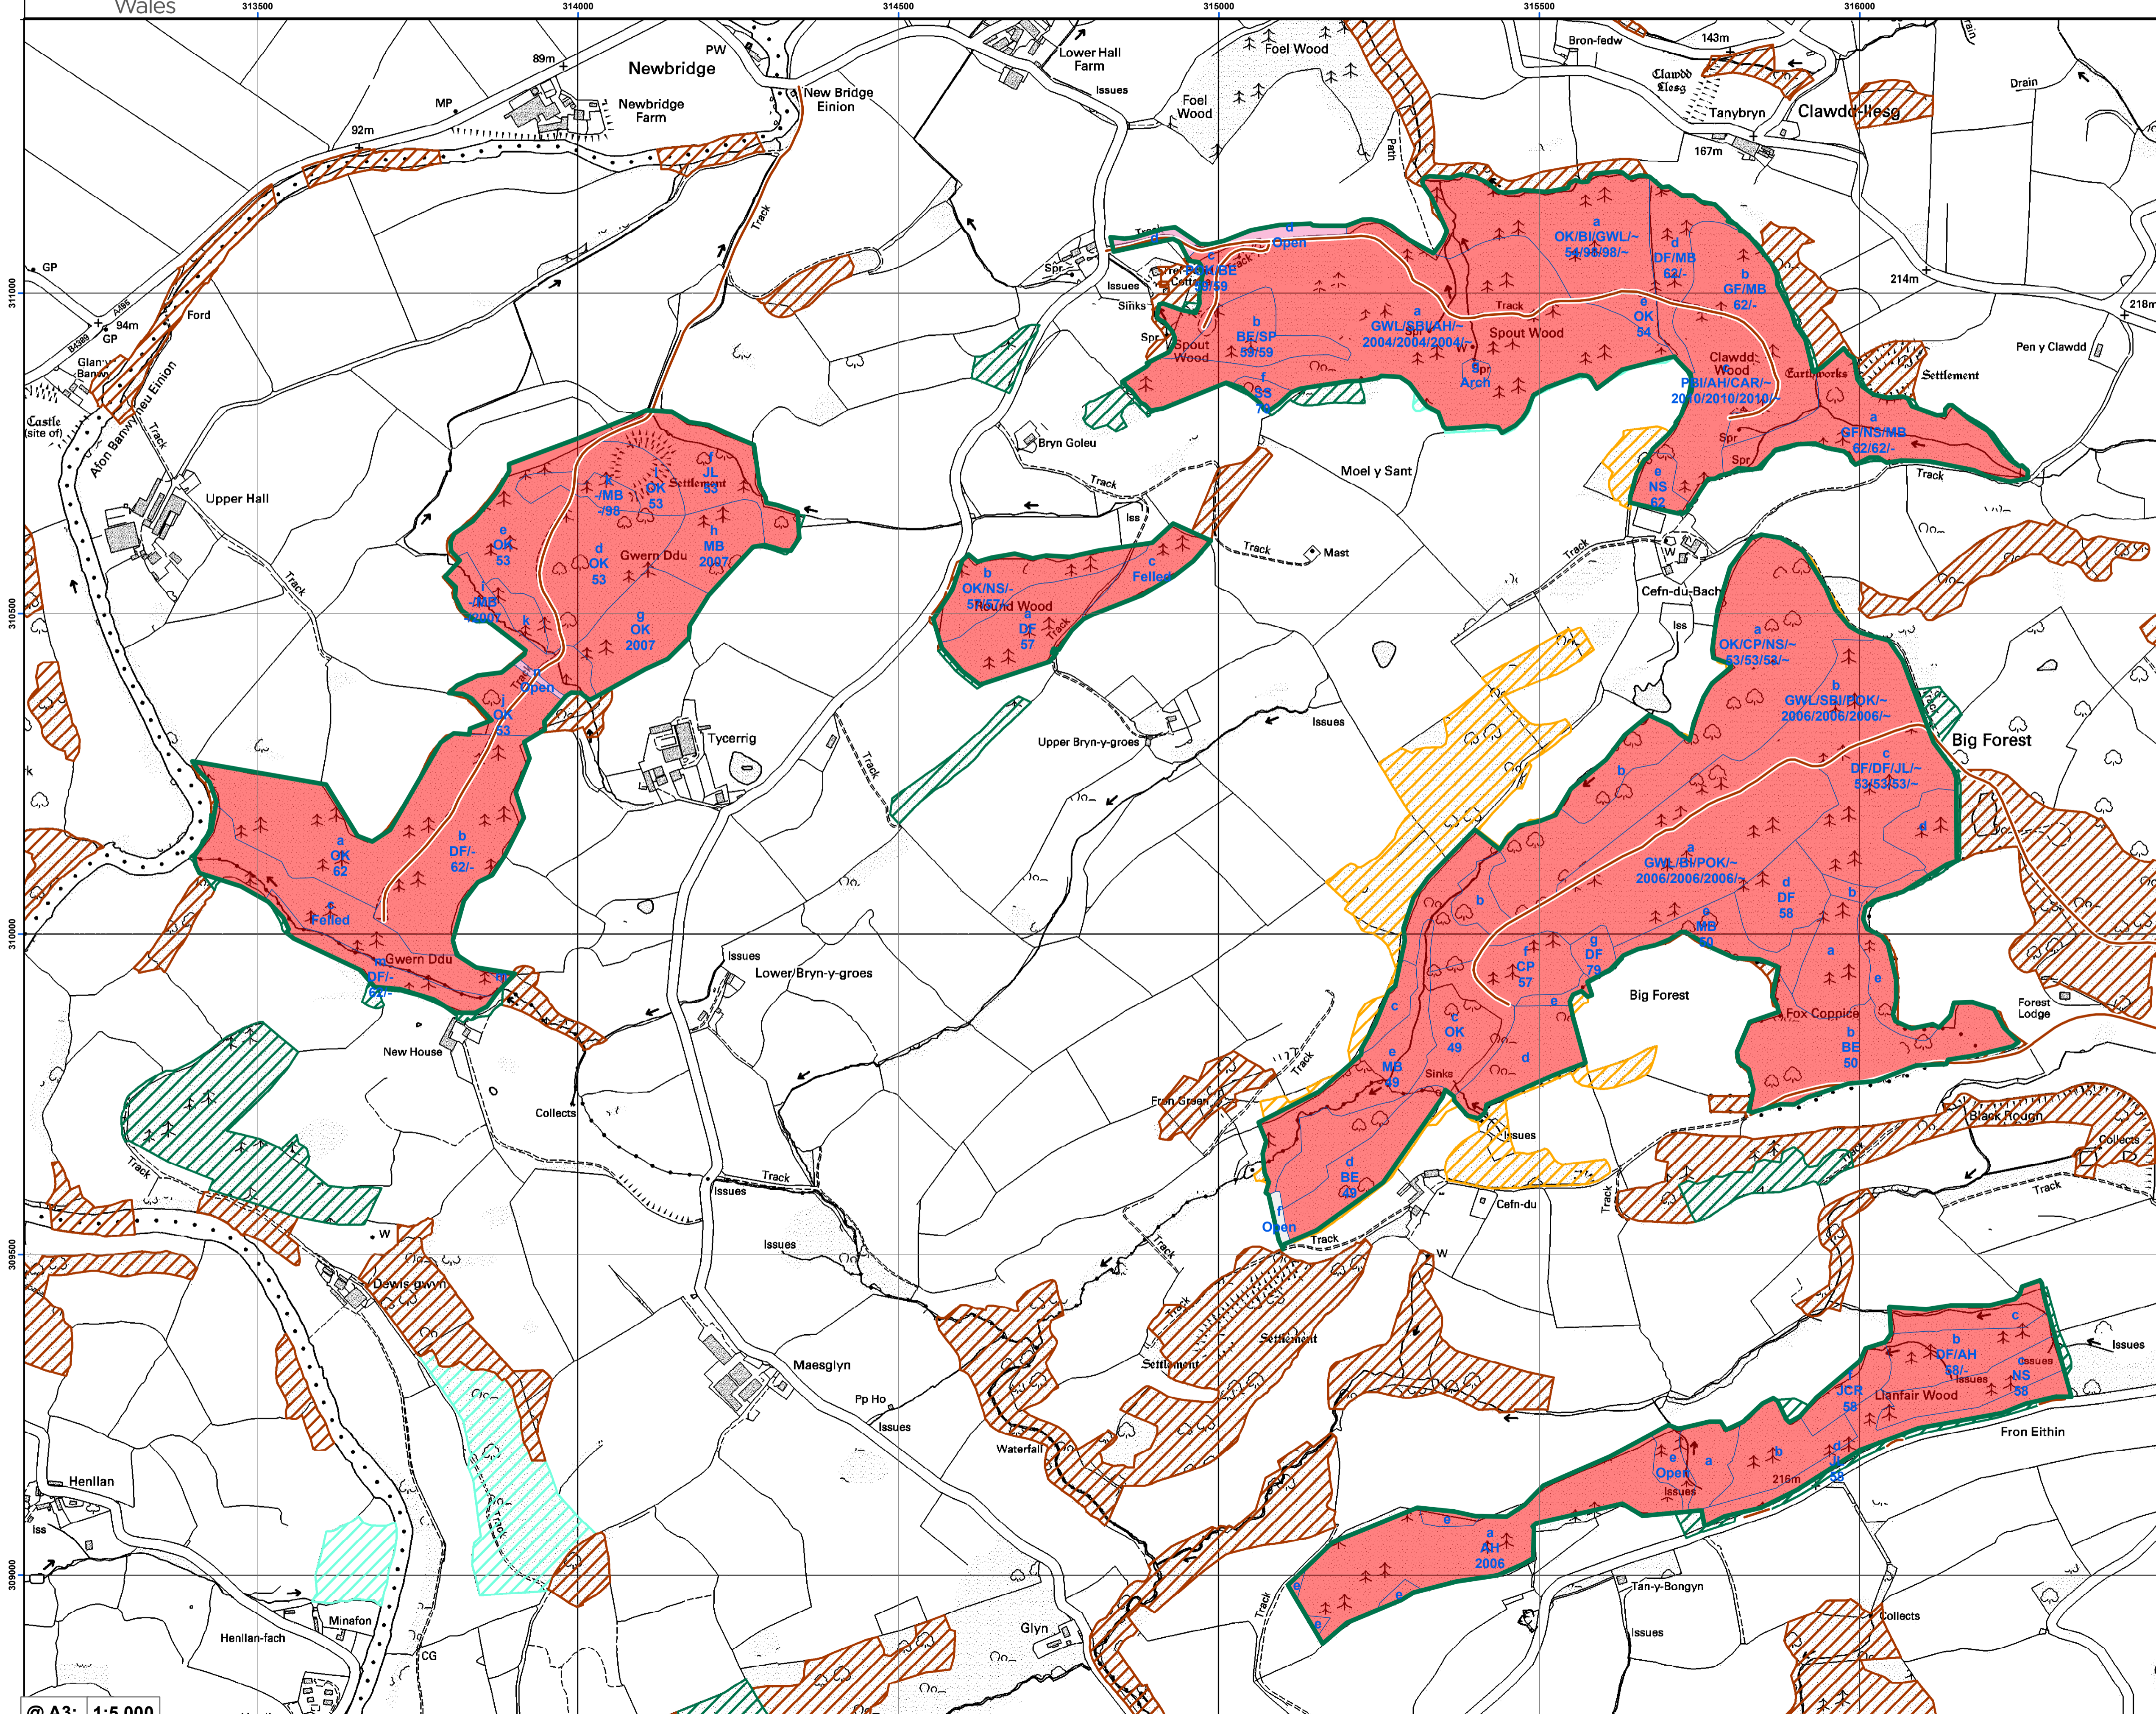

# Cynllun Adnoddau Coedwig Mathrafal (Rhan F) - Prif Amcanion Hirdymor

## Mathrafal Forest Resource Plan (Area F) - Long Term Objectives

-  Coetiroedd Mathrafal Woodlands
  -  Ffordd y goedwig - Forest roads
  -  Is-adrannau coedwig - Forest subcompartments
- ### Mathrafal Map 1
- Map 1:
-  Rheoli coetr hynafol - Ancient woodland management
  -  Rheoli coetiroedd brodorol - Native woodland management
  -  Rheoli cynefin agored - Open habitat management
  -  Tir agored arall - Other open land
  -  Rheoli coetr safonol - Standard forest management
  -  Coetiroedd olynol - Successional woodland
  -  Llyndanddail - Broadleaved
  -  Cymysg Llyndanddail yn bennaf - Mixed mainly broadleaved
  -  Conwydd - Conifer
  -  Cymysg Conwydd yn bennaf - Mixed mainly conifer
  -  Coed ifanc - Young trees

© Hawlfraint a hawliau cronfa ddata'r Goron 2024.  
Rhif Trwydded yr Arolwg Ordnans 100019741.  
© Crown Copyright and database right 2024.  
Ordnance Survey licence number 100019741.