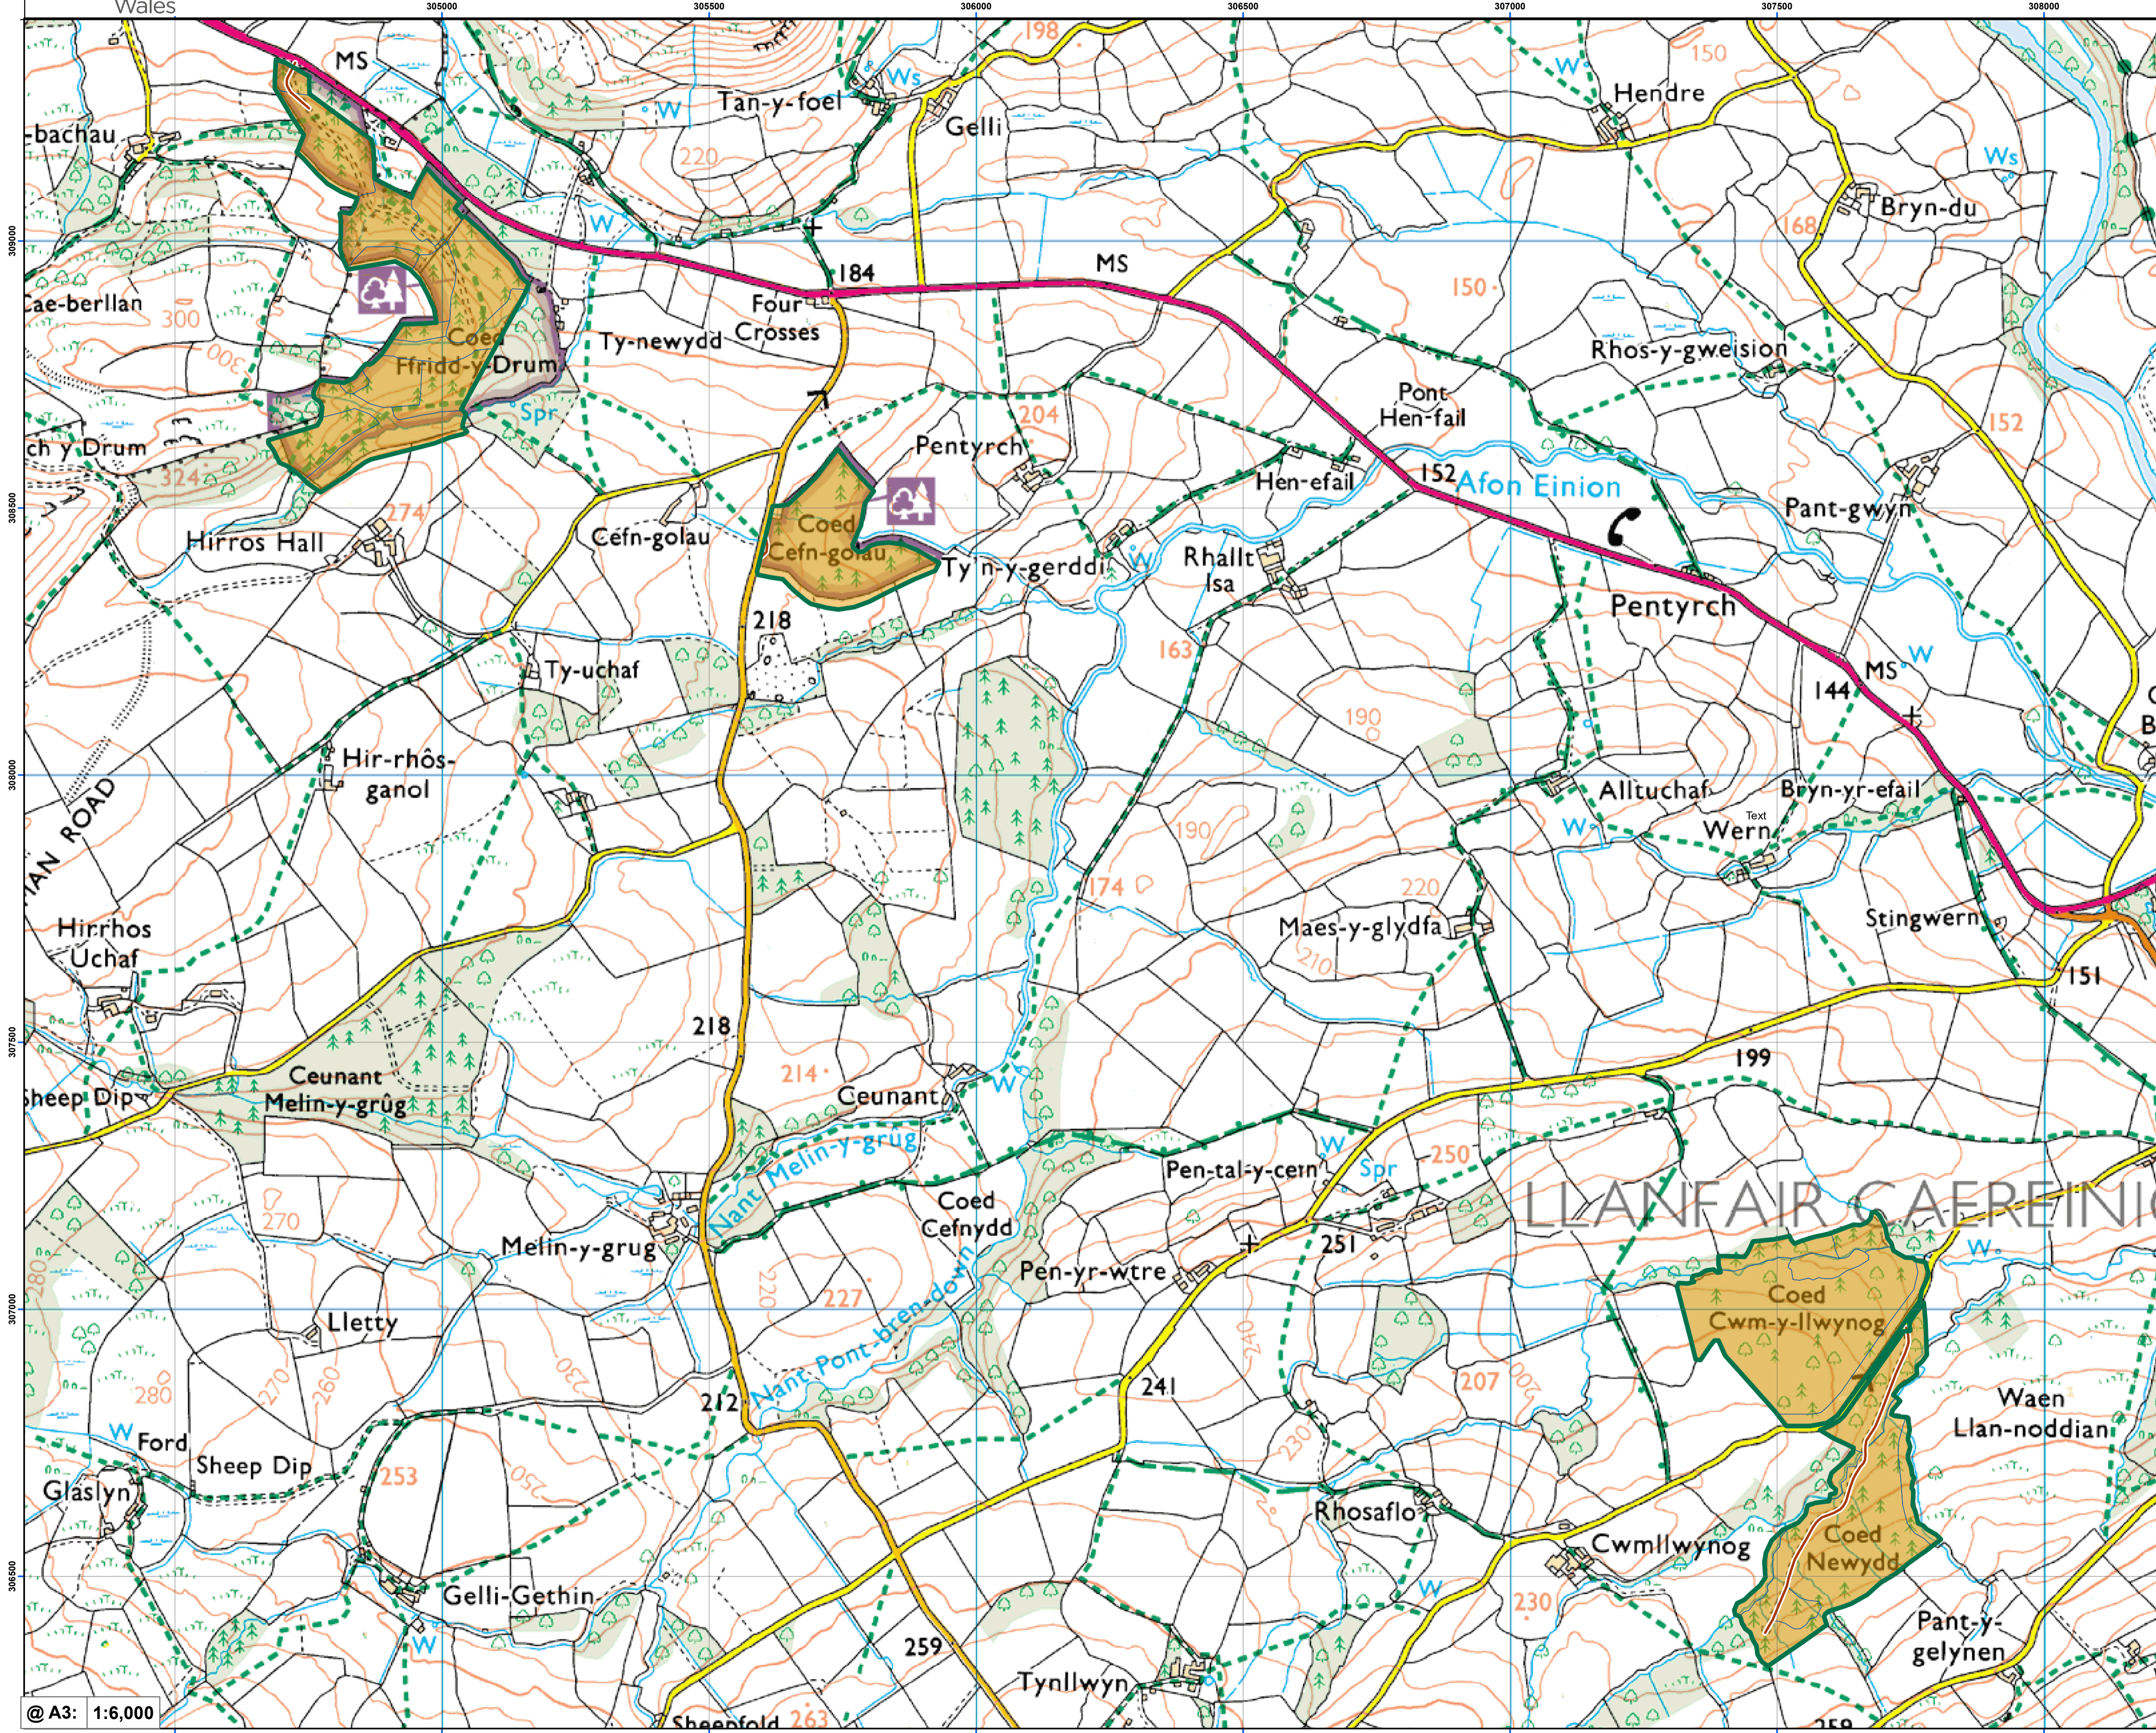

# Cynllun Adnoddau Coedwig Mathrafal (Rhan I) - Cynefinoedd a mathau o goedwigoedd dangosol

## Mathrafal Forest Resource Plan (Area I) - Indicative forest types

Text

- Coetiroedd Mathrafal Woodlands
- Ffordd y goedwig - Forest roads
- Is-adranau coedwig - Forest subcompartments