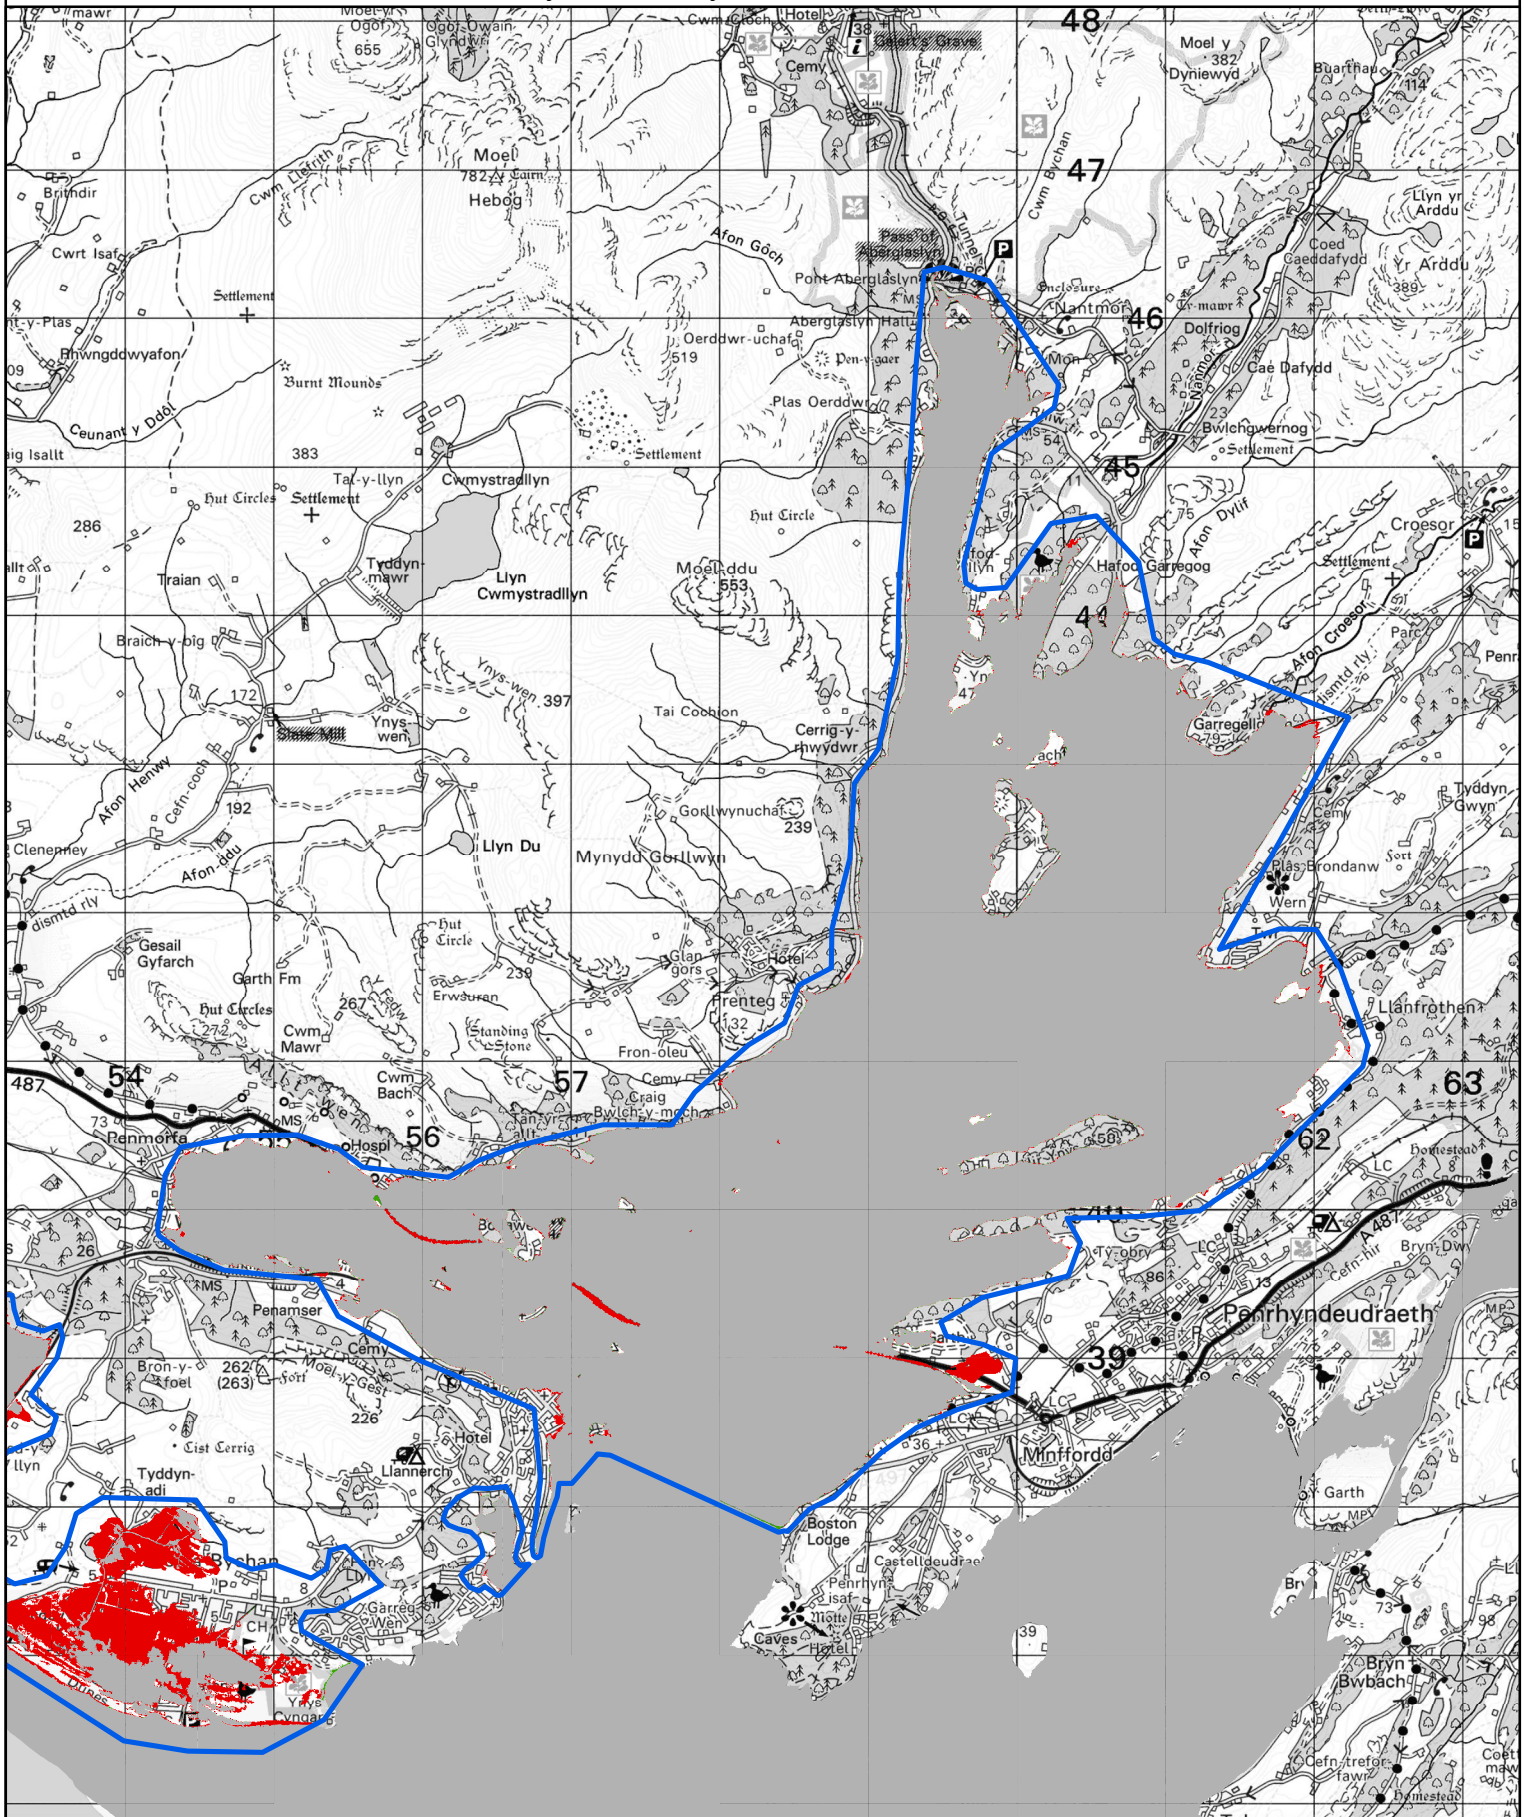

Legend - Newidiadau i Barthau Llifogydd 3 / Changes to Flood Zone 3

- Maint A Ychwanegwyd / Extent Added
- Dim Newid / No change
- Maint A Dynnwyd / Extent Removed
- Modelau Newydd / New Models

0 0.75 1.5
Kilometers

© Hawffraint a hawliau croffa ddata'r Goron 2024.
Rhif Trwydded yr Arolwg Ordnans 100019741.

© Crown Copyright and database right 2024.
Ordnance Survey licence number 100019741.