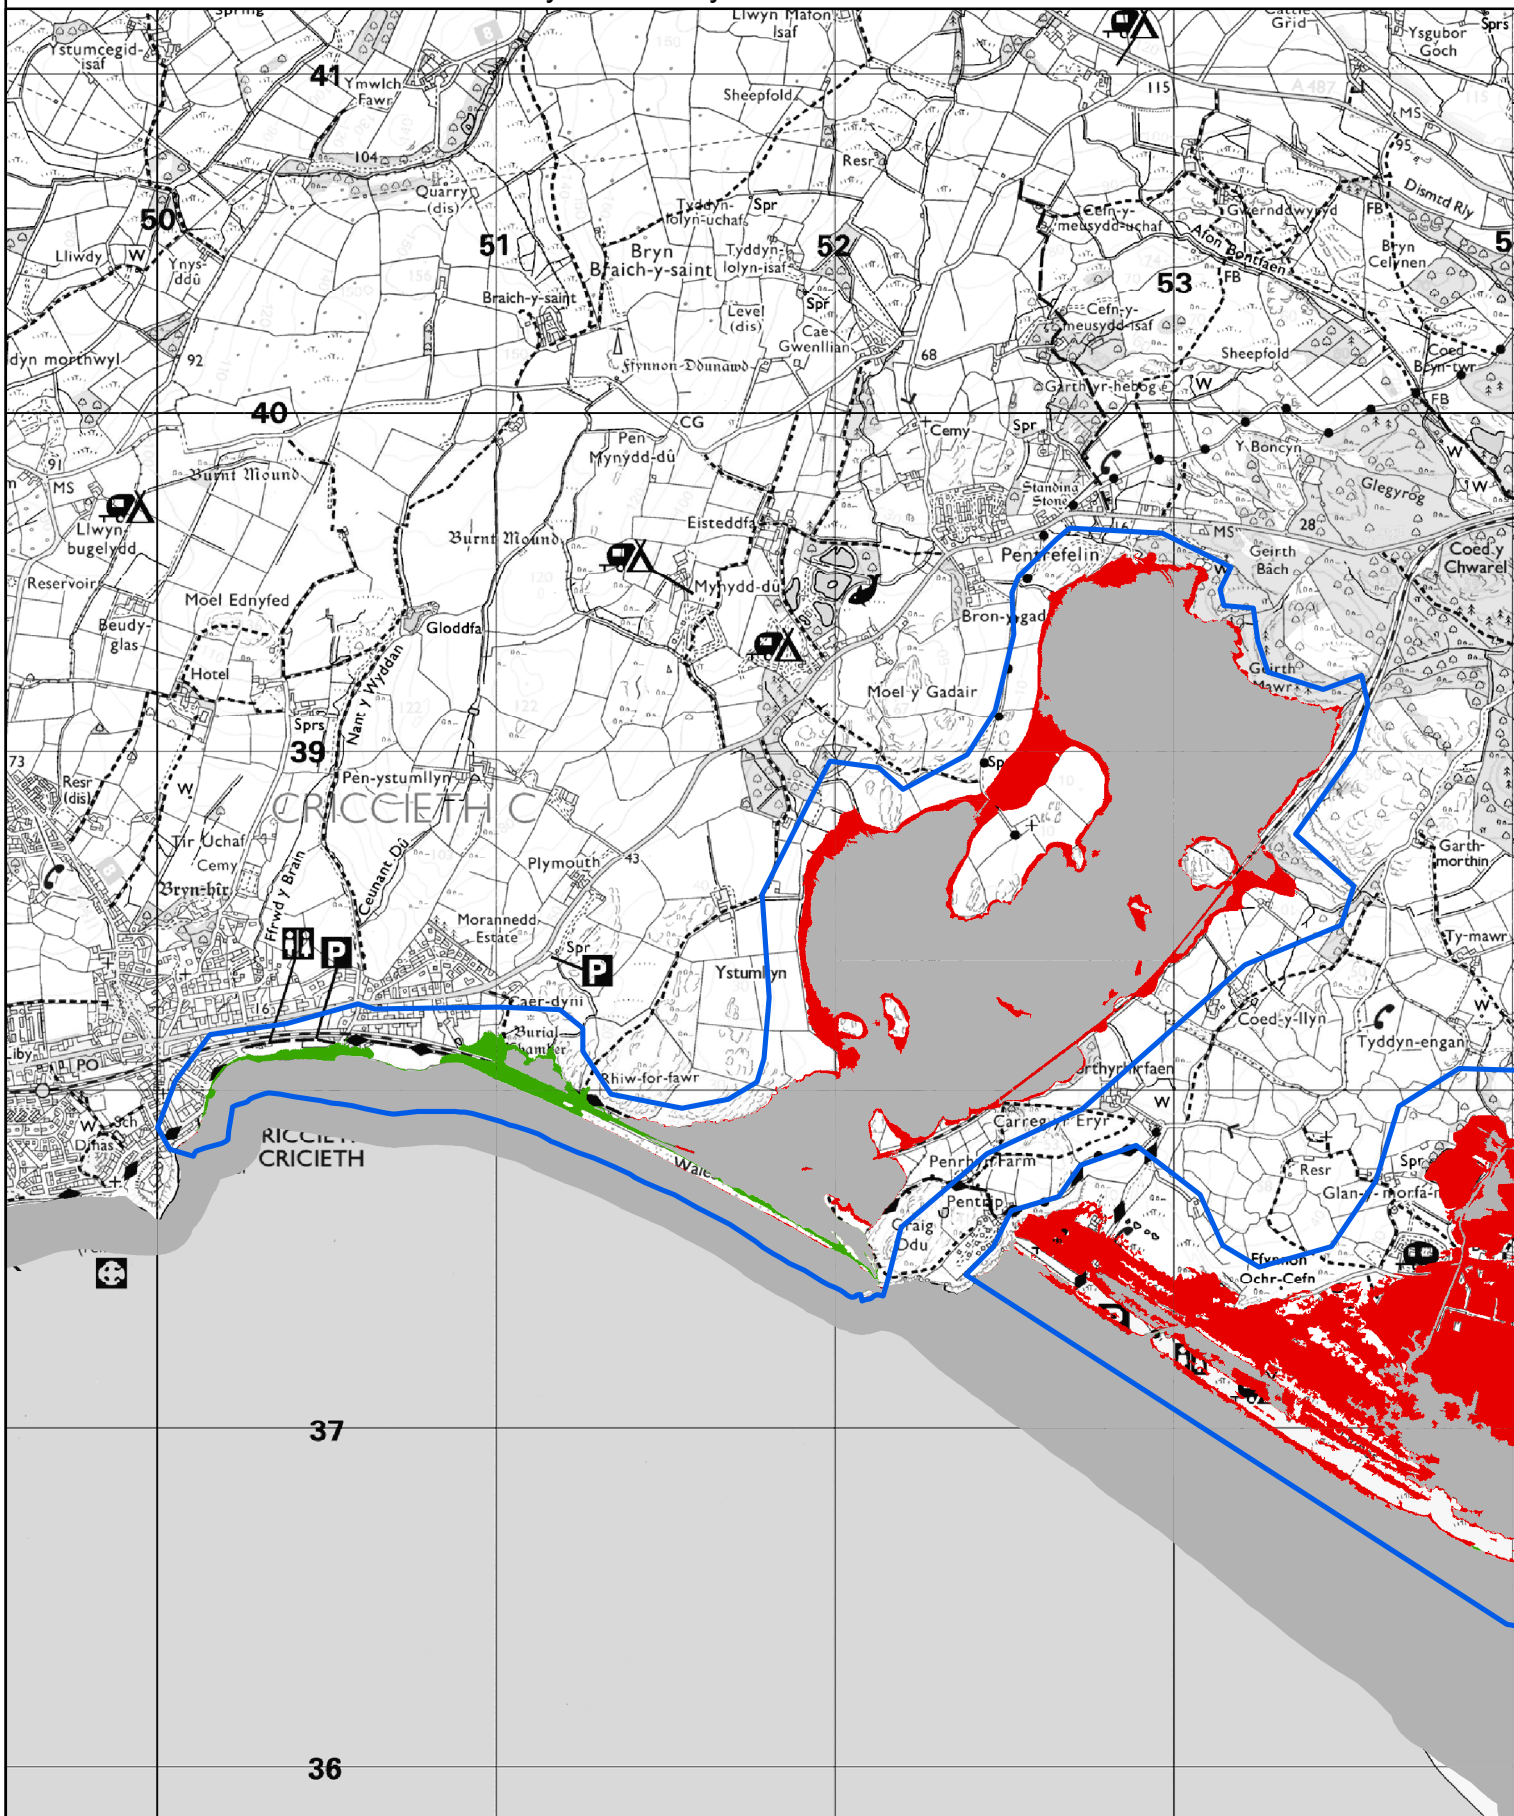

Legend - Newidiadau i Barthau Llifogydd 3 / Changes to Flood Zone 3

- Maint a Ychwanegwyd / Extent Added
- Dim Newid / No change
- Maint A Dynnyd / Extent Removed
- Modelau Newydd / New Models

0   0.4   0.8
Kilometers

© Hawffraint a hawliau croffa ddata'r Goron 2024.
Rhif Trwydded yr Arolwg Ordnans 100019741.

© Crown Copyright and database right 2024.
Ordnance Survey licence number 100019741.