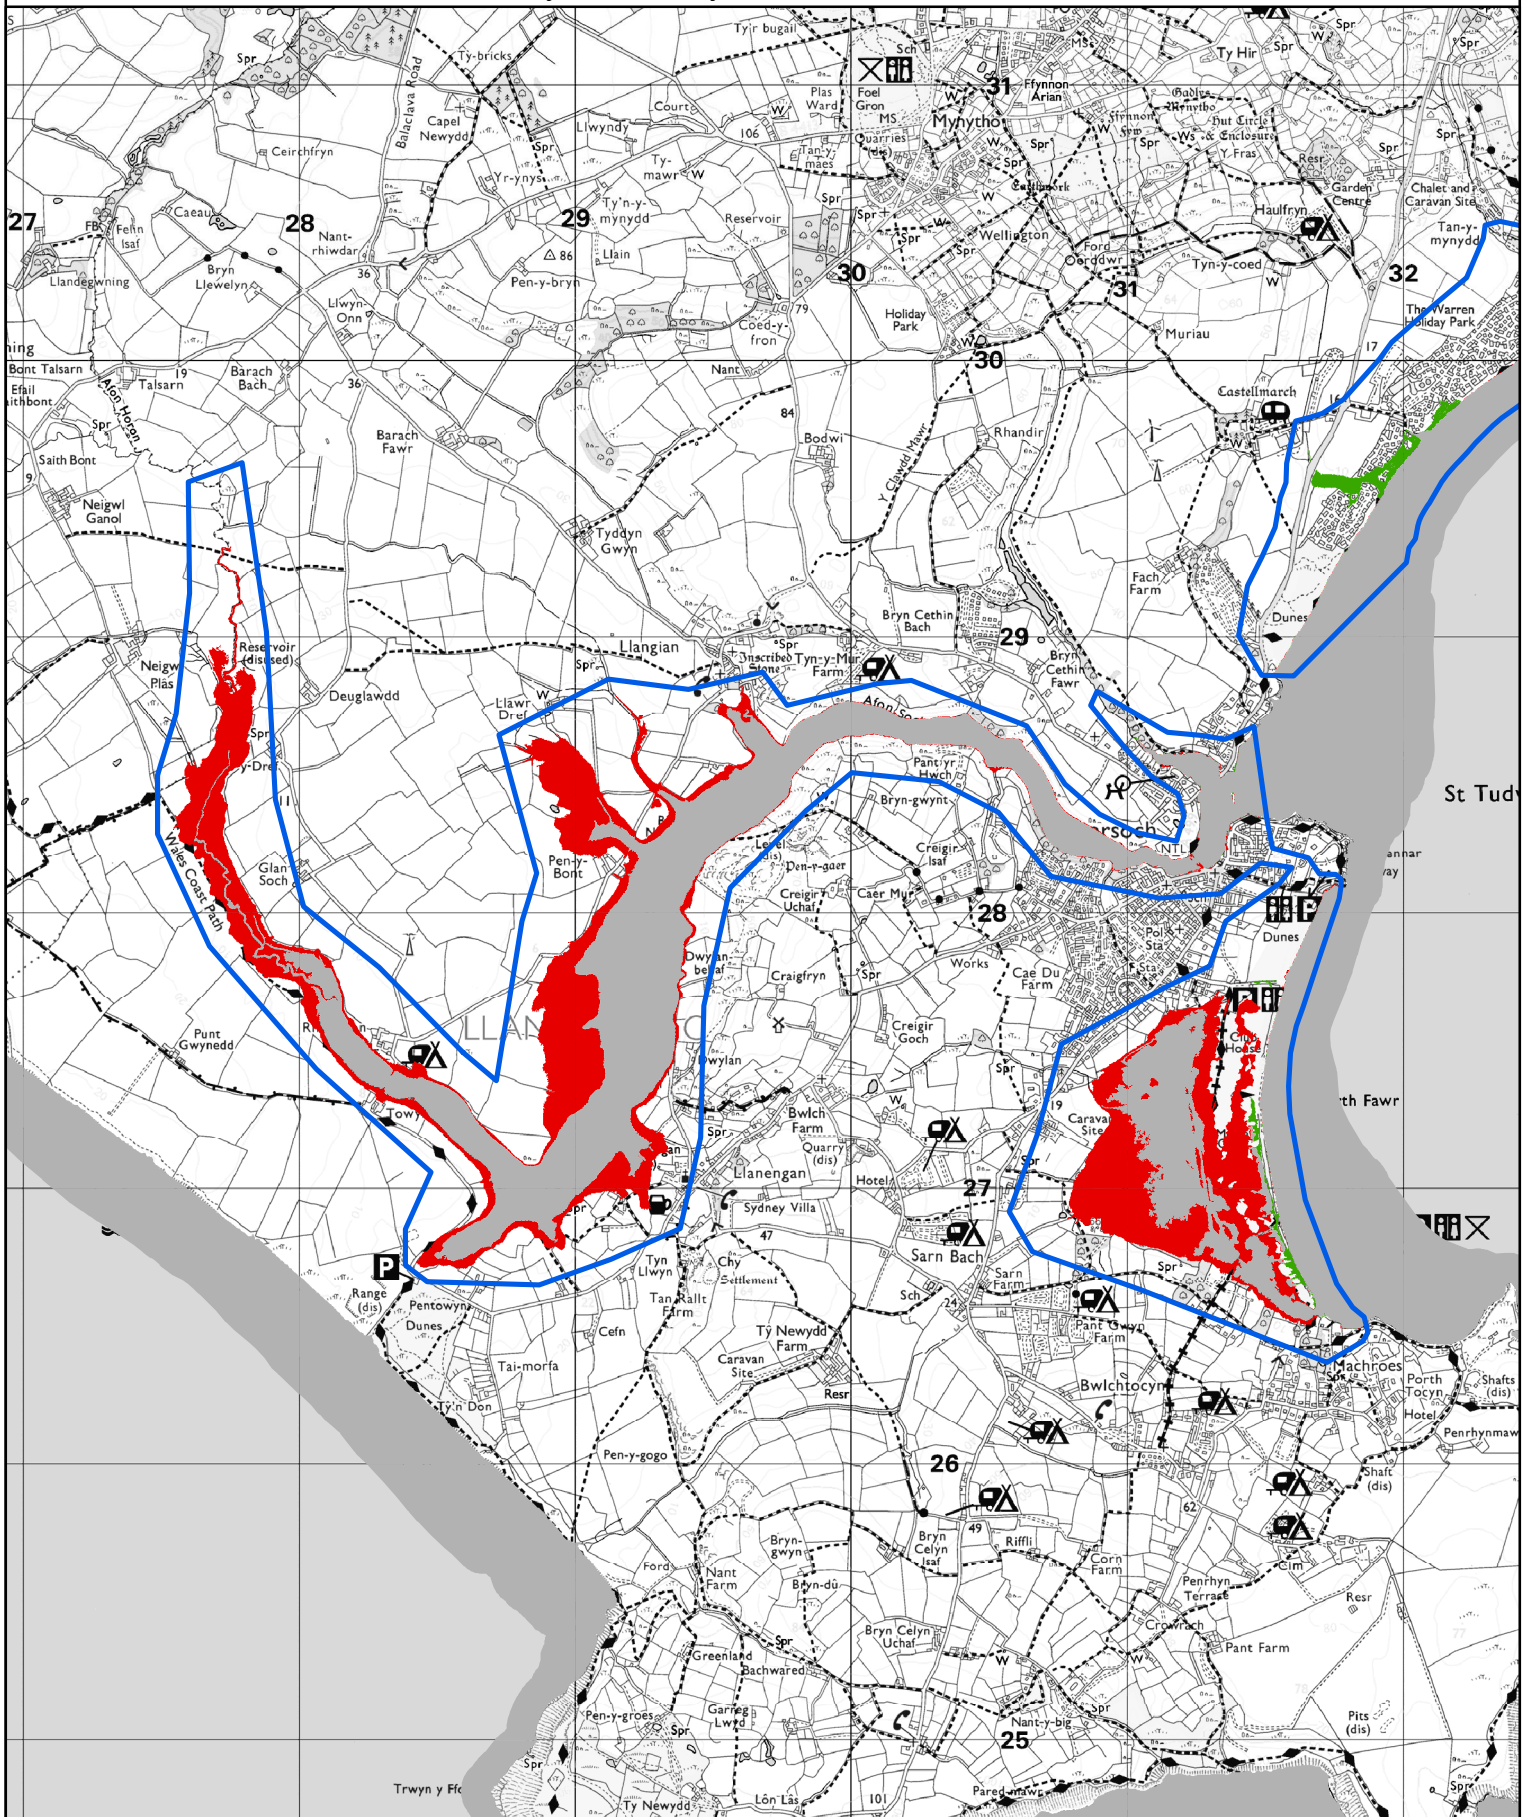

Legend - Newidiadau i Barthau Llifogydd 2 / Changes to Flood Zone 2

- Maint a Ychwanegwyd / Extent Added
- Dim Newid / No change
- Maint A Ddynwyd / Extent Removed
- Modelau Newydd / New Models

0 0.5 1 Kilometers

© Hawffraint a hawliau croffa ddata'r Goron 2024.
Rhif Trwydded yr Arolwg Ordnans 100019741.

© Crown Copyright and database right 2024.
Ordnance Survey licence number 100019741.