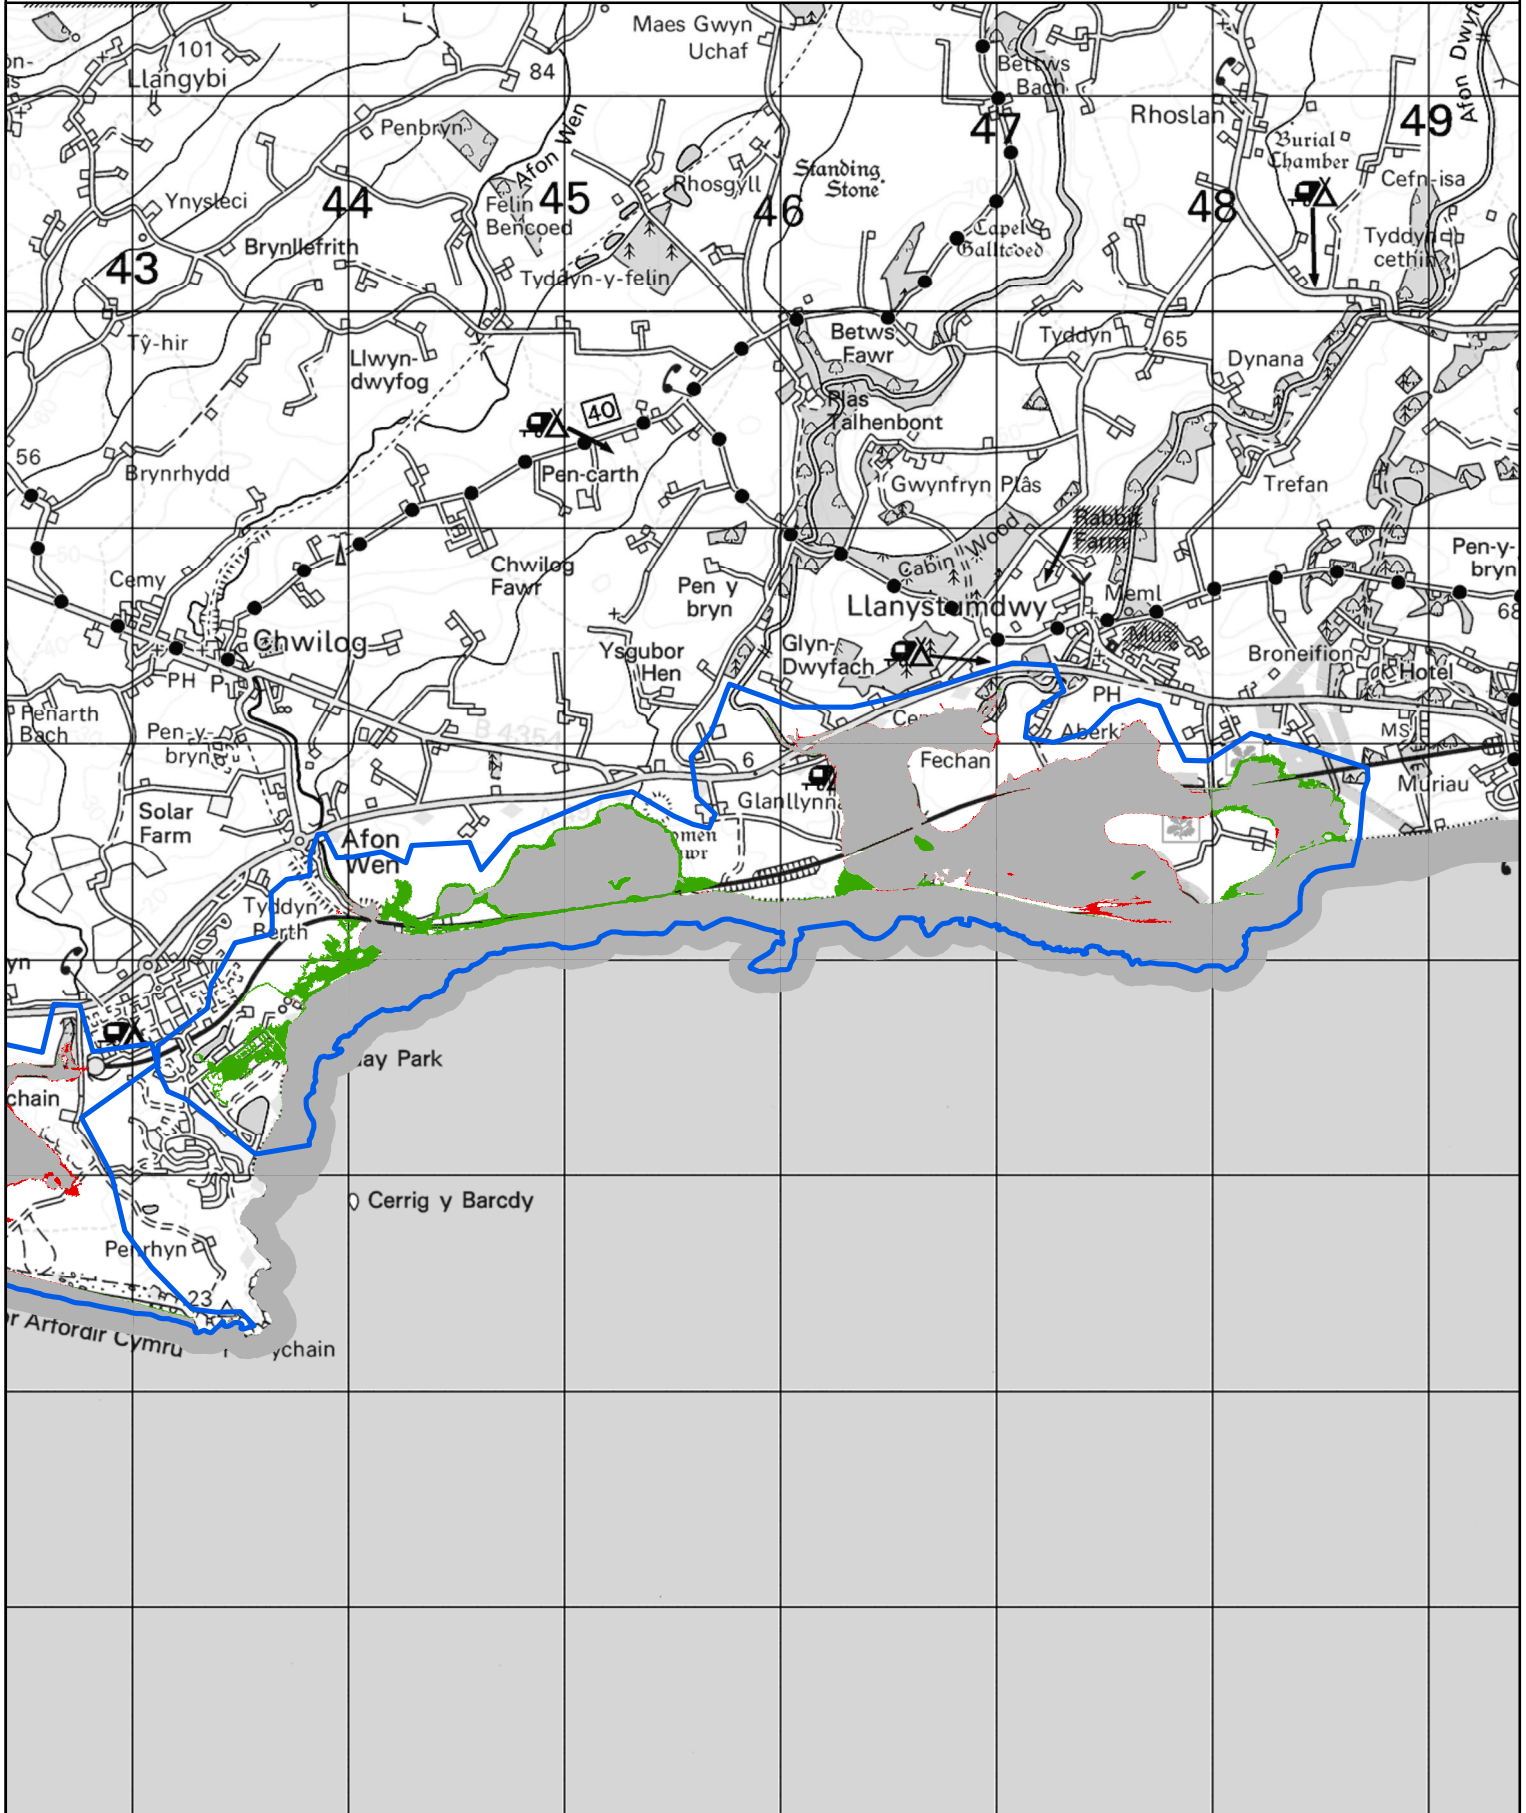

Legend - Newidiadau i Barthau Llifogydd 3 / Changes to Flood Zone 3

- Maint a Ychwanegwyd / Extent Added
- Dim Newid / No change
- Maint A Dynnydwyd / Extent Removed
- Modelau Newydd / New Models

© Hawffraint a hawliau cronfa ddata'r Goron 2024.
Rhif Trwydded yr Arolwg Ordnans 100019741.

© Crown Copyright and database right 2024.
Ordnance Survey licence number 100019741.