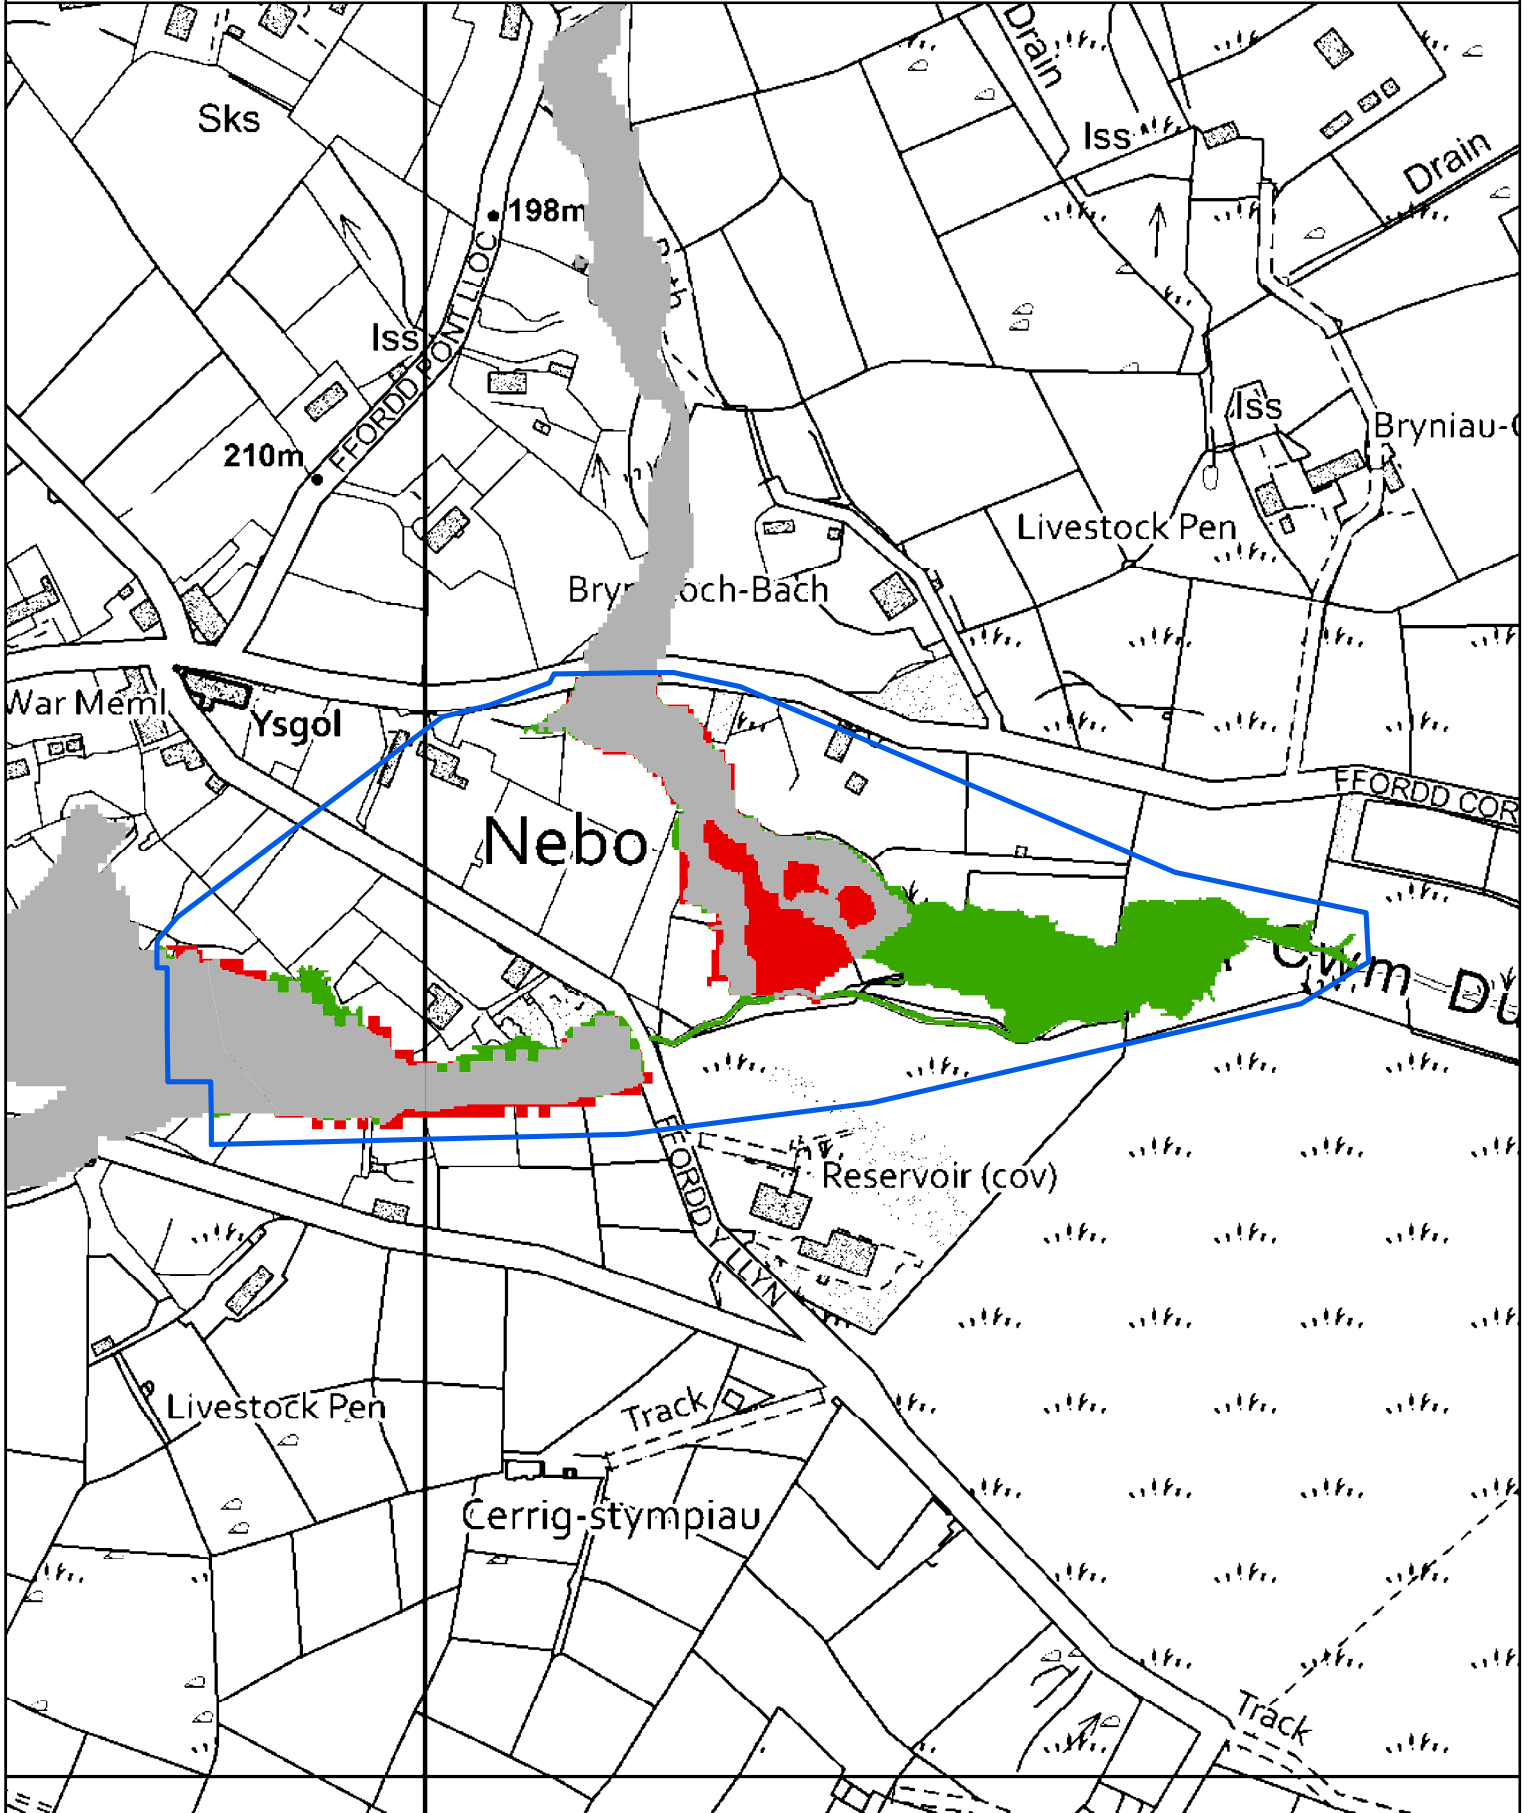

Legend - Newidiadau i Barthau Llifogydd 3 / Changes to Flood Zone 3

- Maint a Ychwanegwyd / Extent Added
- Dim Newid / No change
- Maint A Dynnwyd / Extent Removed
- Modelau Newydd / New Models

© Hawlfraint a hawliau cronfa ddata'r Goron 2024.
Rhif Trwydded yr Arolwg Ordnans 100019741.
© Crown Copyright and database right 2024.
Ordnance Survey licence number 100019741.