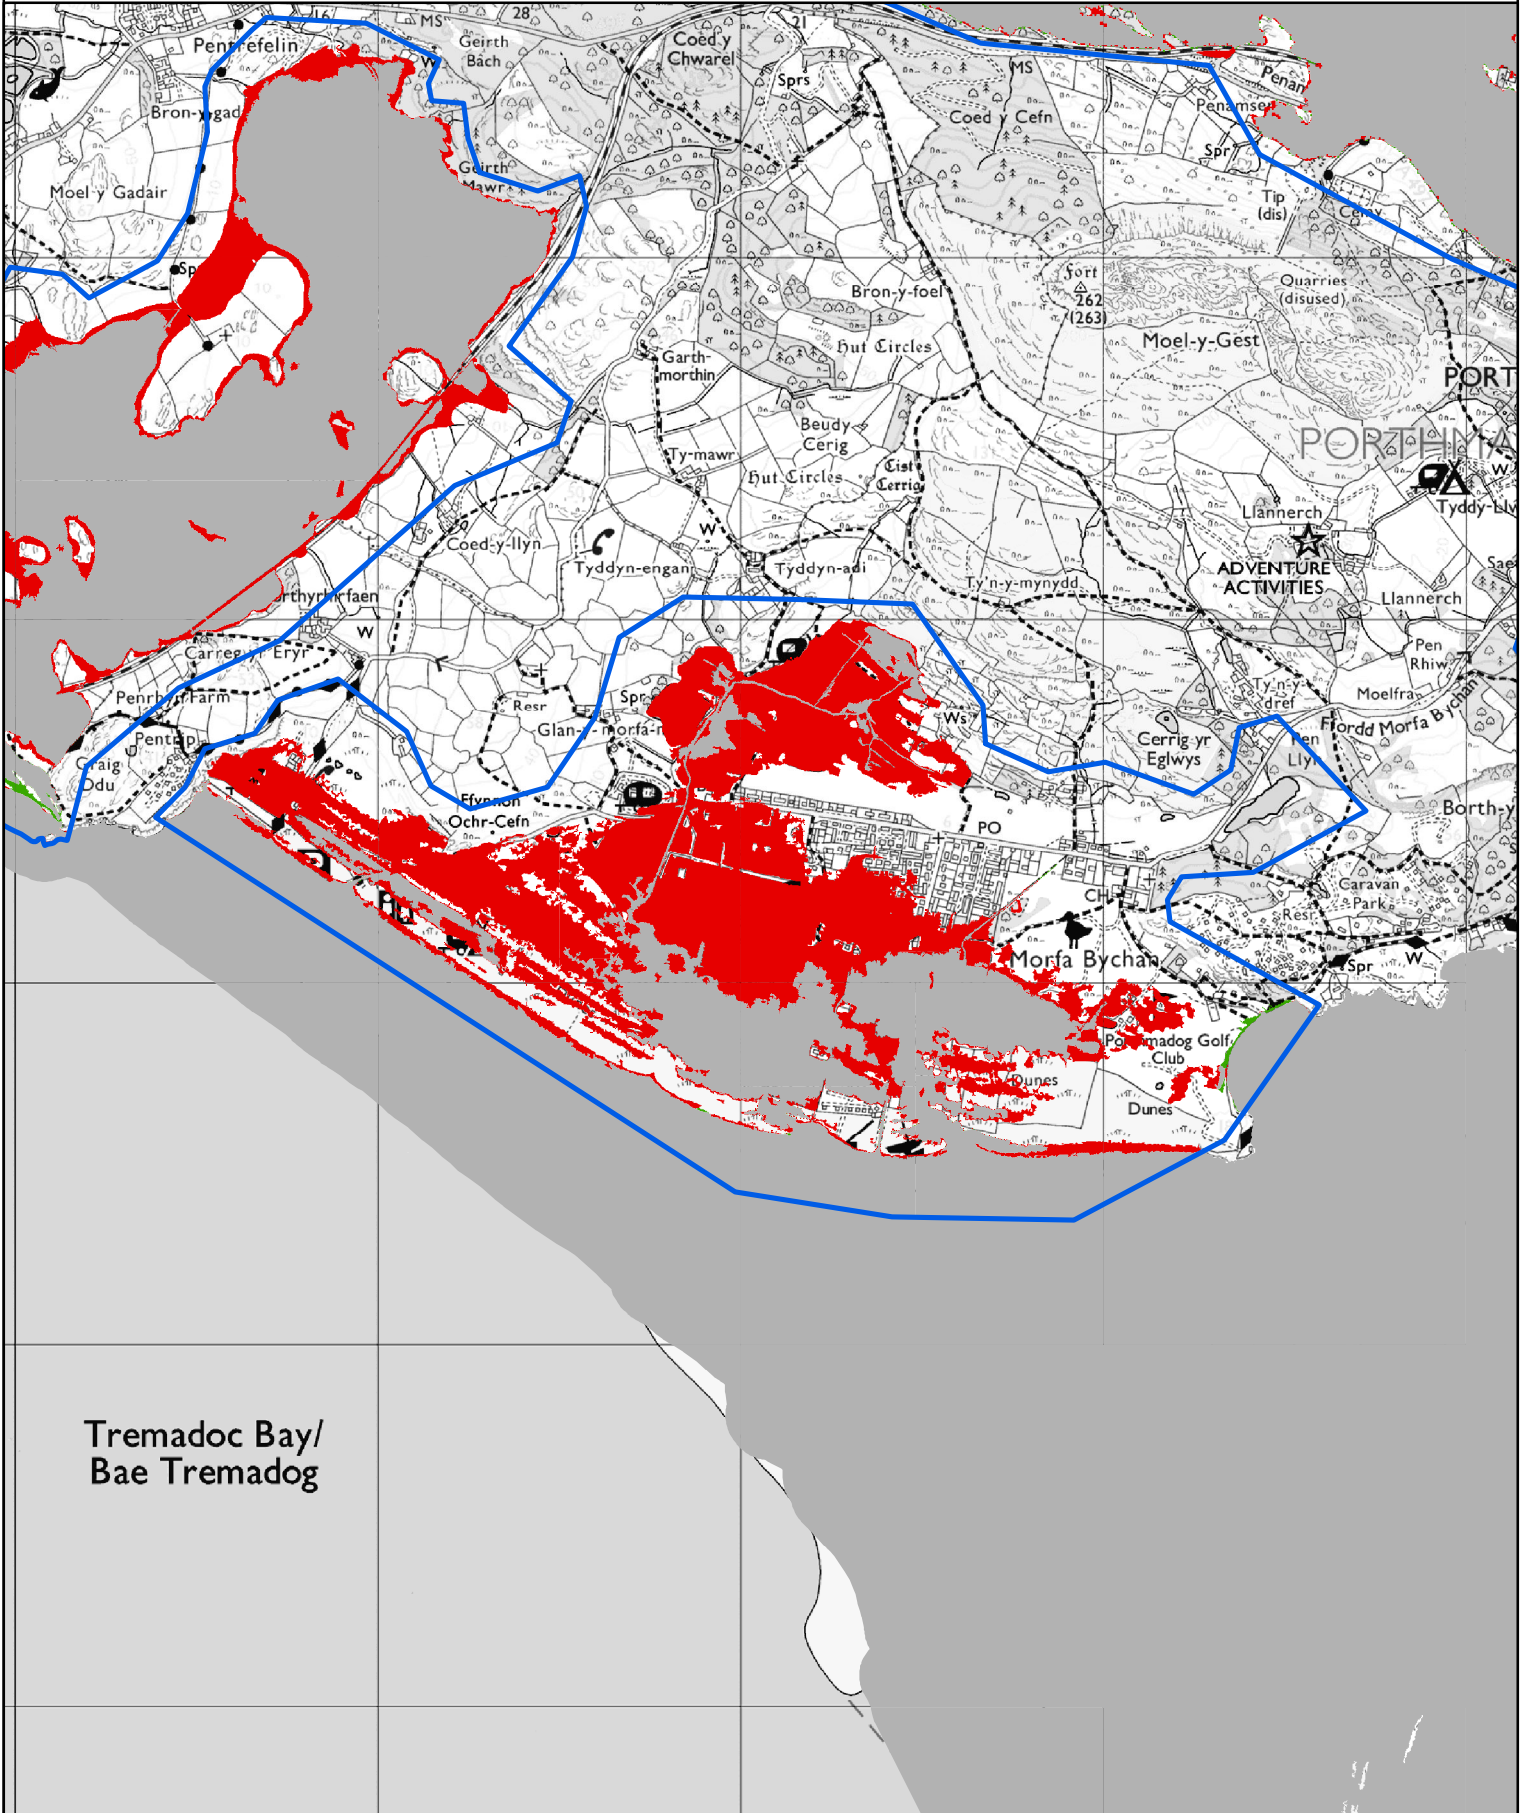

Tremadoc Bay/
Bae Tremadog

Legend - Newidiadau i Barthau Llifogydd 3 / Changes to Flood Zone 3

- Maint a Ychwanegwyd / Extent Added
- Dim Newid / No change
- Maint A Dynnydd / Extent Removed
- Modelau Newydd / New Models

0 0.375 0.75
Kilometers

© Hawffraint a hawliau cronfa ddata'r Goron 2024.
Rhif Trwydded yr Arolwg Ordnans 100019741.

© Crown Copyright and database right 2024.
Ordnance Survey licence number 100019741.