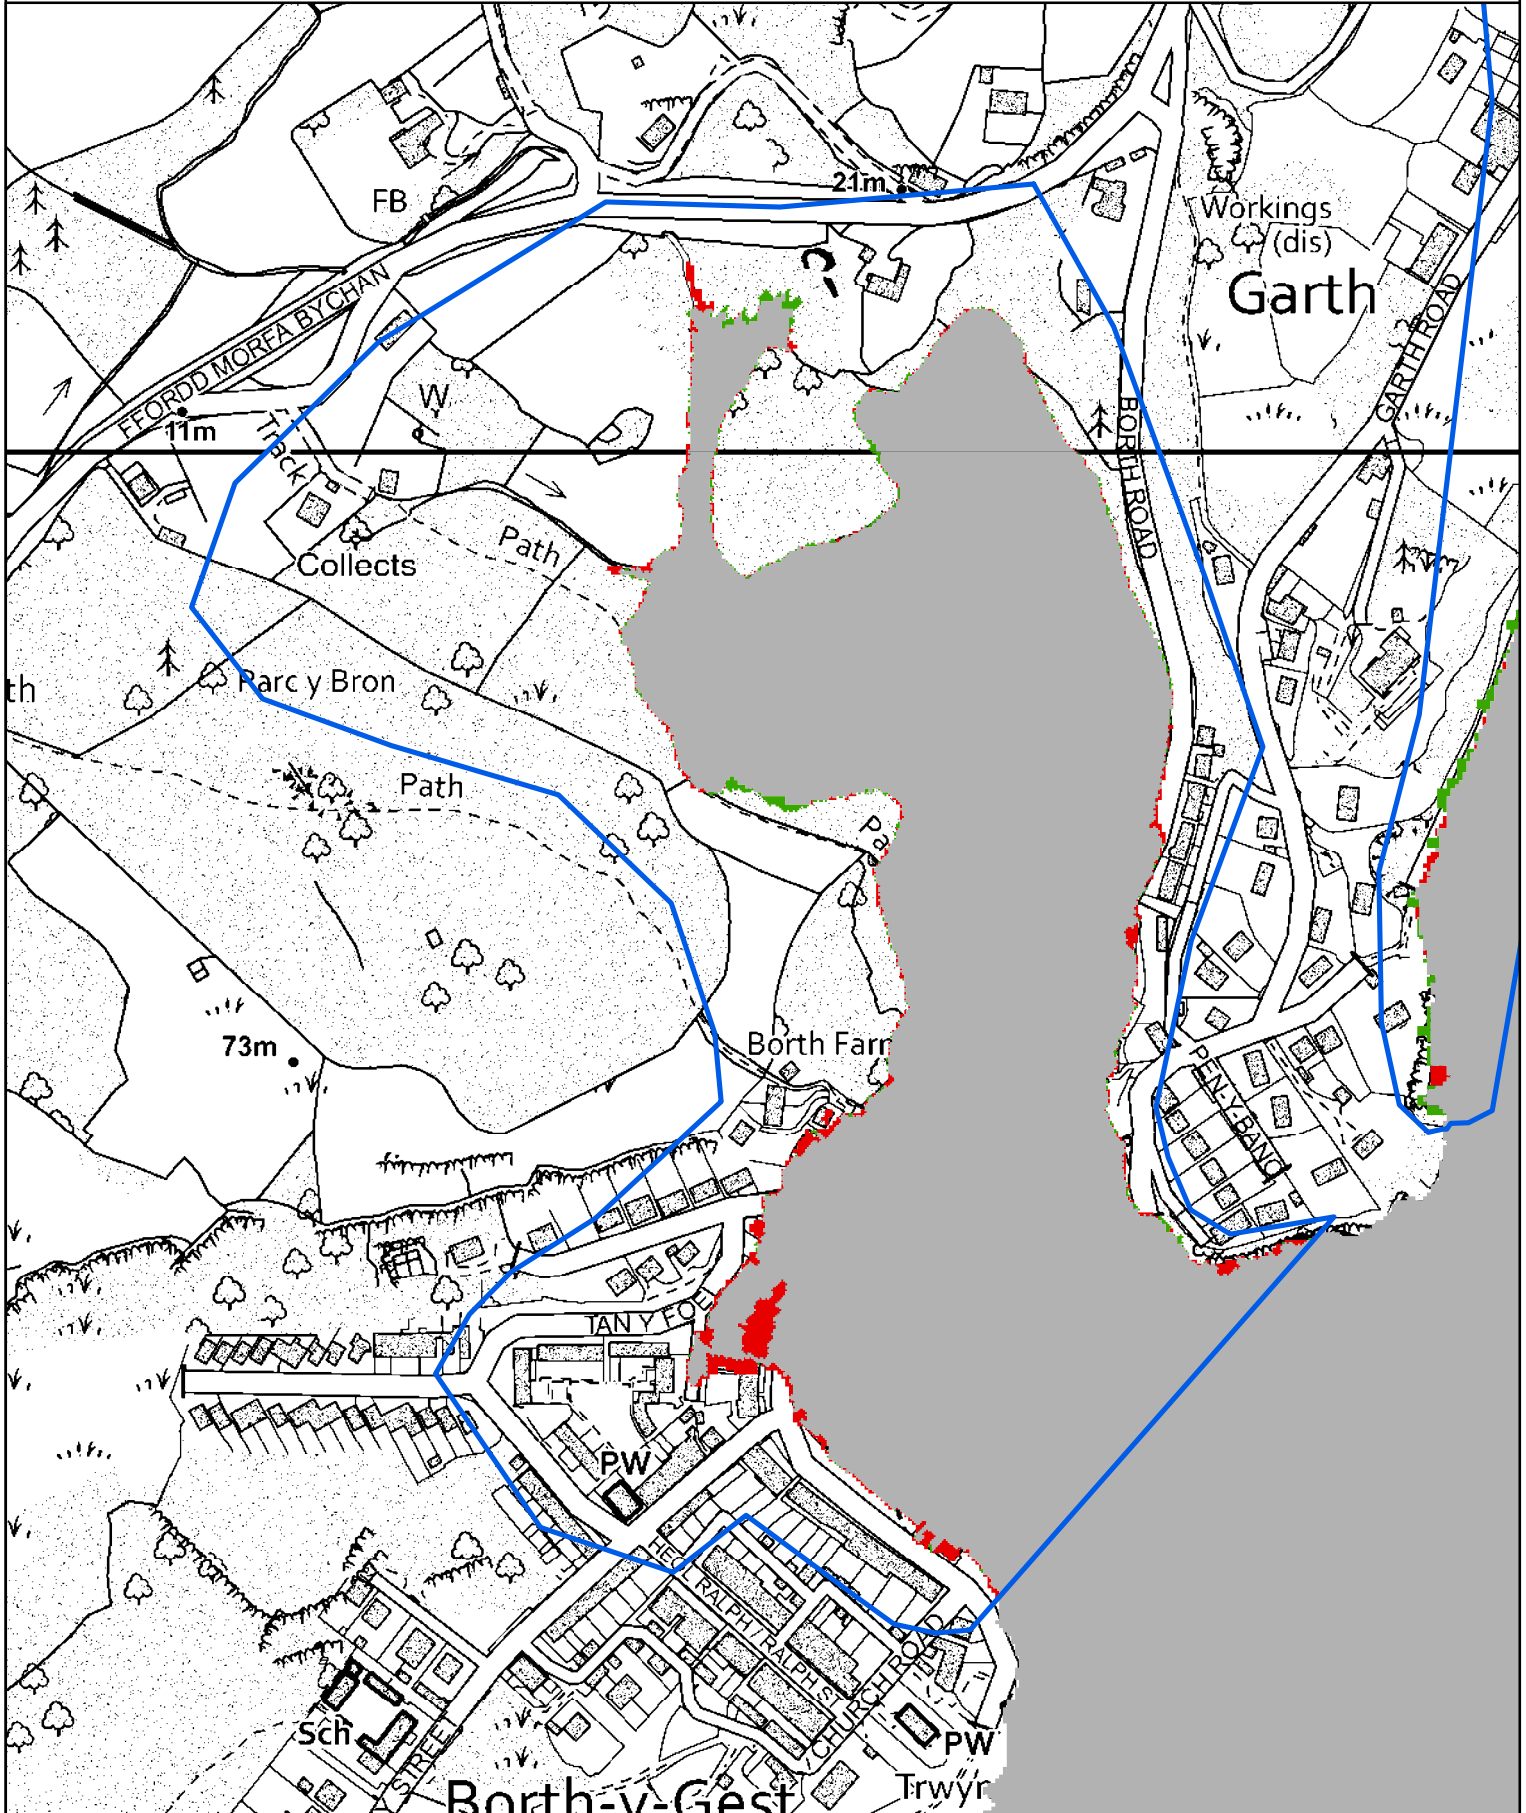

Legend - Newidiadau i Barthau Llifogydd 3 / Changes to Flood Zone 3

- Maint a Ychwanegwyd / Extent Added
- Maint A Dynnwyd / Extent Removed
- Modelau Newydd / New Models
- Dim Newid / No change

© Hawlfraint a hawliau cronfa ddata'r Goron 2024.
Rhif Trwydded yr Arolwg Ordnans 100019741.
© Crown Copyright and database right 2024.
Ordnance Survey licence number 100019741.