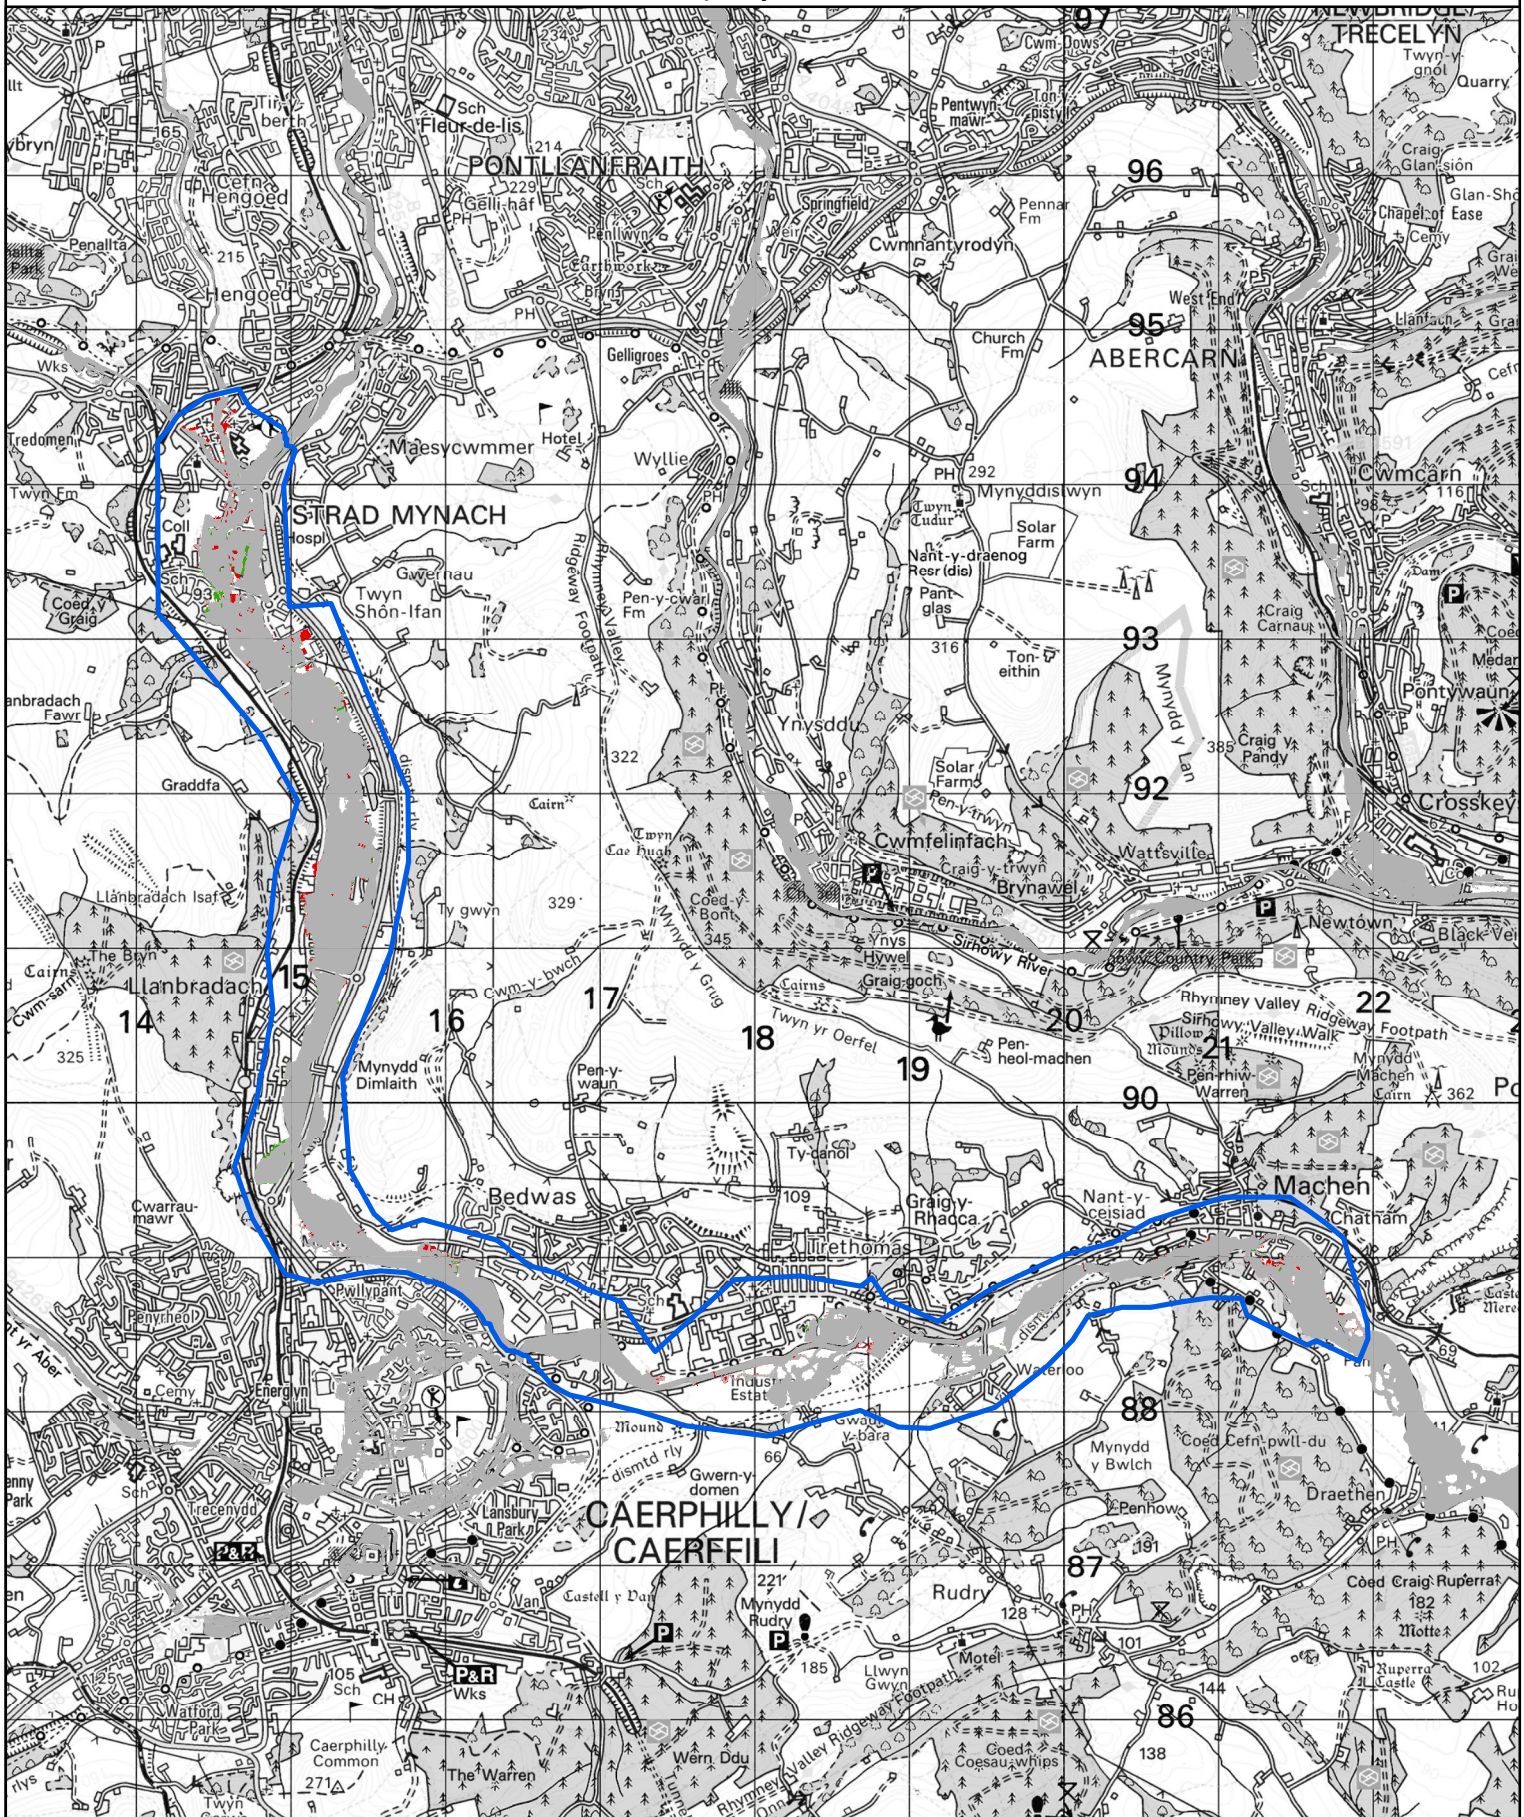

Legend - Newidiadau i Barthau Llifogydd 3 / Changes to Flood Zone 3

- Maint a Ychwanegwyd / Extent Added
- Modelau Newydd / New Models
- Dim Newid / No change
- Maint A Ddynwyd / Extent Removed

0 0.75 1.5
Kilometers

© Hawlfraint a hawliau croffa ddata'r Goron 2024.
Rhif Trwydded yr Arolwg Ordnans 100019741.

© Crown Copyright and database right 2024.
Ordnance Survey licence number 100019741.