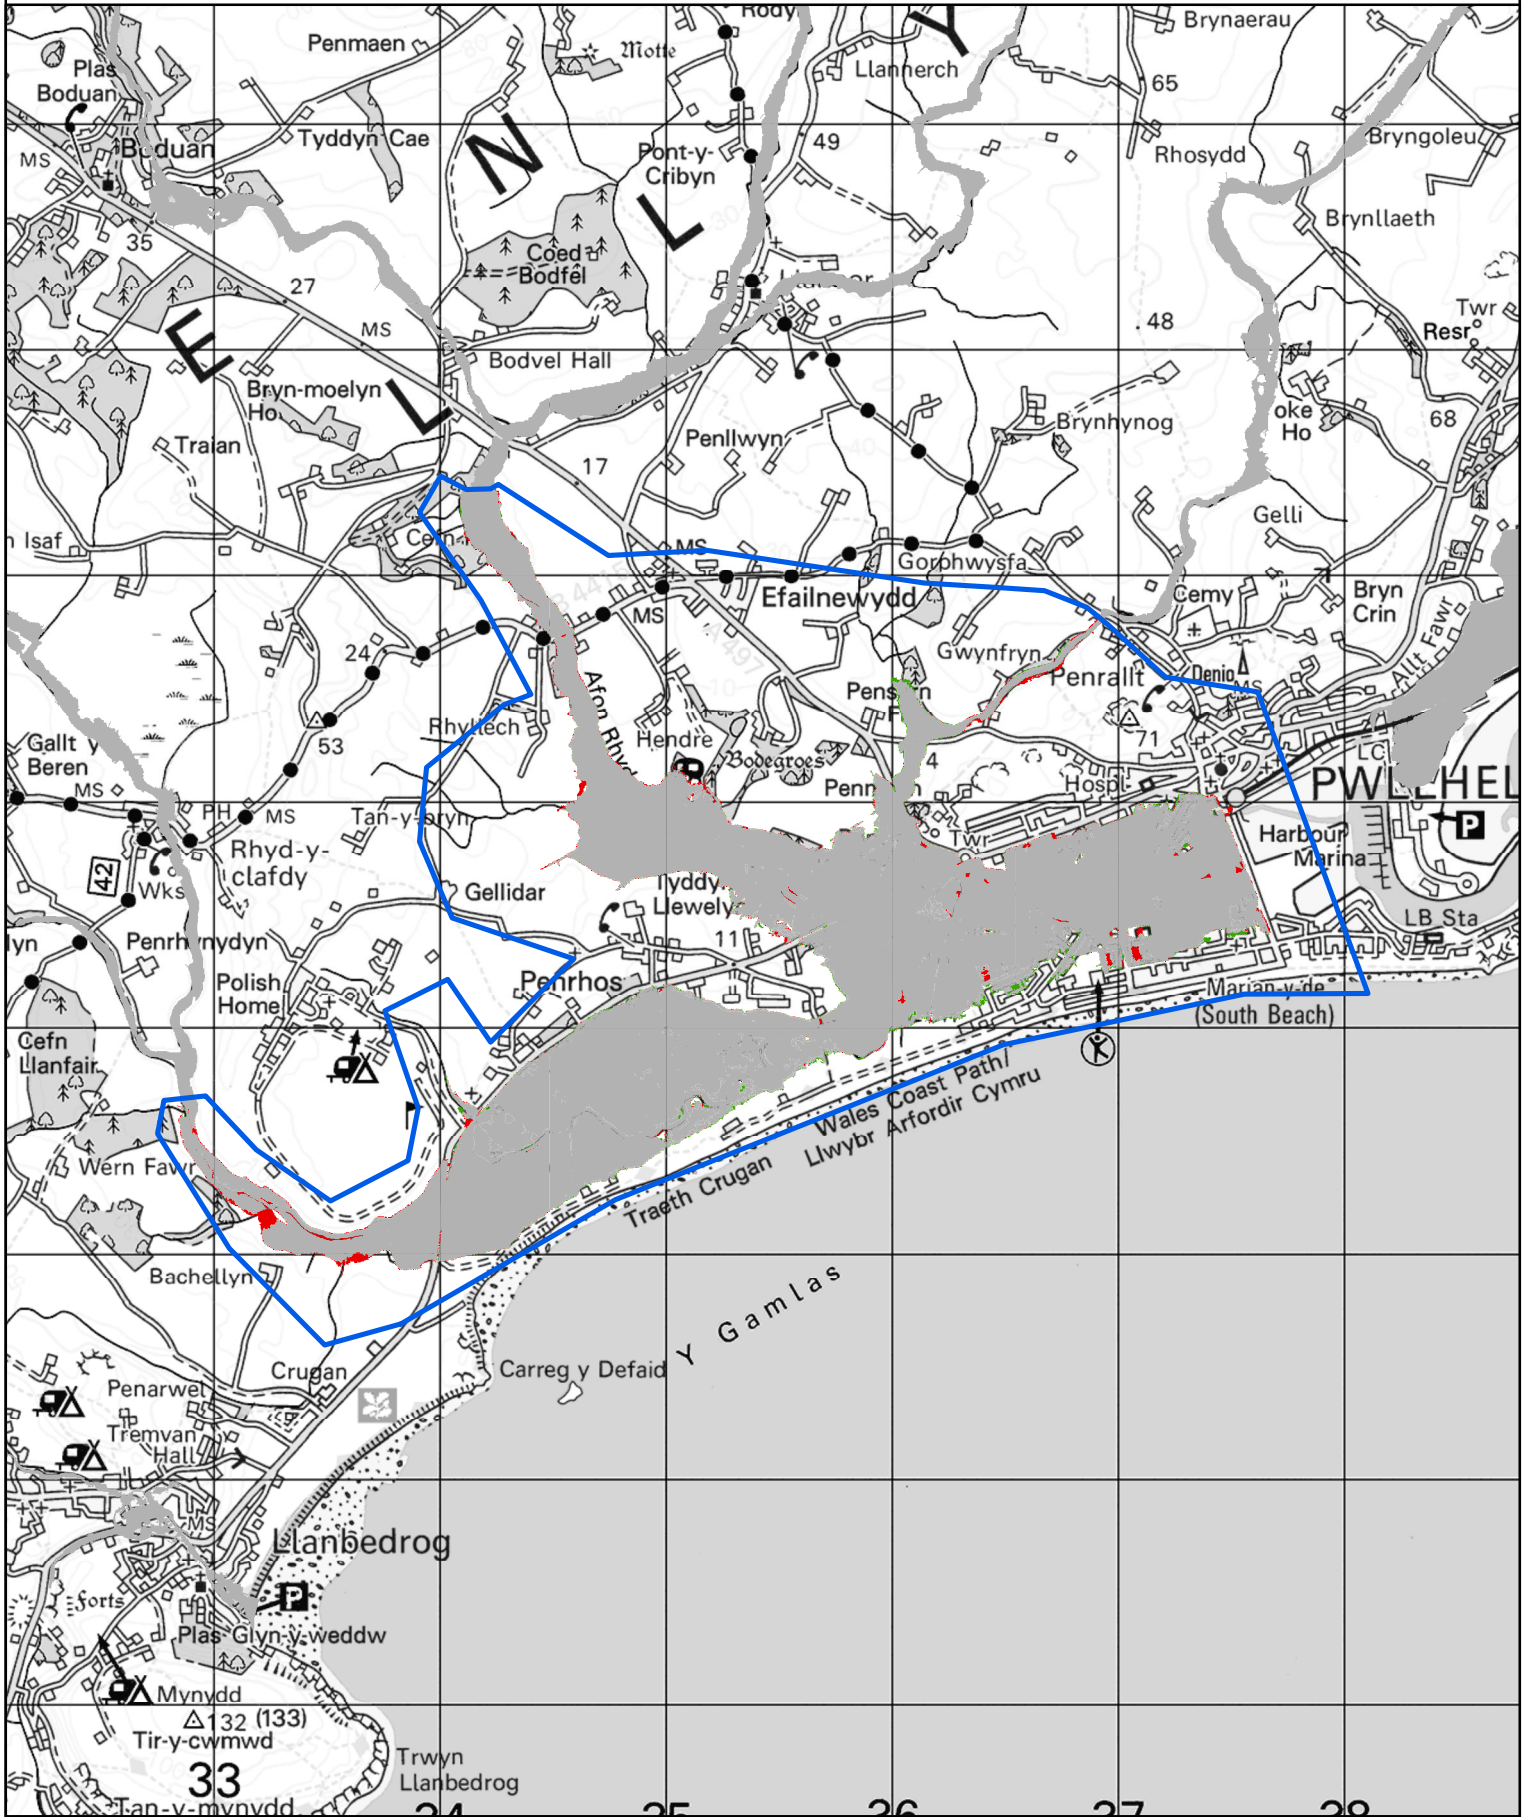

Legend - Newidiadau i Barthau Llifogydd 2 / Changes to Flood Zone 2

- Maint a Ychwanegwyd / Extent Added
- Modelau Newydd / New Models
- Dim Newid / No change
- Maint A Dynnydd / Extent Removed

0 0.5 1 Kilometers

© Hawffraint a hawliau cronfa ddata'r Goron 2024.
Rhif Trwydded yr Arolwg Ordnans 100019741.

© Crown Copyright and database right 2024.
Ordnance Survey licence number 100019741.