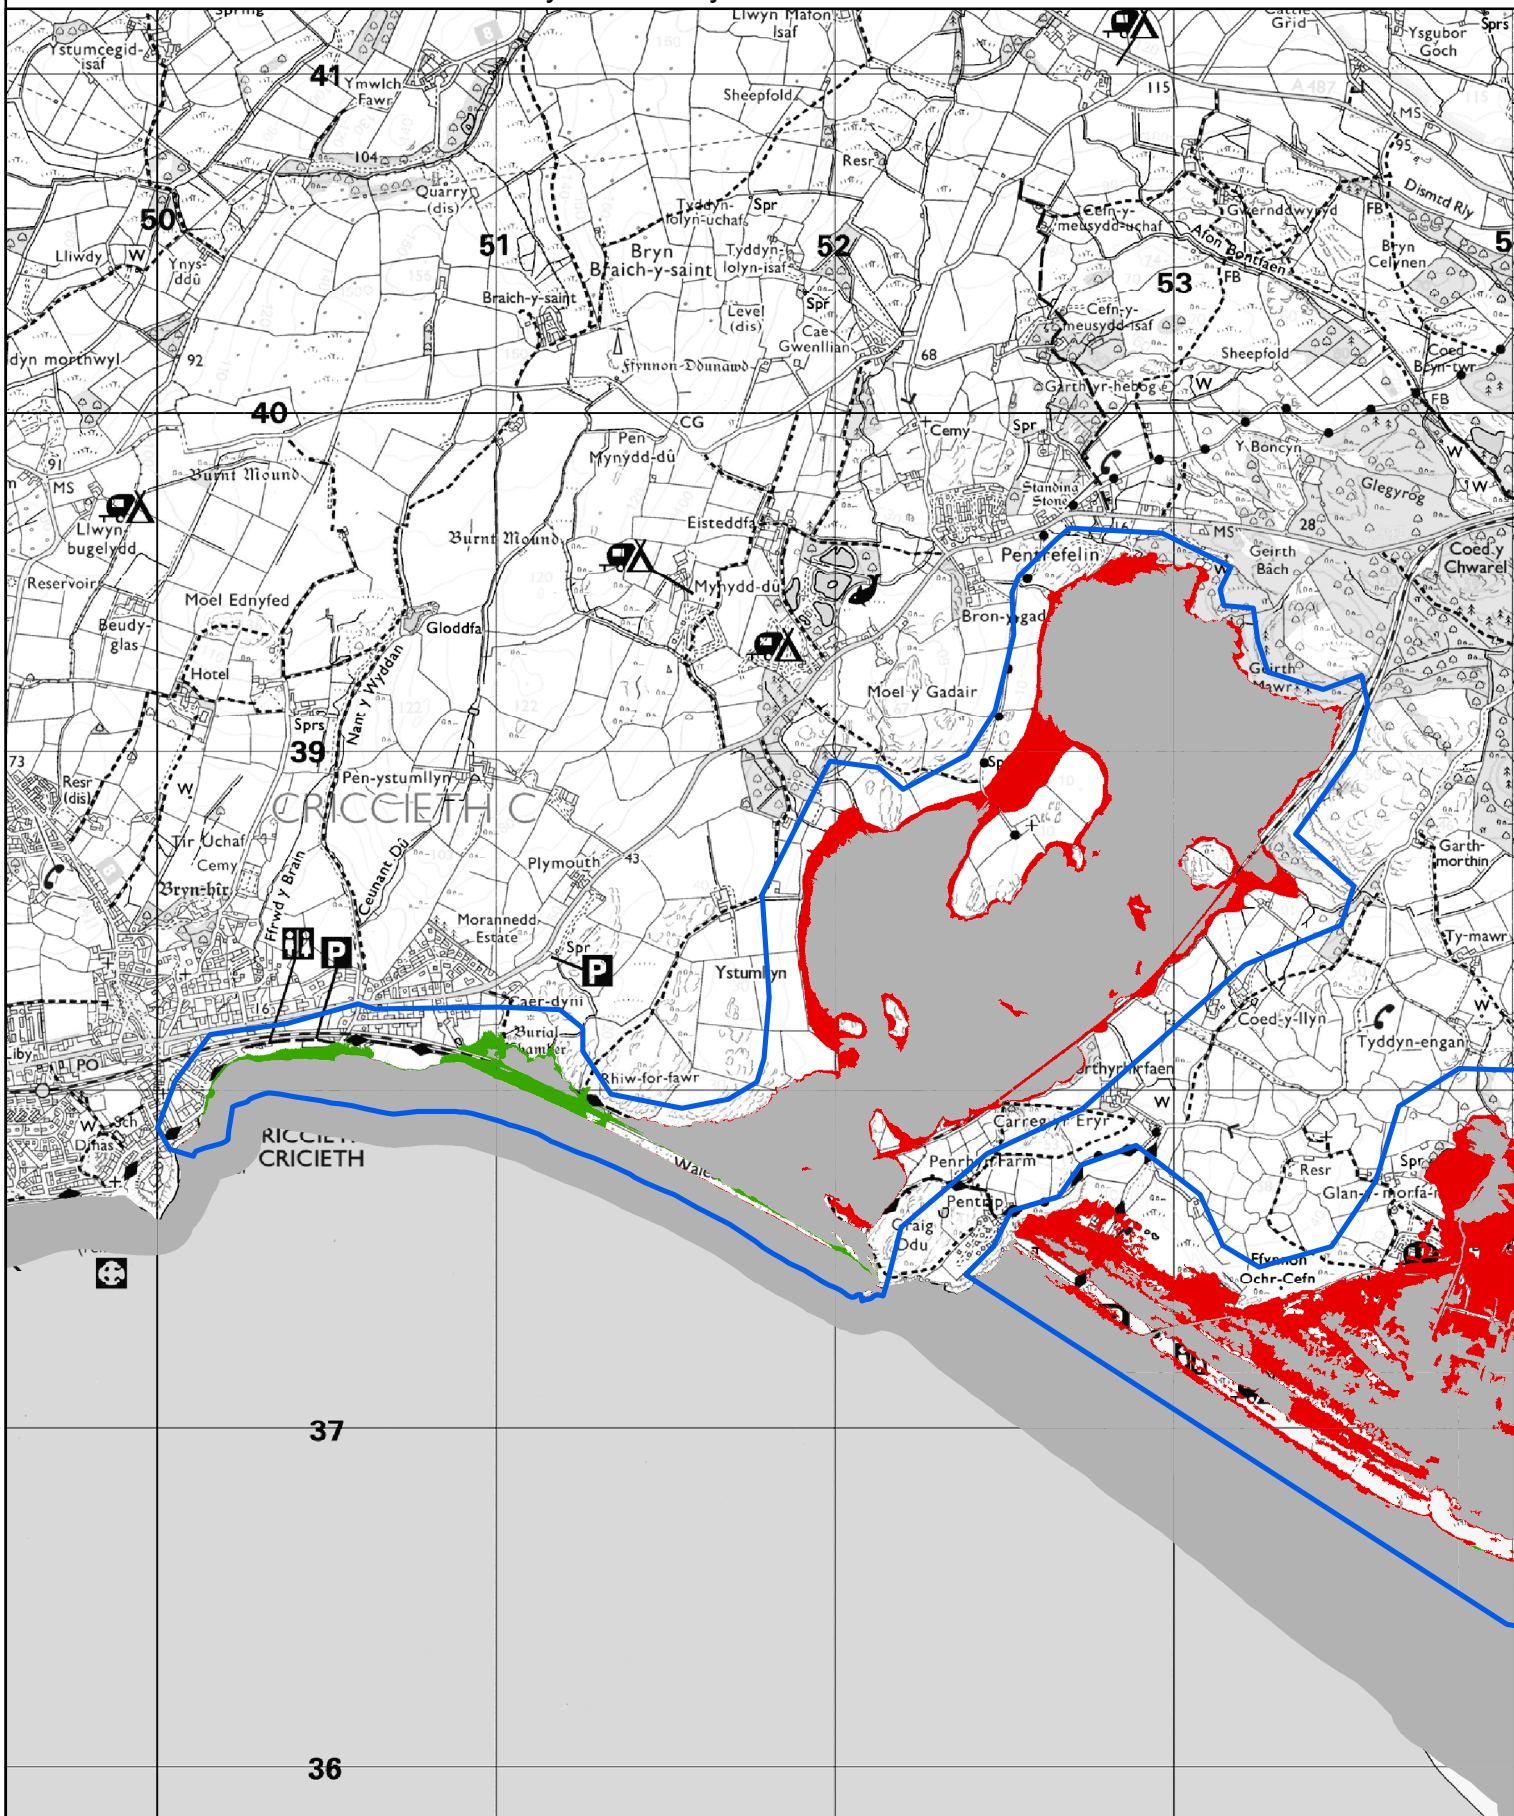

Legend - Newidiadau i Barthau Llifogydd 2 / Changes to Flood Zone 2

- Maint a Ychwanegwyd / Extent Added
- Dim Newid / No change
- Maint A Dynnydd / Extent Removed
- Modelau Newydd / New Models

0 0.4 0.8
Kilometers

© Hawffraint a hawliau croffa ddata'r Goron 2024.
Rhif Trwydded yr Arolwg Ordnans 100019741.

© Crown Copyright and database right 2024.
Ordnance Survey licence number 100019741.