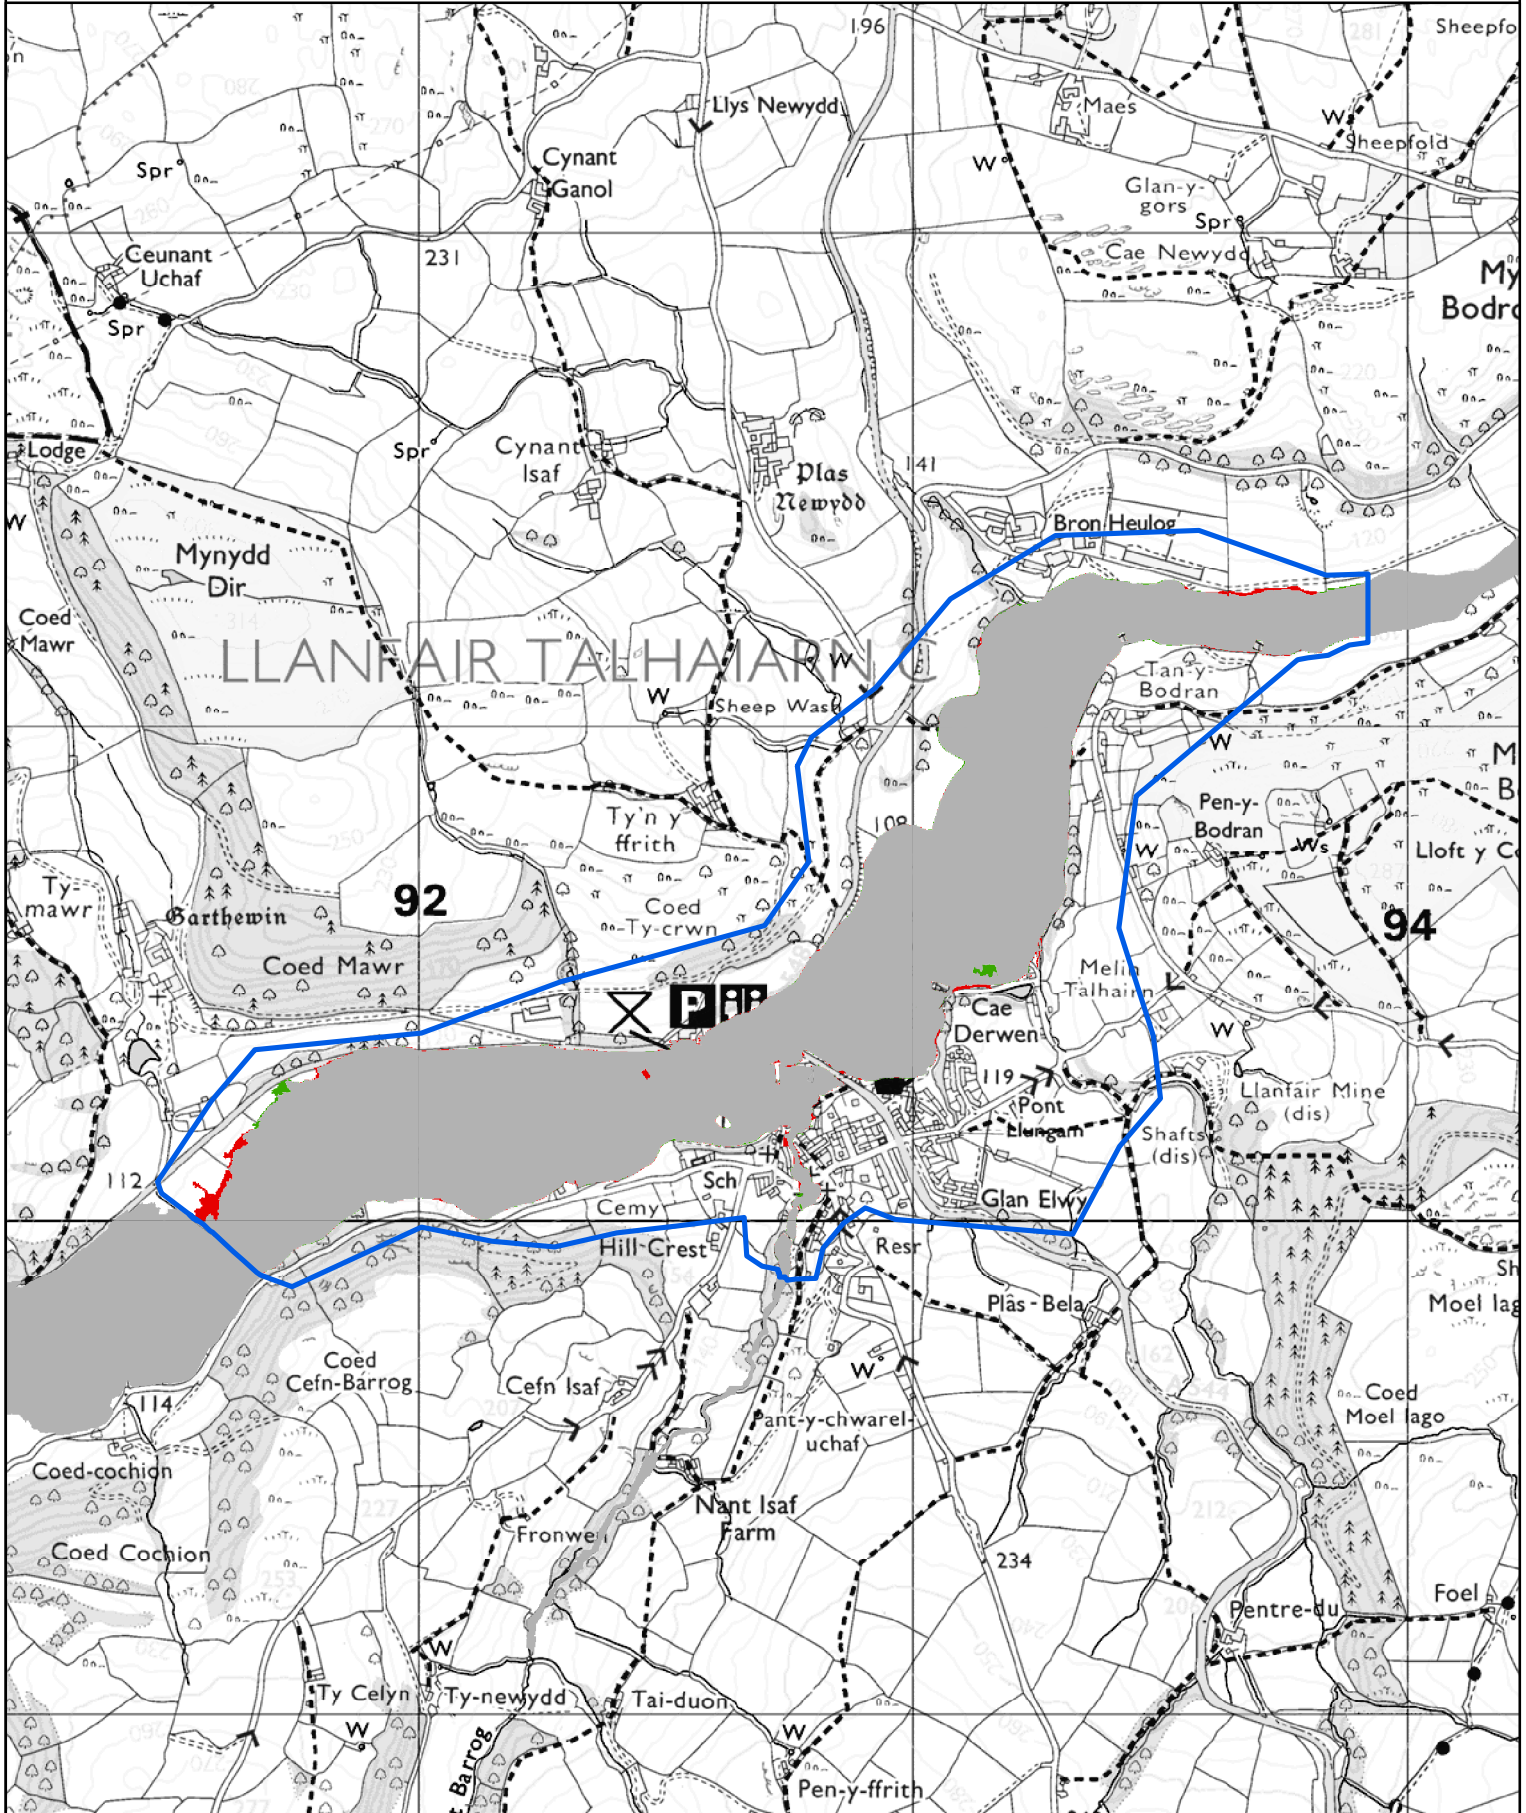

Legend - Newidiadau i Barthau Llifogydd 2 / Changes to Flood Zone 2

- Maint a Ychwanegwyd / Extent Added
- Modelau Newydd / New Models
- Dim Newid / No change
- Maint A Dynnydd / Extent Removed

0 0.275 0.55
Kilometers

© Hawffraint a hawliau croffa ddata'r Goron 2024.
Rhif Trwydded yr Arolwg Ordnans 100019741.

© Crown Copyright and database right 2024.
Ordnance Survey licence number 100019741.