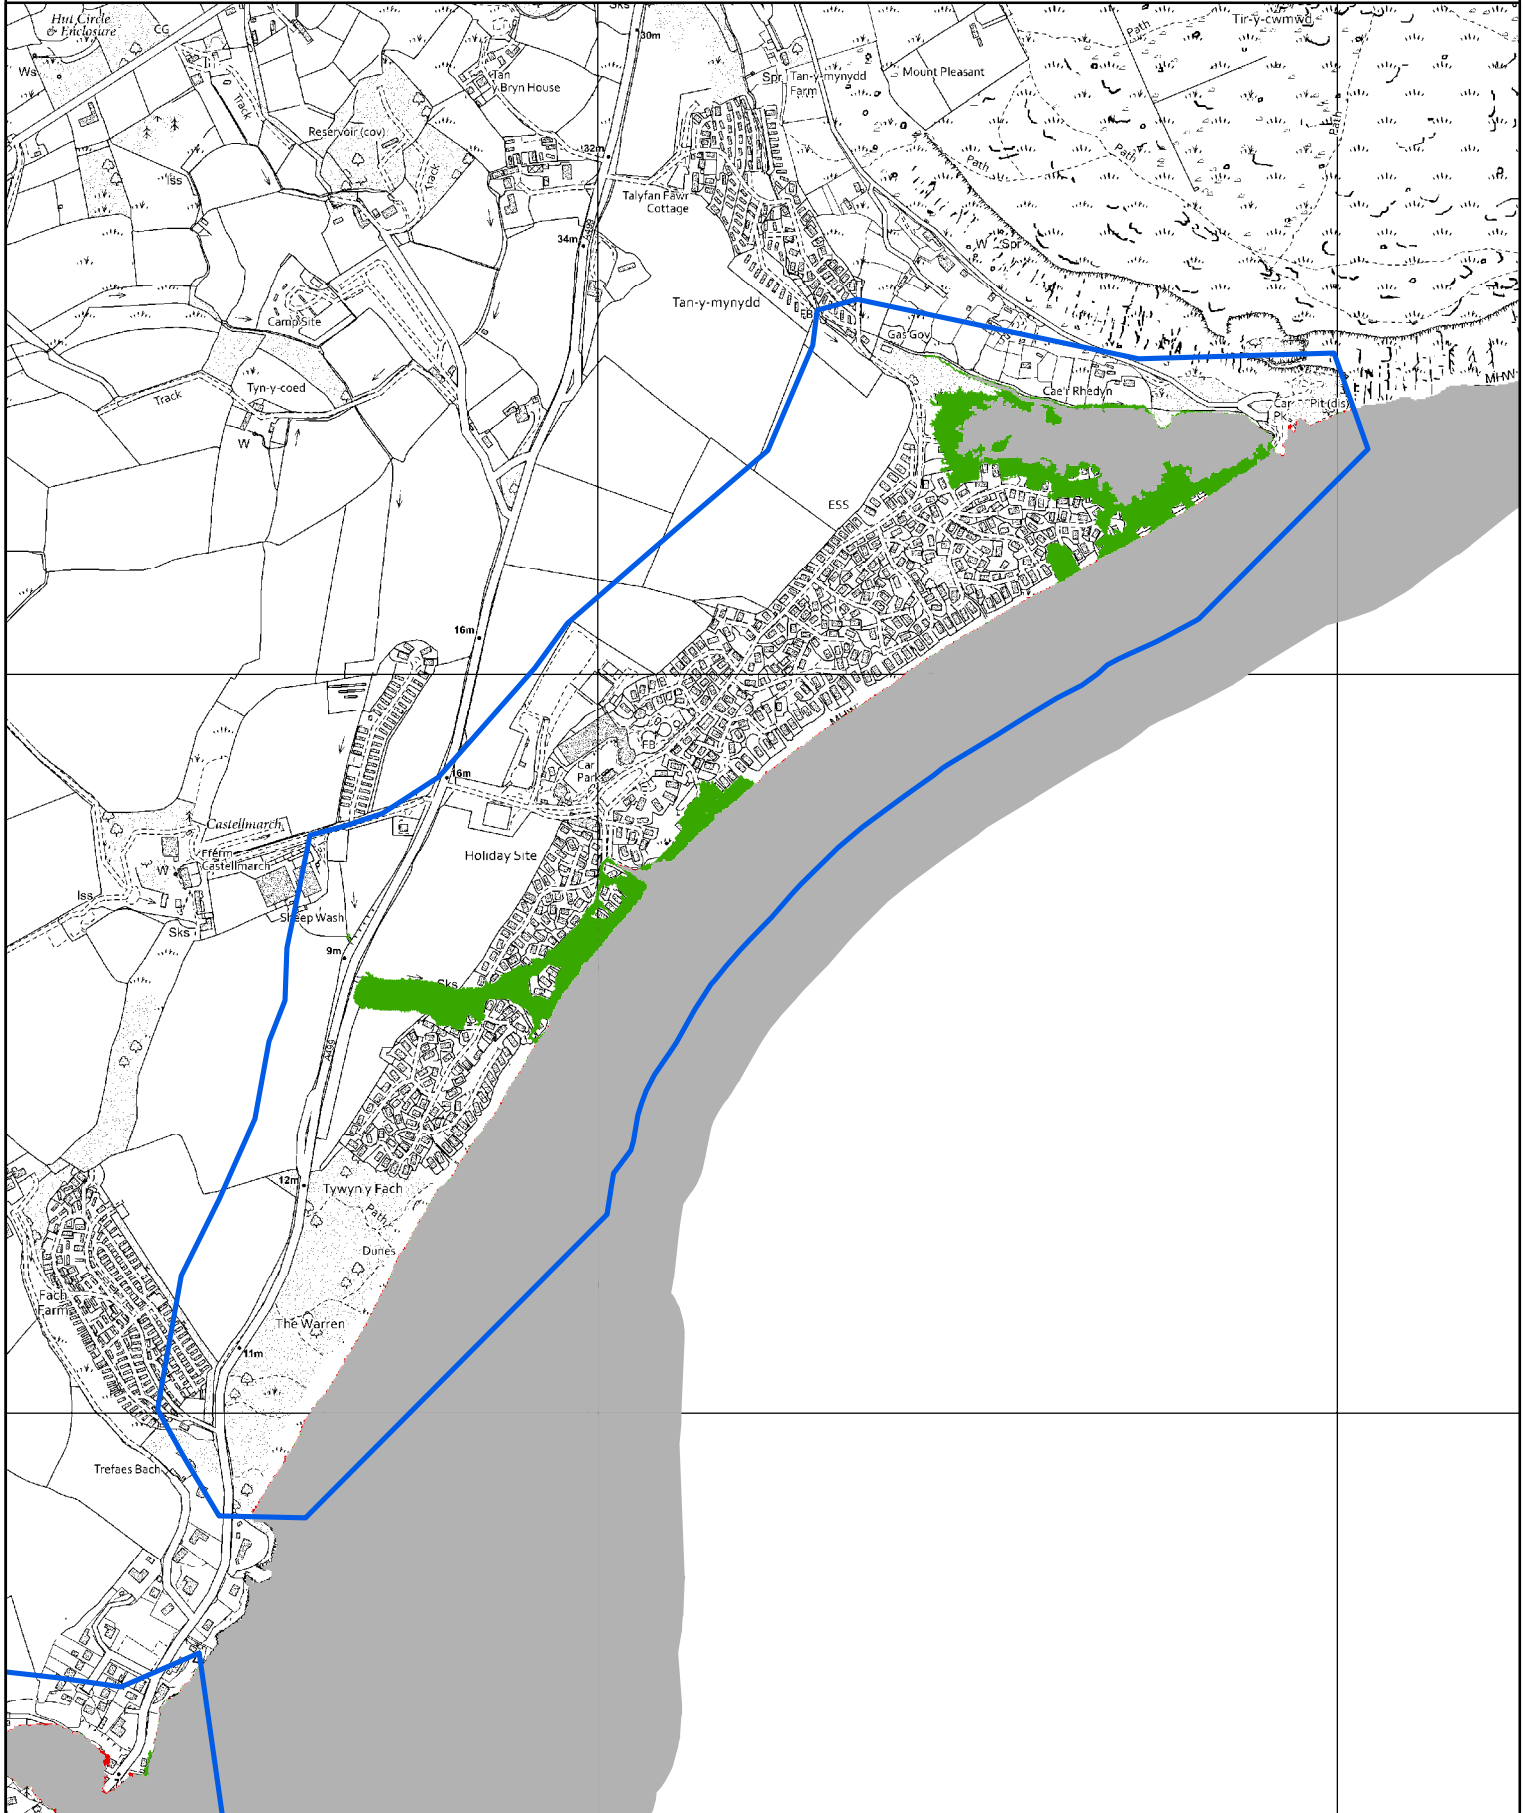

Legend - Newidiadau i Barthau Llifogydd 3 / Changes to Flood Zone 3

- Maint a Ychwanegwyd / Extent Added
- Dim Newid / No change
- Maint A Dynnywyd / Extent Removed
- Modelau Newydd / New Models

0 0.175 0.35
Kilometers

© Hawffraint a hawliau cronfa ddata'r Goron 2024.
Rhif Trwydded yr Arolwg Ordnans 100019741.

© Crown Copyright and database right 2024.
Ordnance Survey licence number 100019741.