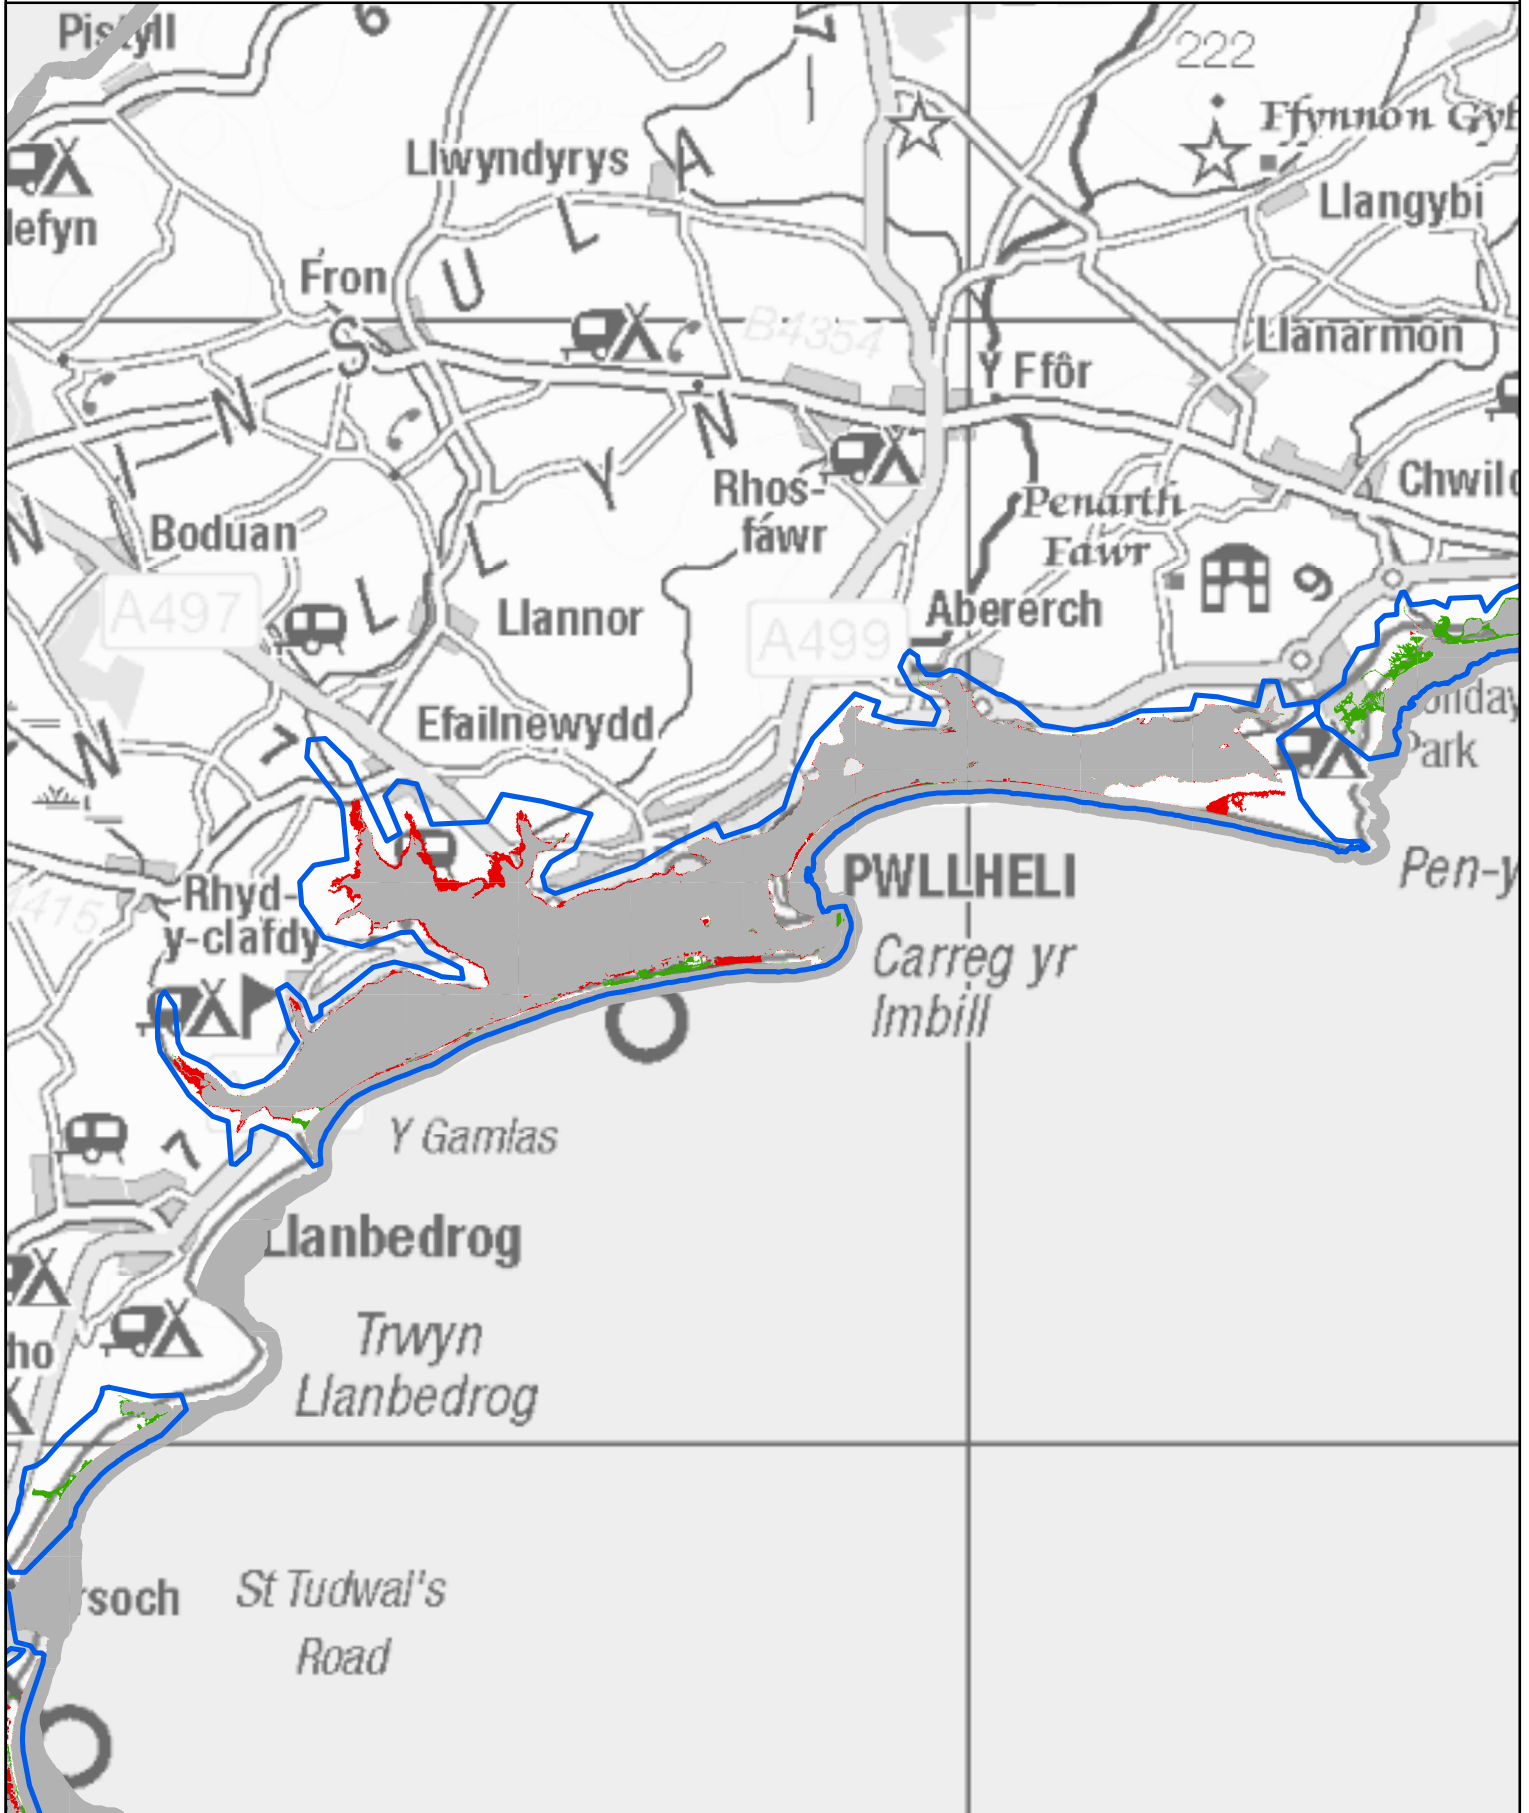

Legend - Newidiadau i Barthau Llifogydd 2 / Changes to Flood Zone 2

- Maint a Ychwanegwyd / Extent Added
- Maint A Dynnyd / Extent Removed
- Modelau Newydd / New Models
- Dim Newid / No change

0 1 2
Kilometers

© Hawlfraint a hawliau cronfa ddata'r Goron 2024.
Rhif Trwydded yr Arolwg Ordnans 100019741.

© Crown Copyright and database right 2024.
Ordnance Survey licence number 100019741.