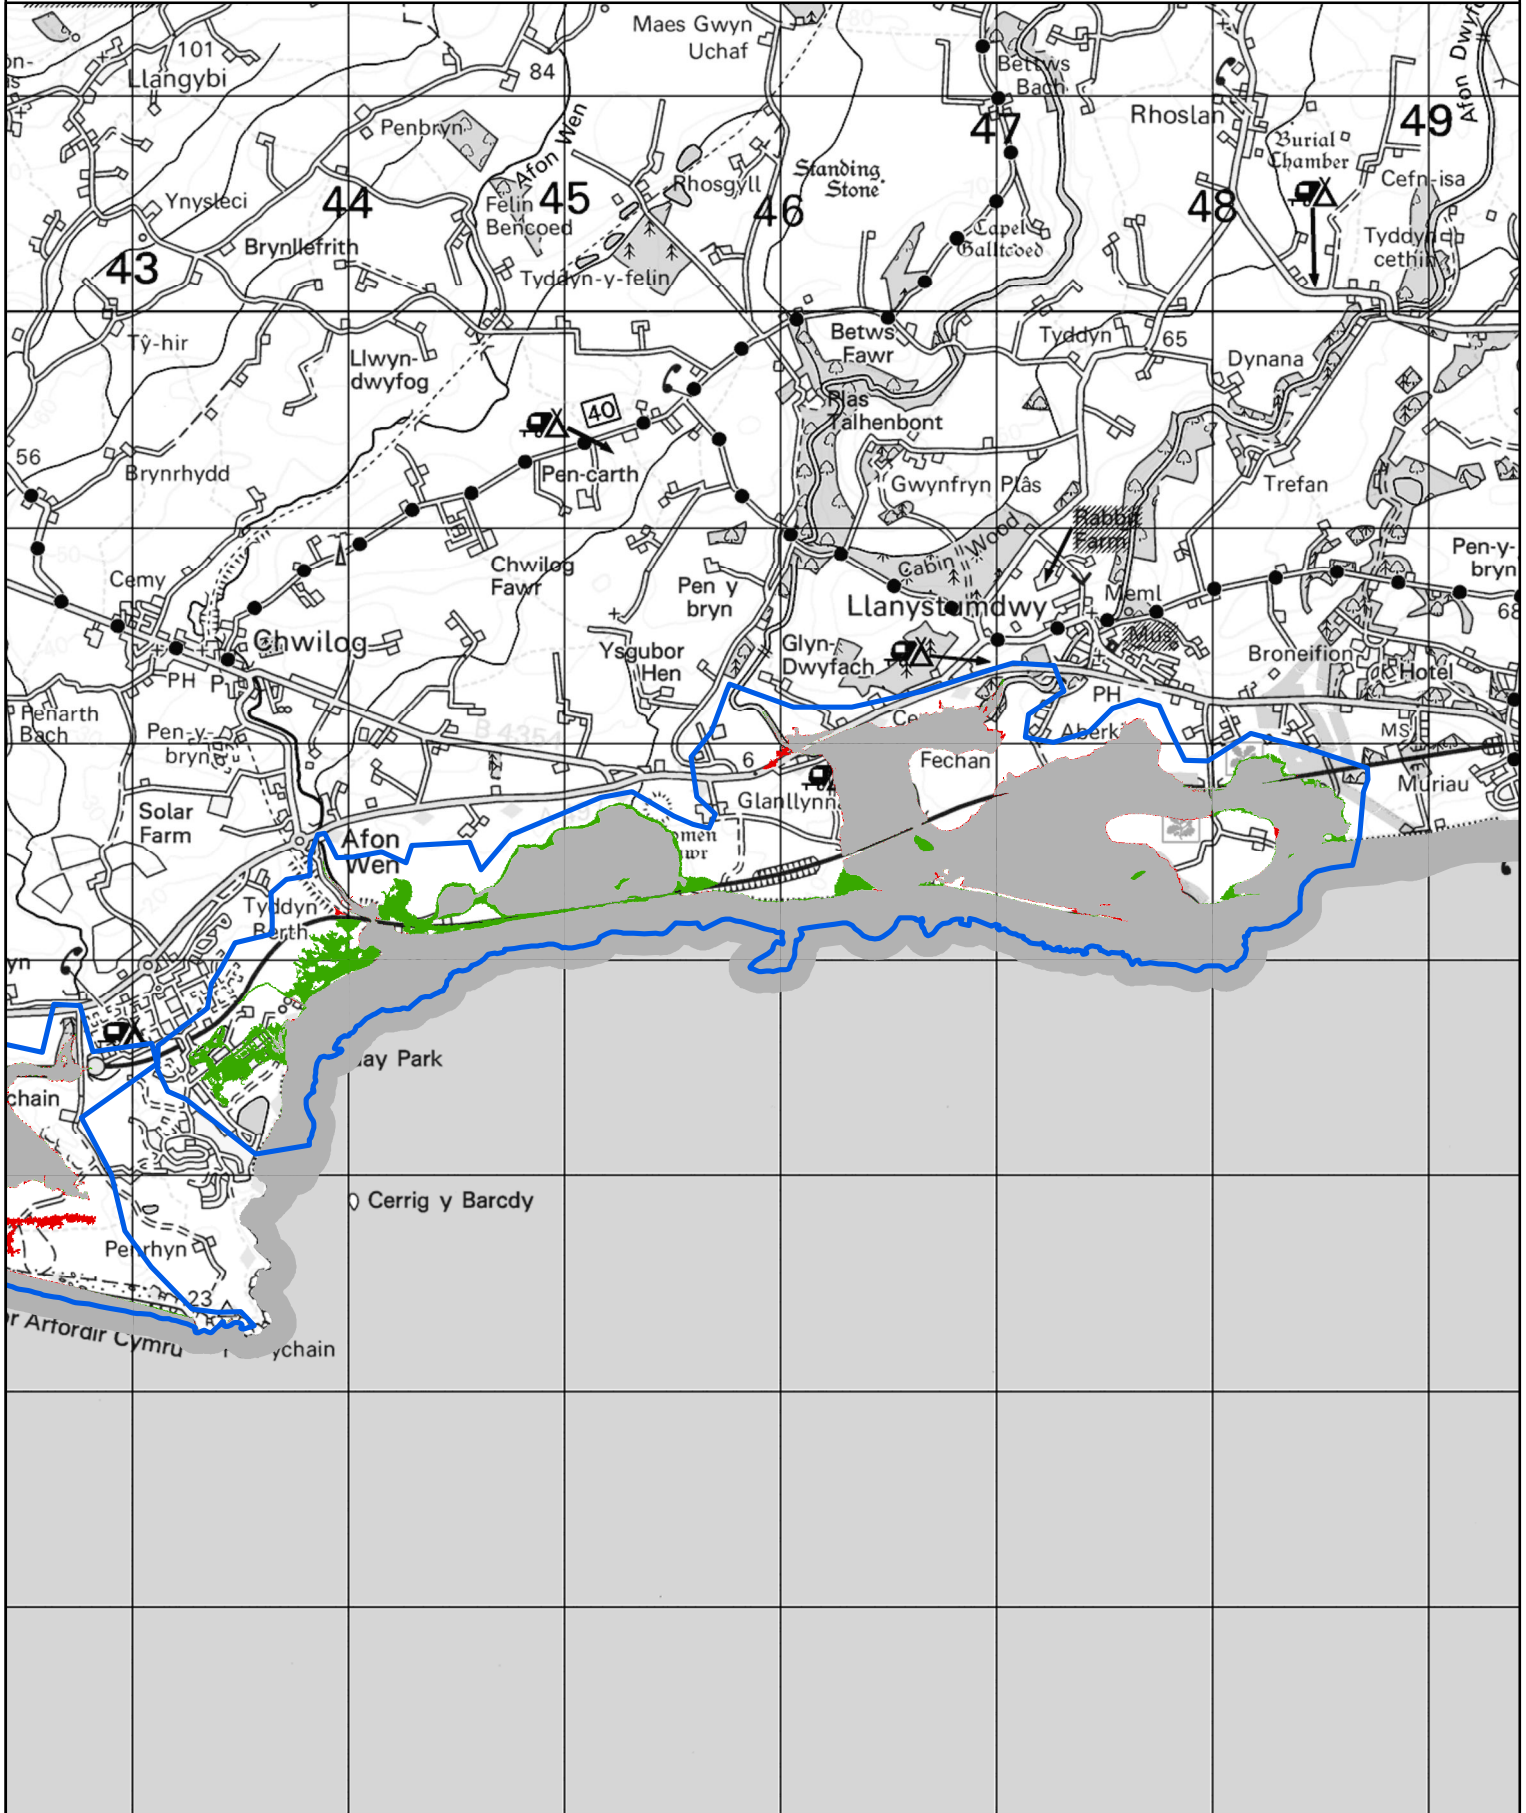

Legend - Newidiadau i Barthau Llifogydd 2 / Changes to Flood Zone 2

- Maint a Ychwanegwyd / Extent Added
- Dim Newid / No change
- Maint A Dynnydwyd / Extent Removed
- Modelau Newydd / New Models

© Hawffraint a hawliau cronfa ddata'r Goron 2024.
Rhif Trwydded yr Arolwg Ordnans 100019741.
© Crown Copyright and database right 2024.
Ordnance Survey licence number 100019741.