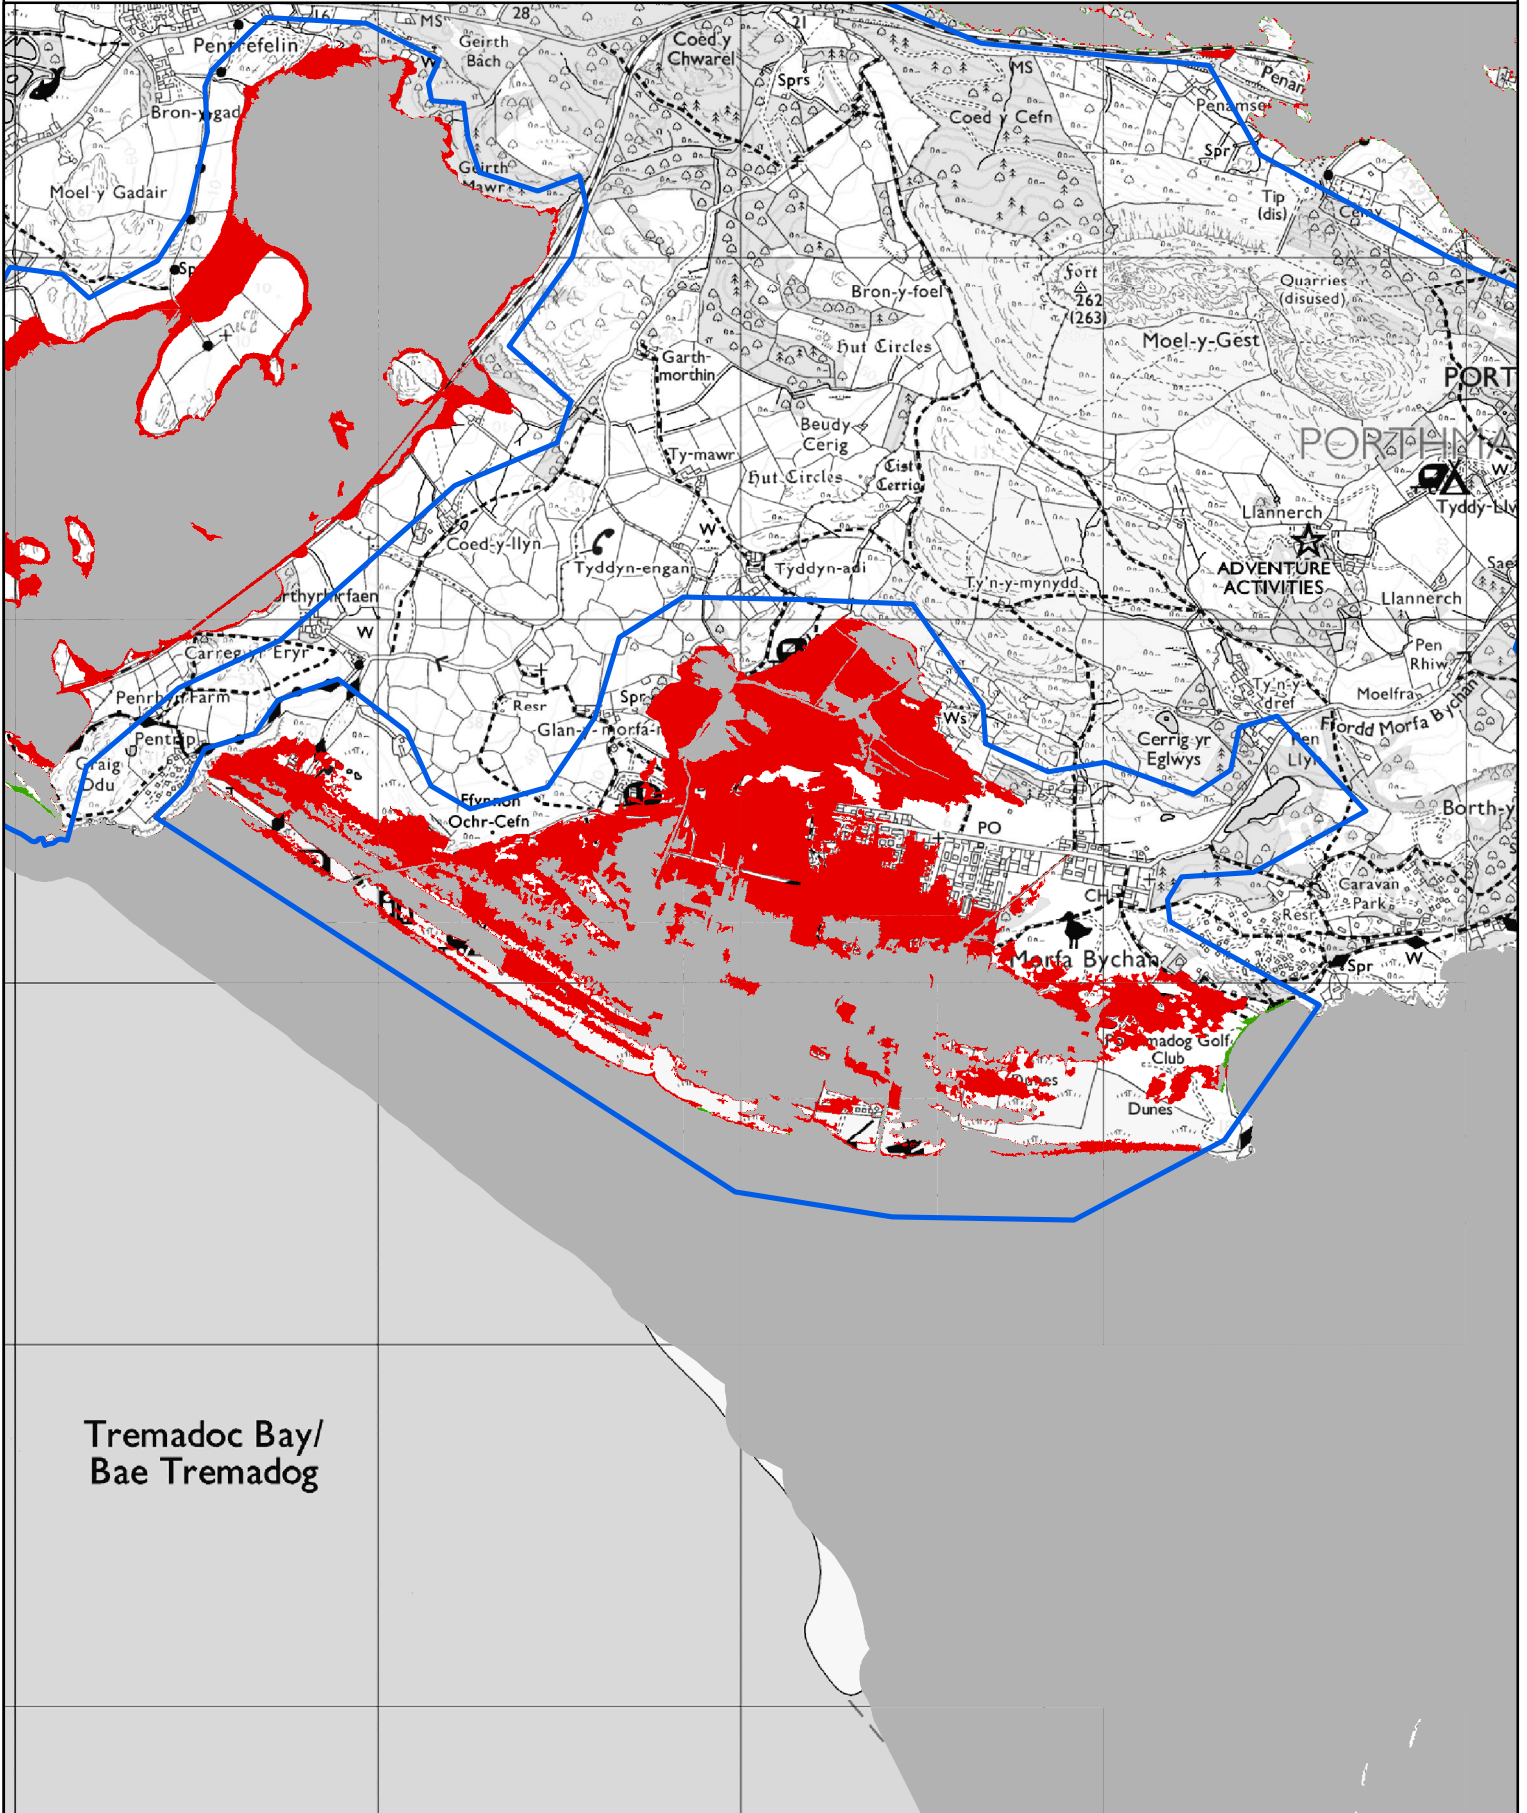

- Maint a Ychwanegwyd / Extent Added
- Dim Newid / No change
- Maint A Dynnydwyd / Extent Removed
- Modelau Newydd / New Models

© Hawffraint a hawliau cronfa ddata'r Goron 2024.  
Rhif Trwydded yr Arolwg Ordnans 100019741.  
© Crown Copyright and database right 2024.  
Ordnance Survey licence number 100019741.