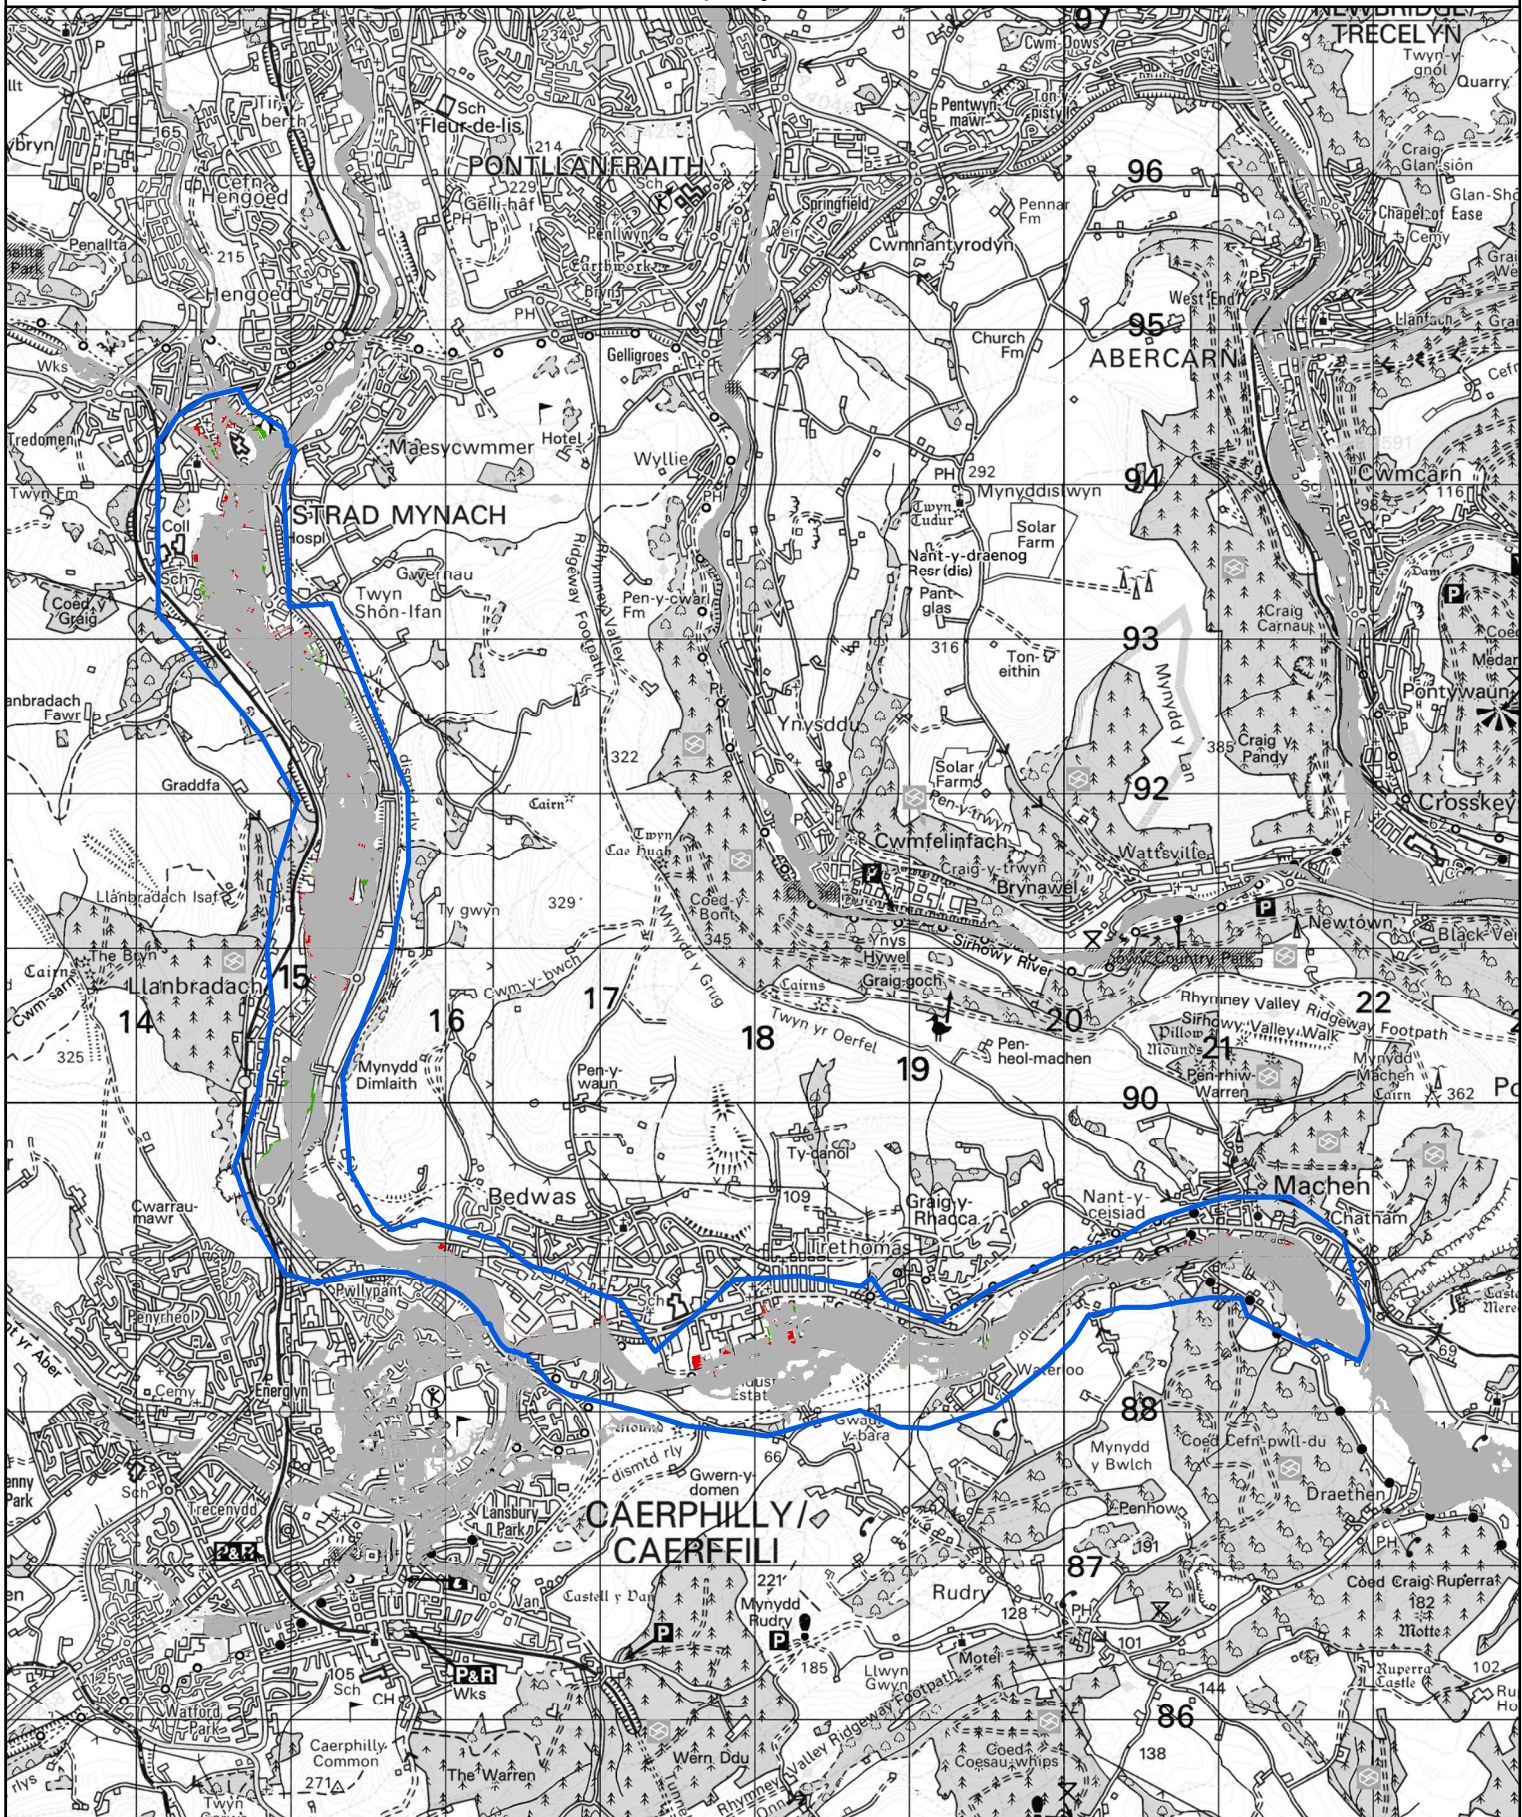

Legend - Newidiadau i Barthau Llifogydd 2 / Changes to Flood Zone 2

- Maint a Ychwanegwyd / Extent Added
- Dim Newid / No change
- Maint A Ddynwyd / Extent Removed
- Modelau Newydd / New Models

0 0.75 1.5
Kilometers

© Hawffraint a hawliau croffa ddata'r Goron 2024.
Rhif Trwydded yr Arolwg Ordnans 100019741.

© Crown Copyright and database right 2024.
Ordnance Survey licence number 100019741.