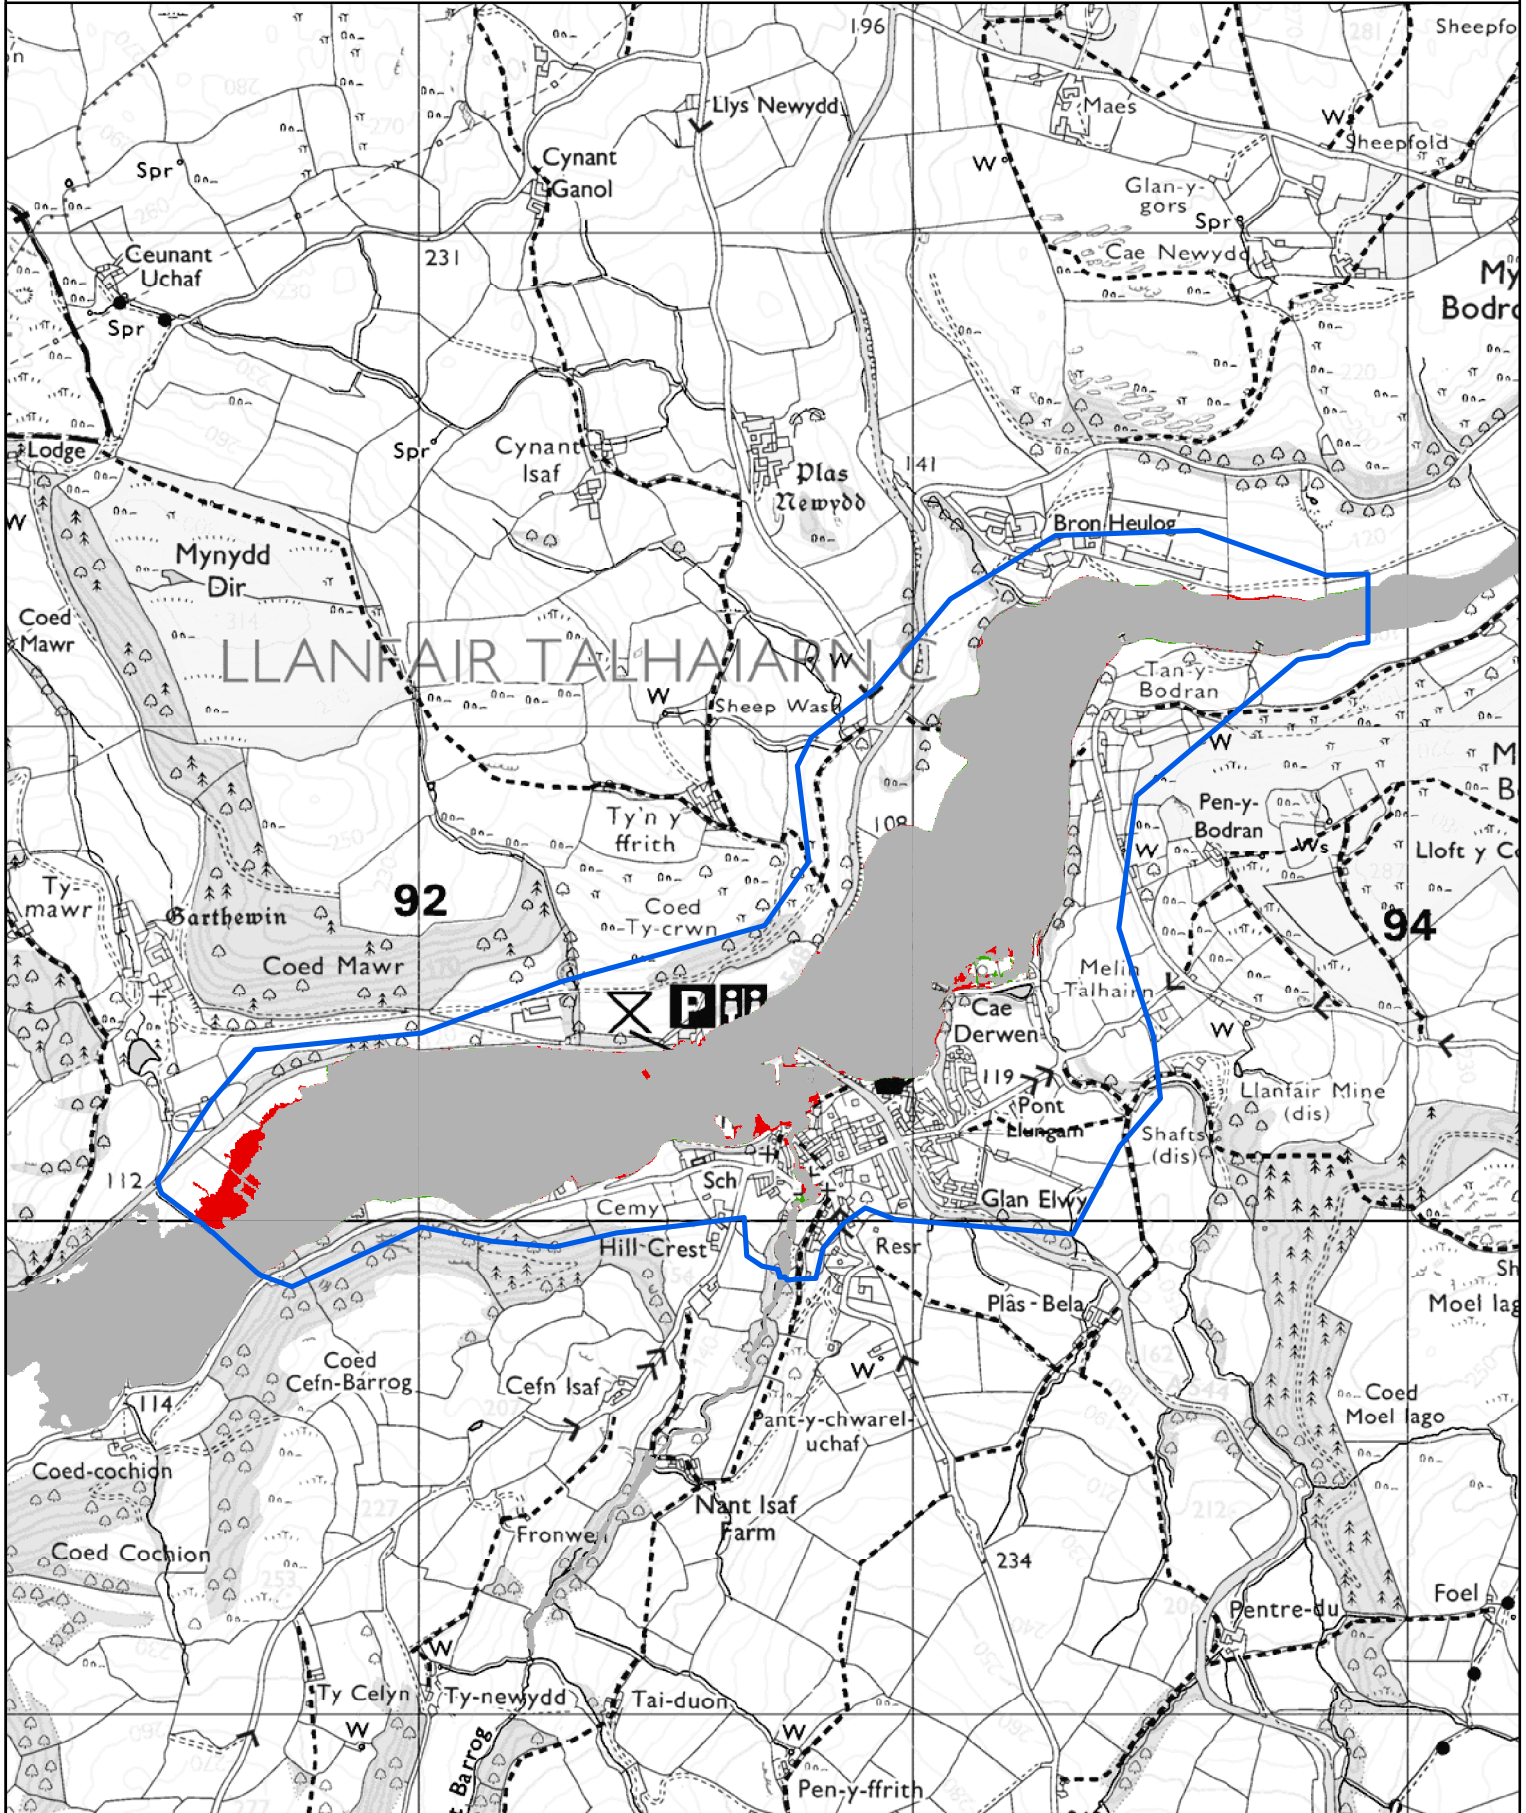

Legend - Newidiadau i Barthau Llifogydd 3 / Changes to Flood Zone 3

- Maint a Ychwanegwyd / Extent Added
- Dim Newid / No change
- Maint A Dynnydd / Extent Removed
- Modelau Newydd / New Models

0 0.275 0.55
Kilometers

© Hawffraint a hawliau croffa ddata'r Goron 2024.
Rhif Trwydded yr Arolwg Ordnans 100019741.

© Crown Copyright and database right 2024.
Ordnance Survey licence number 100019741.