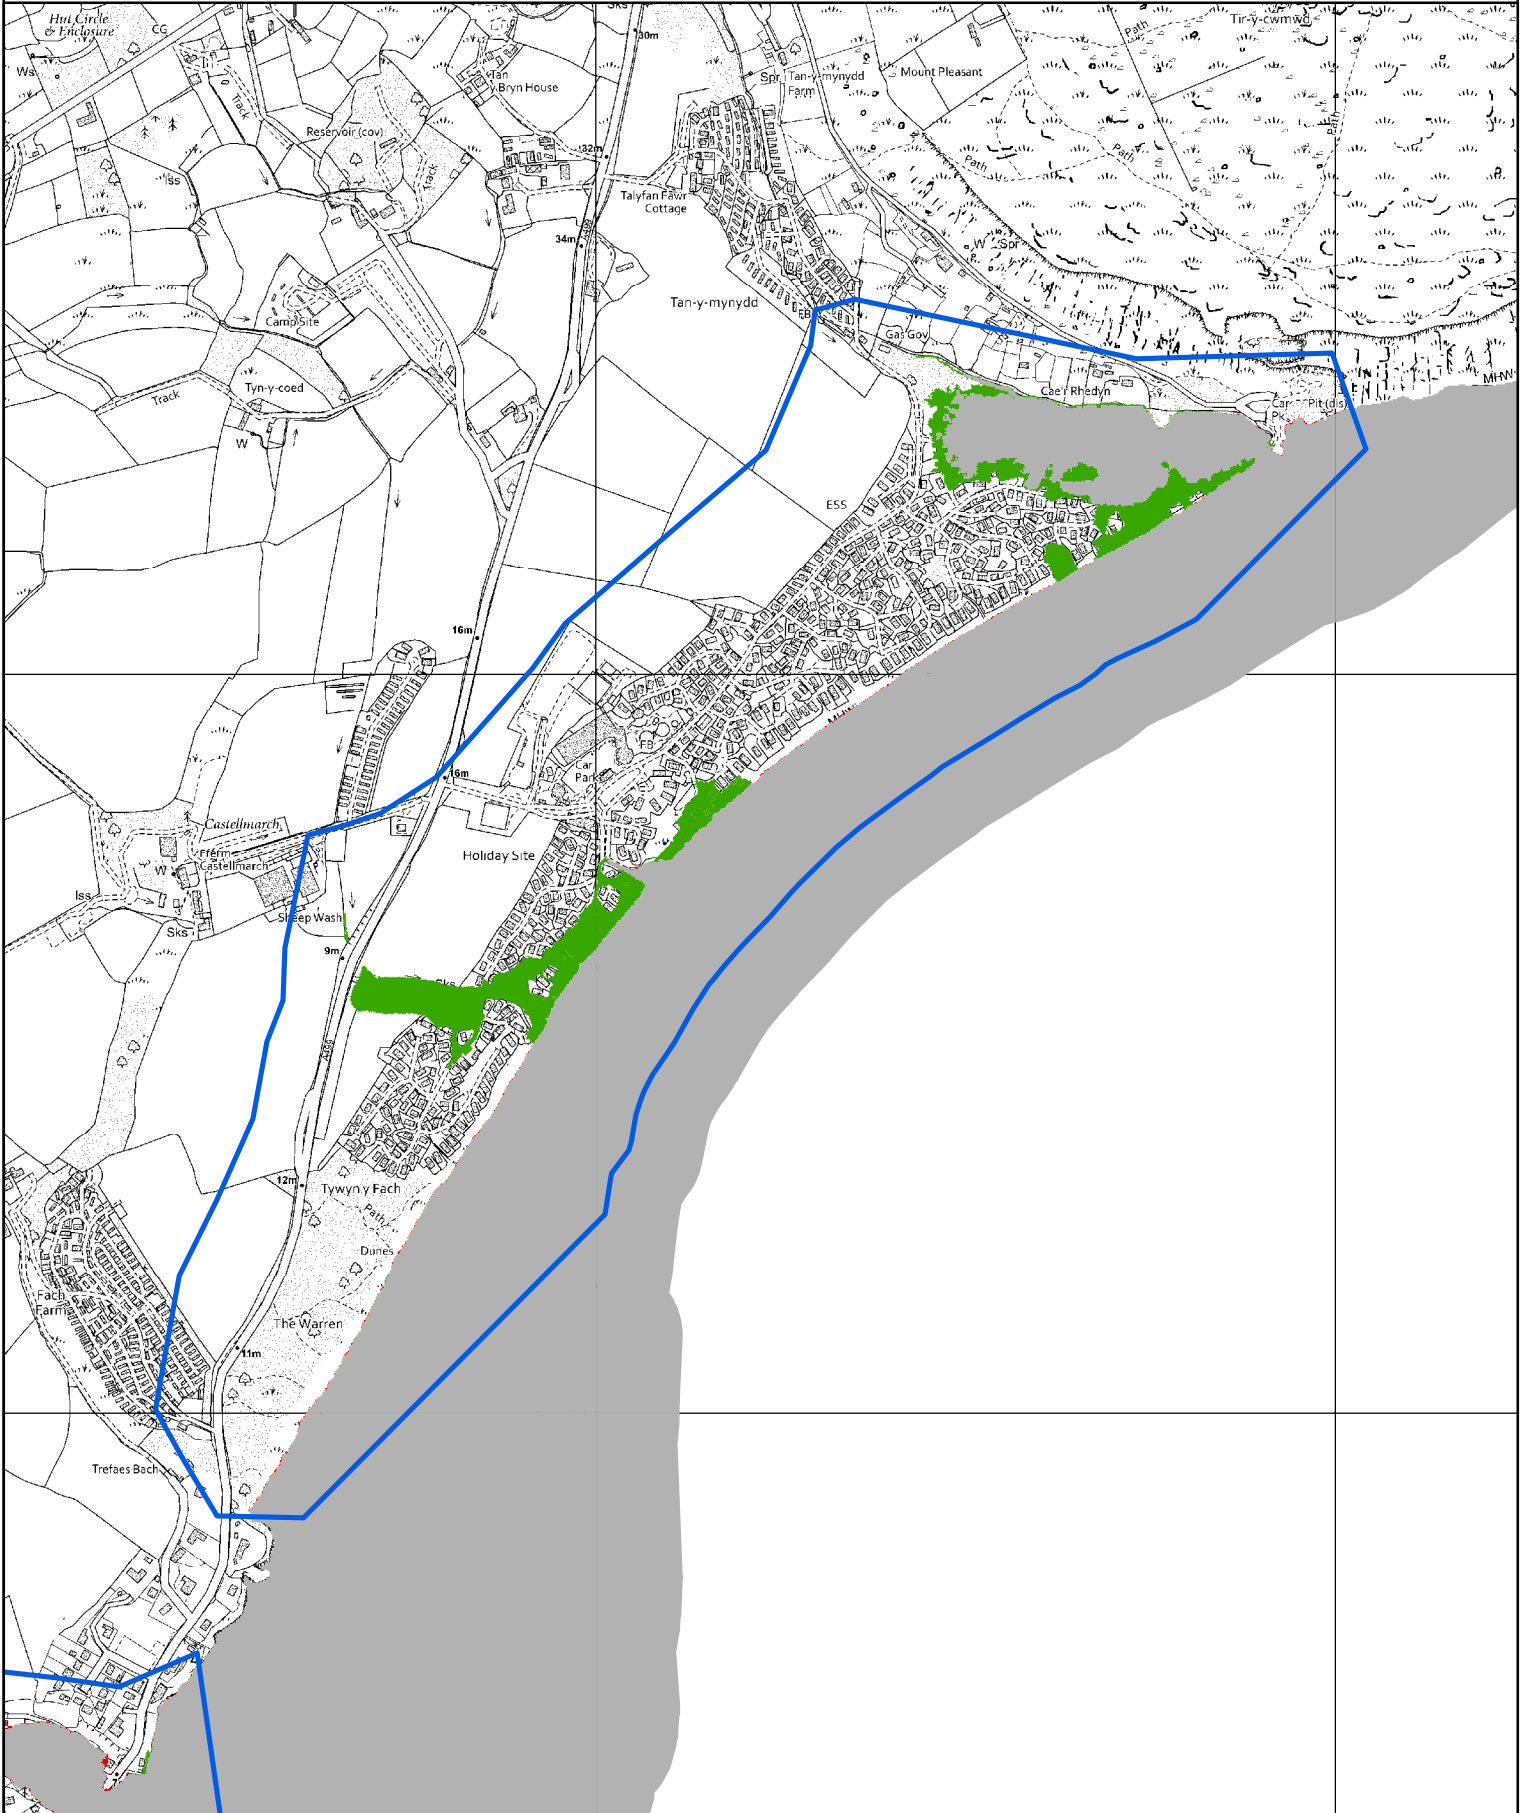

Legend - Newidiadau i Barthau Llifogydd 2 / Changes to Flood Zone 2

- Maint a Ychwanegwyd / Extent Added
- Modelau Newydd / New Models
- Dim Newid / No change
- Maint A Dynnydd / Extent Removed

0   0.175   0.35
 Kilometers

© Hawffraint a hawliau cronfa ddata'r Goron 2024.
Rhif Trwydded yr Arolwg Ordnans 100019741.

© Crown Copyright and database right 2024.
Ordnance Survey licence number 100019741.

N