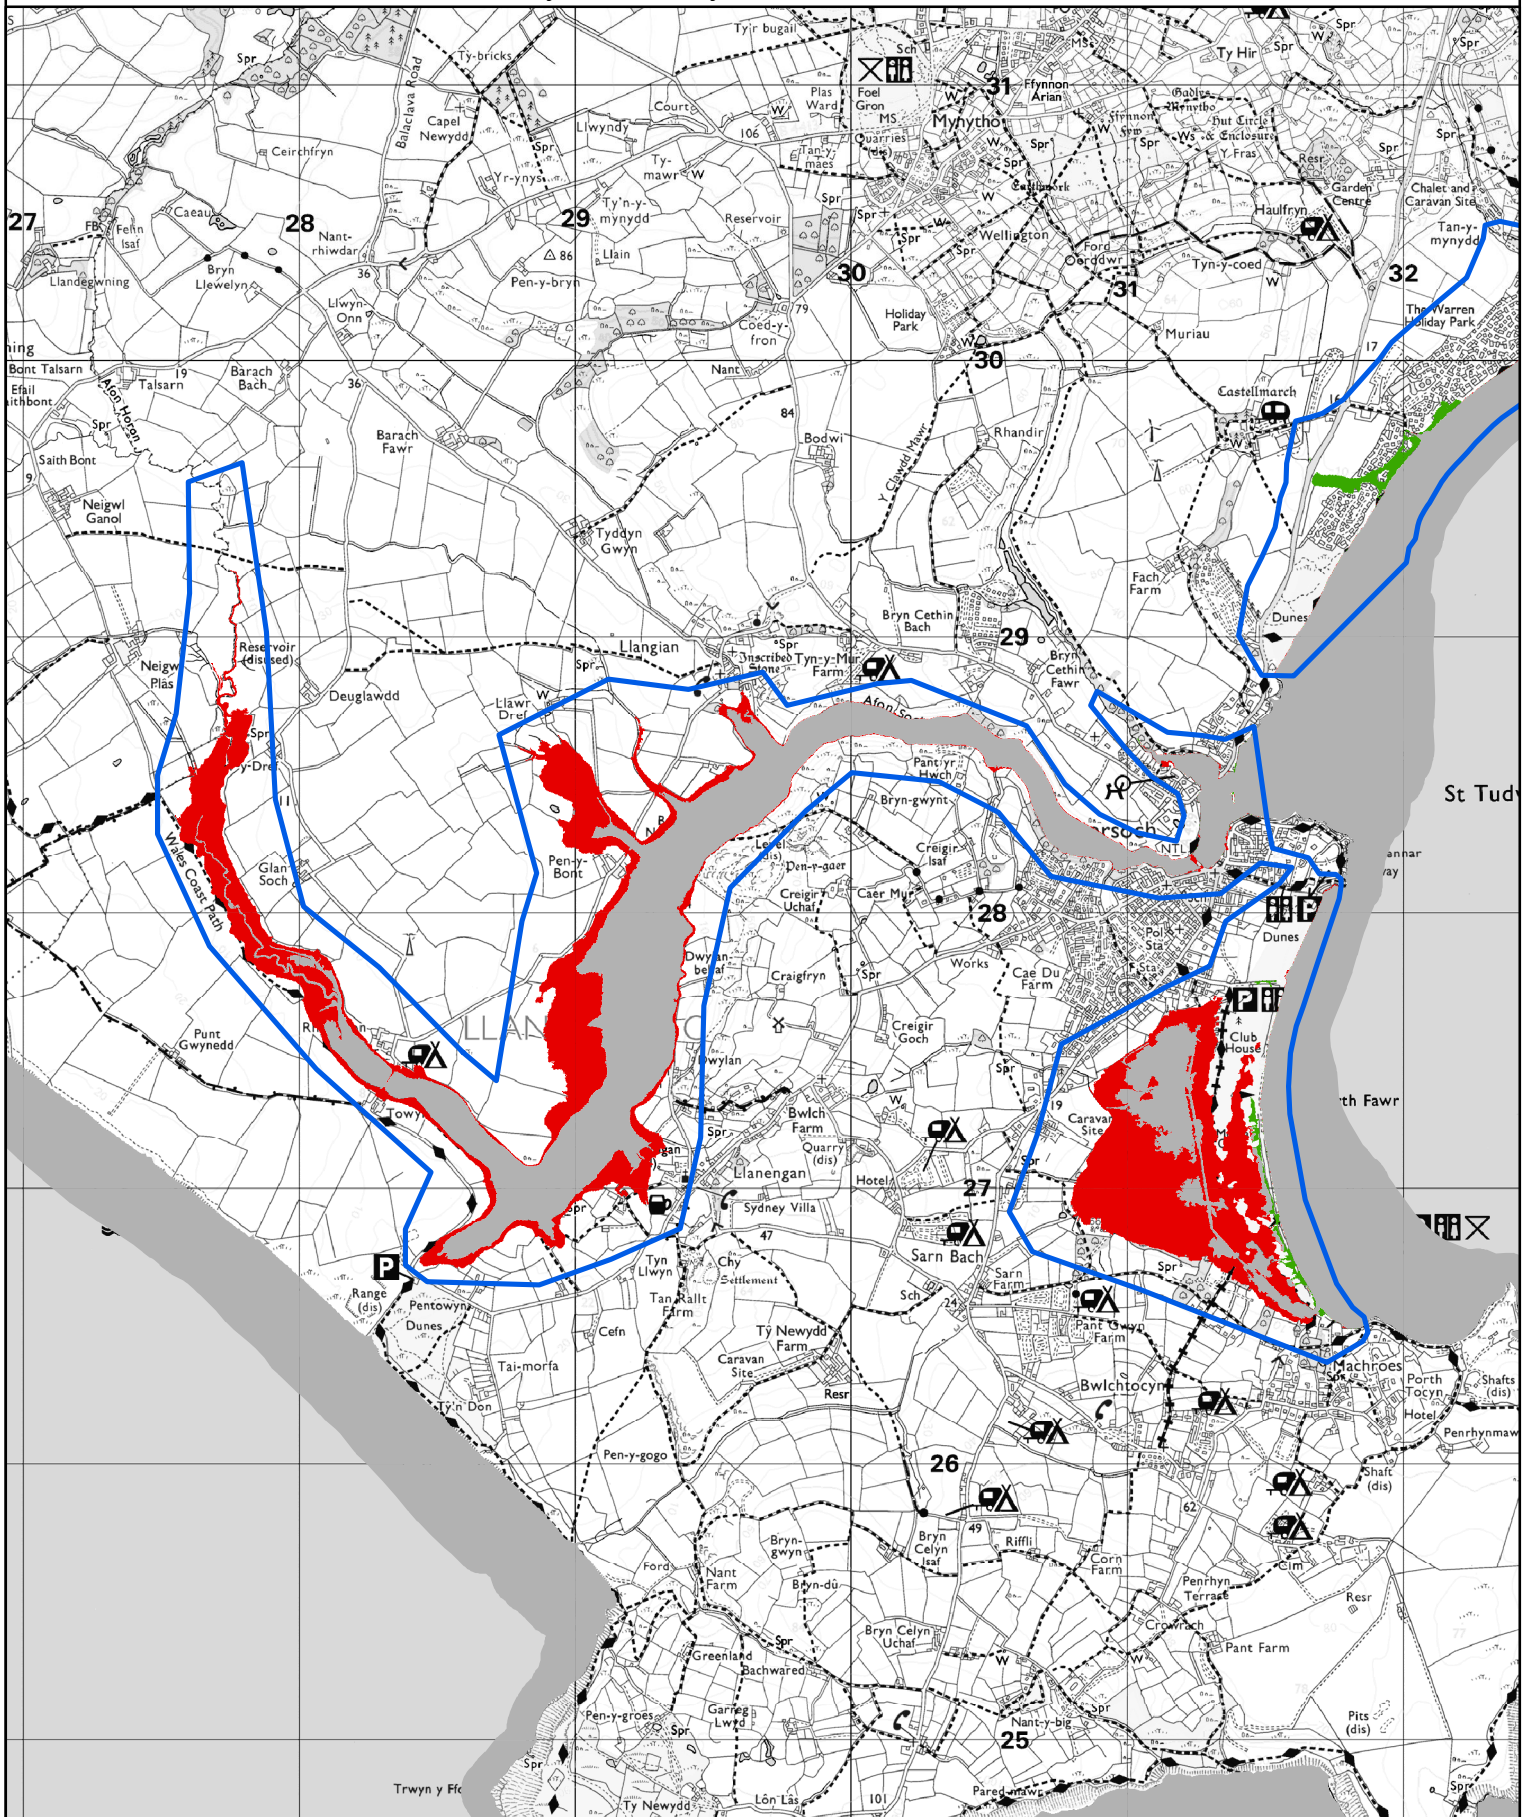

Legend - Newidiadau i Barthau Llifogydd 3 / Changes to Flood Zone 3

- Maint a Ychwanegwyd / Extent Added
- Maint A Ddynwyd / Extent Removed
- Modelau Newydd / New Models
- Dim Newid / No change

0 0.5 1 Kilometers

© Hawffraint a hawliau croffa ddata'r Goron 2024.
Rhif Trwydded yr Arolwg Ordnans 100019741.

© Crown Copyright and database right 2024.
Ordnance Survey licence number 100019741.