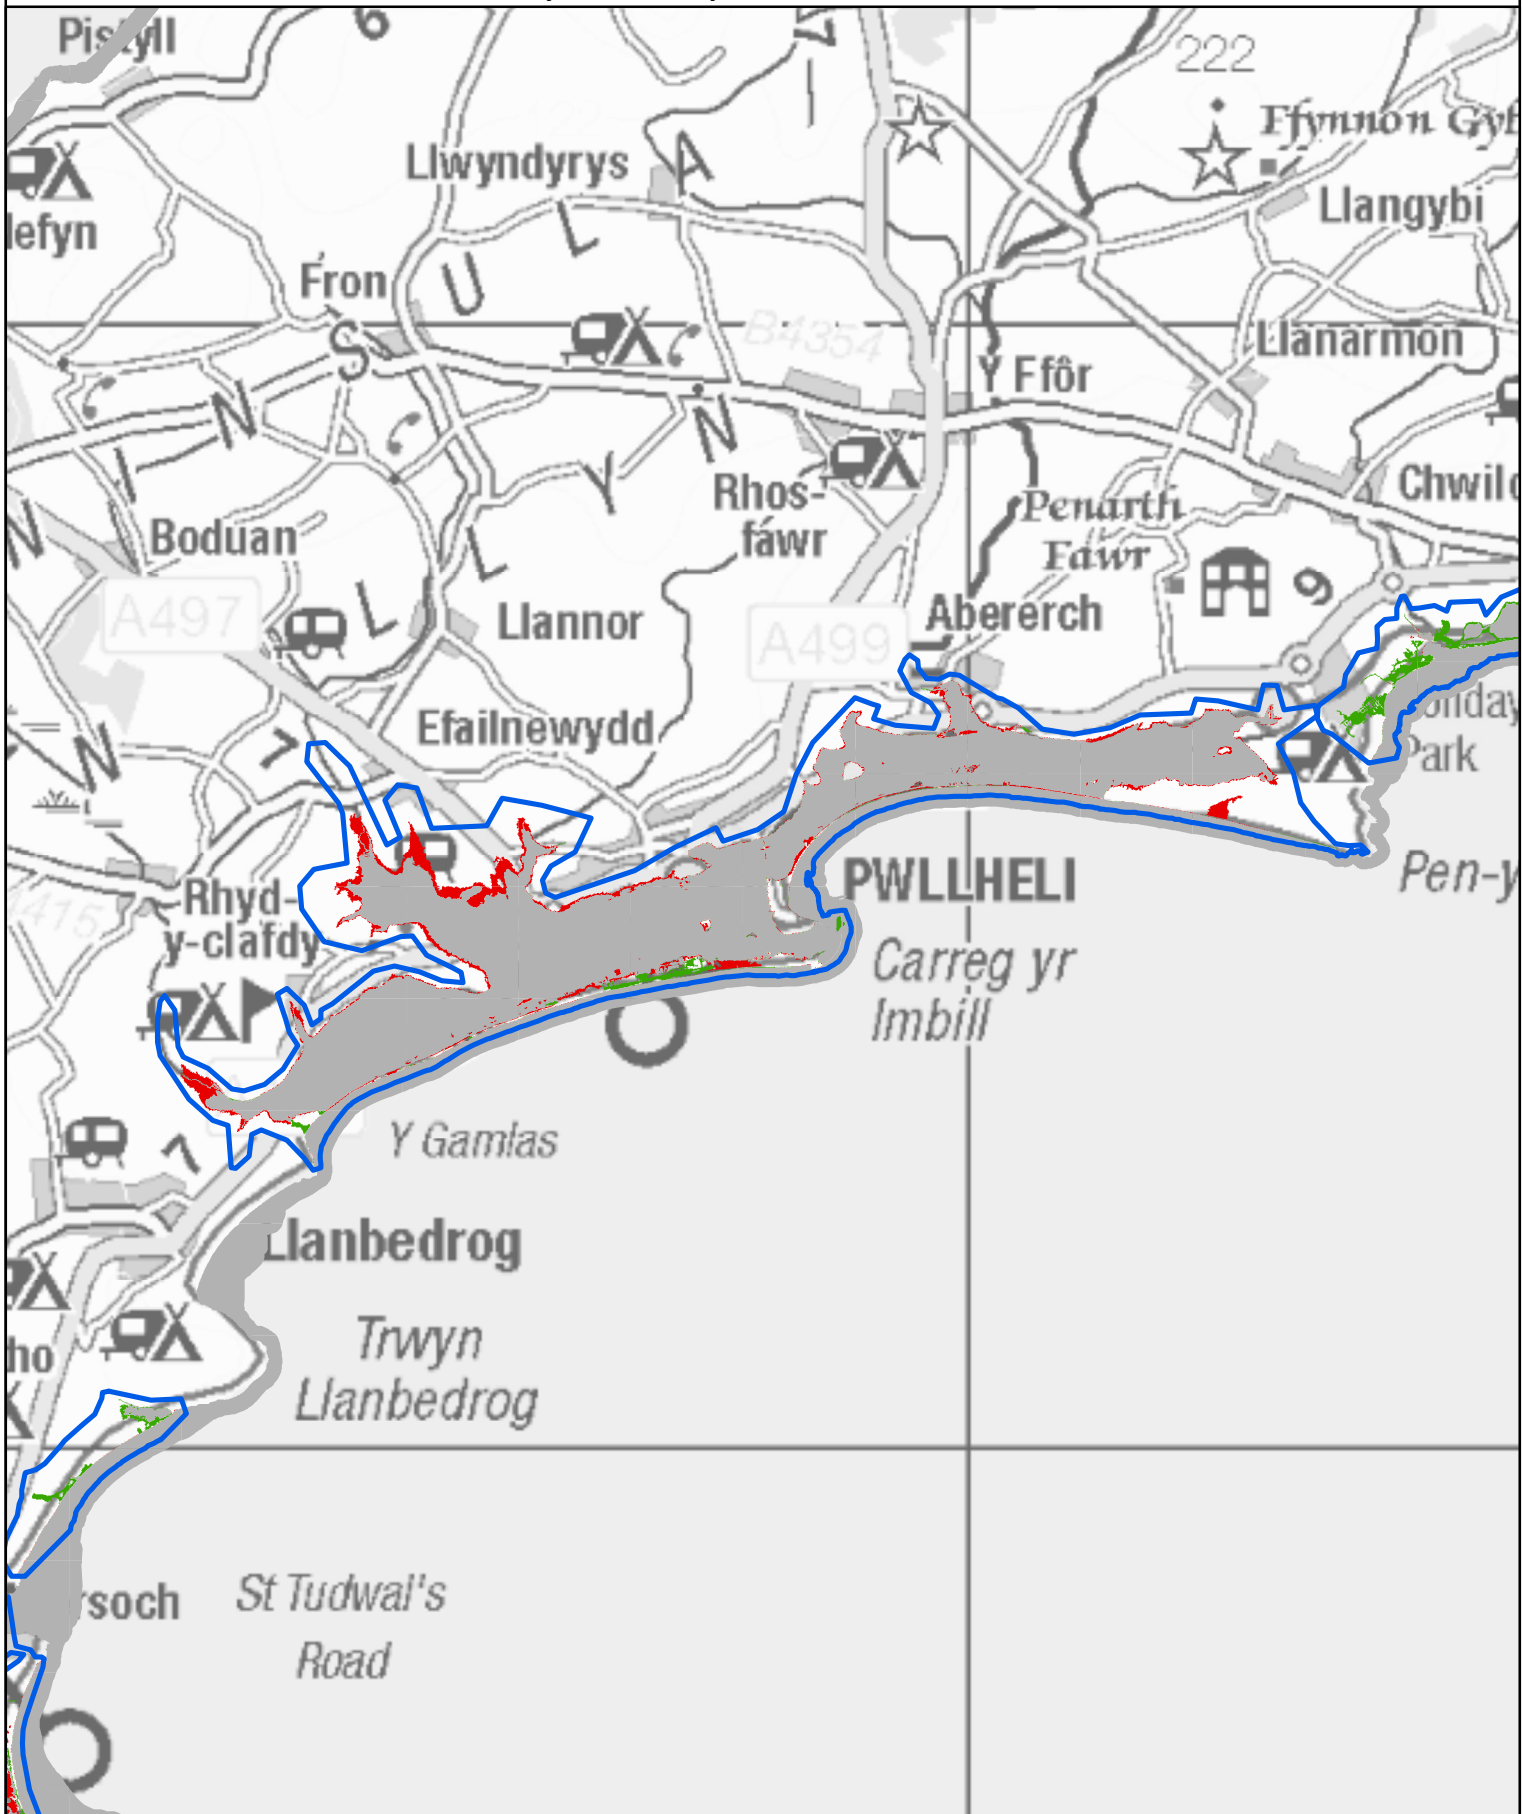

Legend - Newidiadau i Barthau Llifogydd 3 / Changes to Flood Zone 3

- Maint a Ychwanegwyd / Extent Added
- Maint A Dynnyd / Extent Removed
- Modelau Newydd / New Models
- Dim Newid / No change

0 1 2
Kilometers

© Hawffraint a hawliau cronfa ddata'r Goron 2024.
Rhif Trwydded yr Arolwg Ordnans 100019741.

© Crown Copyright and database right 2024.
Ordnance Survey licence number 100019741.