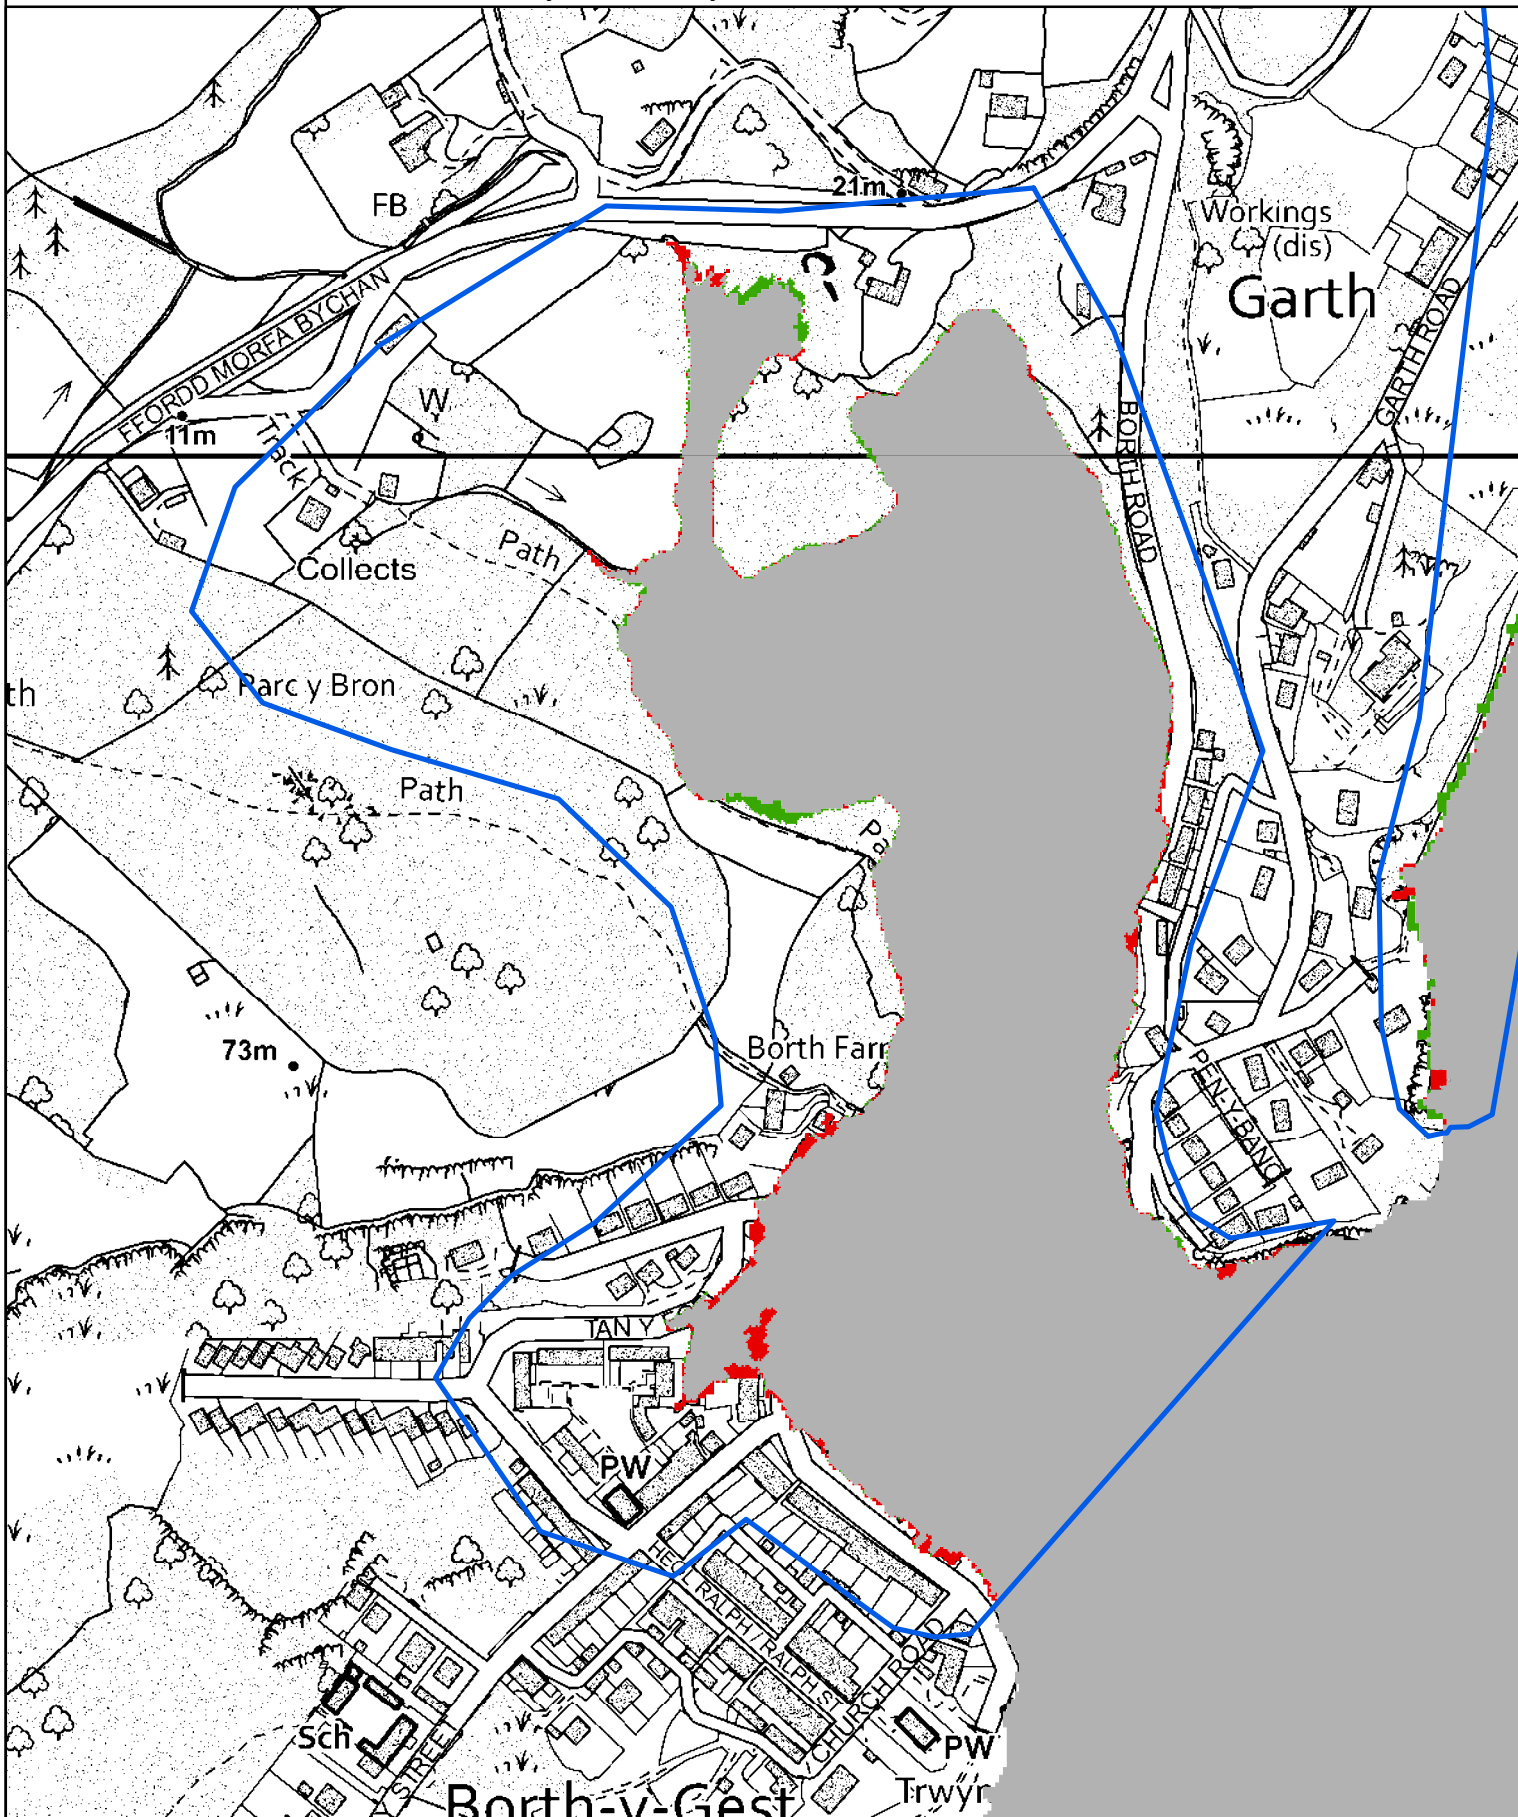

Legend - Newidiadau i Barthau Llifogydd 2 / Changes to Flood Zone 2

- Maint a Ychwanegwyd / Extent Added
- Maint A Dynnwyd / Extent Removed
- Modelau Newydd / New Models
- Dim Newid / No change

0 0.05 0.1
Kilometers

© Hawlfraint a hawliau cronfa ddata'r Goron 2024.
Rhif Trwydded yr Arolwg Ordnans 100019741.

© Crown Copyright and database right 2024.
Ordnance Survey licence number 100019741.