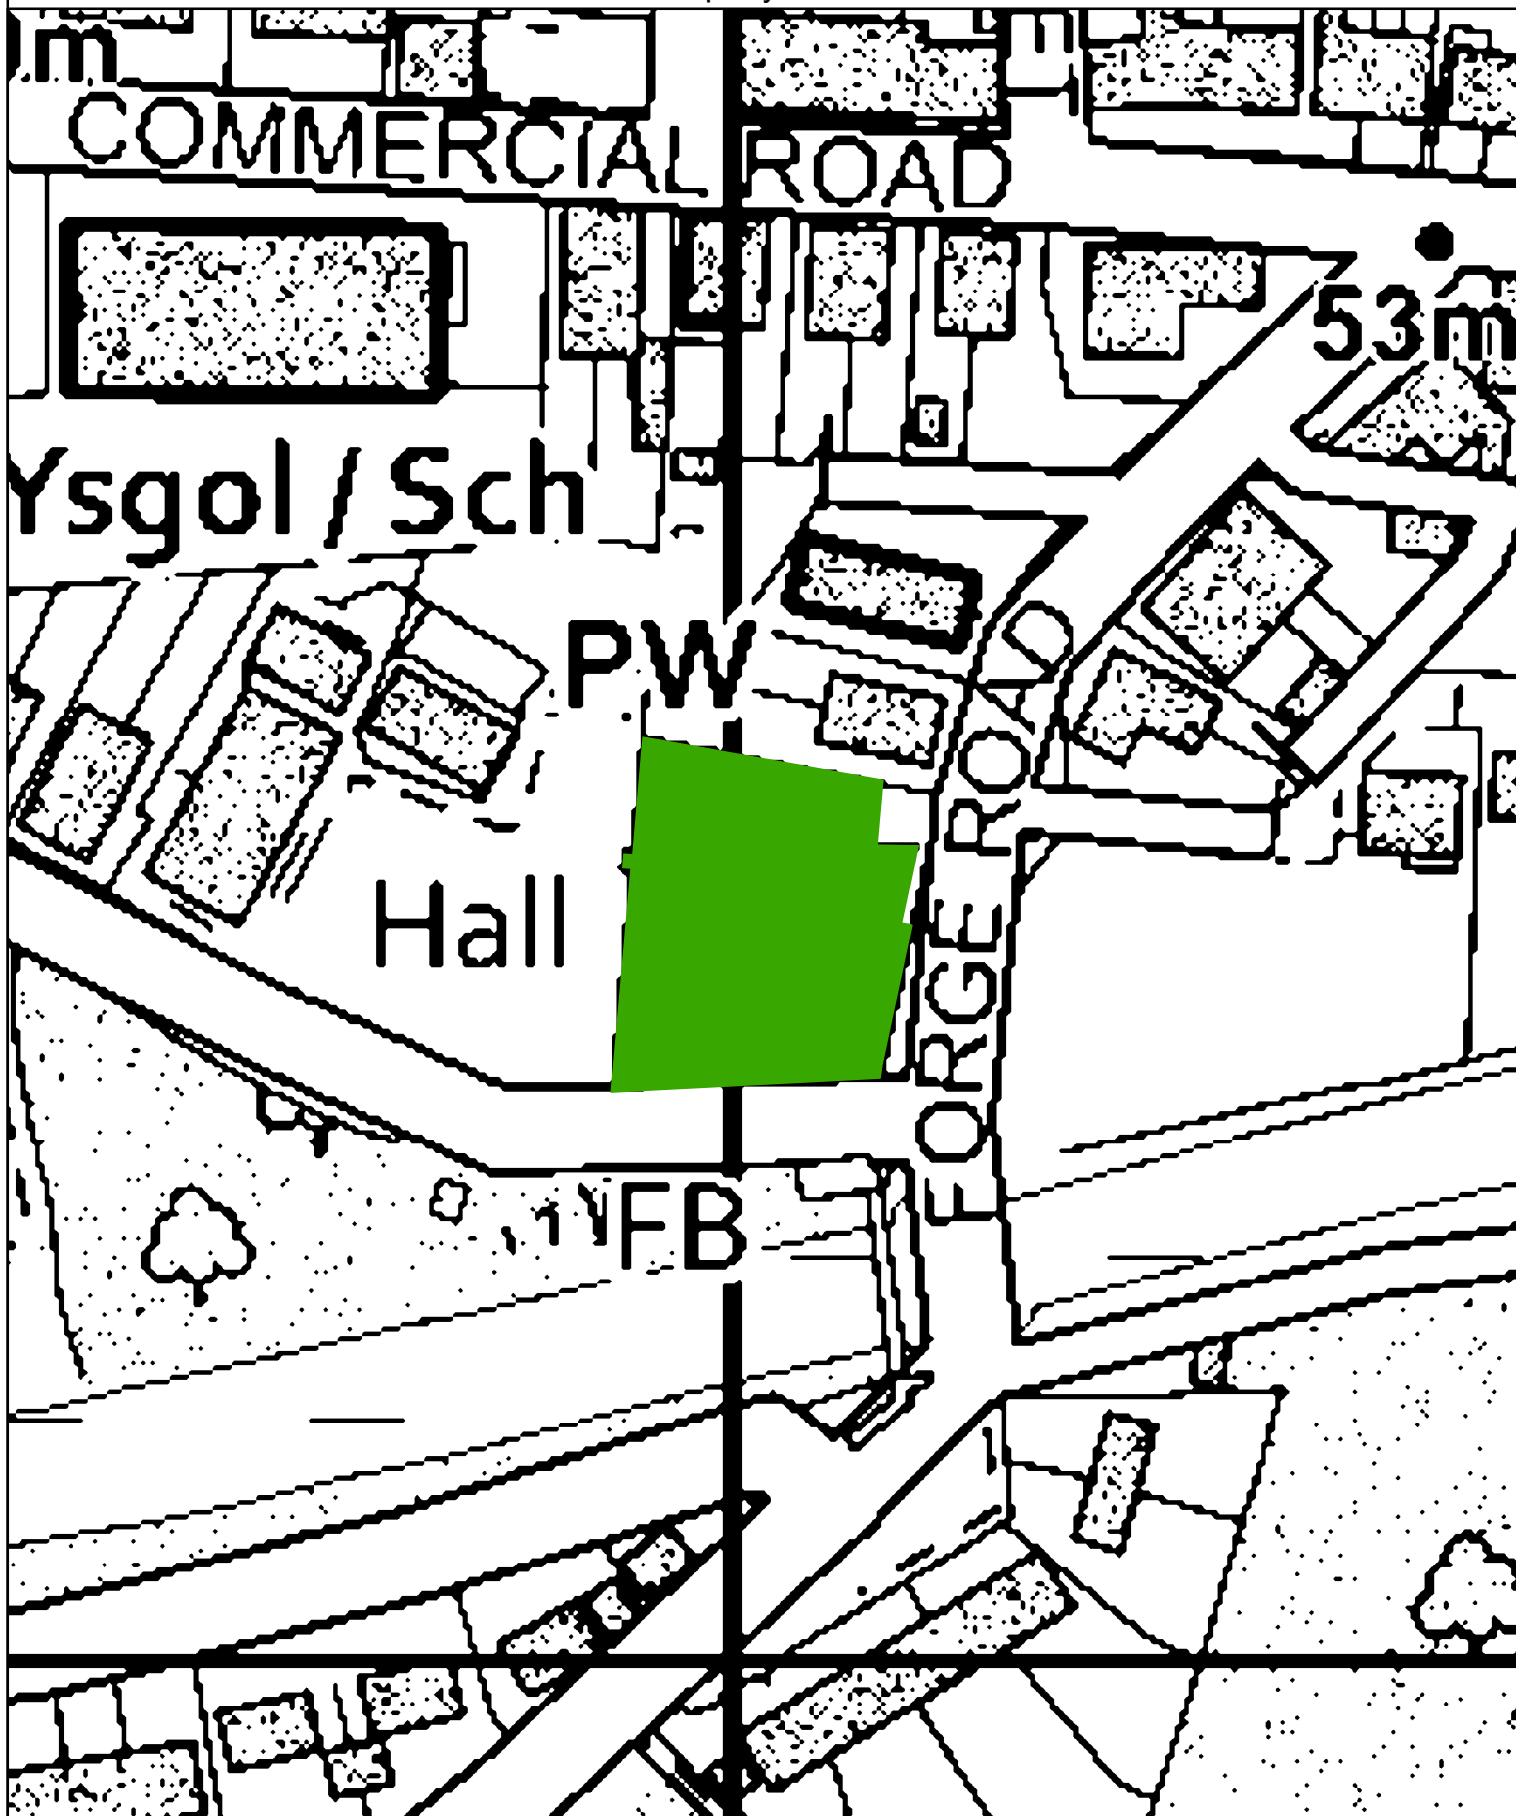

**Legend - Newidiadau i Barthau a Amddiffynnir TAN15 /
Changes to TAN15 Defended Zones**

- Wedi creu / Created
- Wedi'i ddileu / Removed

0 0.0175 0.035
Kilometers

© Hawffraint a hawliau cronfa ddata'r Goron 2024.
Rhif Trwydded yr Arolwg Ordnans 100019741.

© Crown Copyright and database right 2024.
Ordnance Survey licence number 100019741.