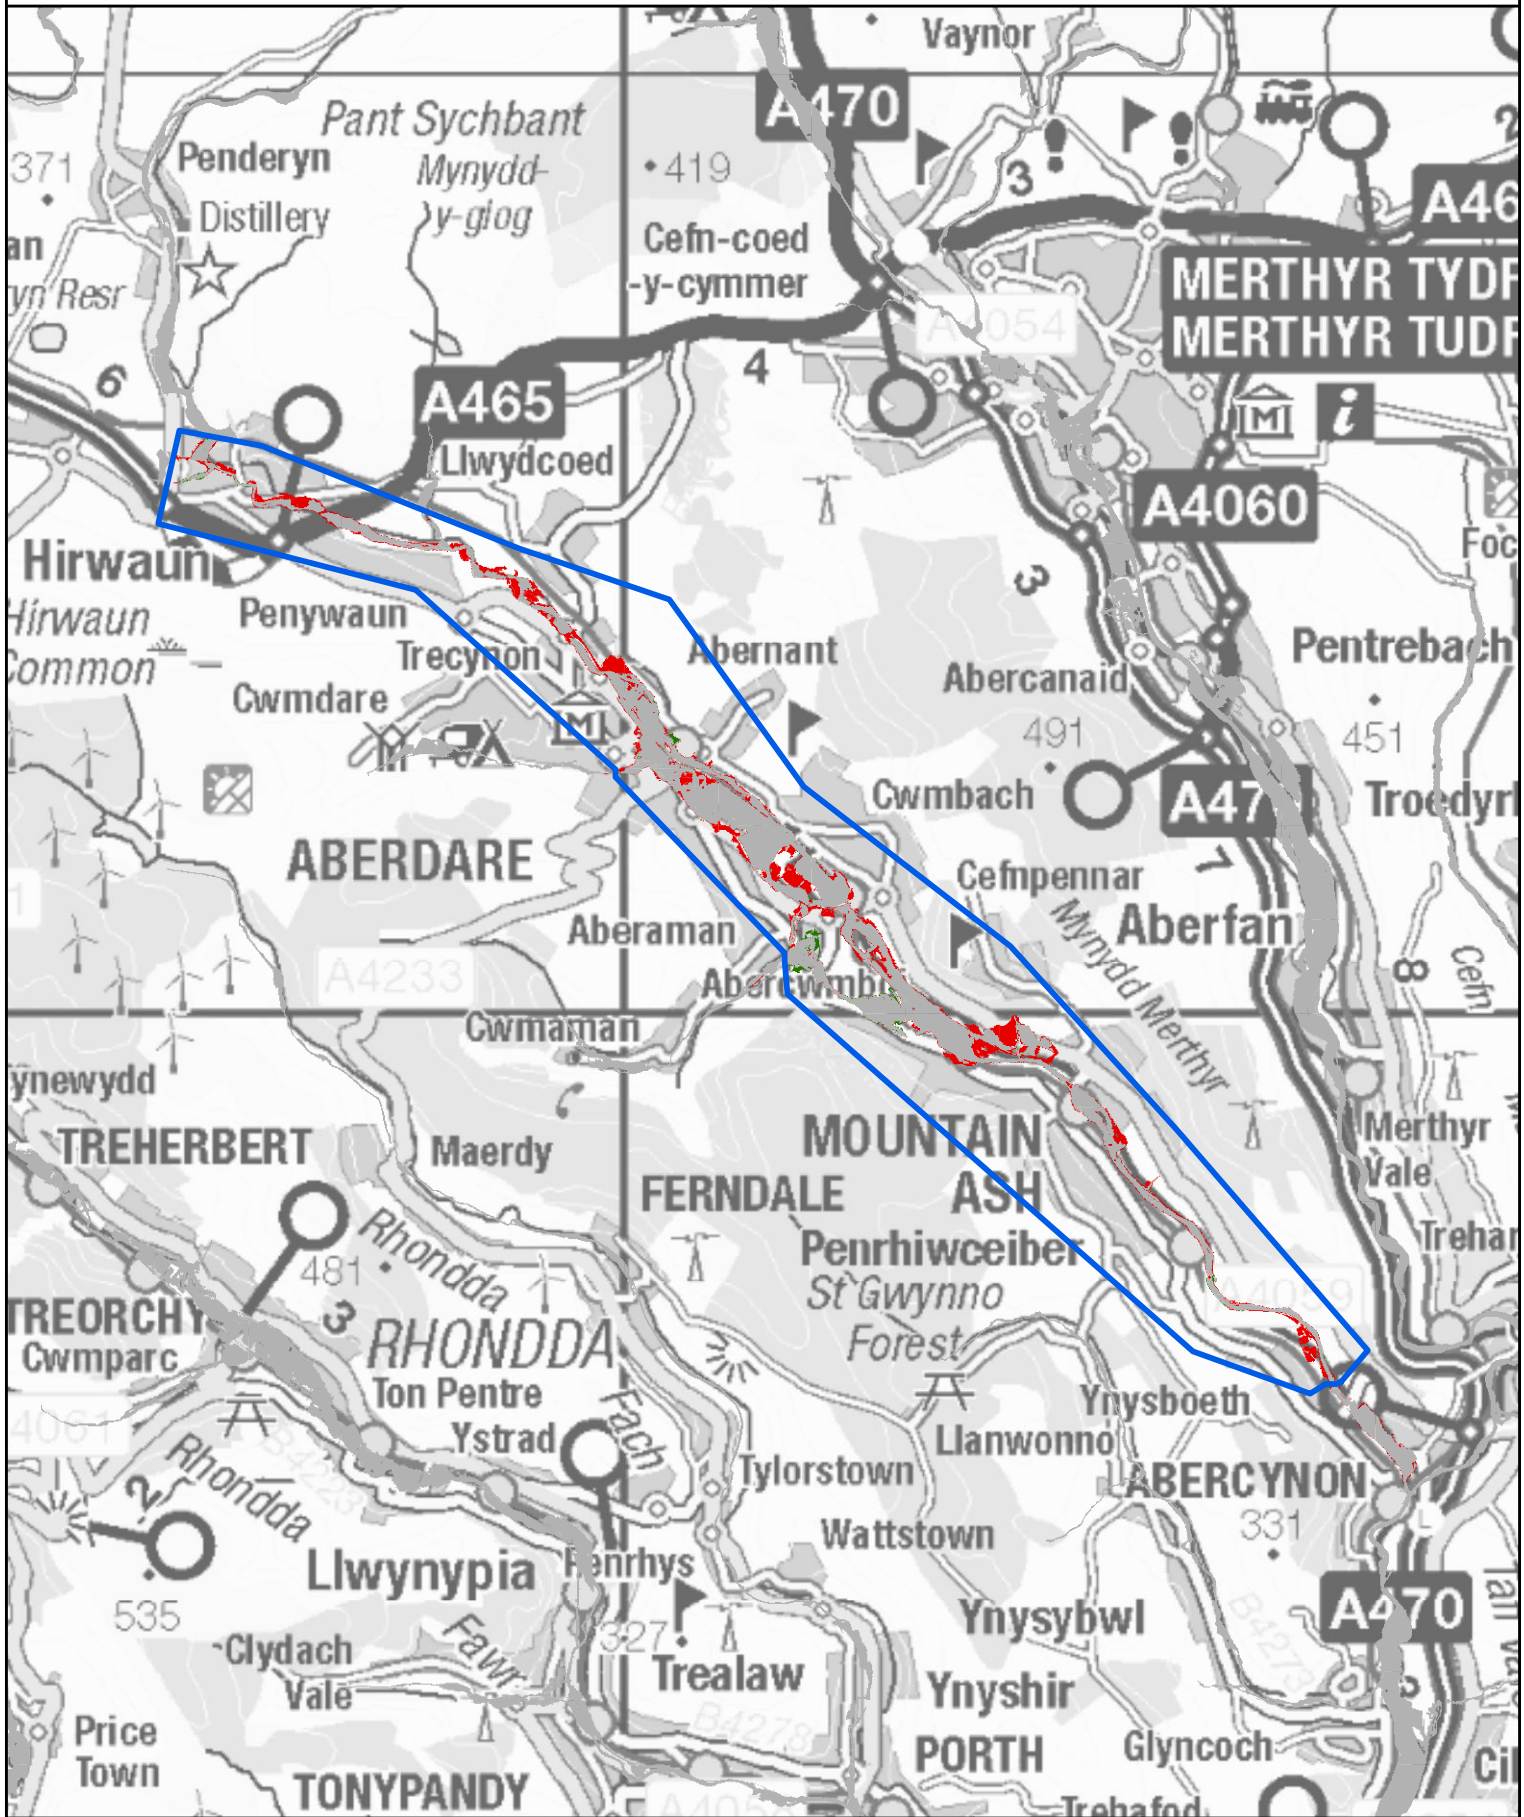

Legend - Newidiadau i Barthau Llifogydd 2 / Changes to Flood Zones 2

- Maint a Ychwanegwyd / Extent Added
- Dim Newid / No change
- Maint a Dynnwyd / Extent Removed
- Modelau Newydd / New Models

0 0.5 1 2
Kilometers

© Hawlfraint a hawliau croffa ddata'r Goron 2023.
Rhif Trwydded yr Arolwg Ordnans 100019741.

© Crown Copyright and database right 2023.
Ordnance Survey licence number 100019741.