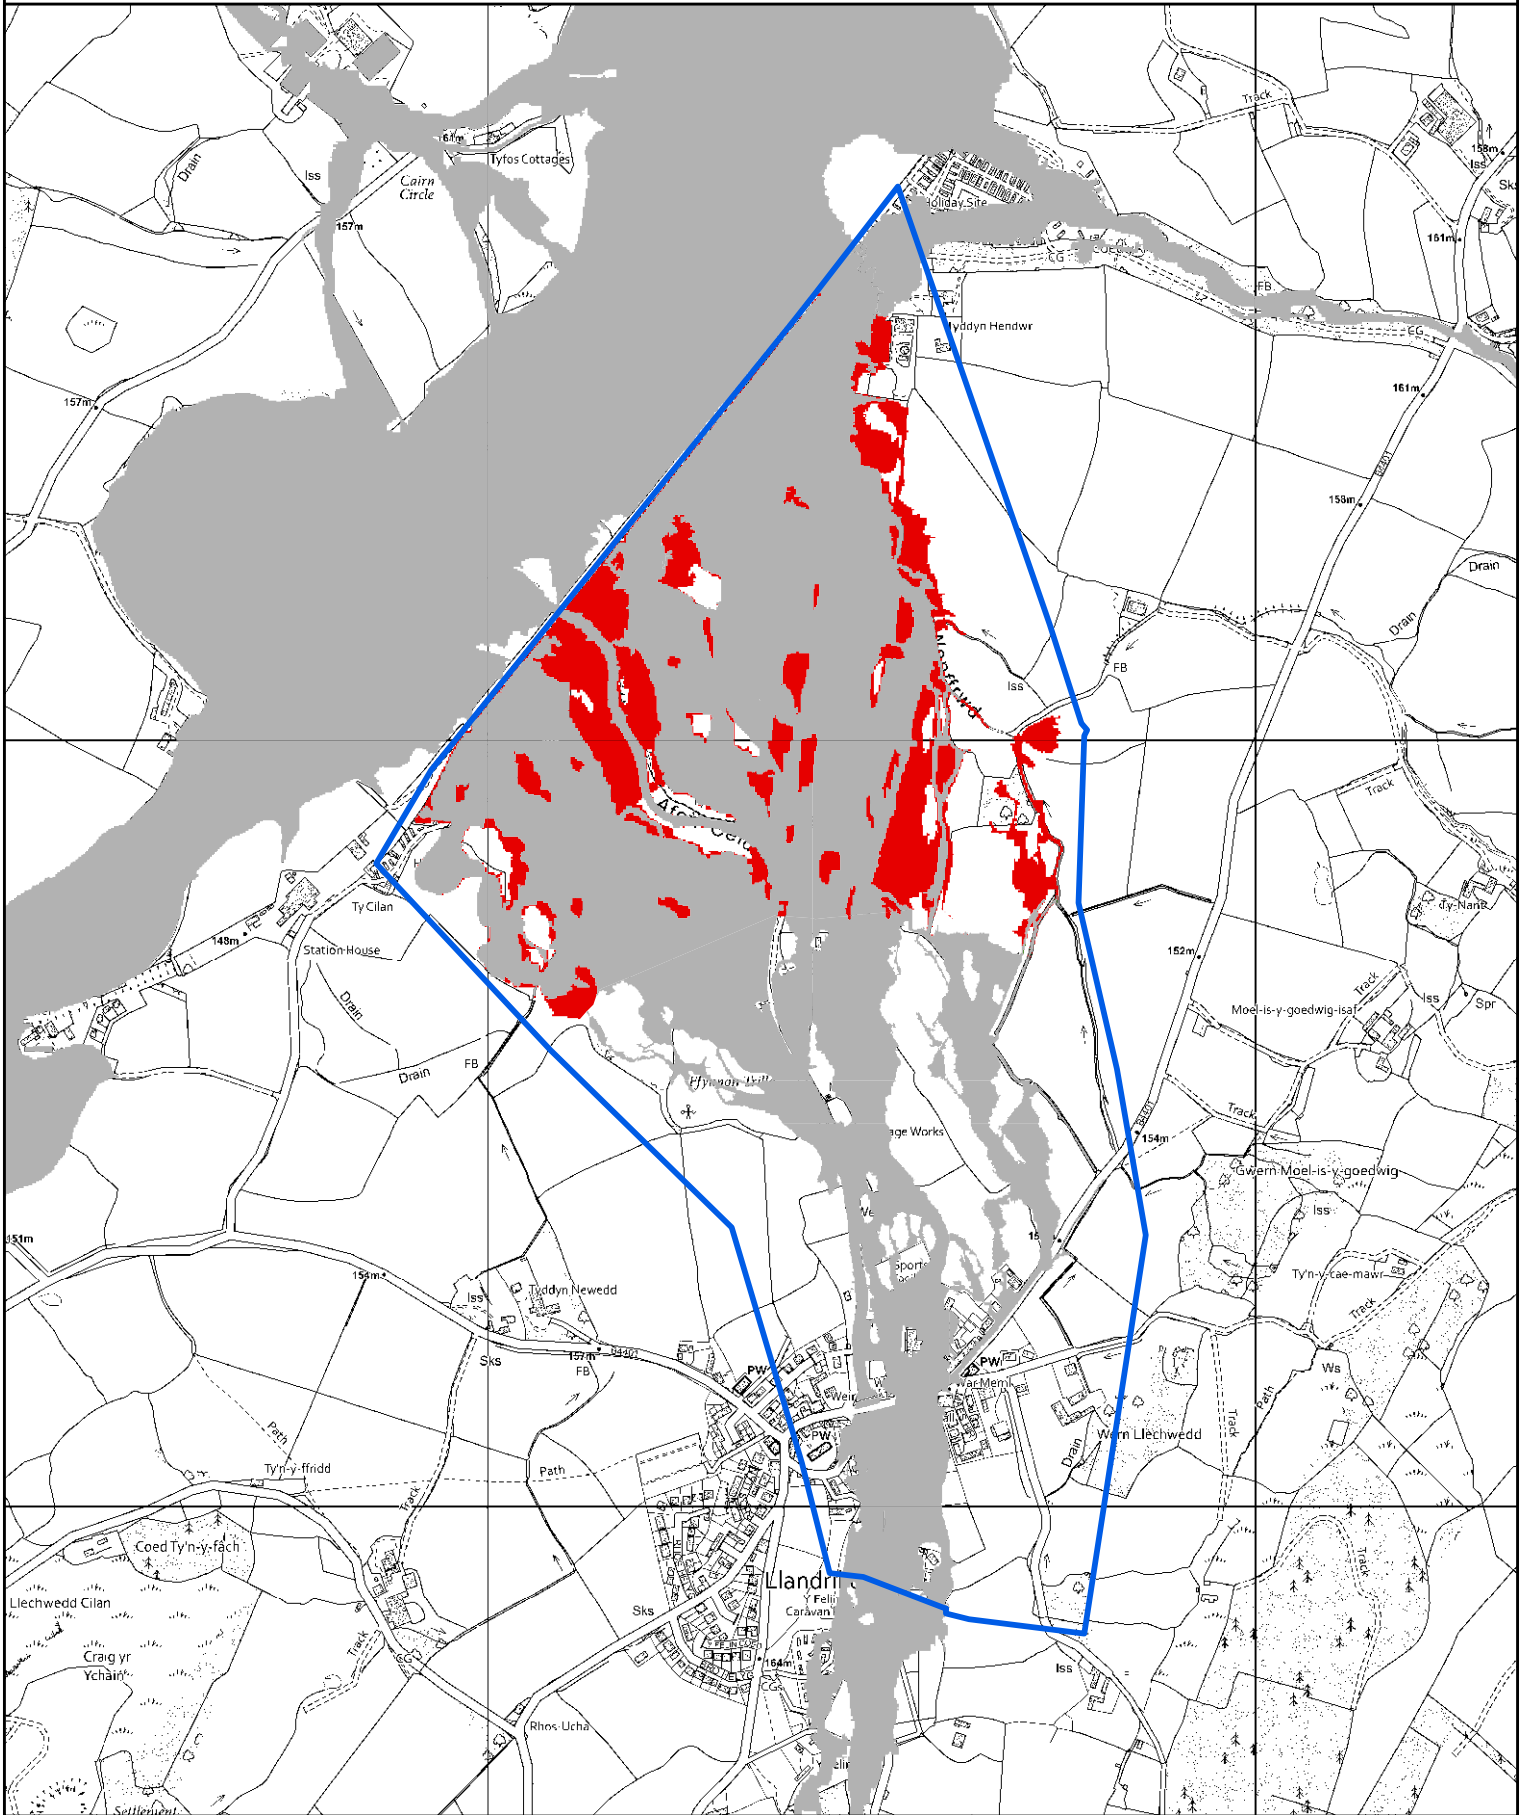

Legend - Newidiadau i Barthau Llifogydd 3 / Changes to Flood Zones 3

- Maint a Ychwanegwyd / Extent Added
- Dim Newid / No change
- Maint a Dynnyd / Extent Removed
- Modelau Newydd / New Models

0 0.0750.15 0.3
Kilometers

© Hawlfraint a hawliau croffa ddata'r Goron 2023.
Rhif Trwydded yr Arolwg Ordnans 100019741.

© Crown Copyright and database right 2023.
Ordnance Survey licence number 100019741.