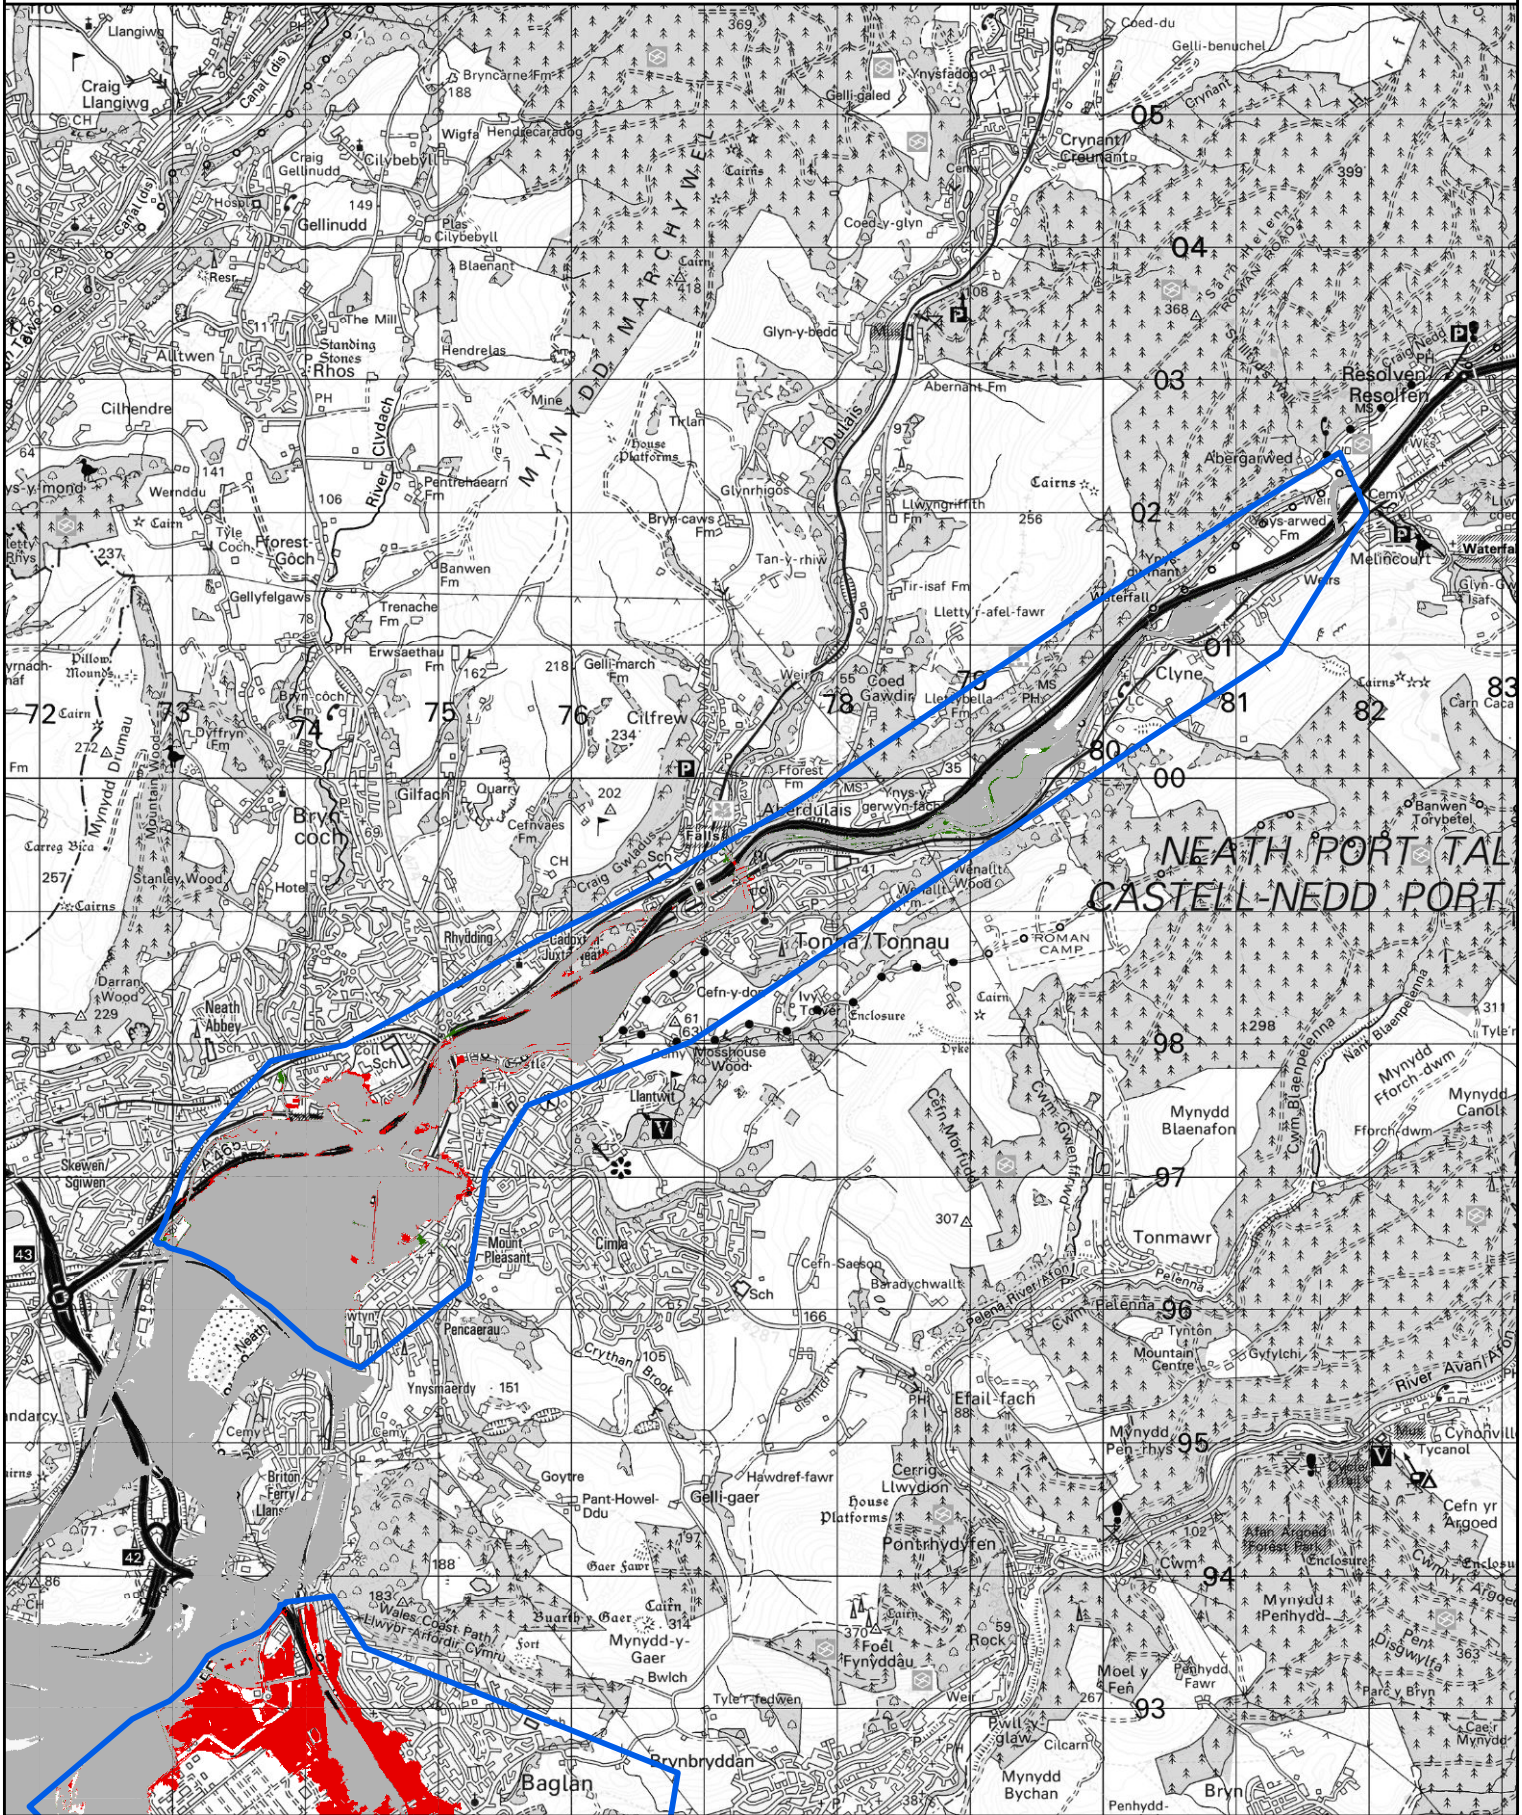

Legend - Newidiadau i Barthau Llifogydd 2 / Changes to Flood Zones 2

- Maint a Ychwanegwyd / Extent Added
- Dim Newid / No change
- Maint a Dynnwyd / Extent Removed
- Modelau Newydd / New Models

0 0.5 1 2 Kilometers

© Hawlfraint a hawliau croffa ddata'r Goron 2023.
Rhif Trwydded yr Arolwg Ordnans 100019741.

© Crown Copyright and database right 2023.
Ordnance Survey licence number 100019741.