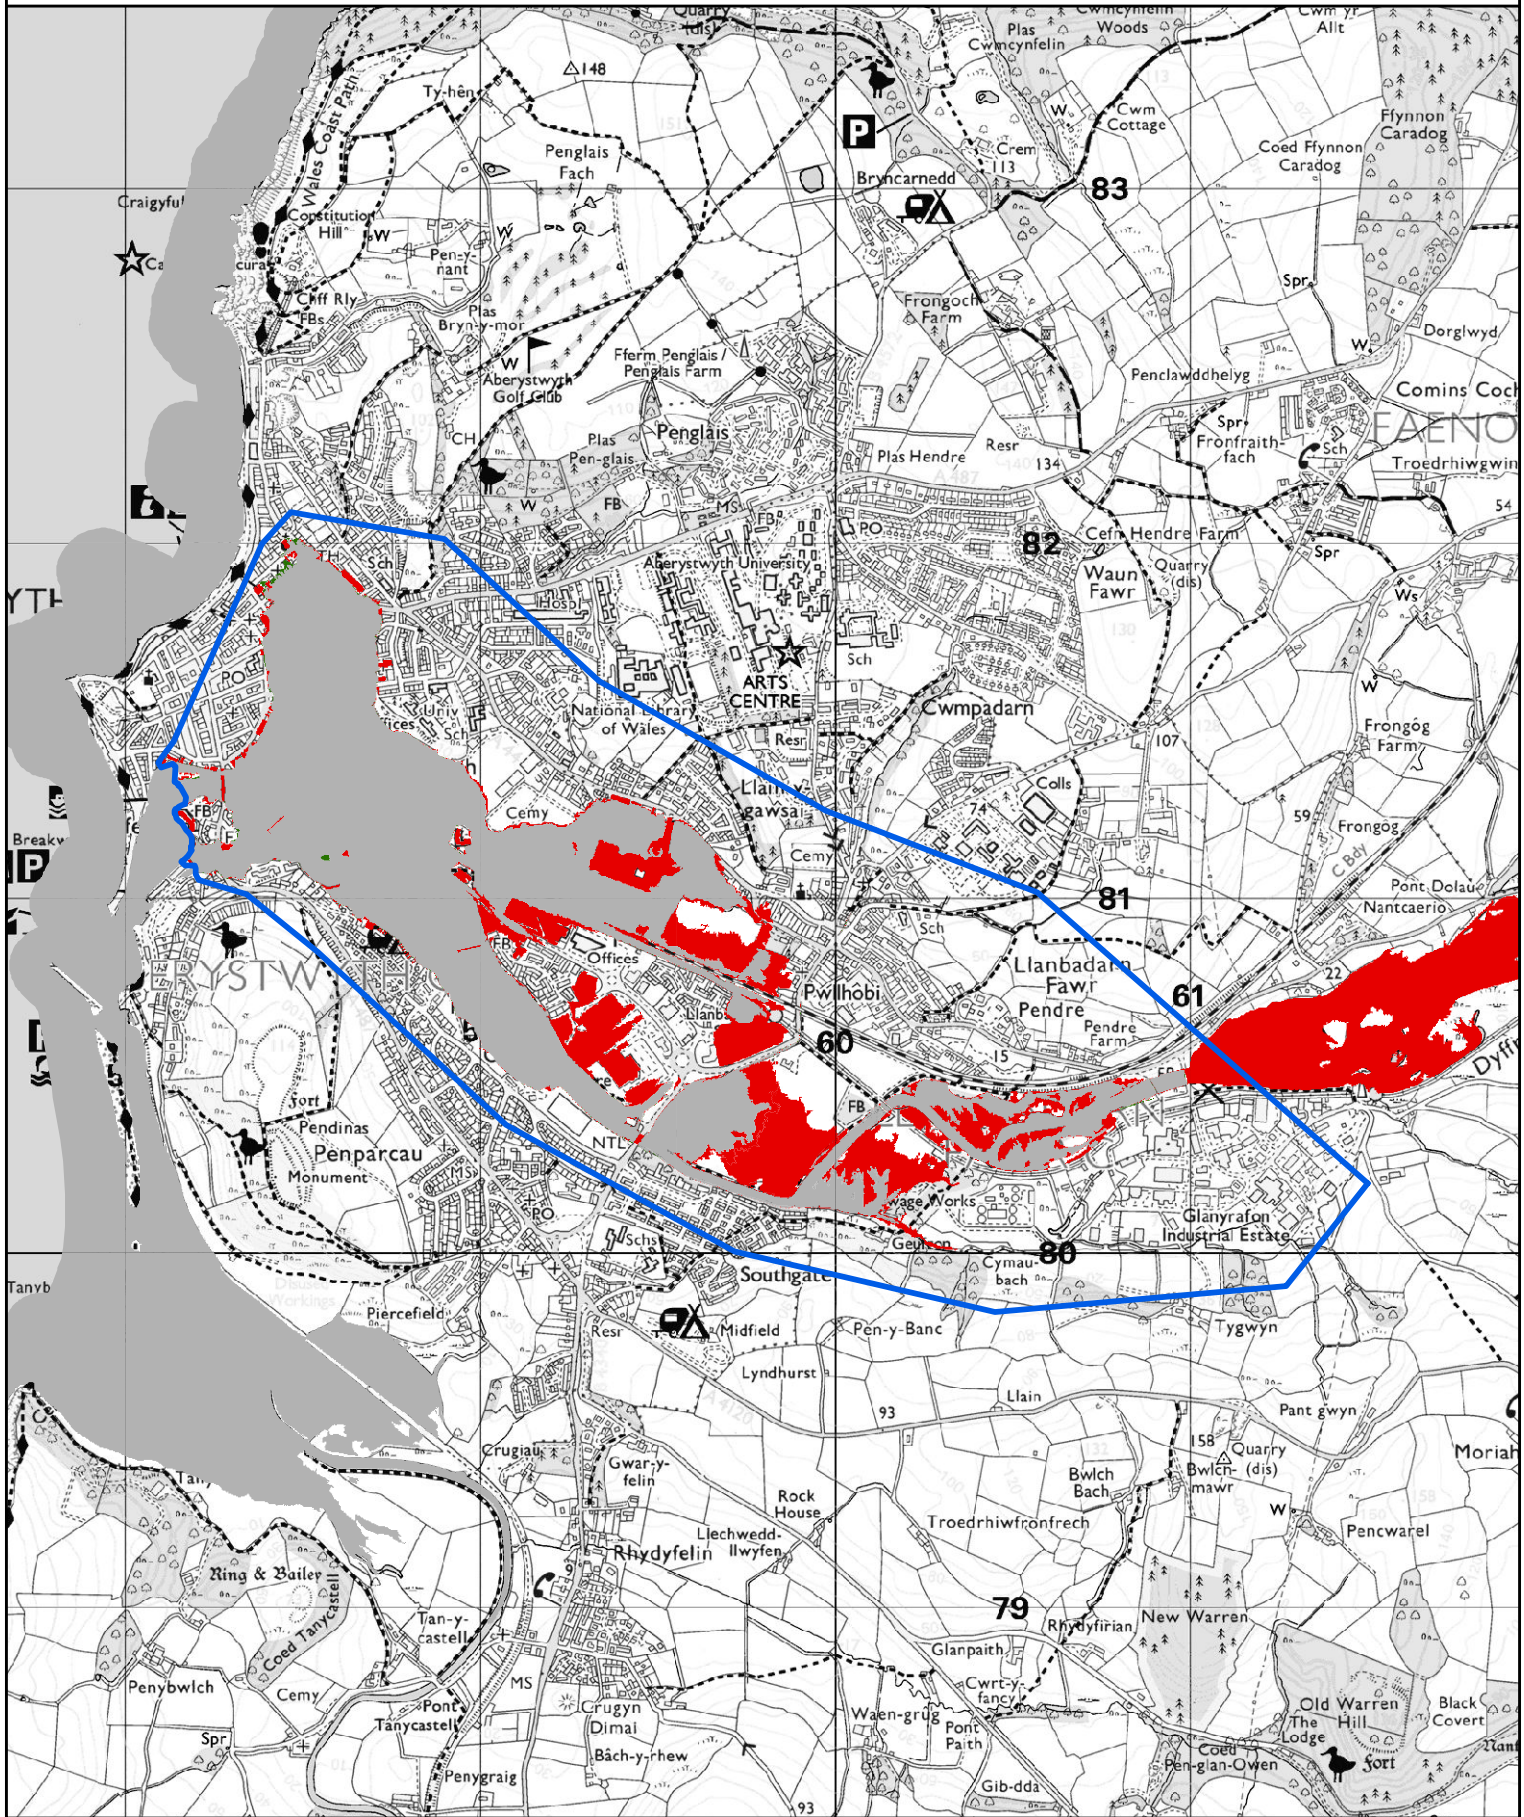

Legend - Newidiadau i Barthau Llifogydd 3 / Changes to Flood Zones 3

- Maint a Ychwanegwyd / Extent Added
- Dim Newid / No change
- Maint a Dynnwyd / Extent Removed
- Modelau Newydd / New Models

0 0.1750.35 0.7 Kilometers

© Hawlfraint a hawliau croffa ddata'r Goron 2023.
Rhif Trwydded yr Arolwg Ordnans 100019741.

© Crown Copyright and database right 2023.
Ordnance Survey licence number 100019741.