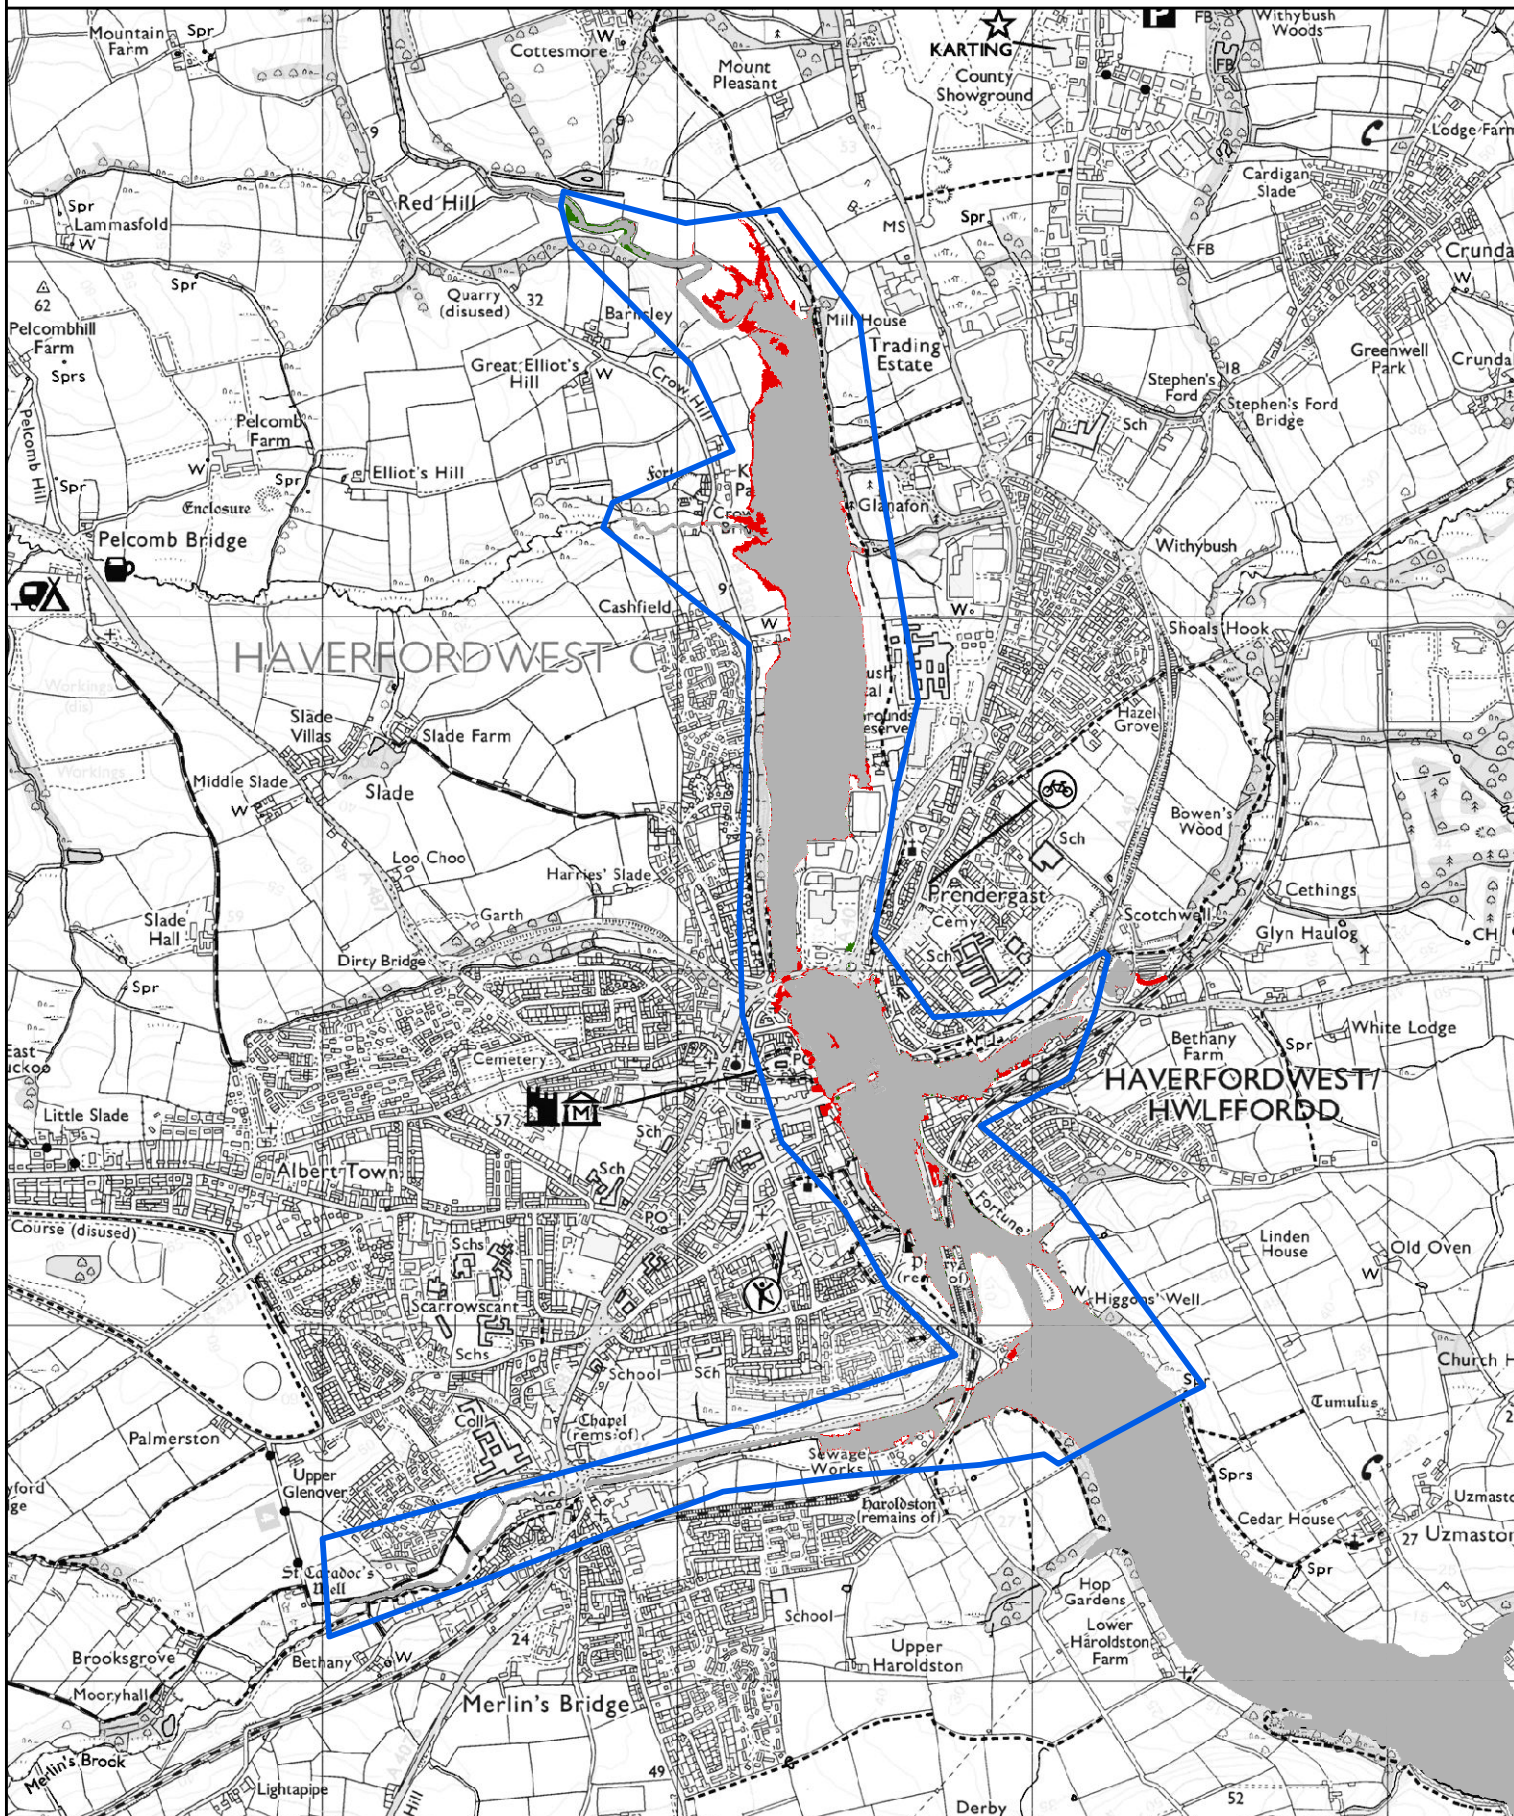

Legend - Newidiadau i Barthau Llifogydd 2 / Changes to Flood Zones 2

- Maint a Ychwanegwyd / Extent Added
- Dim Newid / No change
- Maint a Dynnwyd / Extent Removed
- Modelau Newydd / New Models

0 0.1750.35 0.7 Kilometers

© Hawlfraint a hawliau croffa ddata'r Goron 2023.
Rhif Trwydded yr Arolwg Ordnans 100019741.

© Crown Copyright and database right 2023.
Ordnance Survey licence number 100019741.