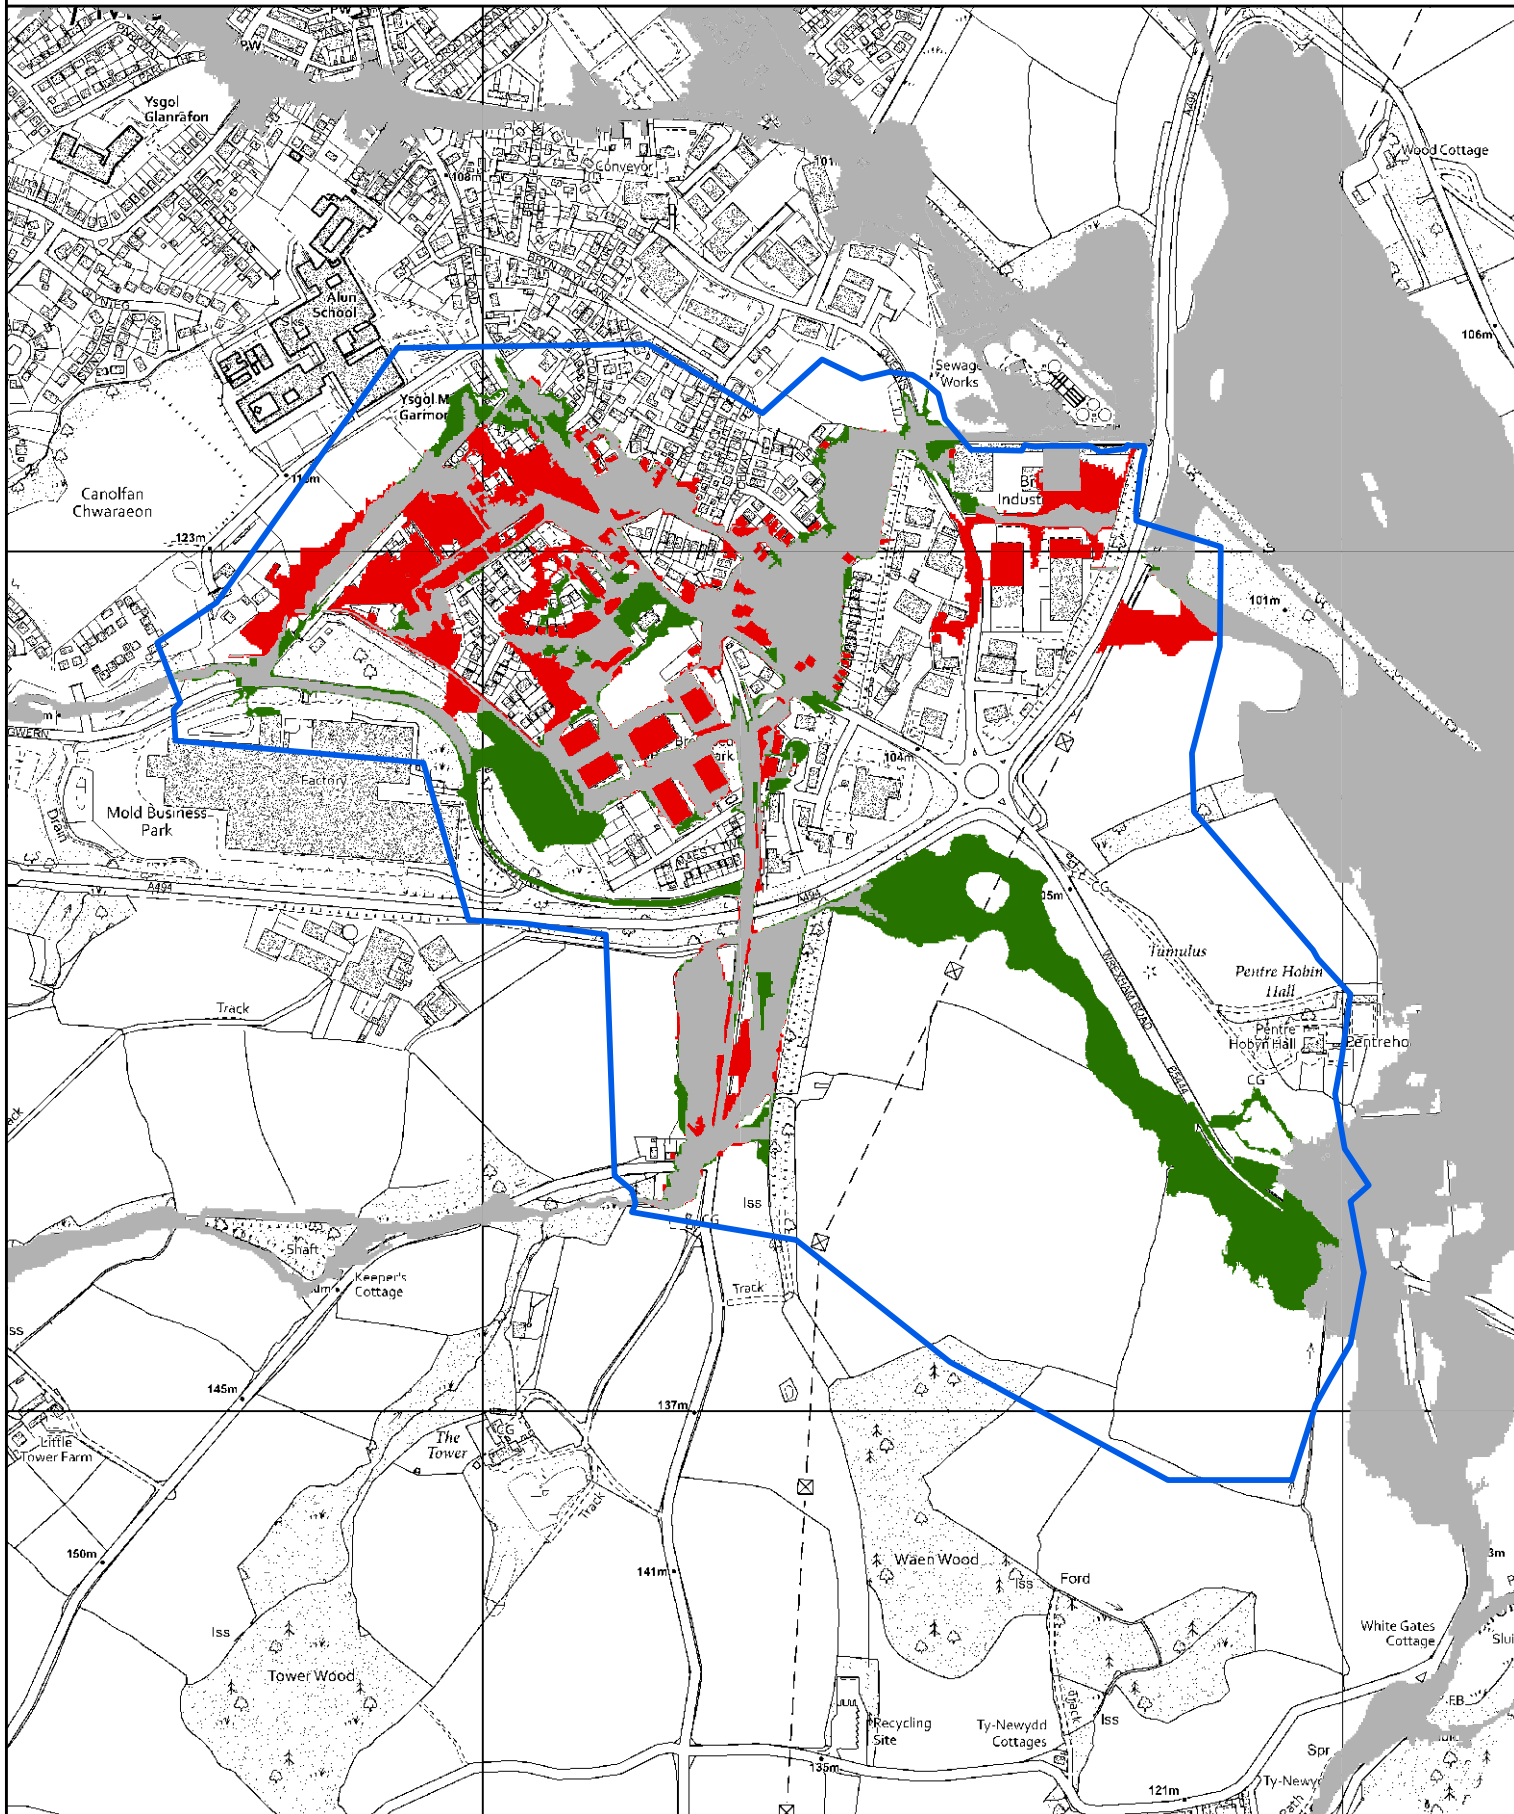

Legend - Newidiadau i Barthau Llifogydd 2 / Changes to Flood Zones 2

- Maint a Ychwanegwyd / Extent Added
- Dim Newid / No change
- Maint a Dynnwyd / Extent Removed
- Modelau Newydd / New Models

0 0.075 0.15 0.3
Kilometers

© Hawlfraint a hawliau croffa ddata'r Goron 2023.
Rhif Trwydded yr Arolwg Ordnans 100019741.

© Crown Copyright and database right 2023.
Ordnance Survey licence number 100019741.