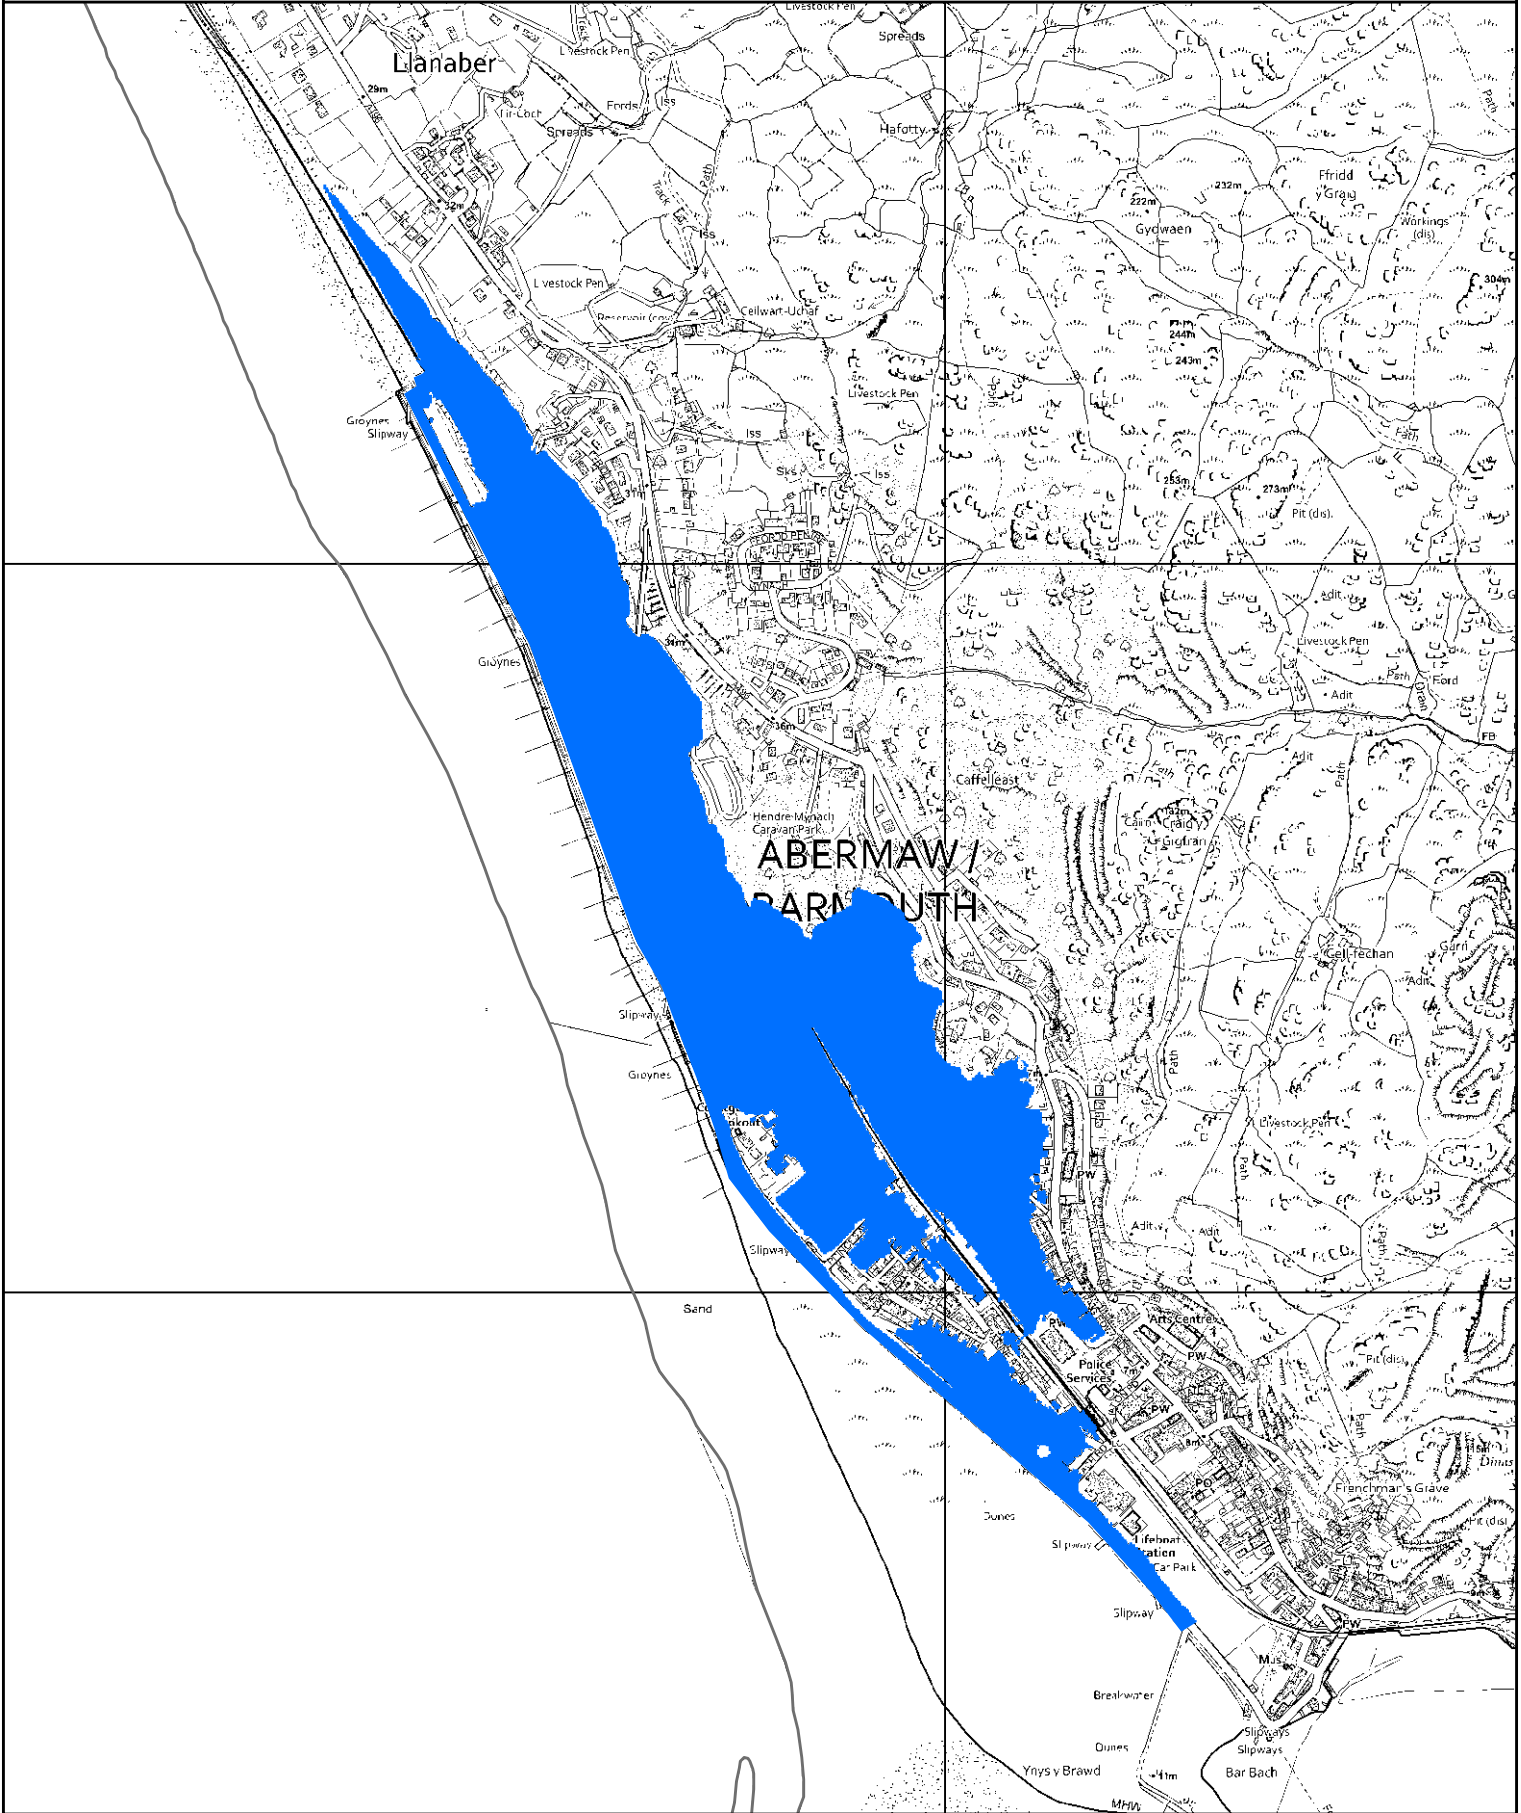

- Addasedig / Modified
- Wedi creu / Created

0 0.0225 0.045 0.09
Kilometers

© Hawlfraint a hawliau cronfa ddata'r Goron 2023.
Rhif Trwydded yr Arolwg Ordnans 100019741.

© Crown Copyright and database right 2023.
Ordnance Survey licence number 100019741.