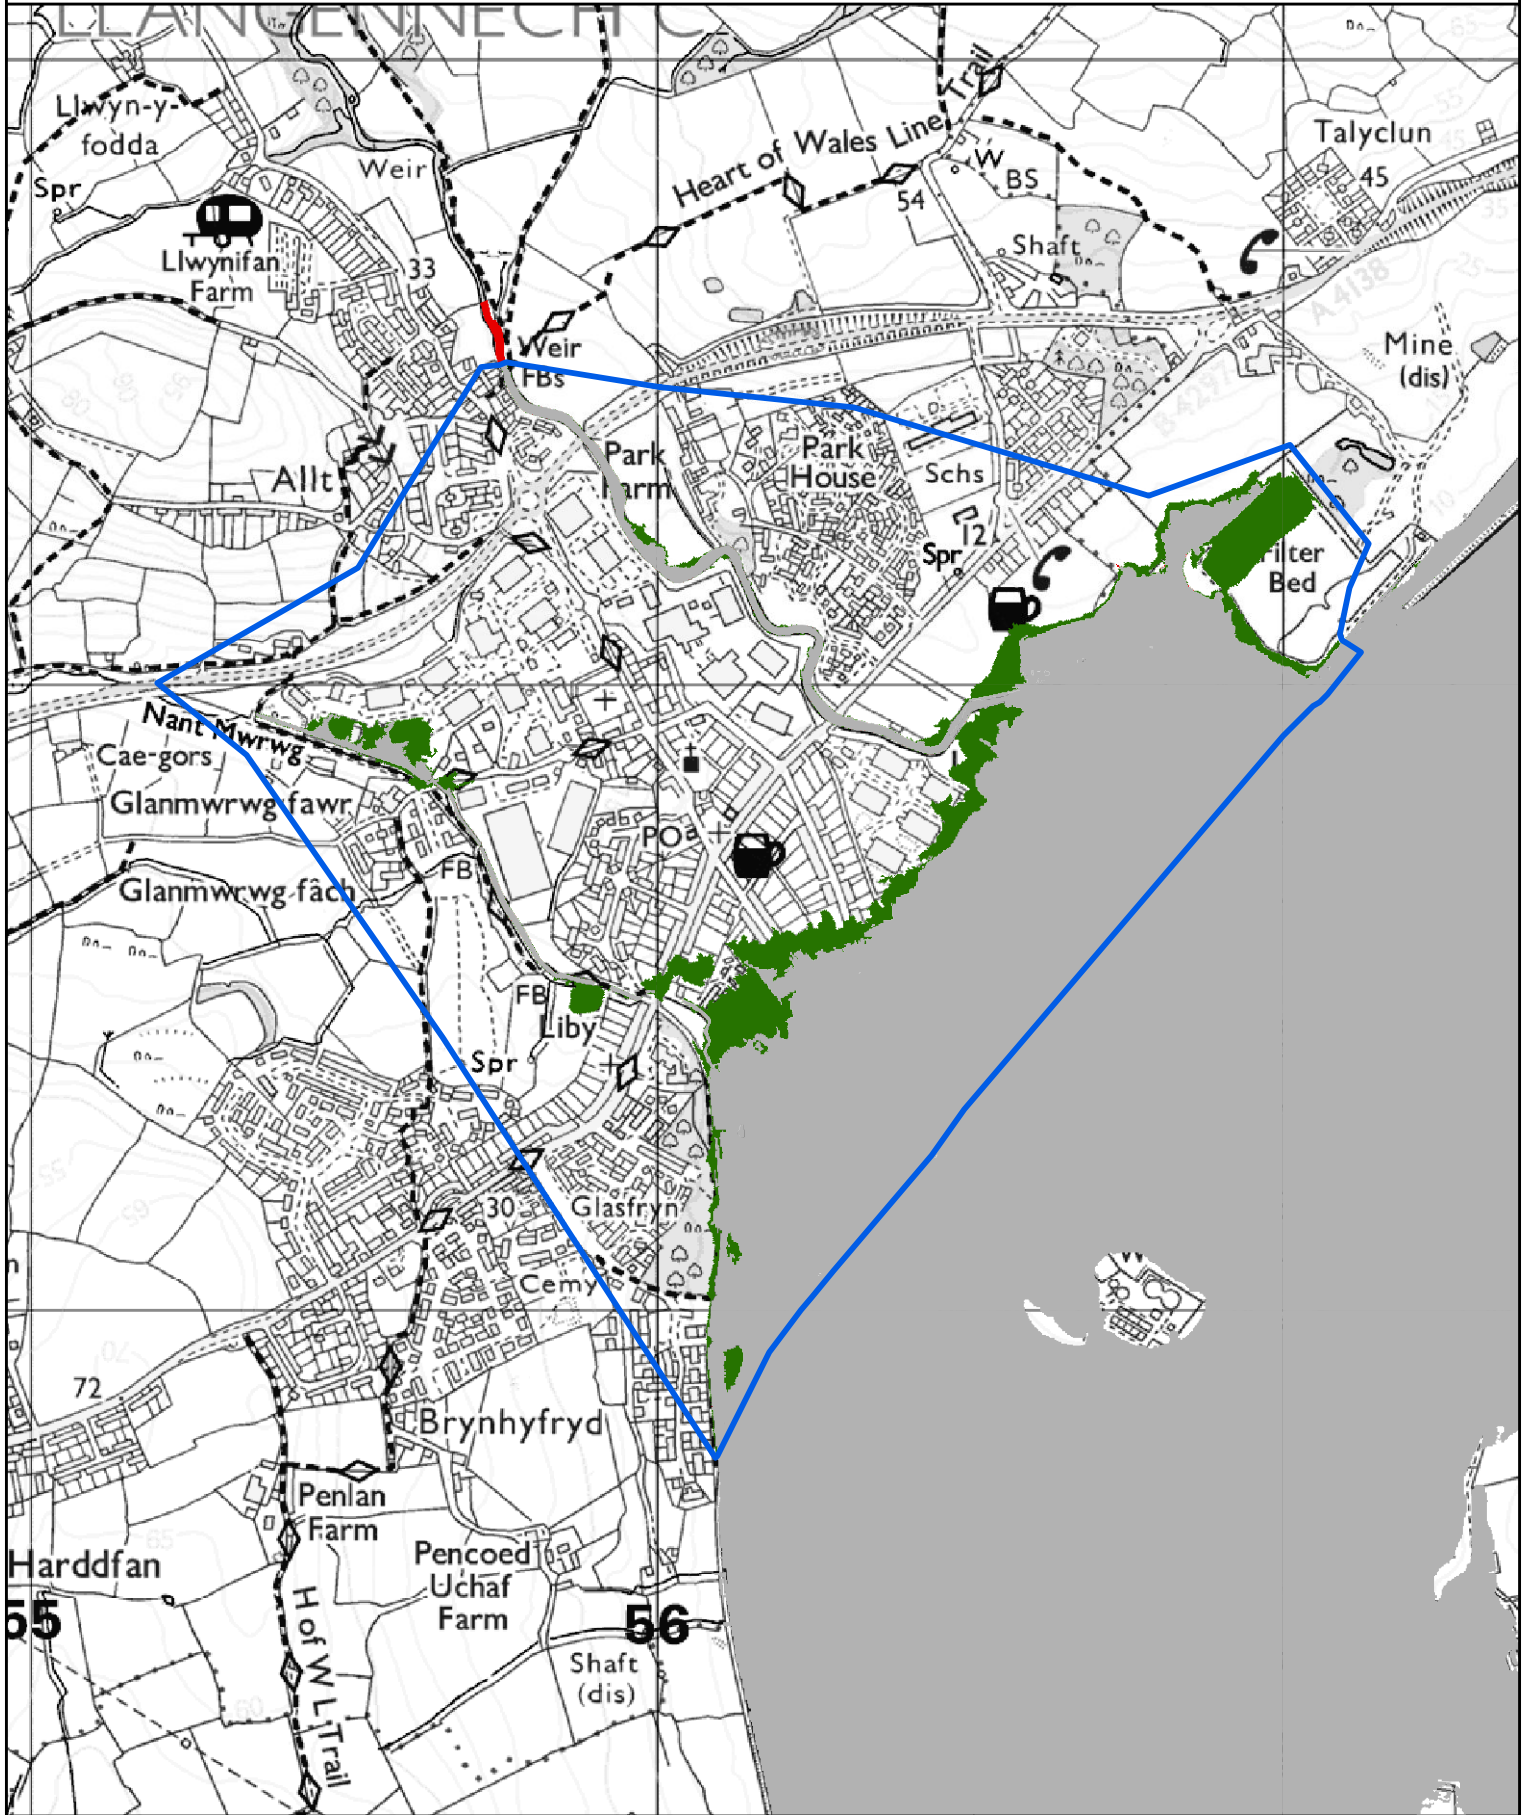

Legend - Newidiadau i Barthau Llifogydd 3 / Changes to Flood Zones 3

- Maint a Ychwanegwyd / Extent Added
- Modelau Newydd / New Models
- Dim Newid / No change
- Maint a Dynnwyd / Extent Removed

0 0.1 0.2 0.4
Kilometers

© Hawlfraint a hawliau cronfa ddata'r Goron 2023.
Rhif Trwydded yr Arolwg Ordnans 100019741.

© Crown Copyright and database right 2023.
Ordnance Survey licence number 100019741.