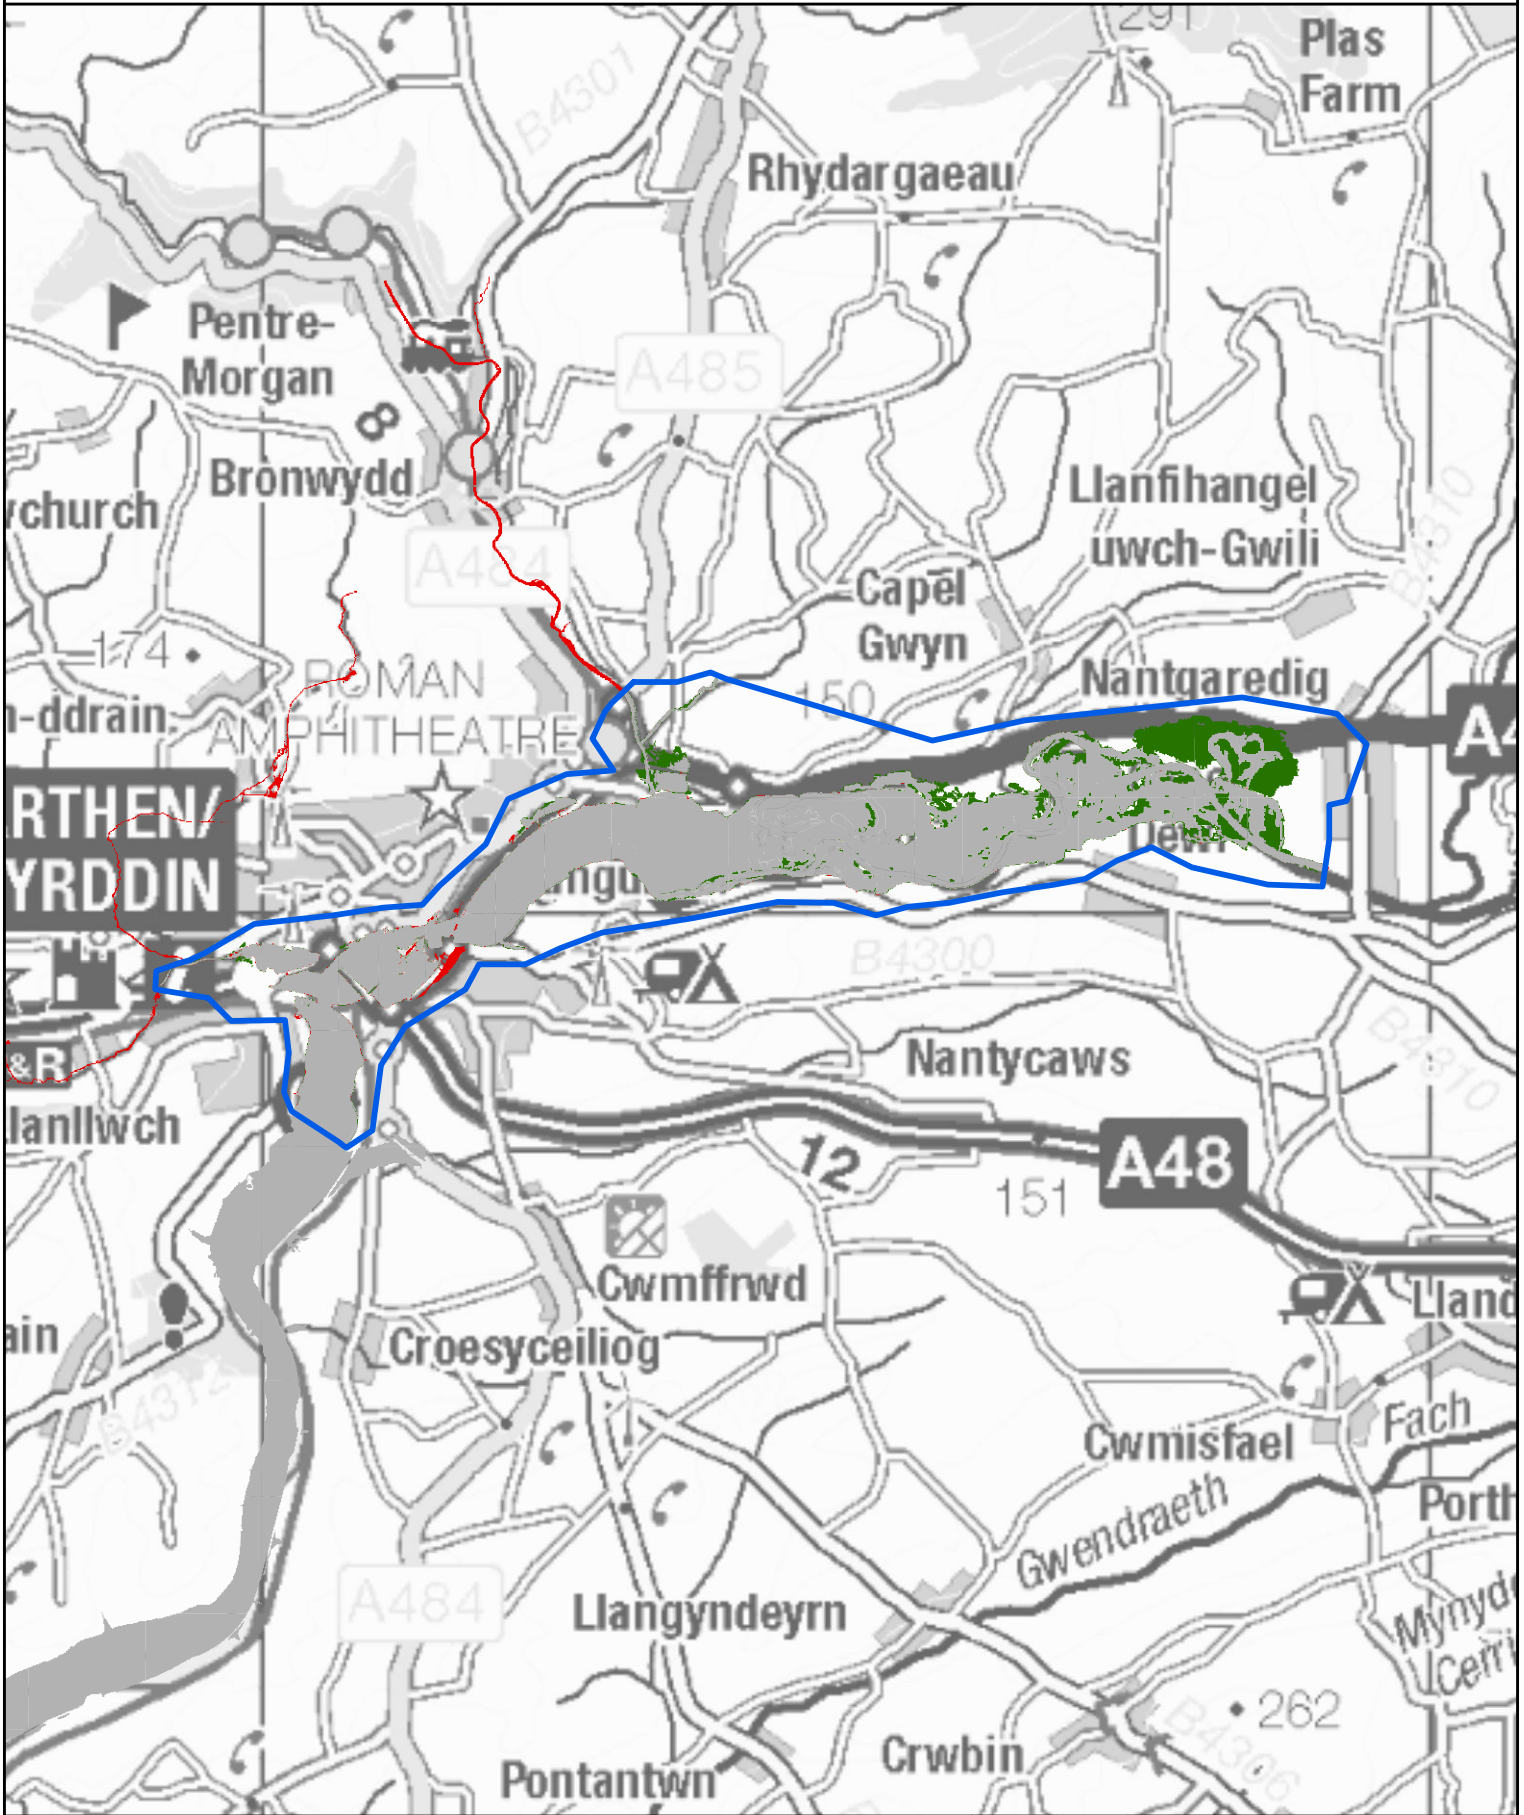

Legend - Newidiadau i Barthau Llifogydd 3 / Changes to Flood Zones 3

- Maint a Ychwanegwyd / Extent Added
- Modelau Newydd / New Models
- Dim Newid / No change
- Maint a Dynnwyd / Extent Removed

0 0.5 1 2
Kilometers

© Hawlfraint a hawliau cronfa ddata'r Goron 2023.
Rhif Trwydded yr Arolwg Ordnans 100019741.

© Crown Copyright and database right 2023.
Ordnance Survey licence number 100019741.

N