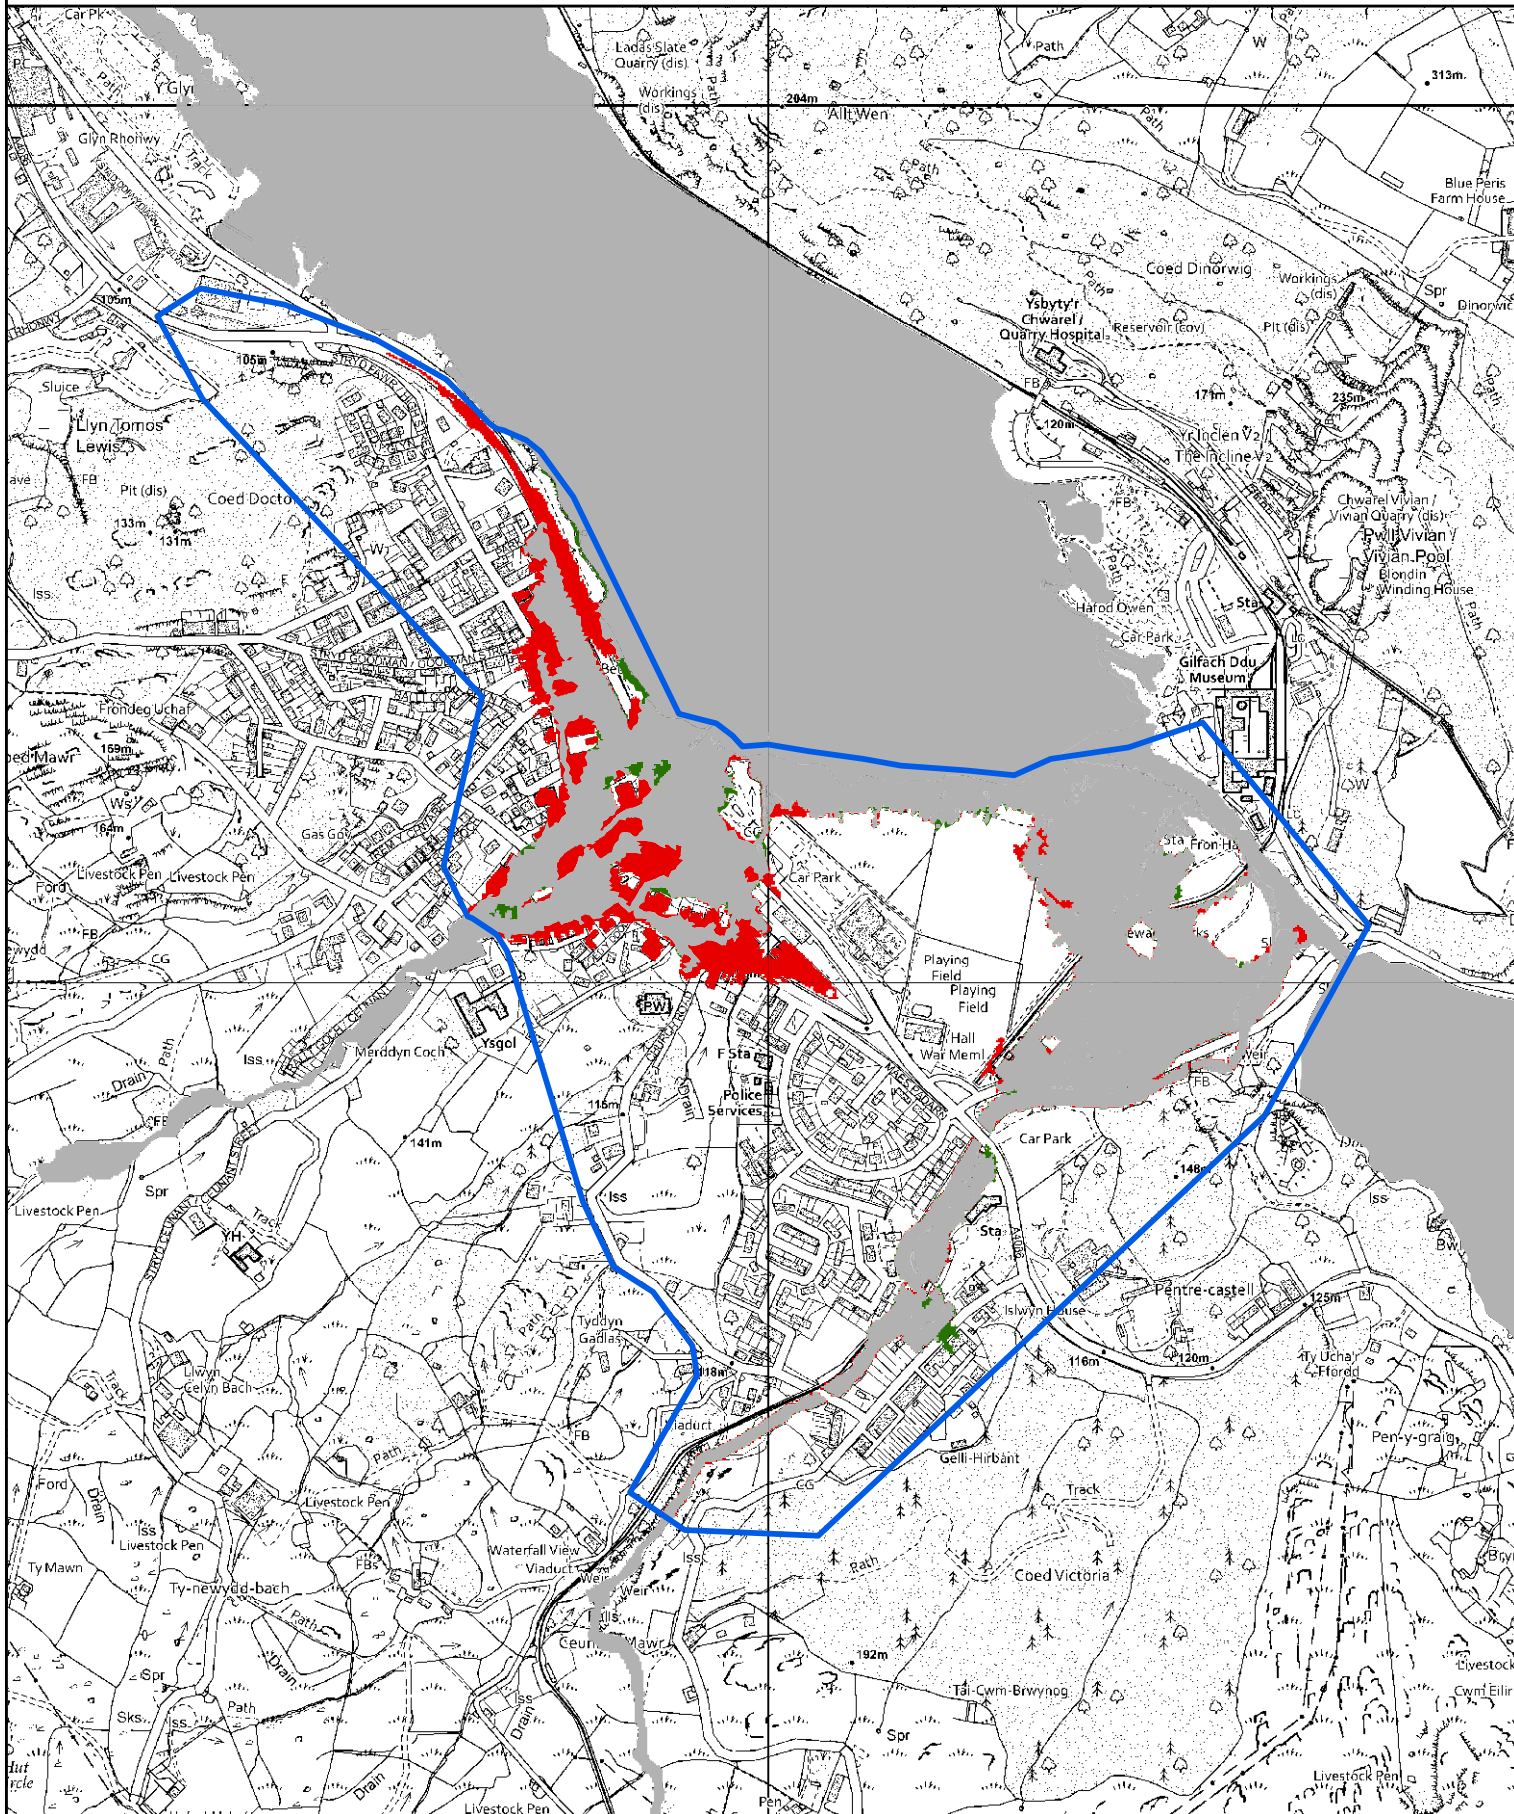

Legend - Newidiadau i Barthau Llifogydd 3 / Changes to Flood Zones 3

- Maint a Ychwanegwyd / Extent Added
- Dim Newid / No change
- Maint a Dynnwyd / Extent Removed
- Modelau Newydd / New Models

0 0.075 0.15 0.3
Kilometers

© Hawlfraint a hawliau croffa ddata'r Goron 2023.
Rhif Trwydded yr Arolwg Ordnans 100019741.

© Crown Copyright and database right 2023.
Ordnance Survey licence number 100019741.