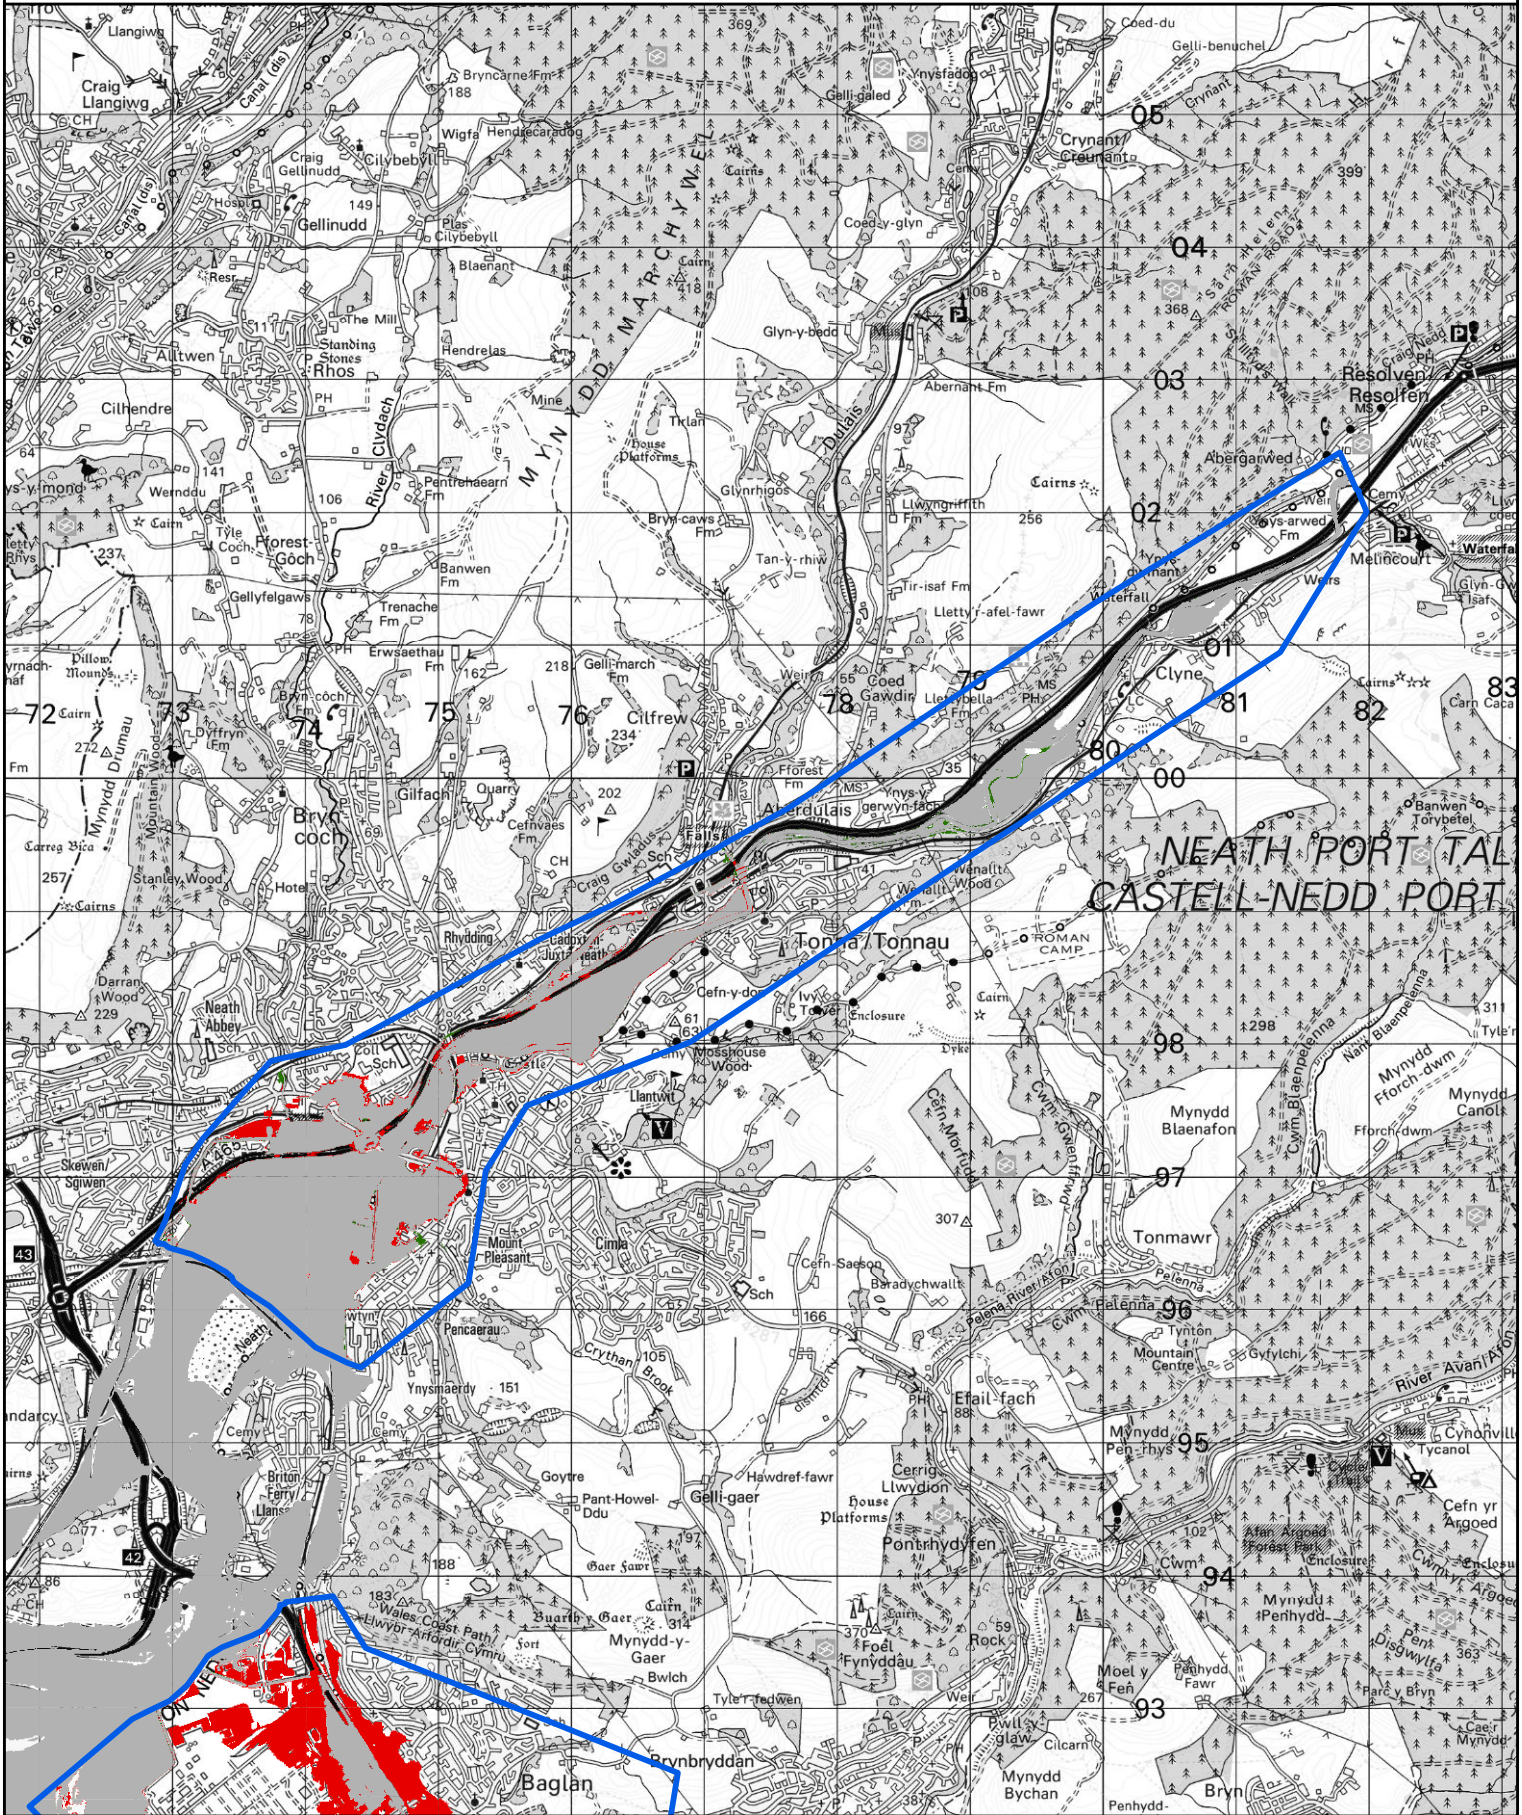

Legend - Newidiadau i Barthau Llifogydd 3 / Changes to Flood Zones 3

- Maint a Ychwanegwyd / Extent Added
- Dim Newid / No change
- Maint a Dynnwyd / Extent Removed
- Modelau Newydd / New Models

0 0.5 1 2 Kilometers

© Hawlfraint a hawliau croffa ddata'r Goron 2023.
Rhif Trwydded yr Arolwg Ordnans 100019741.

© Crown Copyright and database right 2023.
Ordnance Survey licence number 100019741.