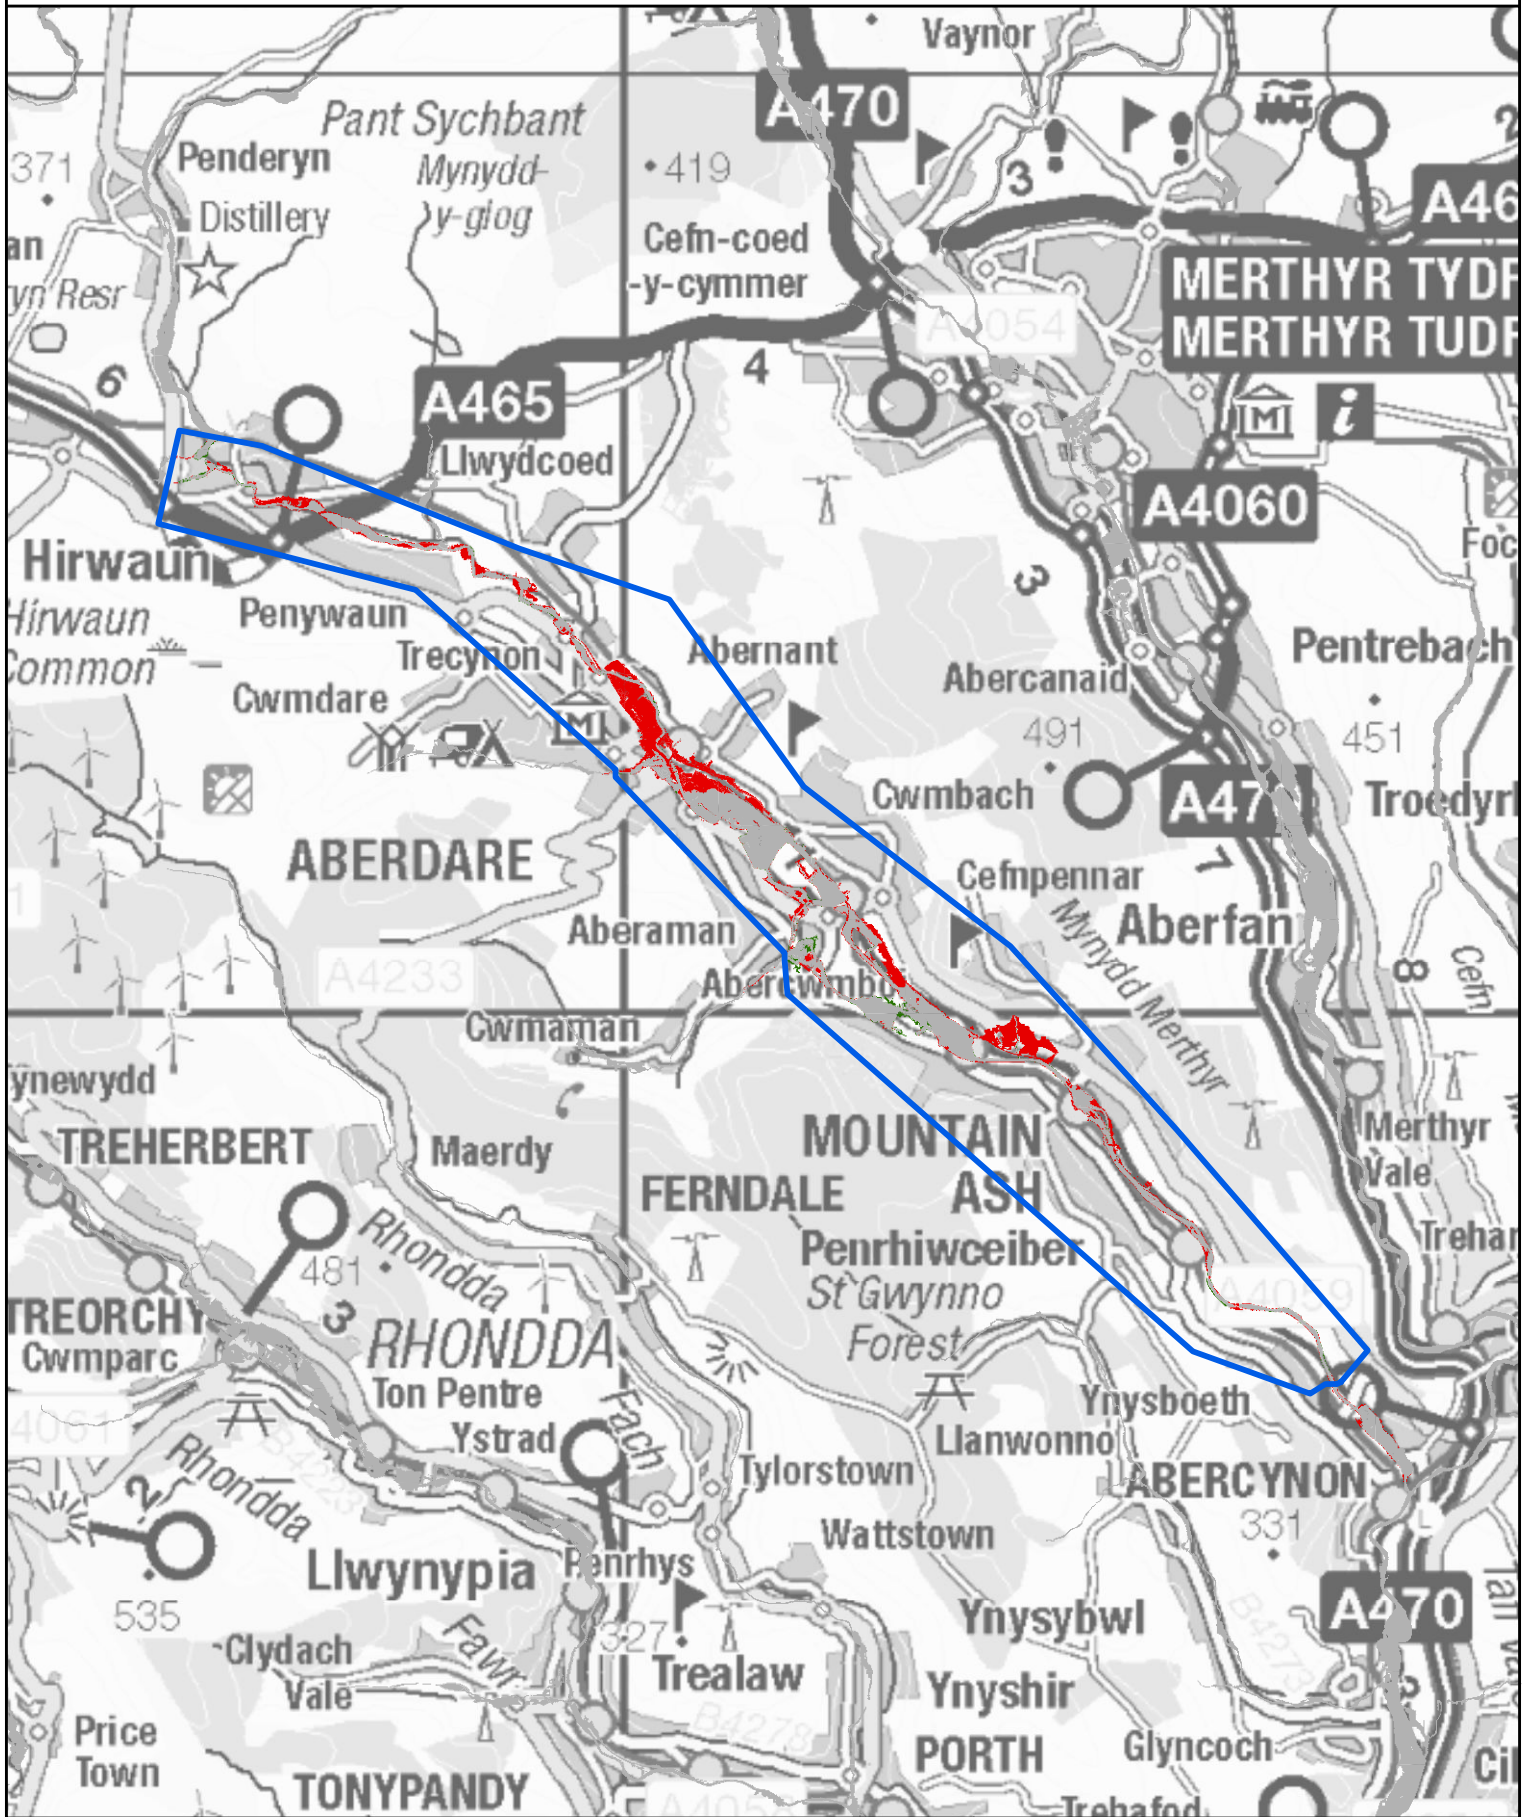

Legend - Newidiadau i Barthau Llifogydd 3 / Changes to Flood Zones 3

- Maint a Ychwanegwyd / Extent Added
- Dim Newid / No change
- Maint a Dynnwyd / Extent Removed
- Modelau Newydd / New Models

0 0.5 1 2 Kilometers

© Hawlfraint a hawliau croffa ddata'r Goron 2023.
Rhif Trwydded yr Arolwg Ordnans 100019741.

© Crown Copyright and database right 2023.
Ordnance Survey licence number 100019741.