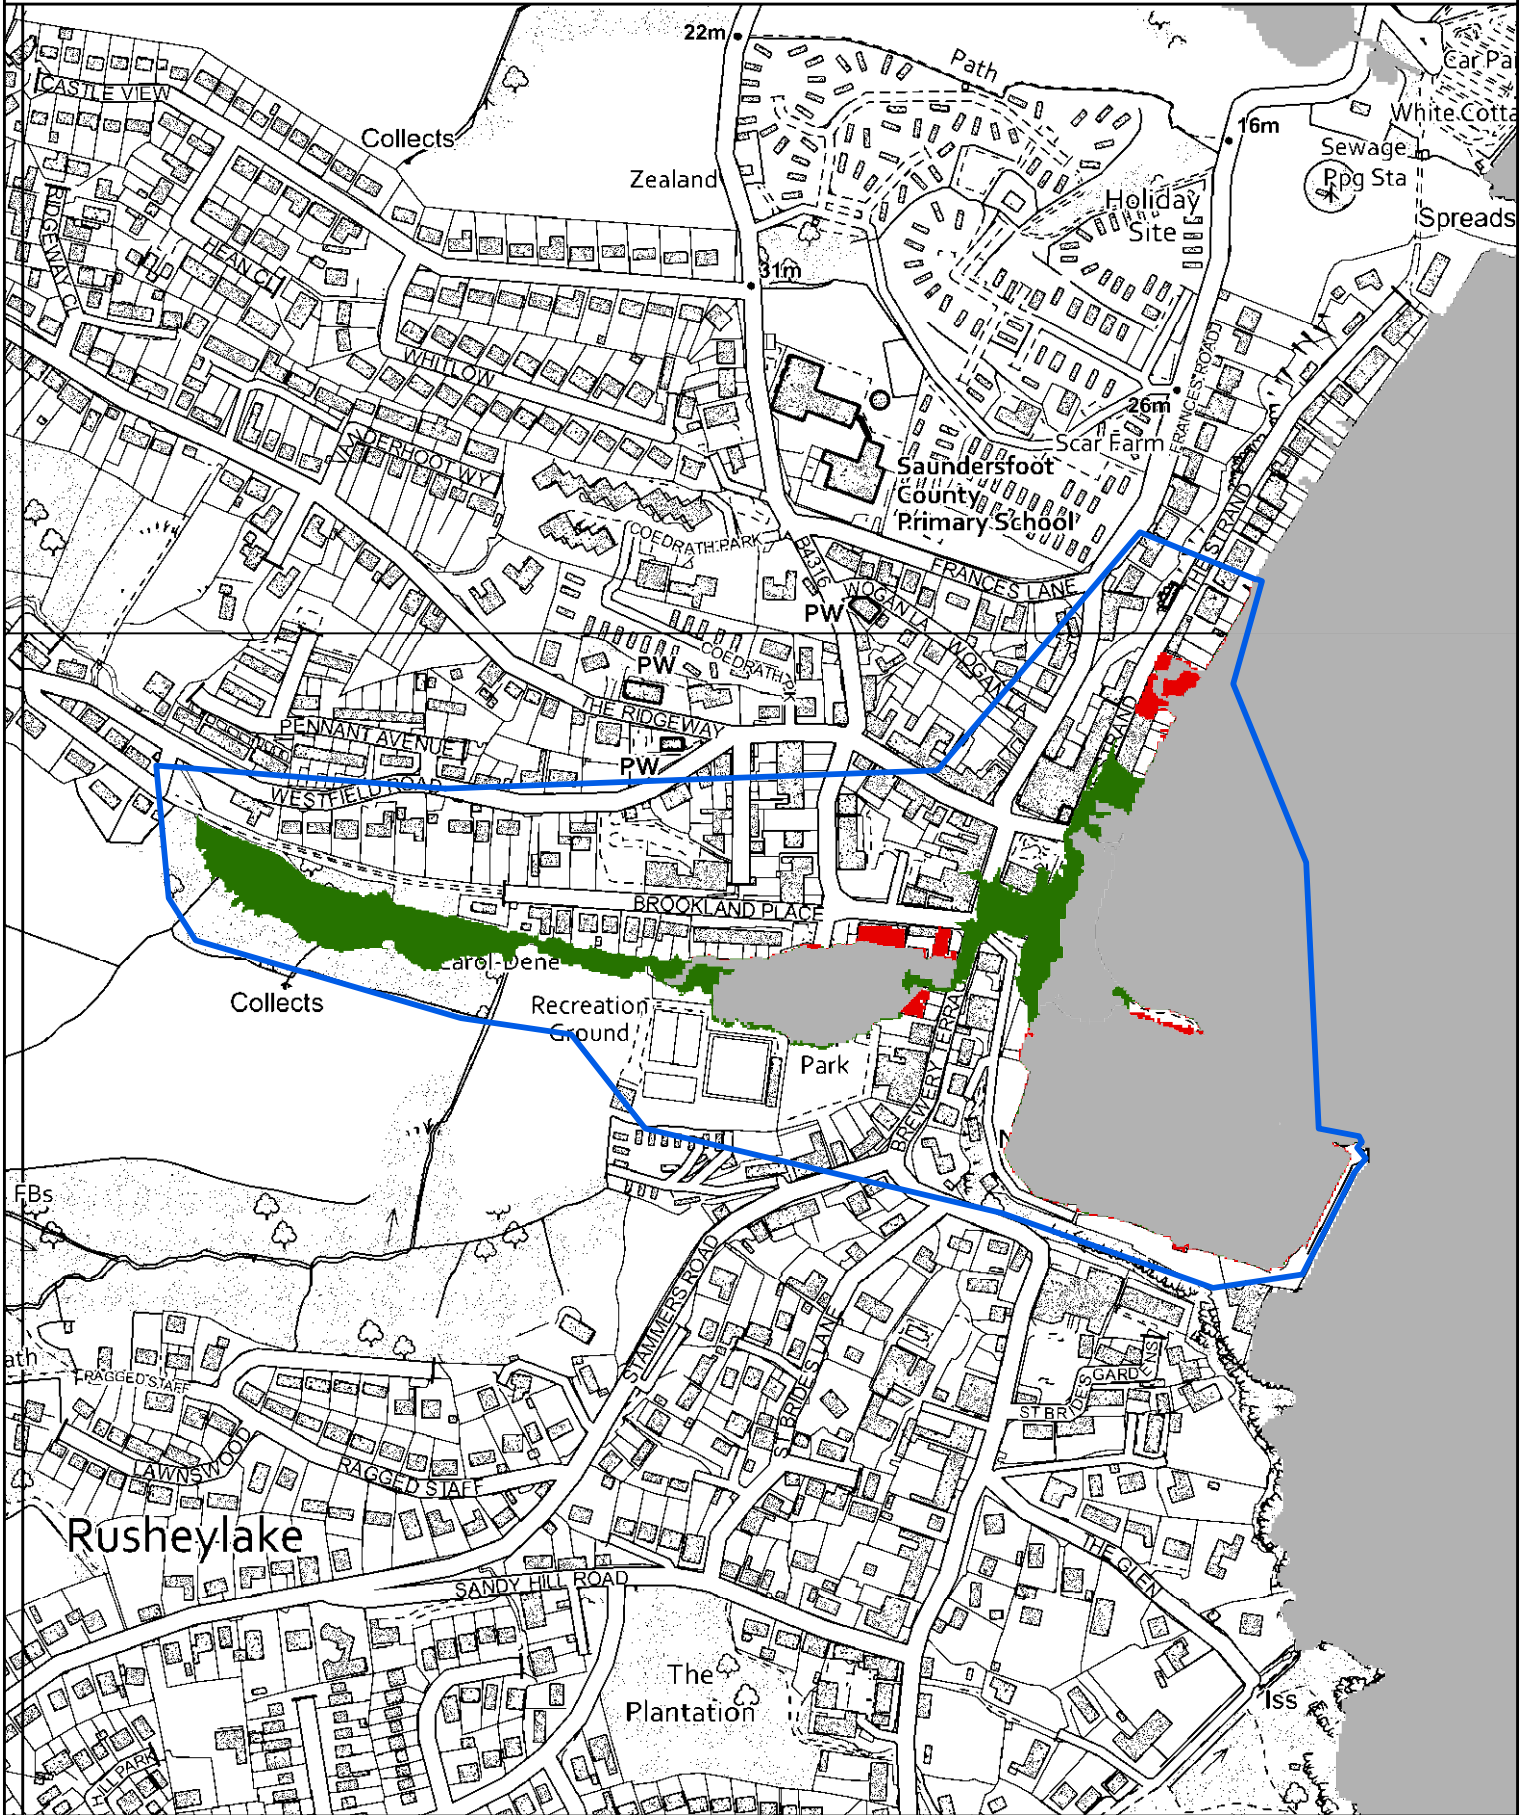

Legend - Newidiadau i Barthau Llifogydd 3 / Changes to Flood Zones 3

- Maint a Ychwanegwyd / Extent Added
- Modelau Newydd / New Models
- Dim Newid / No change
- Maint a Dynnwyd / Extent Removed

0 0.0425 0.085 0.17
Kilometers

© Hawlfraint a hawliau croffa ddata'r Goron 2023.
Rhif Trwydded yr Arolwg Ordnans 100019741.

© Crown Copyright and database right 2023.
Ordnance Survey licence number 100019741.