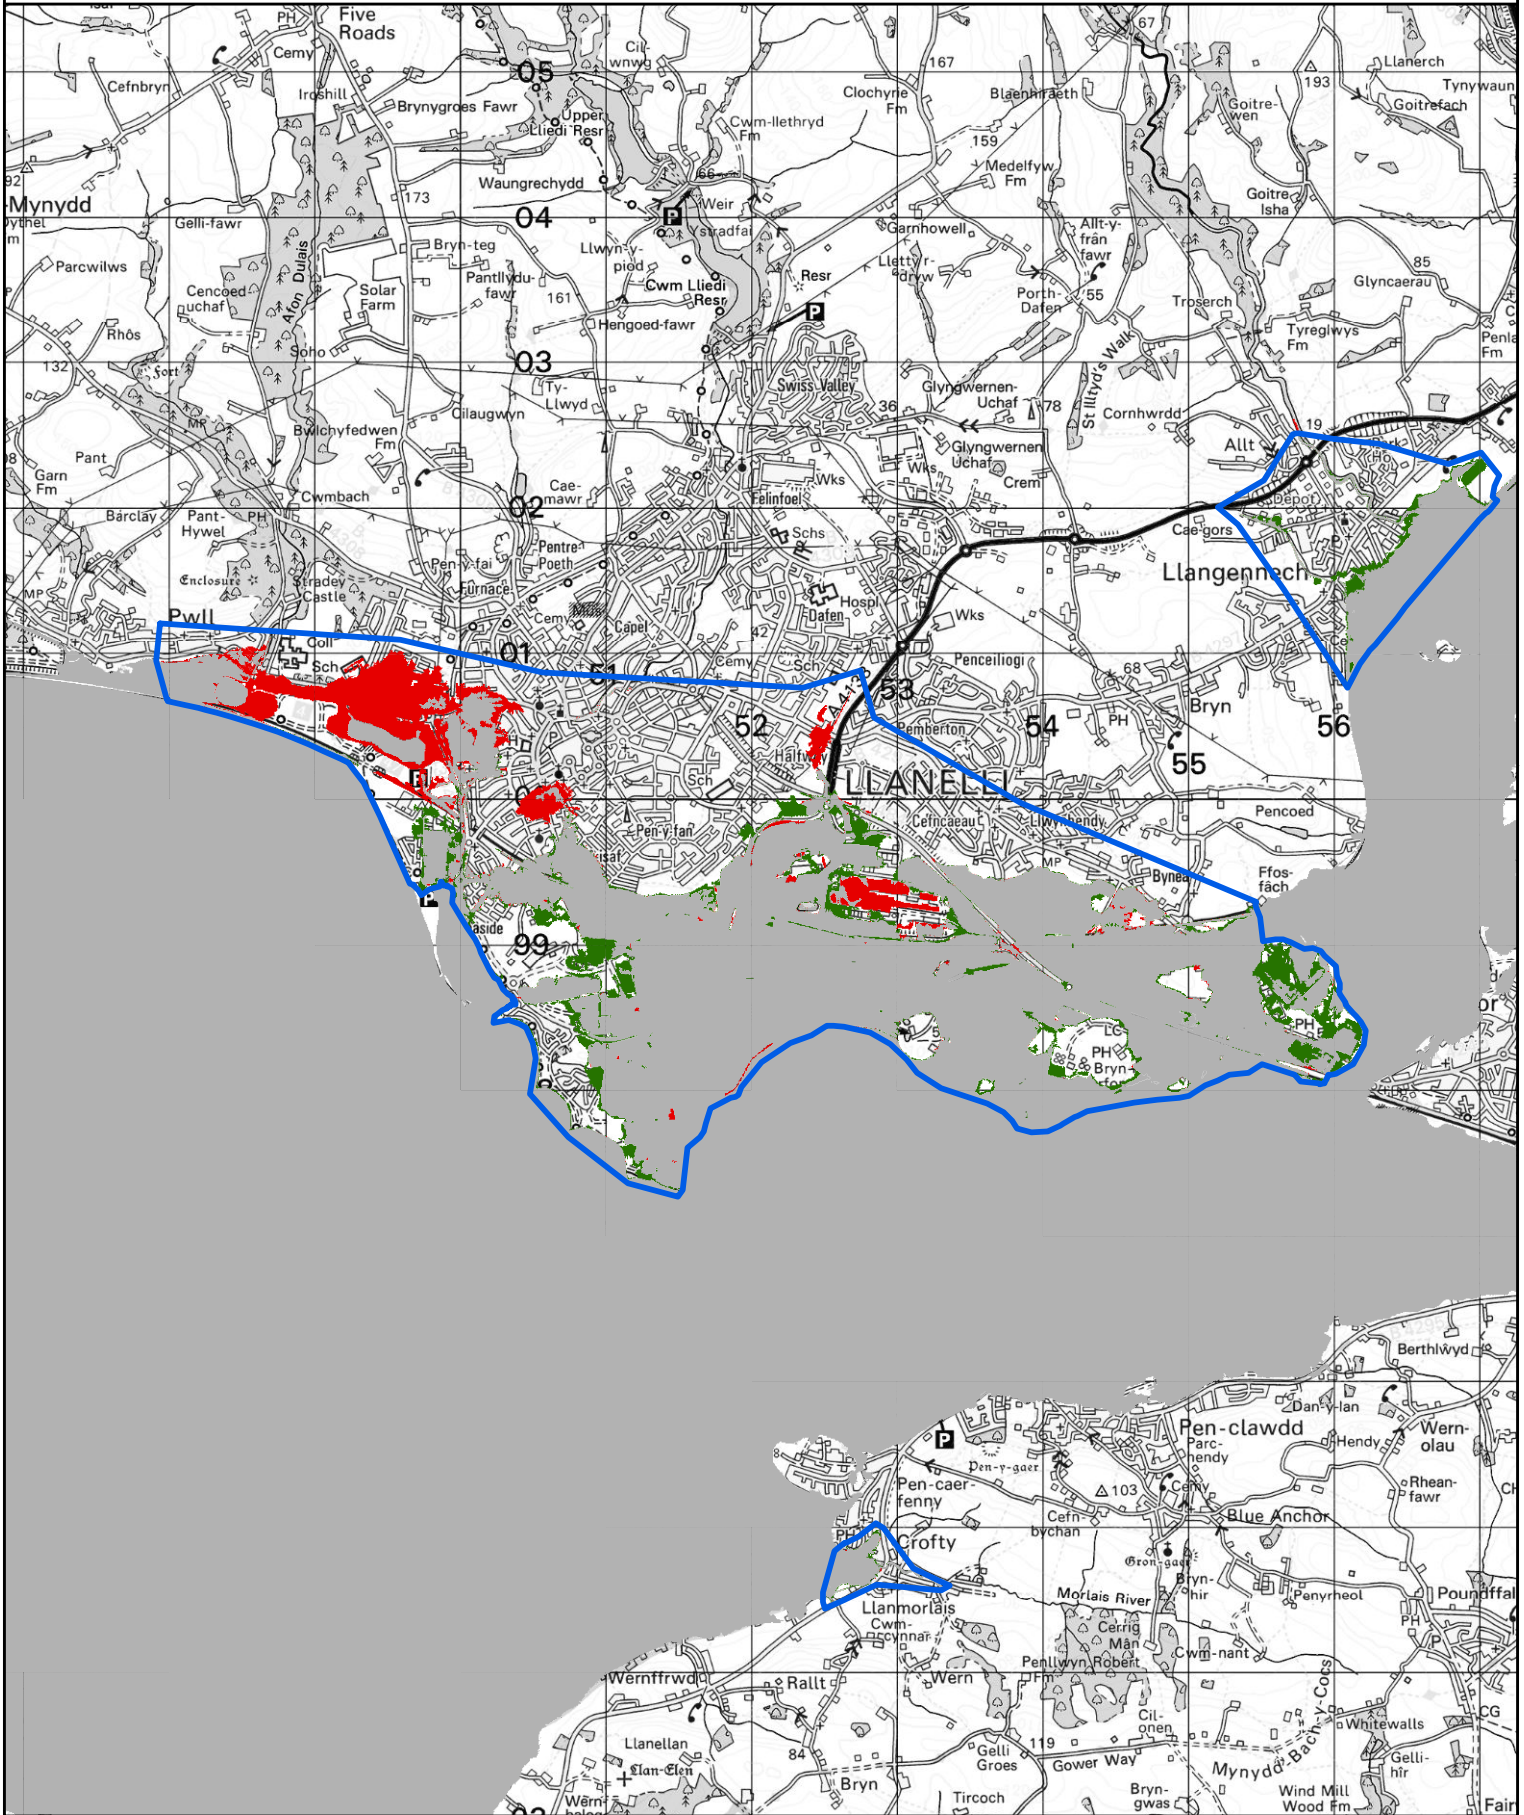

Legend - Newidiadau i Barthau Llifogydd 3 / Changes to Flood Zones 3

- Maint a Ychwanegwyd / Extent Added
- Dim Newid / No change
- Maint a Dynnwyd / Extent Removed
- Modelau Newydd / New Models

0 0.45 0.9 1.8 Kilometers

© Hawffraint a hawliau croffa ddata'r Goron 2023.
Rhif Trwydded yr Arolwg Ordnans 100019741.

© Crown Copyright and database right 2023.
Ordnance Survey licence number 100019741.