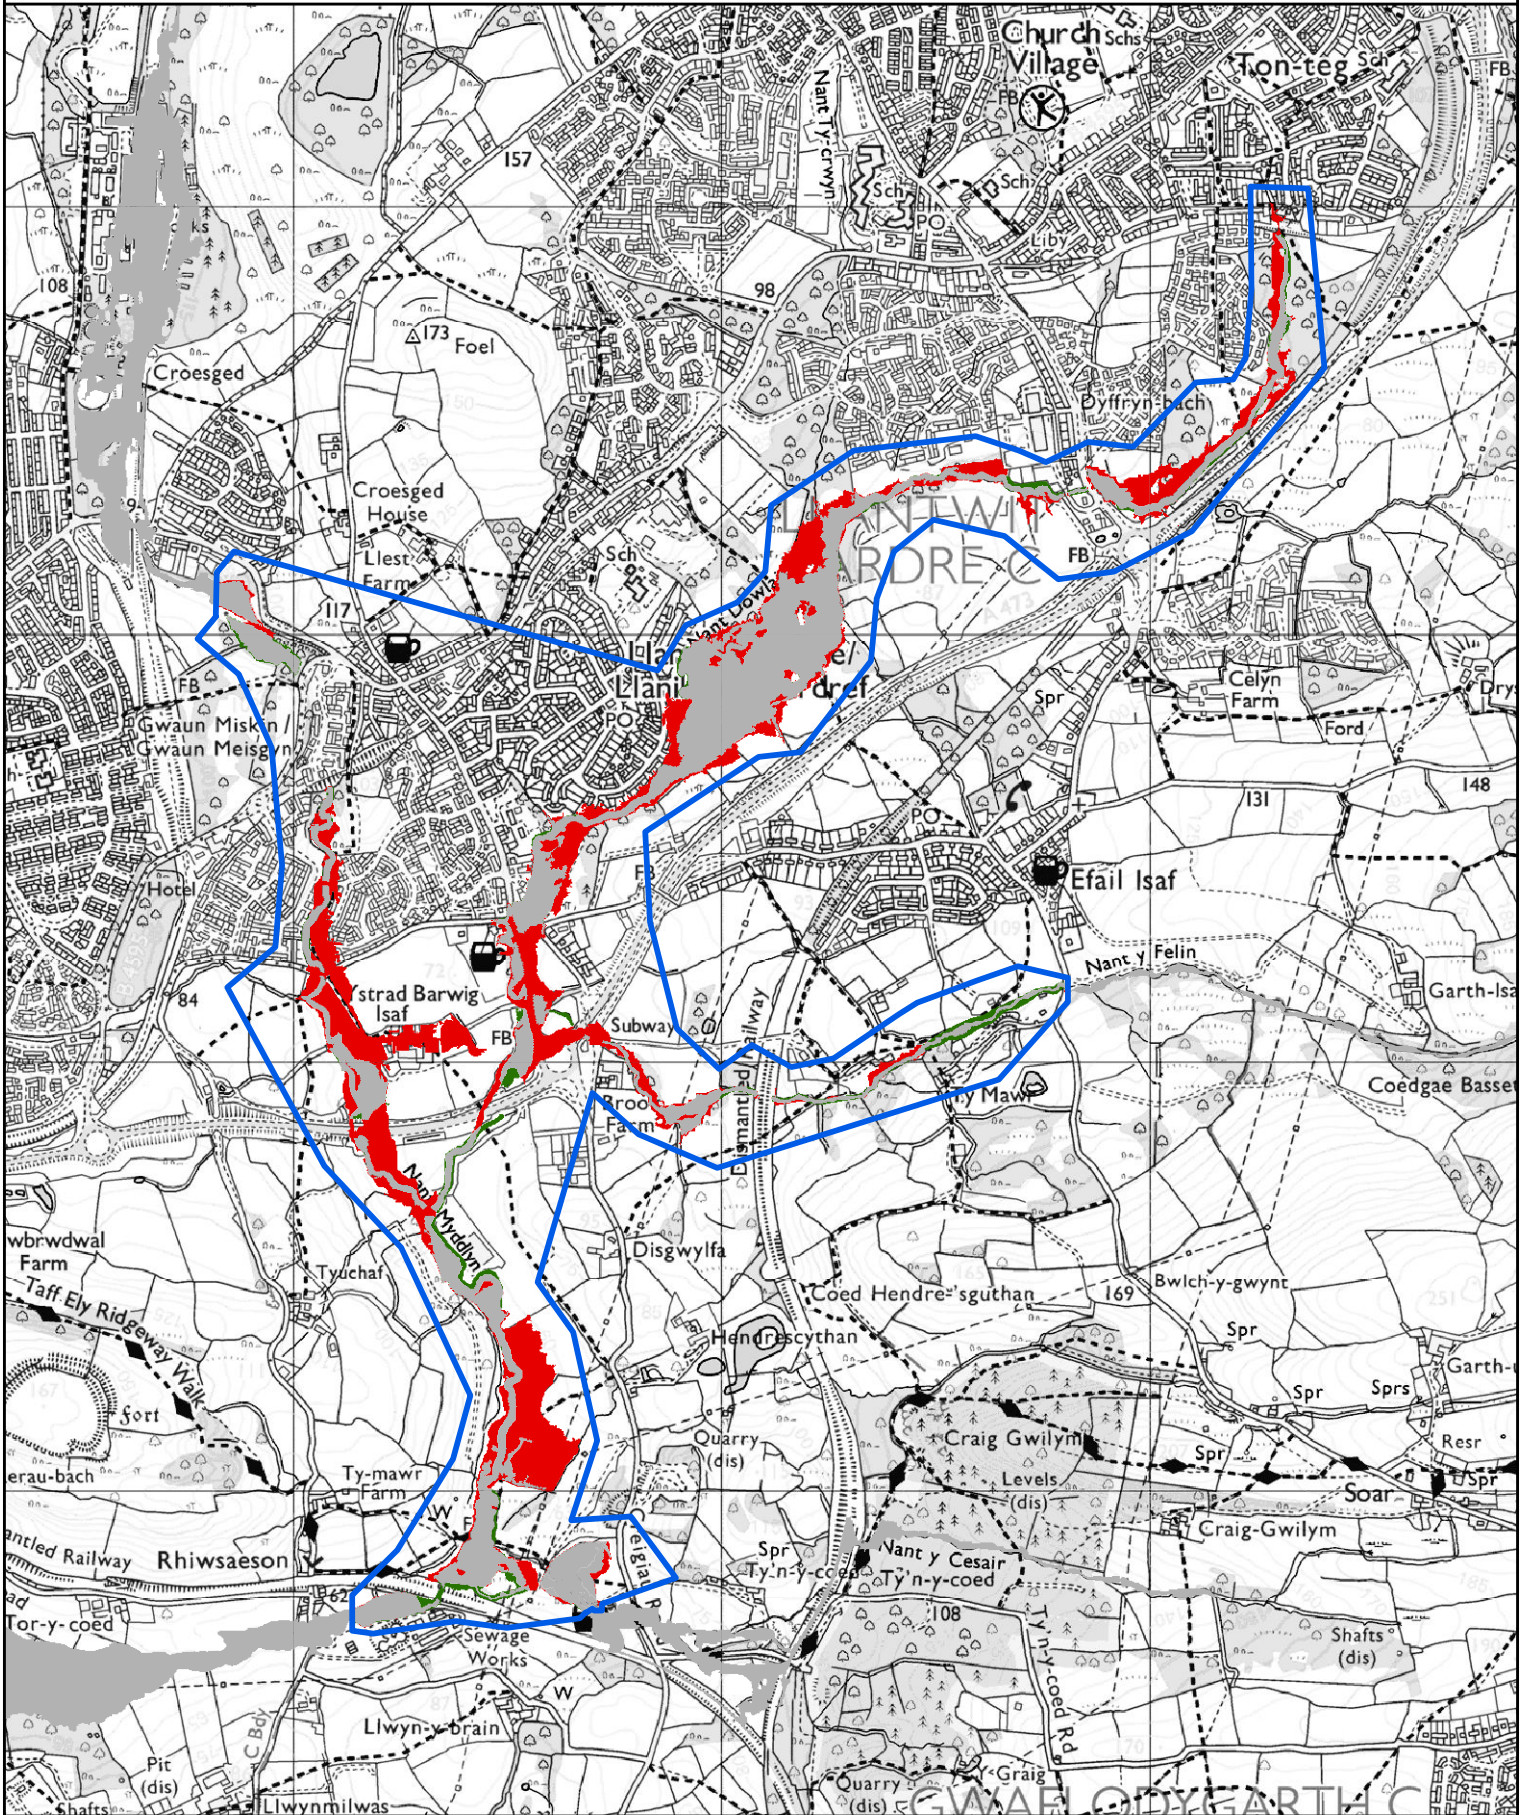

0 0.175 0.35 0.7
Kilometers

© Hawlfraint a hawliau croffa ddata'r Goron 2023.
Rhif Trwydded yr Arolwg Ordnans 100019741.

© Crown Copyright and database right 2023.
Ordnance Survey licence number 100019741.