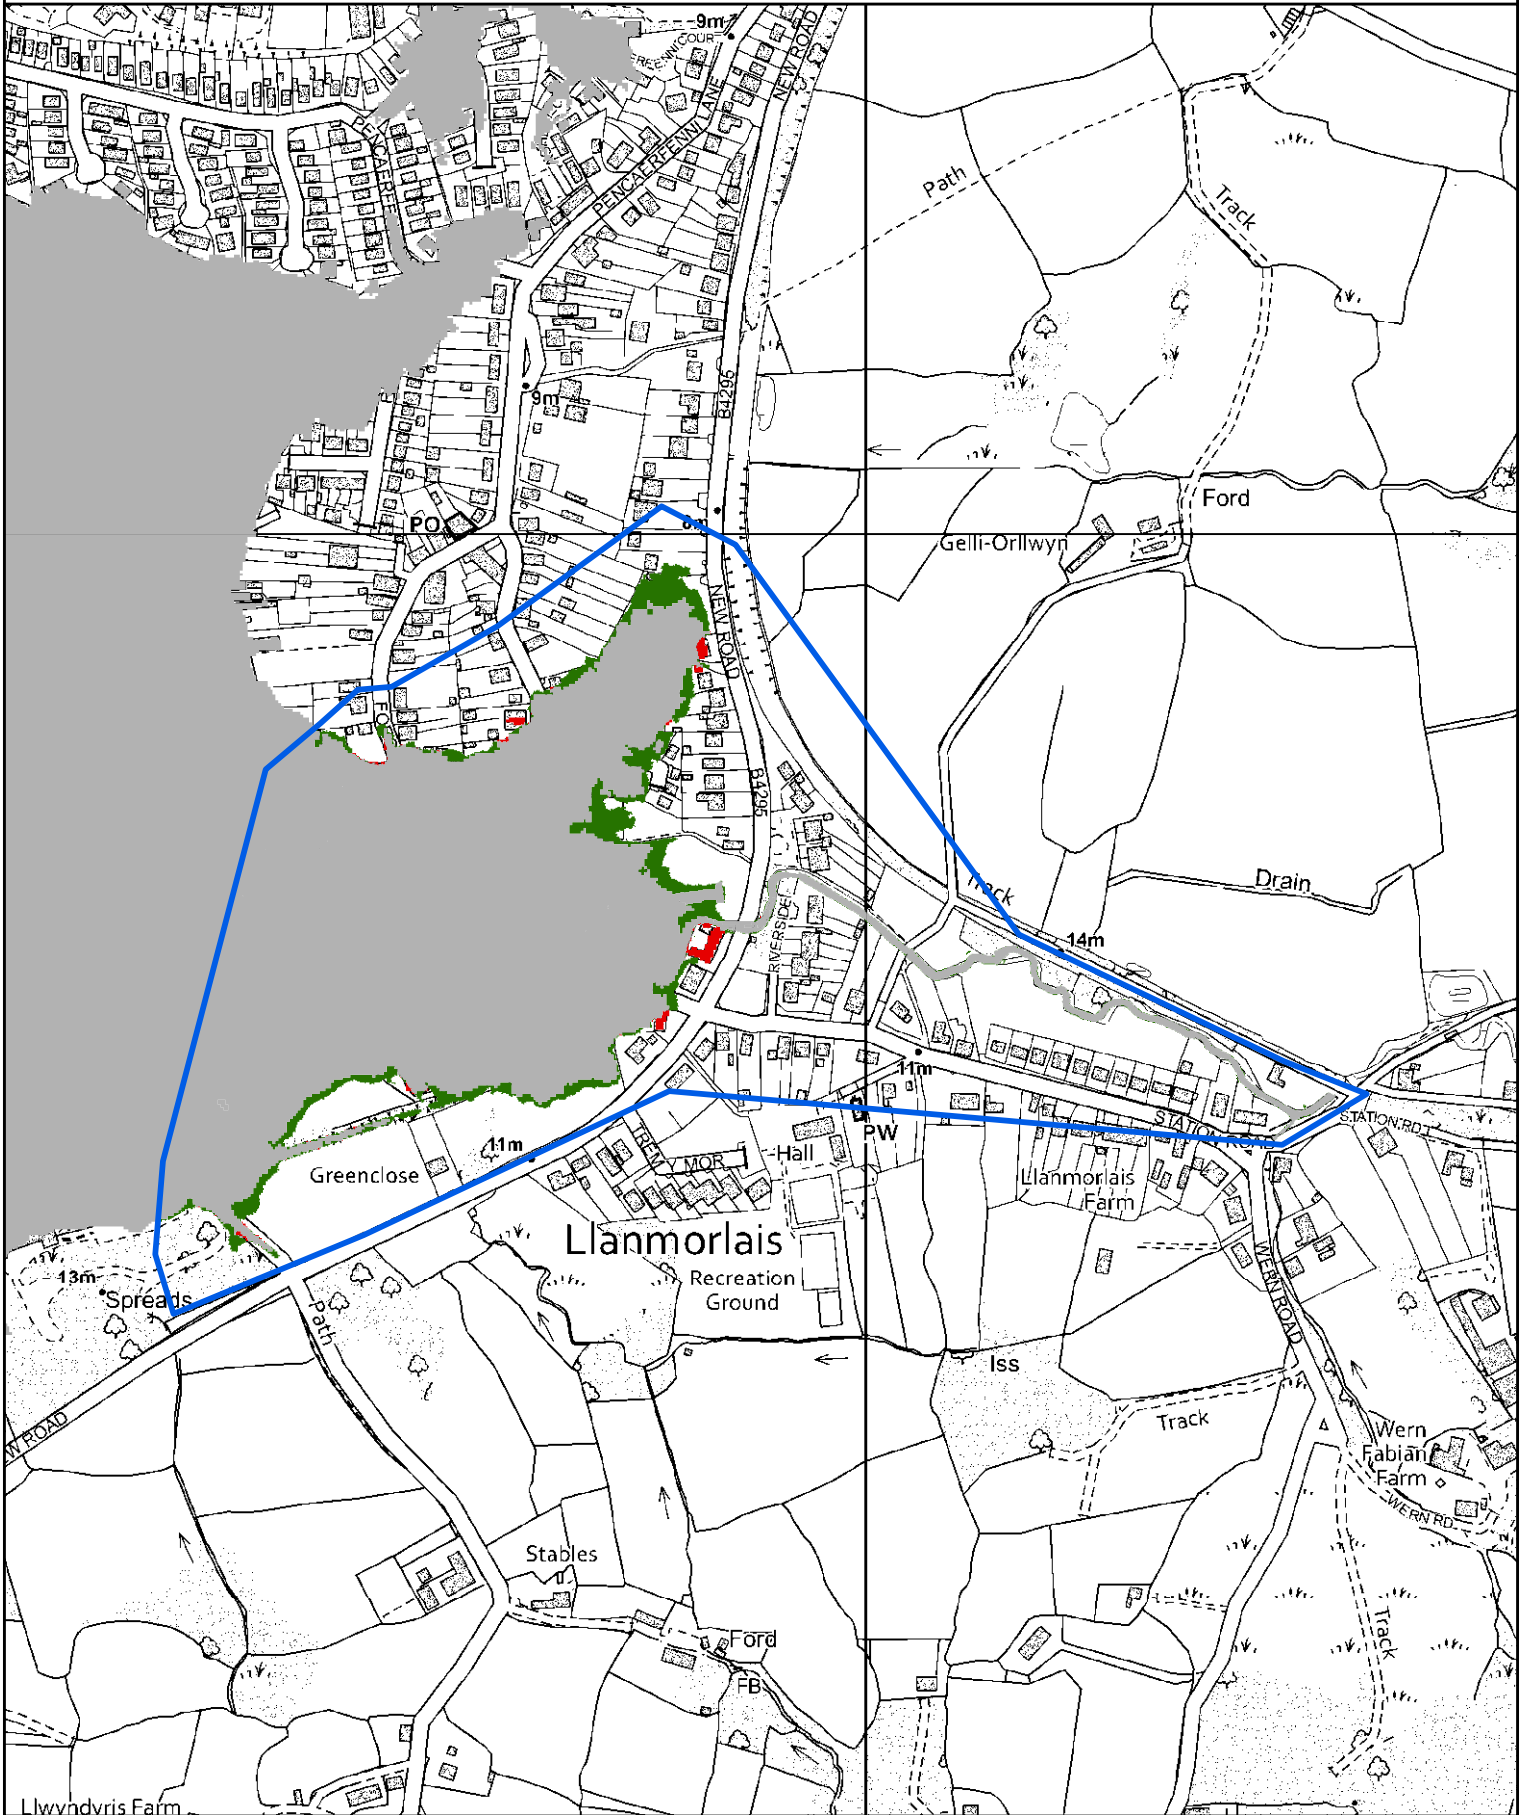

Legend - Newidiadau i Barthau Llifogydd 3 / Changes to Flood Zones 3

- Maint a Ychwanegwyd / Extent Added
- Dim Newid / No change
- Maint a Dynnwyd / Extent Removed
- Modelau Newydd / New Models

0 0.05 0.1 0.2 Kilometers

© Hawlfraint a hawliau croffa ddata'r Goron 2023.
Rhif Trwydded yr Arolwg Ordnans 100019741.

© Crown Copyright and database right 2023.
Ordnance Survey licence number 100019741.