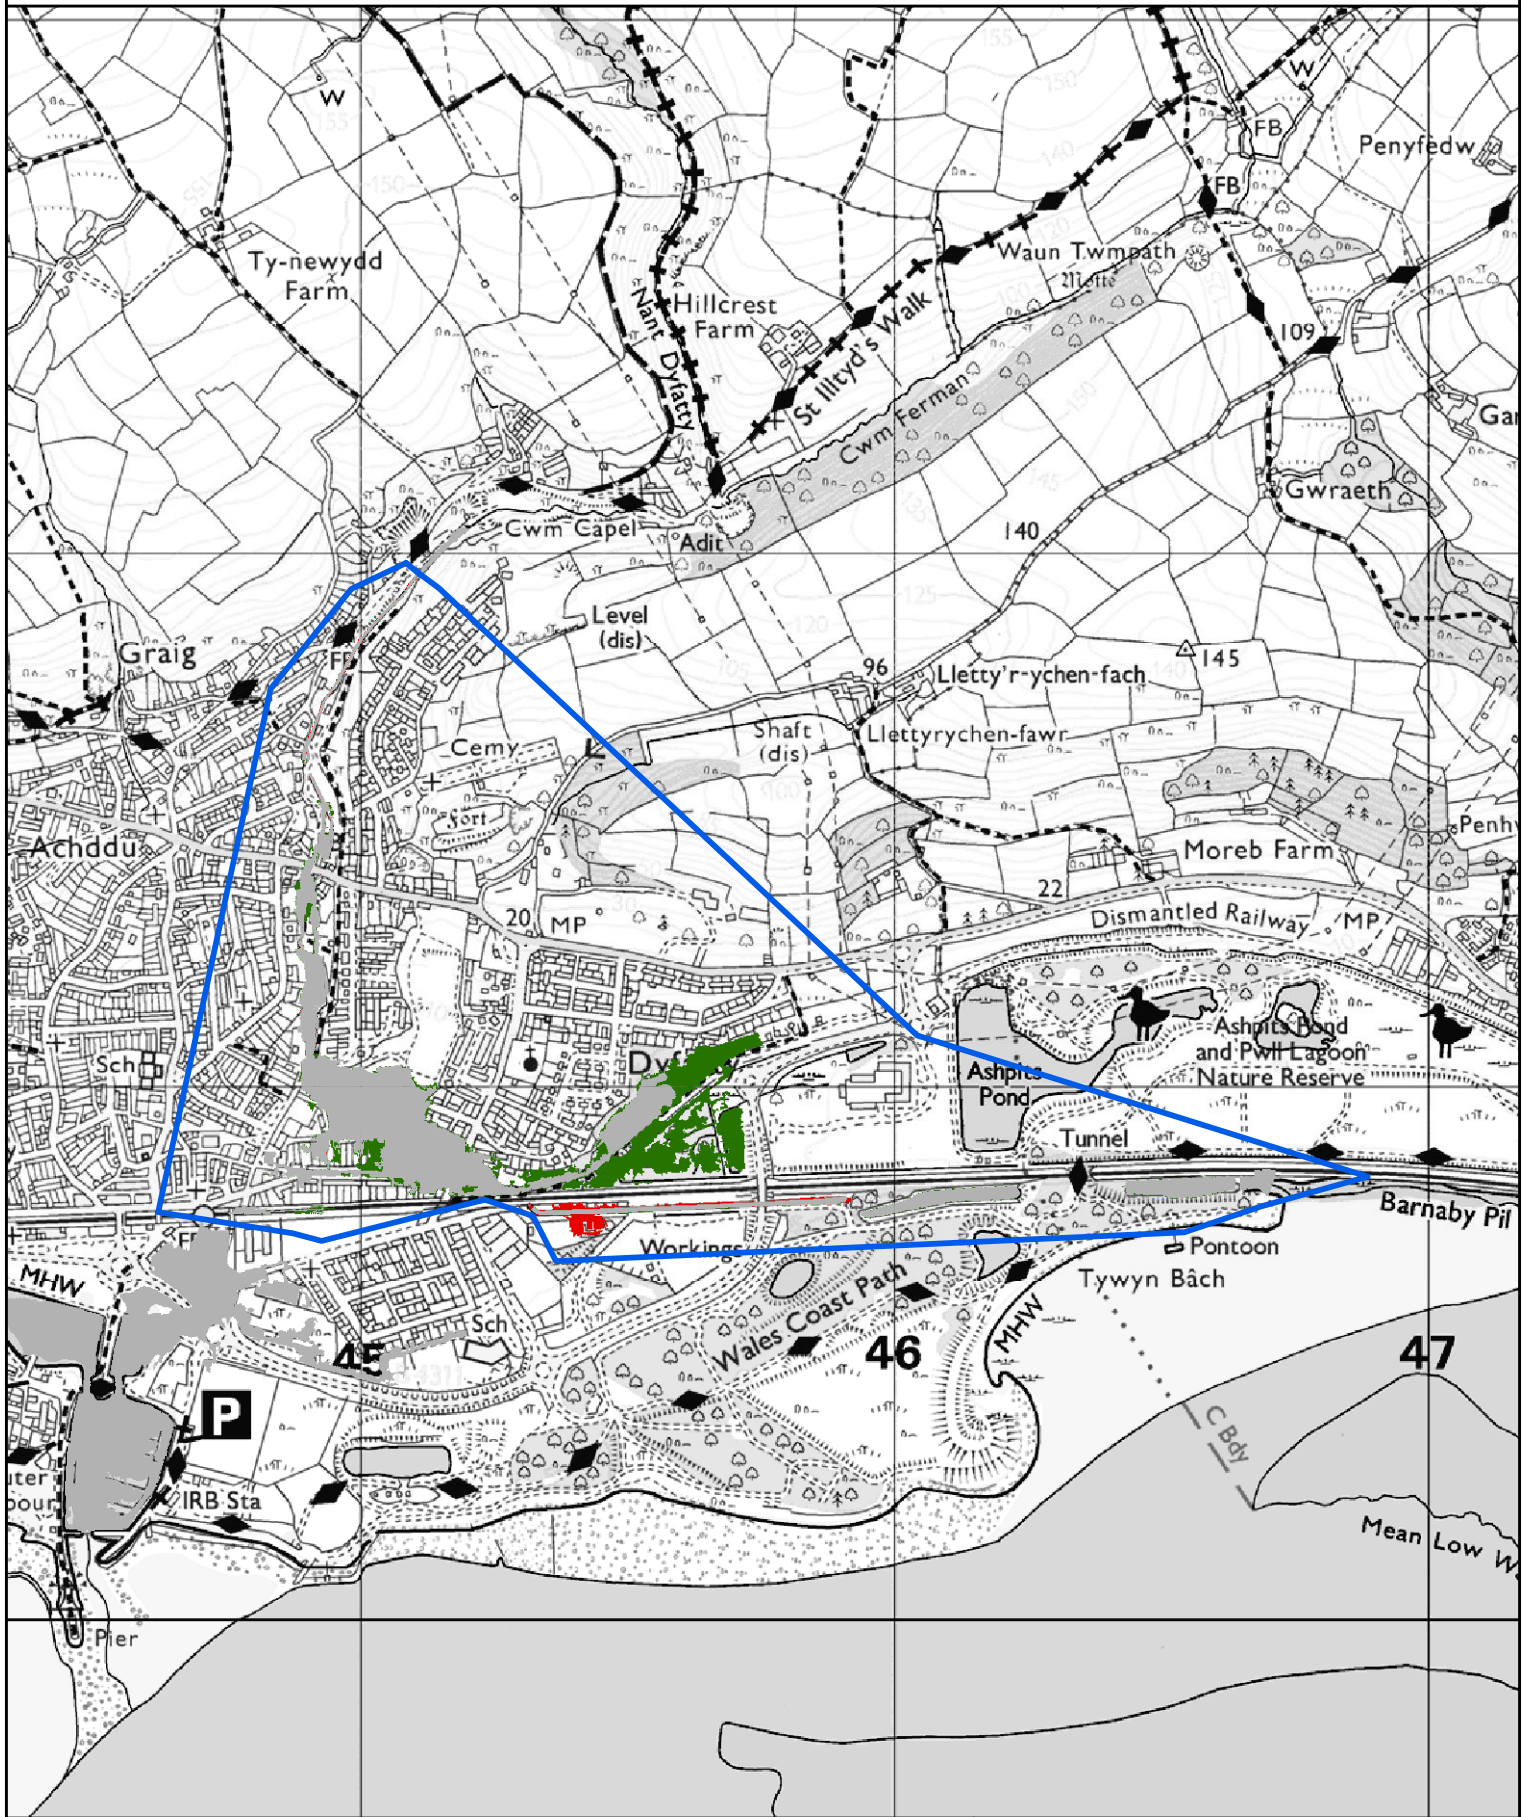

0 0.125 0.25 0.5
Kilometers

© Hawlfraint a hawliau croffa ddata'r Goron 2023.
Rhif Trwydded yr Arolwg Ordnans 100019741.

© Crown Copyright and database right 2023.
Ordnance Survey licence number 100019741.