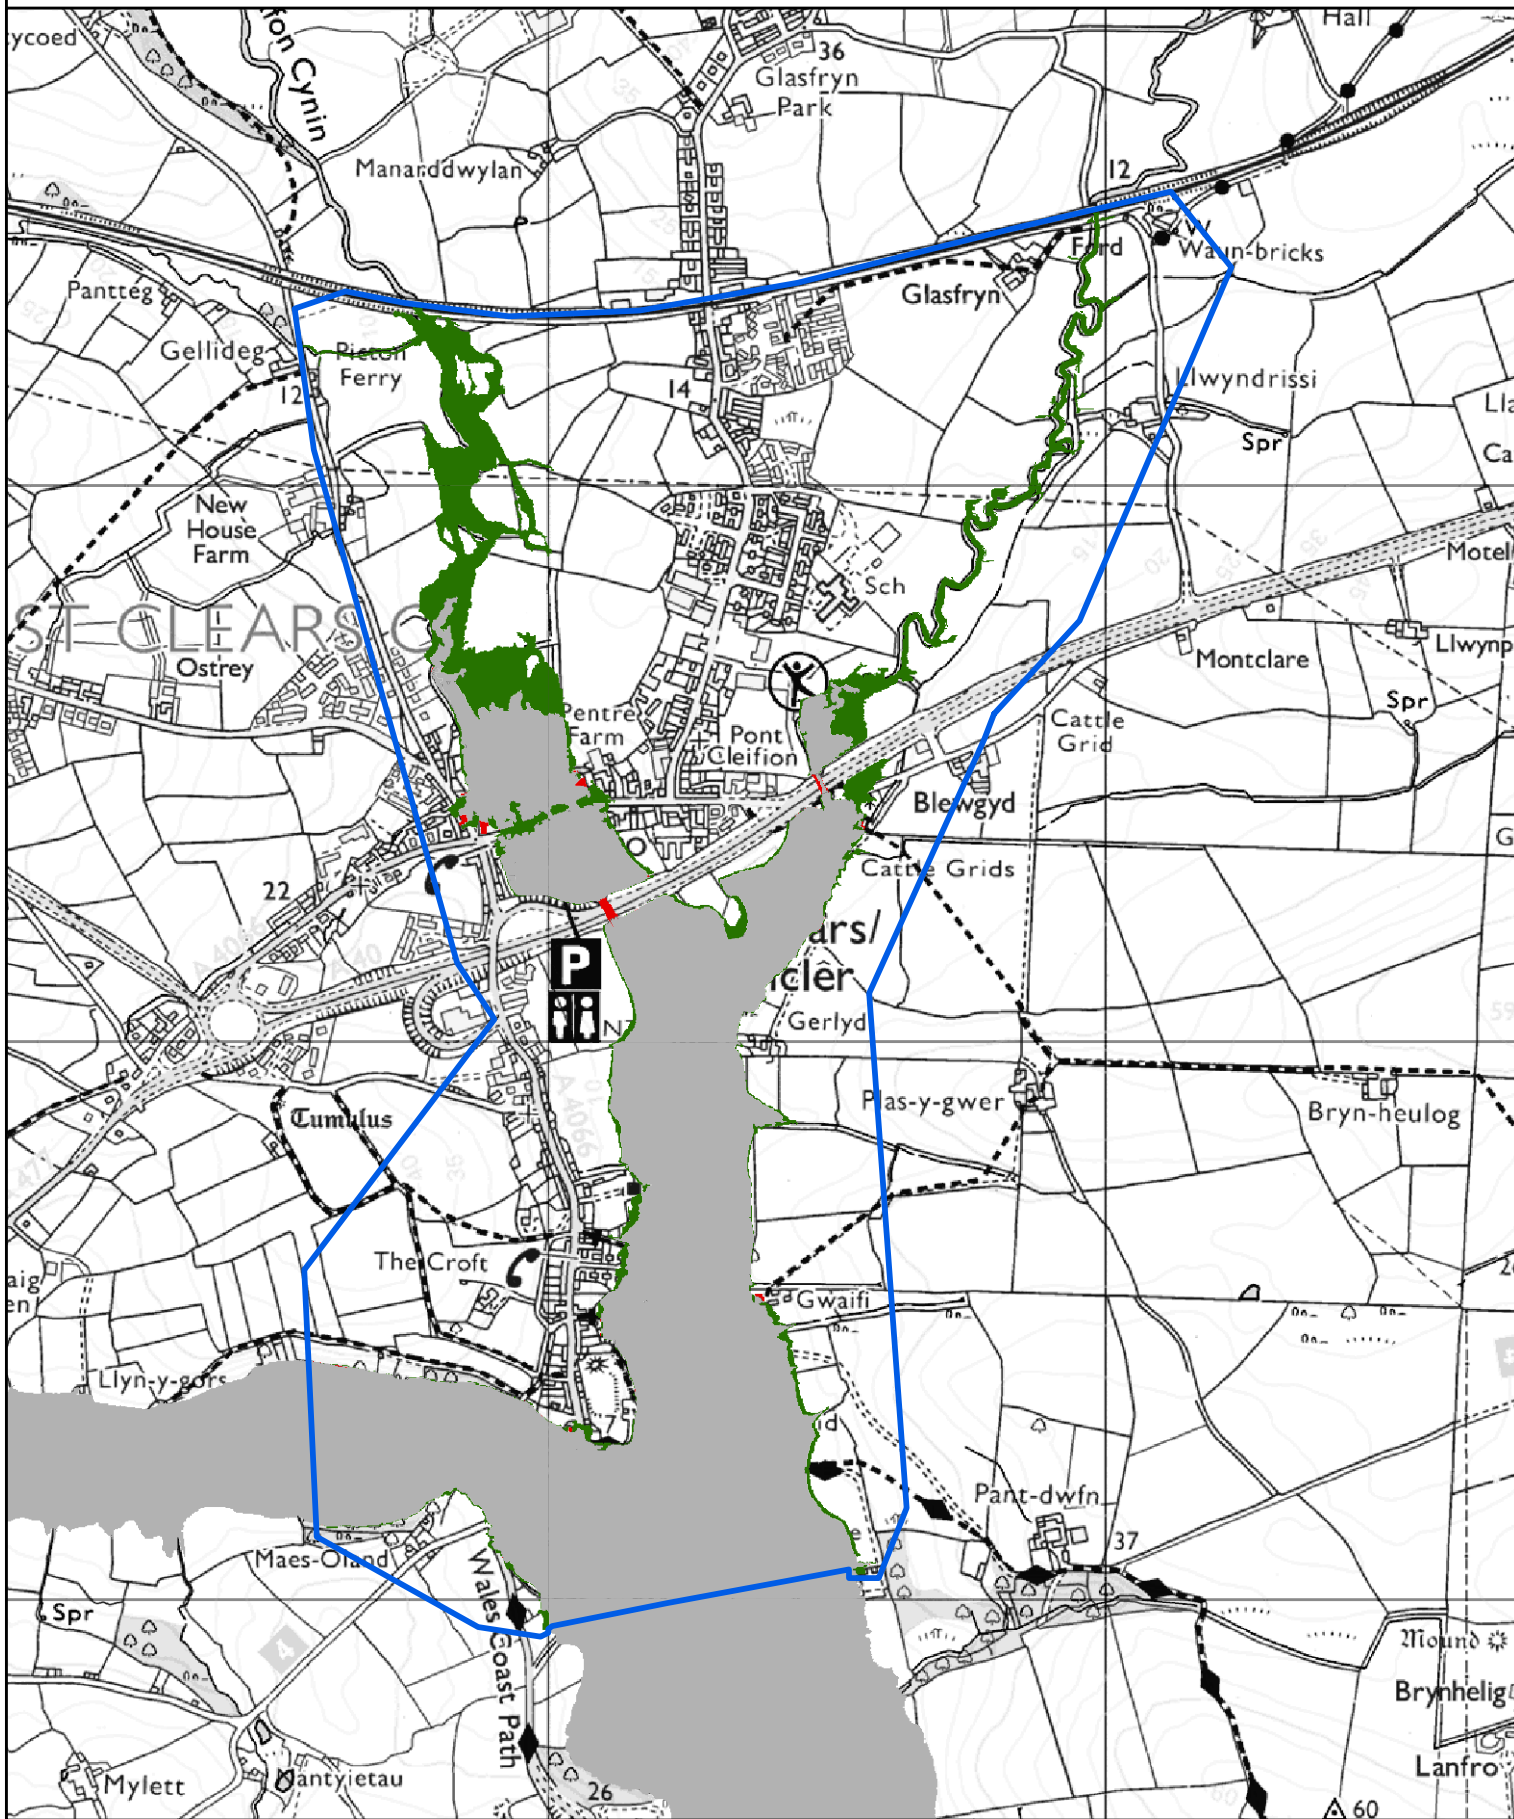

0 0.0425 0.085 0.17
Kilometers

© Hawlfraint a hawliau croffa ddata'r Goron 2023.
Rhif Trwydded yr Arolwg Ordnans 100019741.

© Crown Copyright and database right 2023.
Ordnance Survey licence number 100019741.