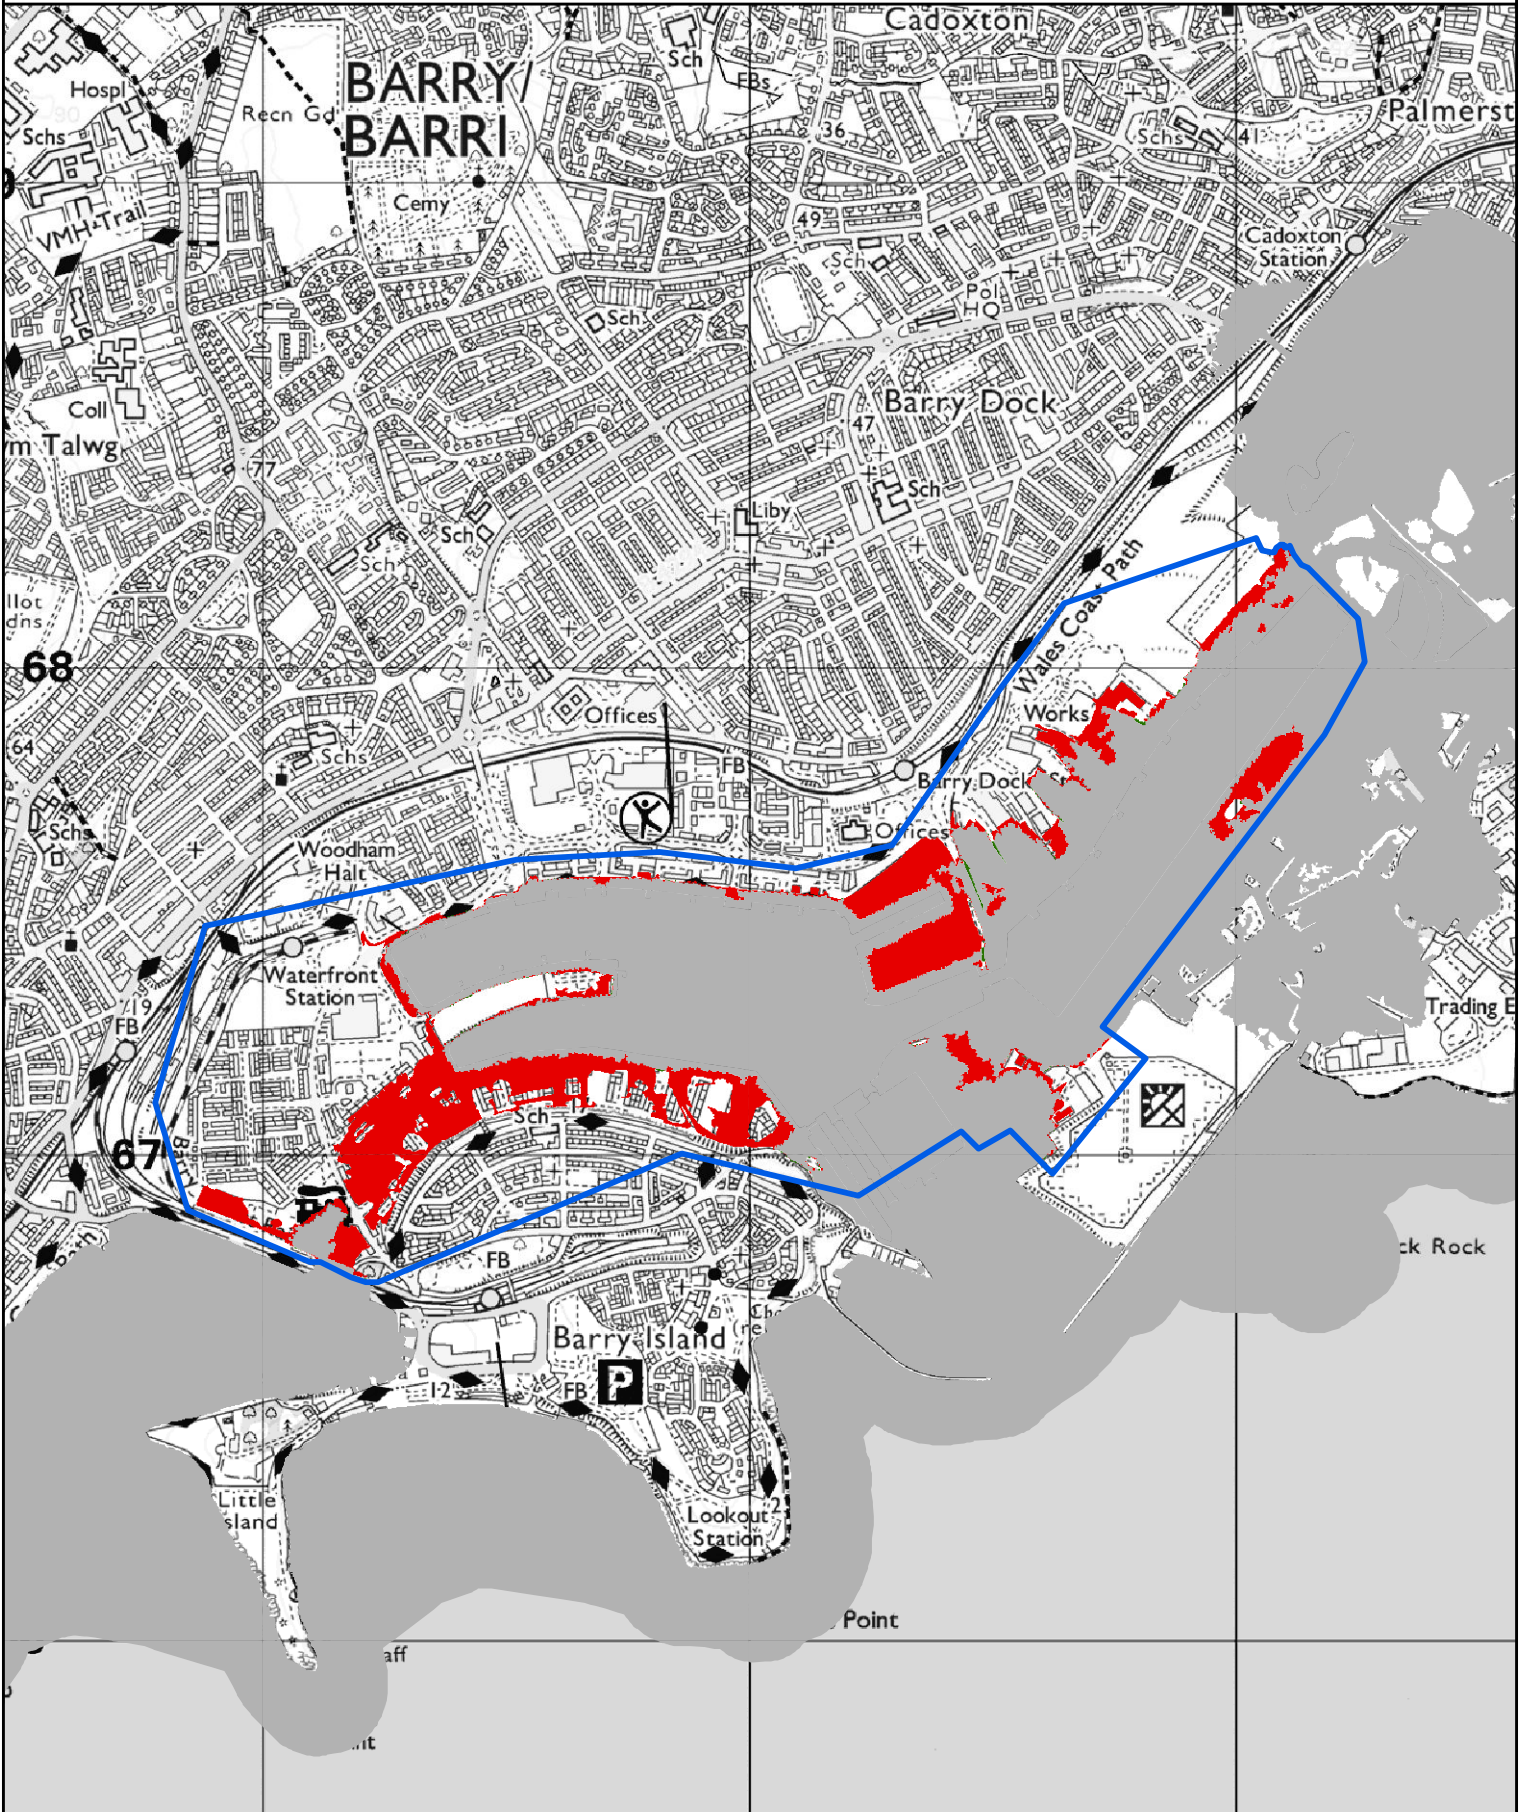

0 0.1750.35 0.7 Kilometers

© Hawlfraint a hawliau croffa ddata'r Goron 2023.
Rhif Trwydded yr Arolwg Ordnans 100019741.

© Crown Copyright and database right 2023.
Ordnance Survey licence number 100019741.