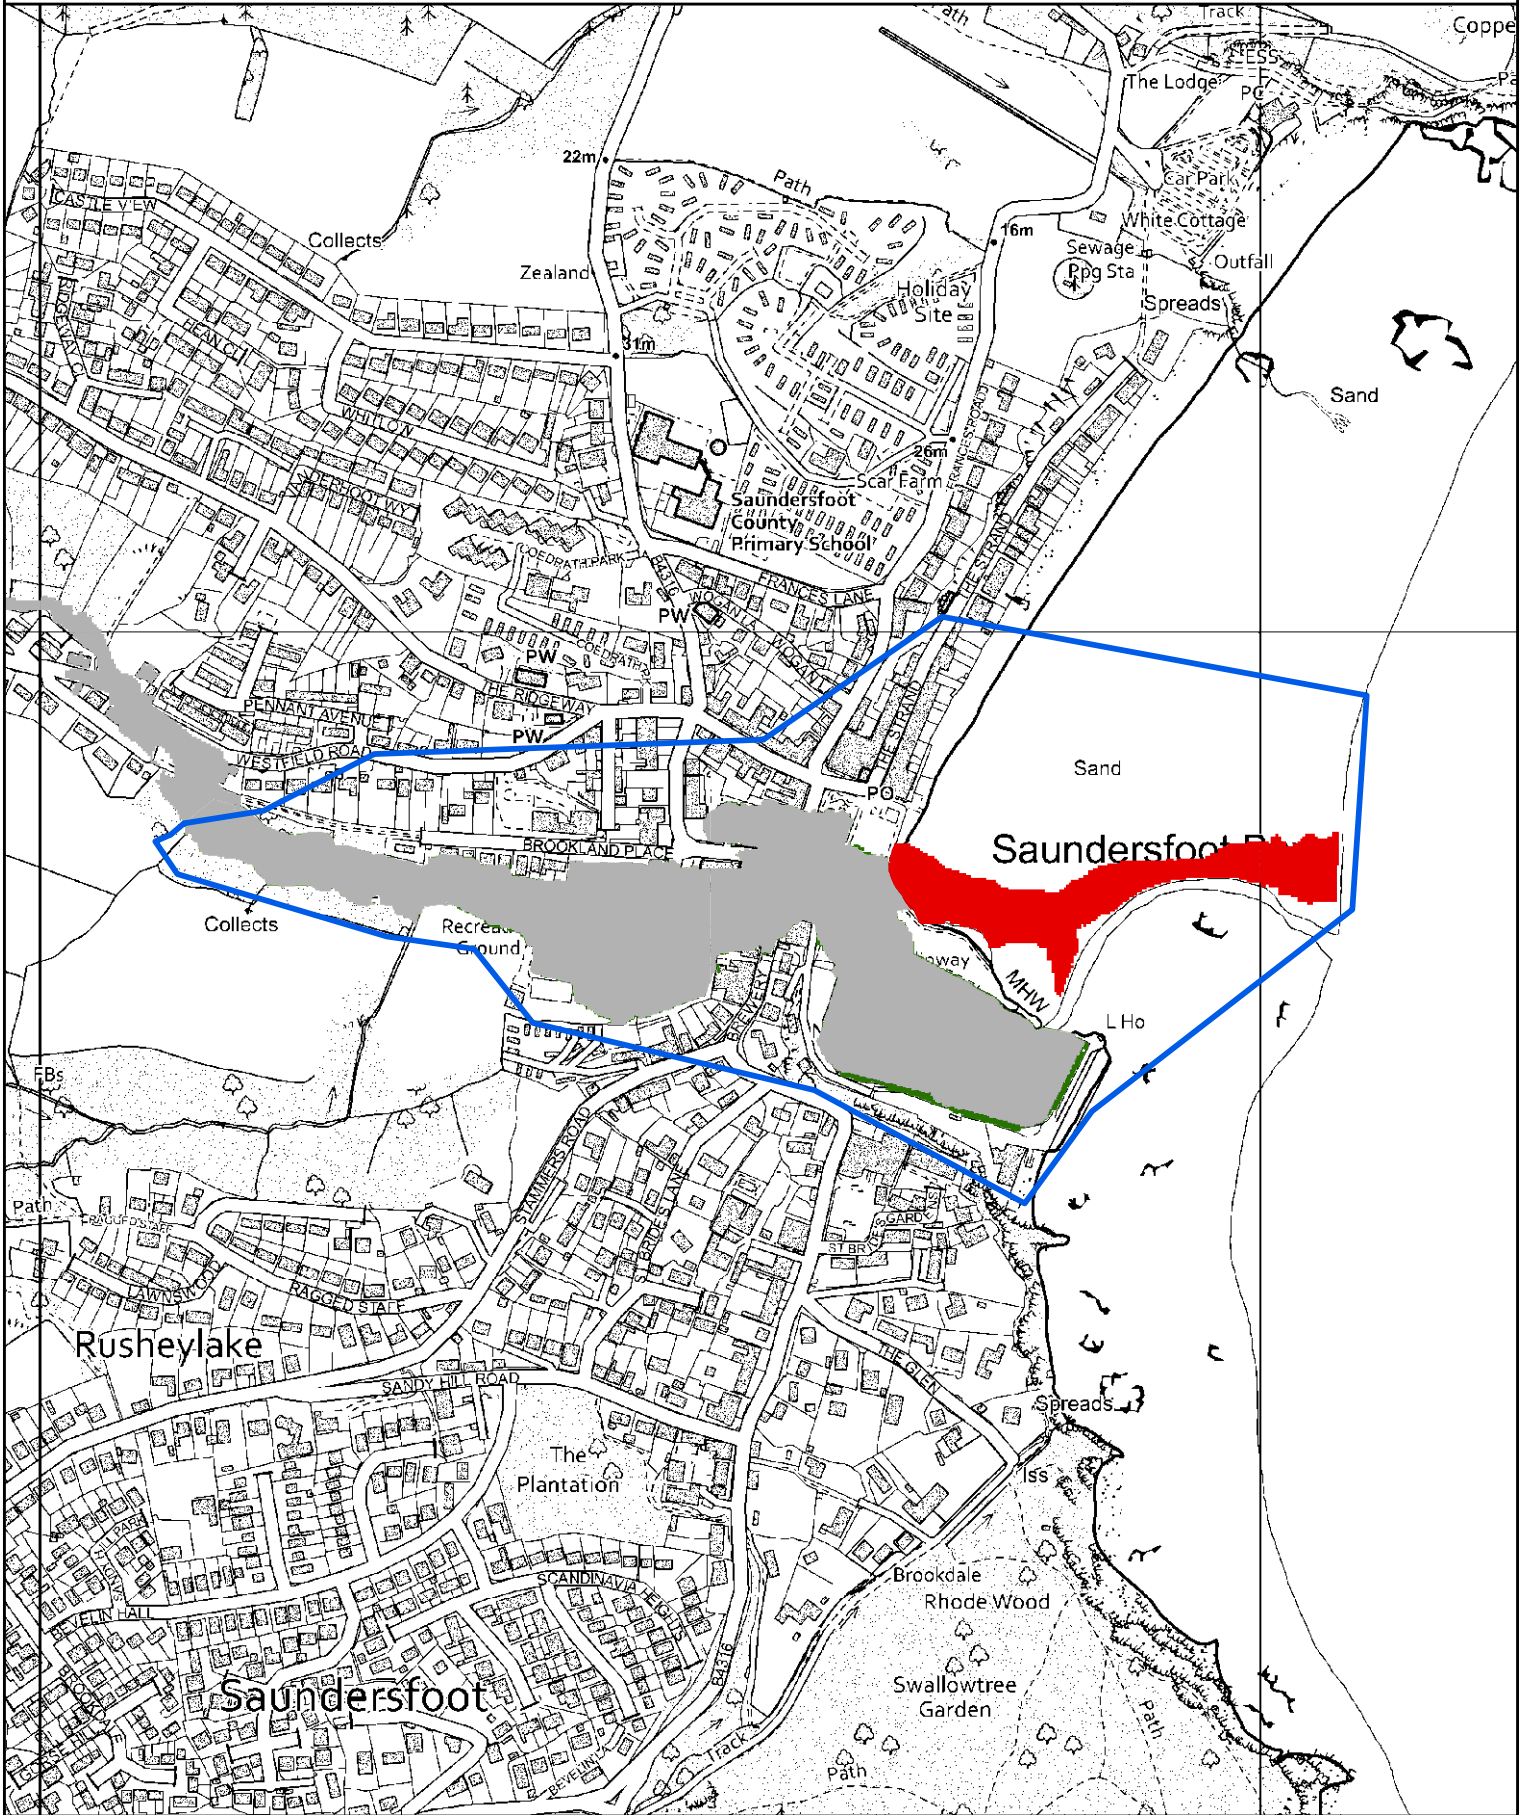

Legend - Newidiadau i Barthau Llifogydd 2 / Changes to Flood Zones 2

- Maint a Ychwanegwyd / Extent Added
- Dim Newid / No change
- Maint a Dynnwyd / Extent Removed
- Modelau Newydd / New Models

0 0.05 0.1 0.2 Kilometers

© Hawlfraint a hawliau croffa ddata'r Goron 2023.
Rhif Trwydded yr Arolwg Ordnans 100019741.

© Crown Copyright and database right 2023.
Ordnance Survey licence number 100019741.