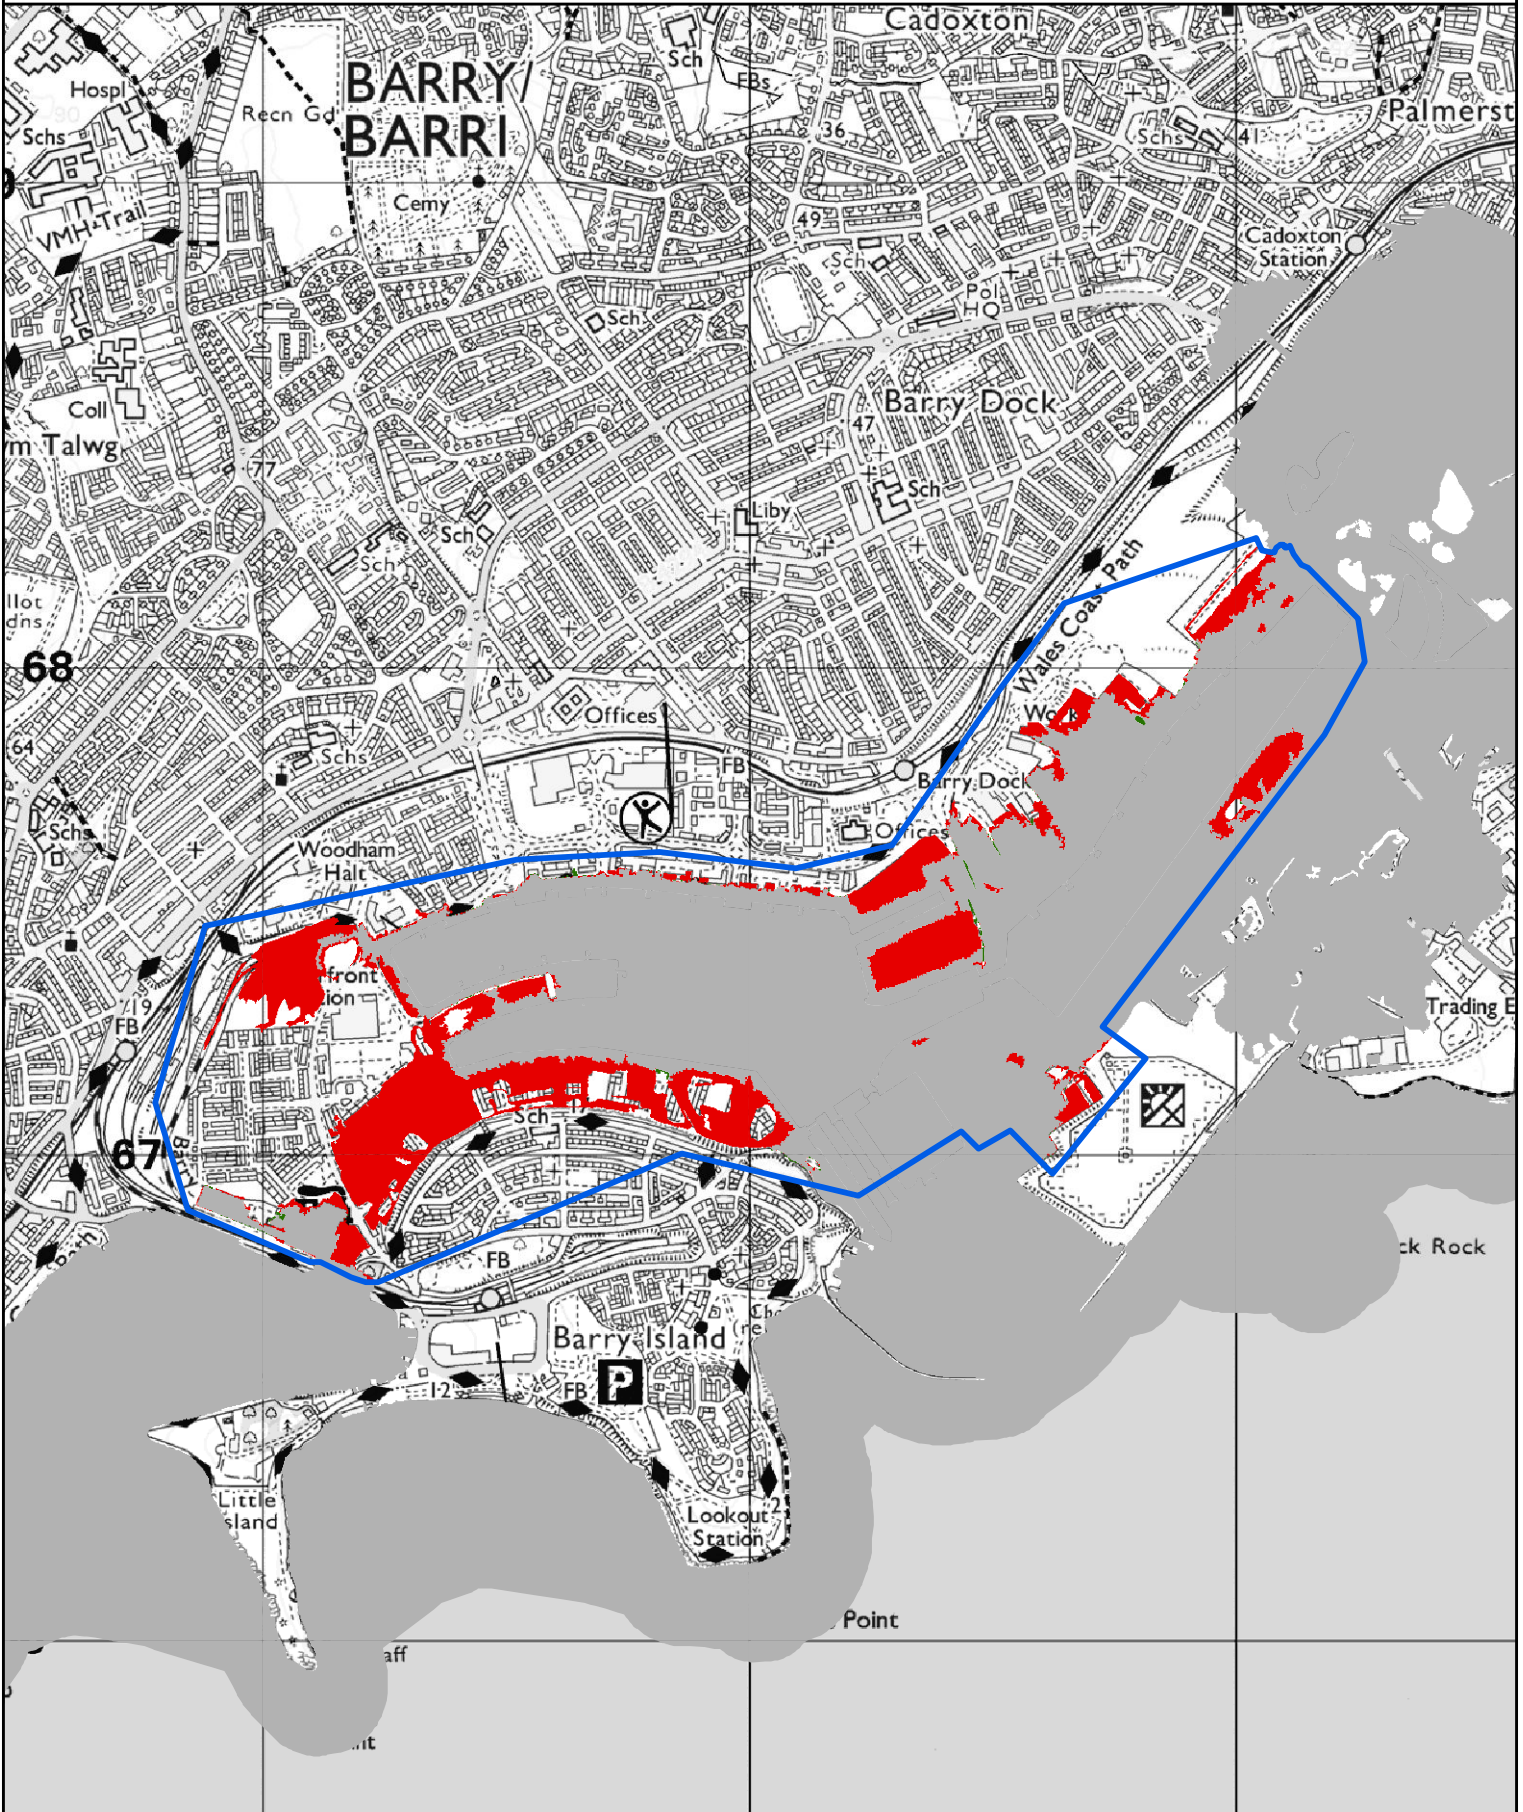

Legend - Newidiadau i Barthau Llifogydd 2 / Changes to Flood Zones 2

- Maint a Ychwanegwyd / Extent Added
- Modelau Newydd / New Models
- Dim Newid / No change
- Maint a Dynnwyd / Extent Removed

0 0.1250.25 0.5
Kilometers

© Hawlfraint a hawliau croffa ddata'r Goron 2023.
Rhif Trwydded yr Arolwg Ordnans 100019741.

© Crown Copyright and database right 2023.
Ordnance Survey licence number 100019741.