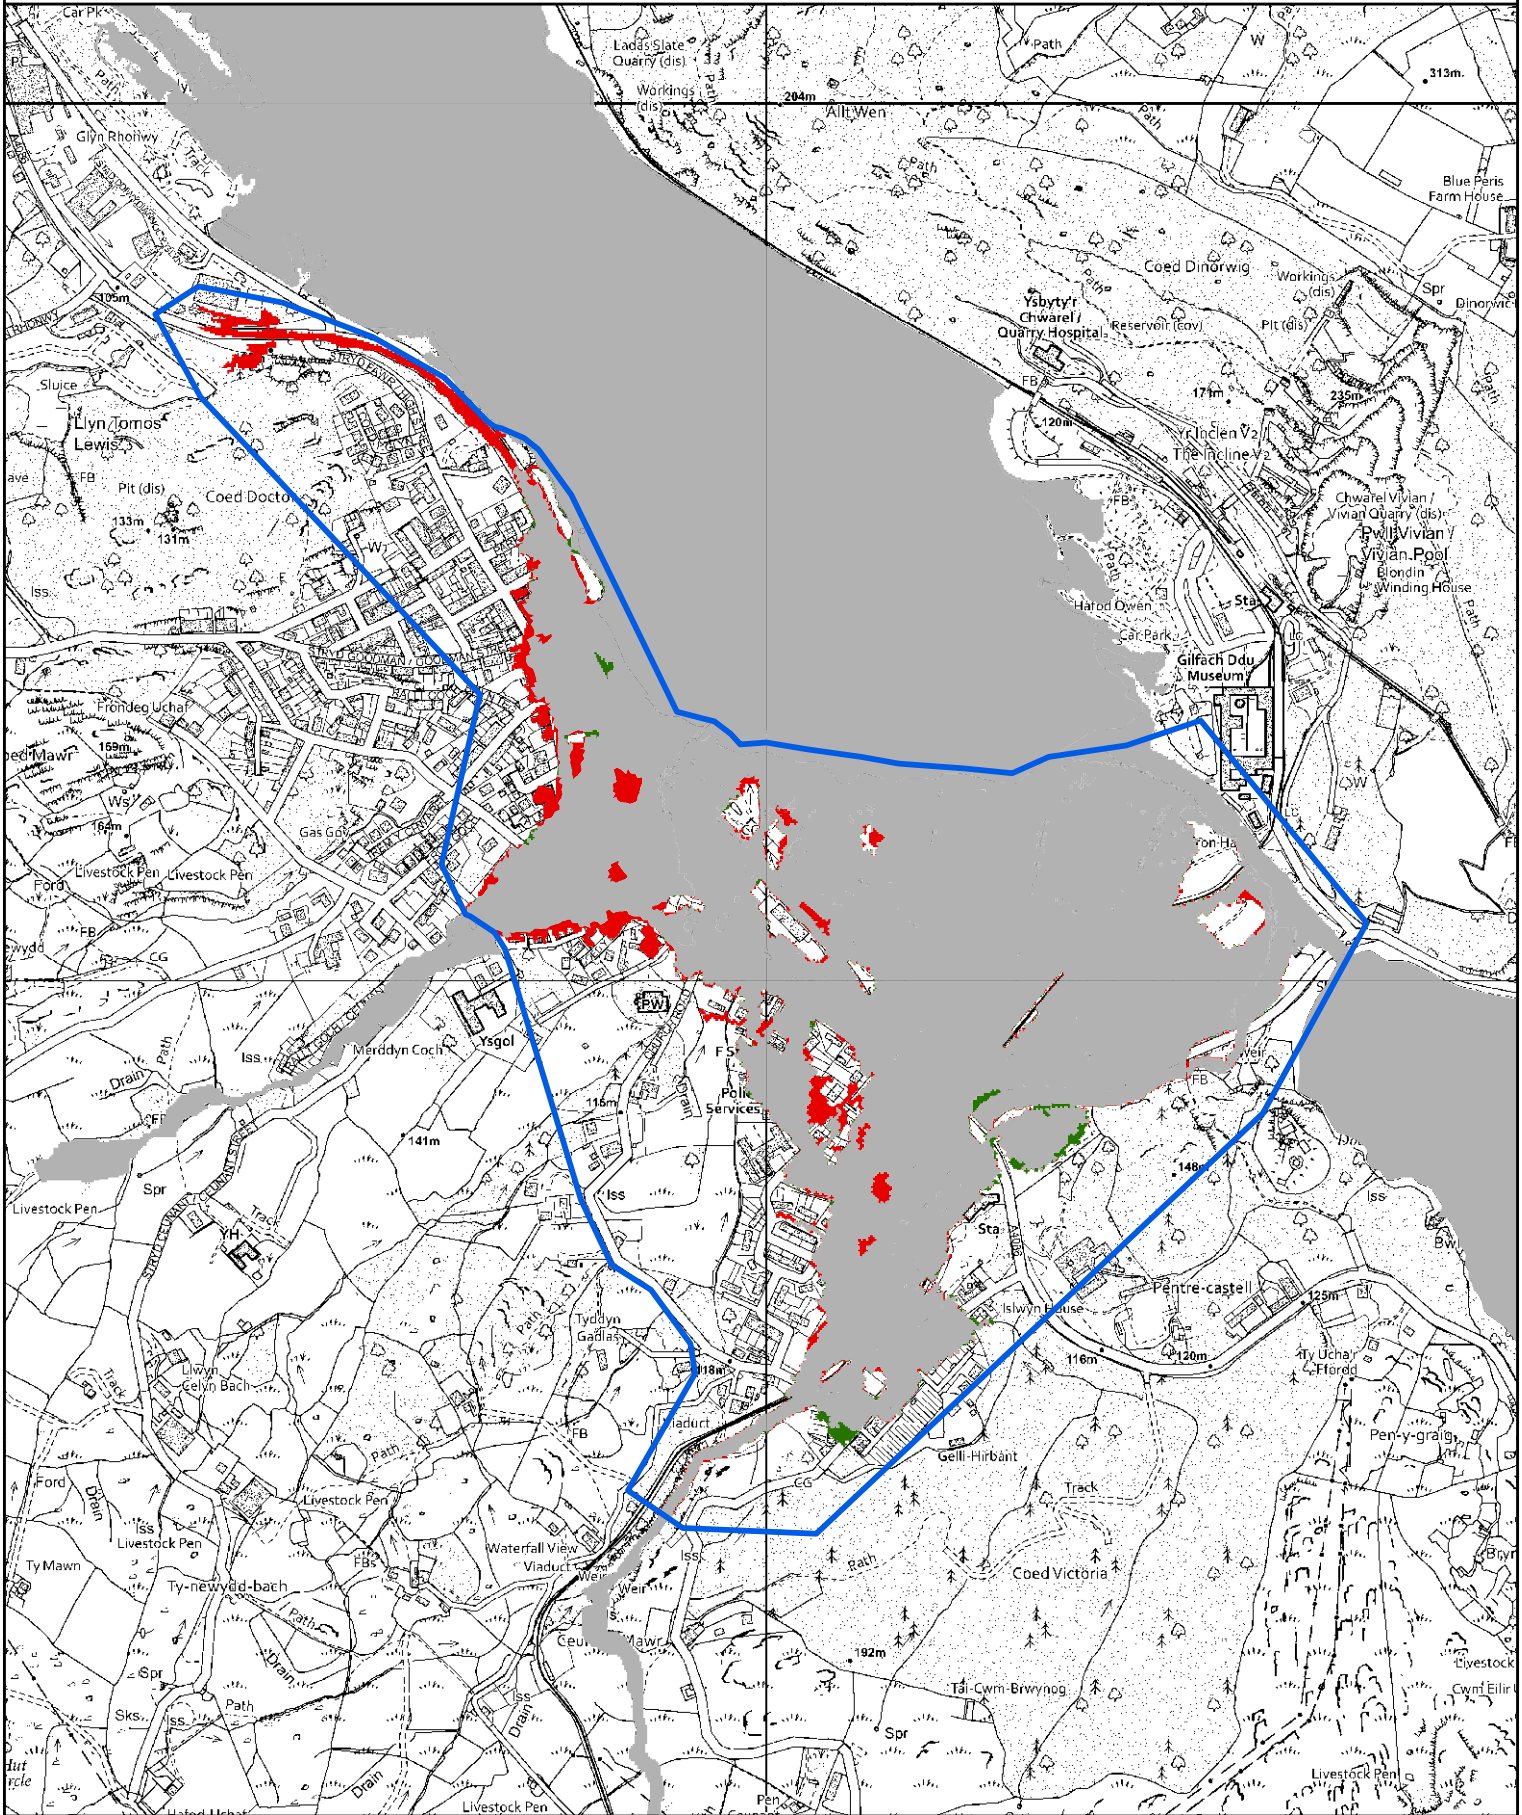

Legend - Newidiadau i Barthau Llifogydd 2 / Changes to Flood Zones 2

- Maint a Ychwanegwyd / Extent Added
- Dim Newid / No change
- Maint a Dynnwyd / Extent Removed
- Modelau Newydd / New Models

0 0.075 0.15 0.3 Kilometers

© Hawlfraint a hawliau croffa ddata'r Goron 2023.
Rhif Trwydded yr Arolwg Ordnans 100019741.

© Crown Copyright and database right 2023.
Ordnance Survey licence number 100019741.