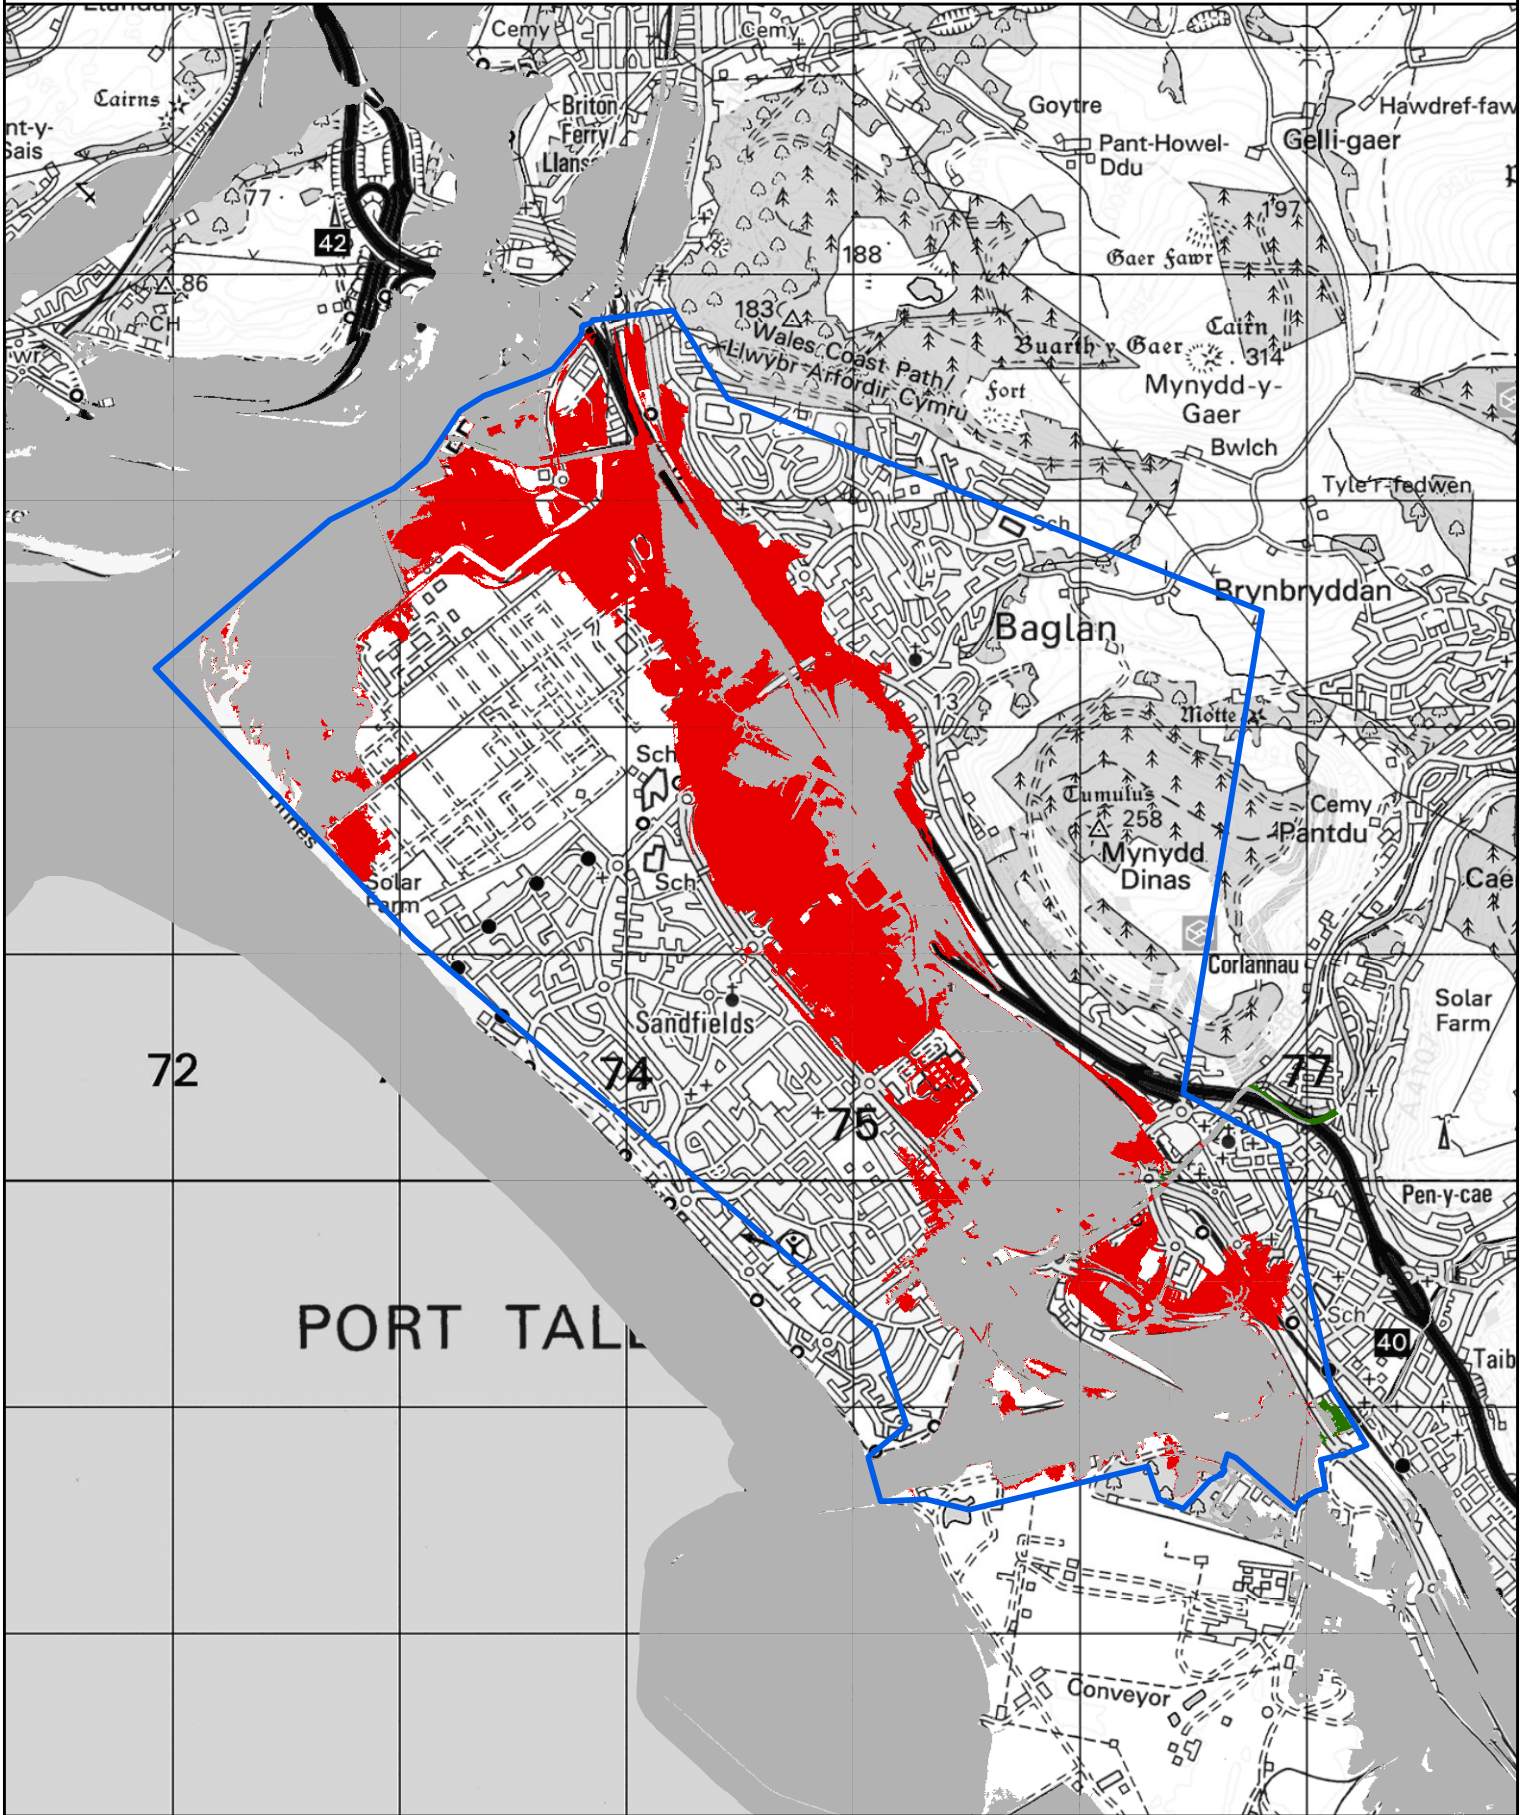

Legend - Newidiadau i Barthau Llifogydd 2 / Changes to Flood Zones 2

- Maint a Ychwanegwyd / Extent Added
- Dim Newid / No change
- Maint a Dynnwyd / Extent Removed
- Modelau Newydd / New Models

0 0.3 0.6 1.2
Kilometers

© Hawlfraint a hawliau croffa ddata'r Goron 2023.
Rhif Trwydded yr Arolwg Ordnans 100019741.

© Crown Copyright and database right 2023.
Ordnance Survey licence number 100019741.