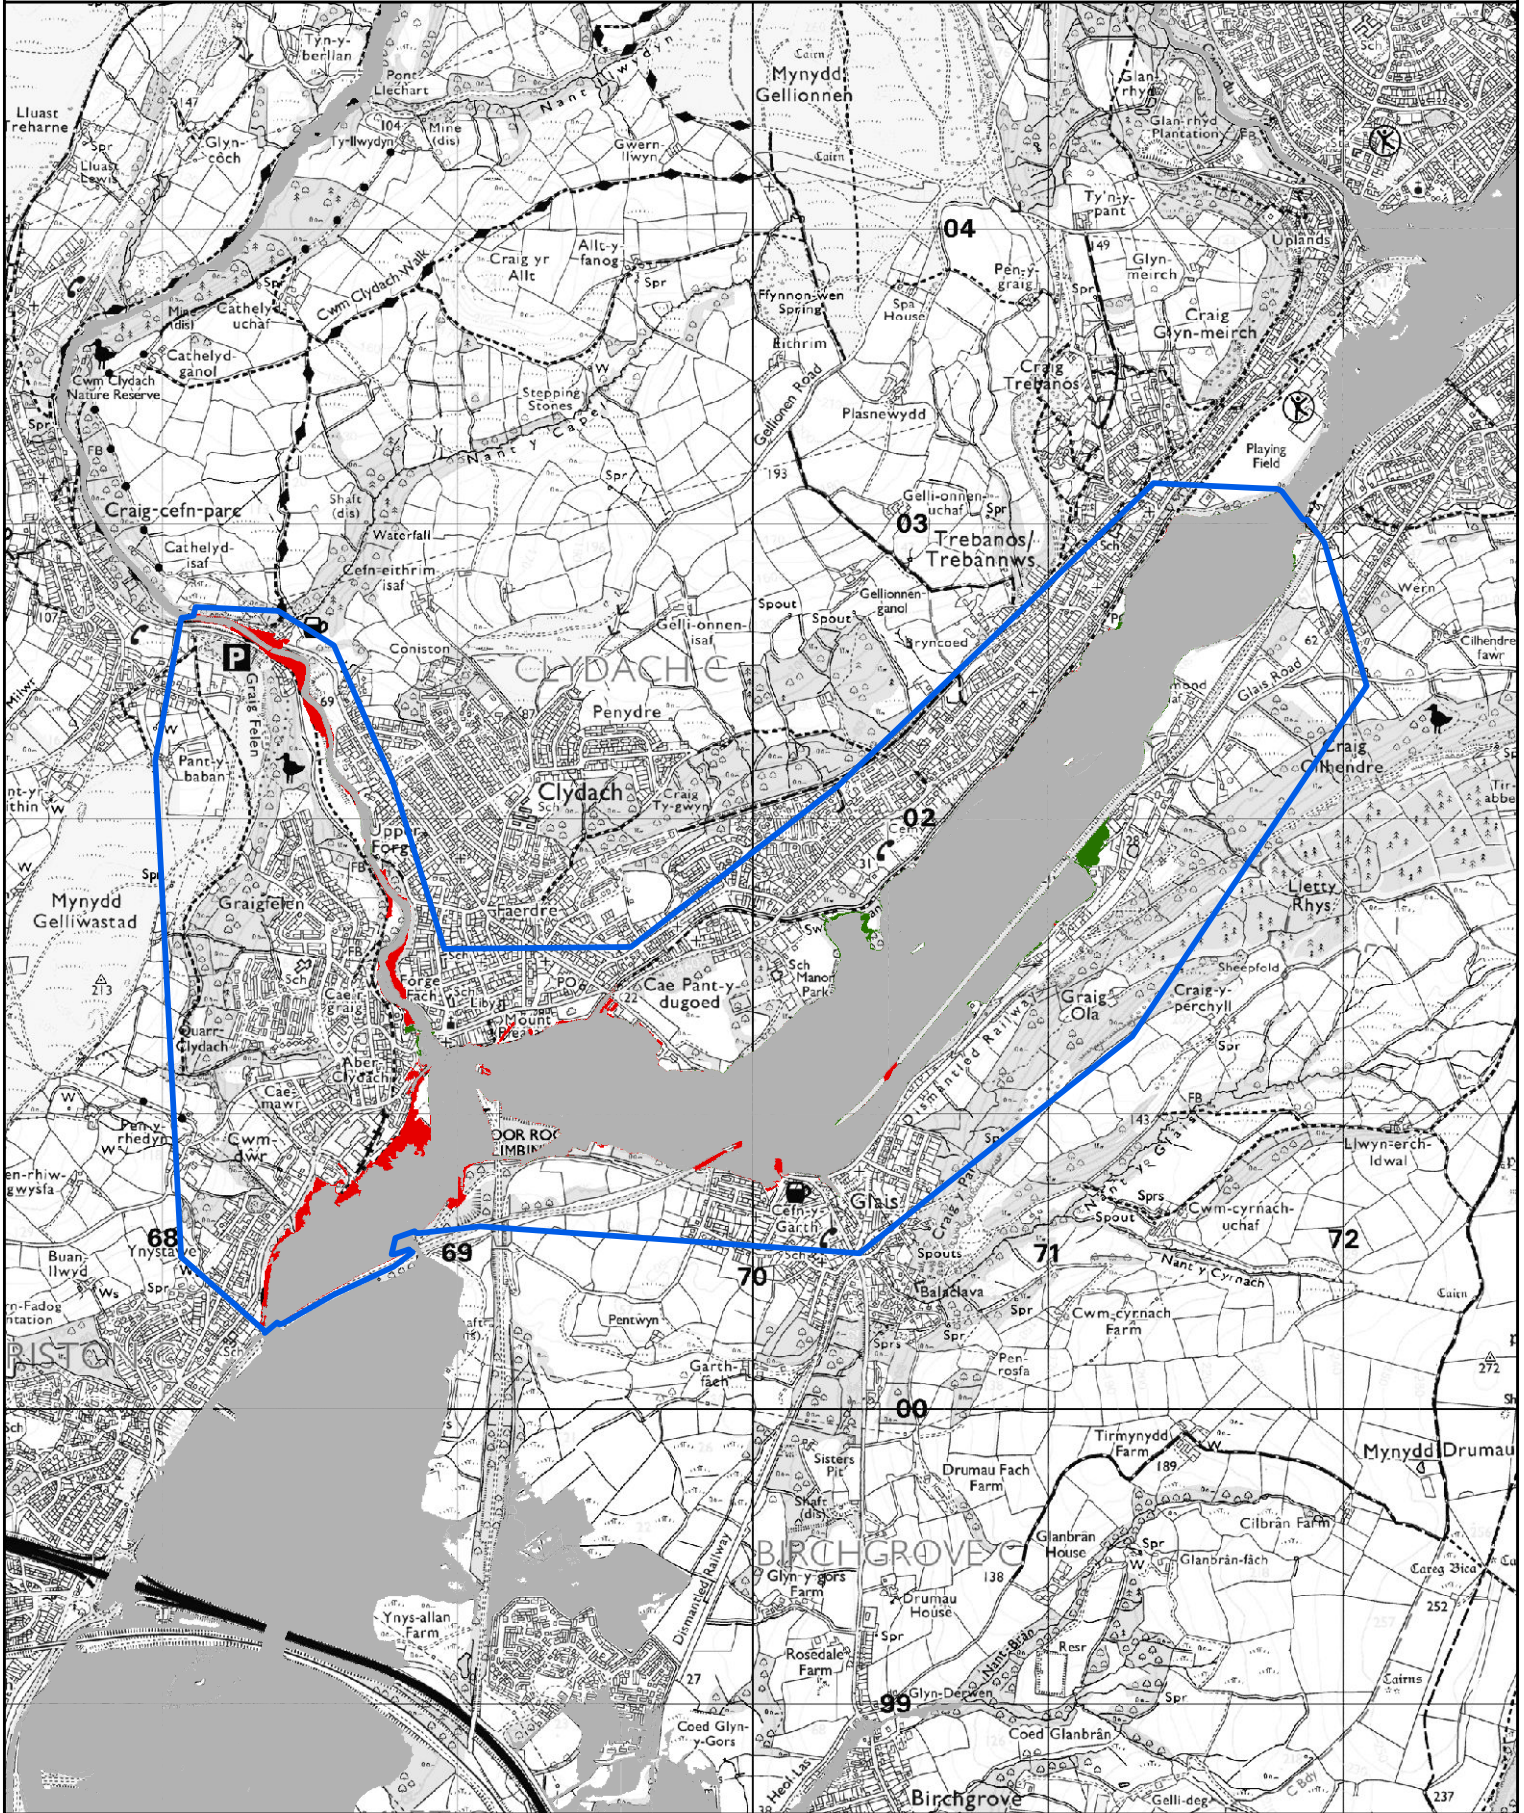

Legend - Newidiadau i Barthau Llifogydd 2 / Changes to Flood Zones 2

- Maint a Ychwanegwyd / Extent Added
- Dim Newid / No change
- Maint a Dynnwyd / Extent Removed
- Modelau Newydd / New Models

© Hawlfraint a hawliau croffa ddata'r Goron 2023.
Rhif Trwydded yr Arolwg Ordnans 100019741.

© Crown Copyright and database right 2023.
Ordnance Survey licence number 100019741.