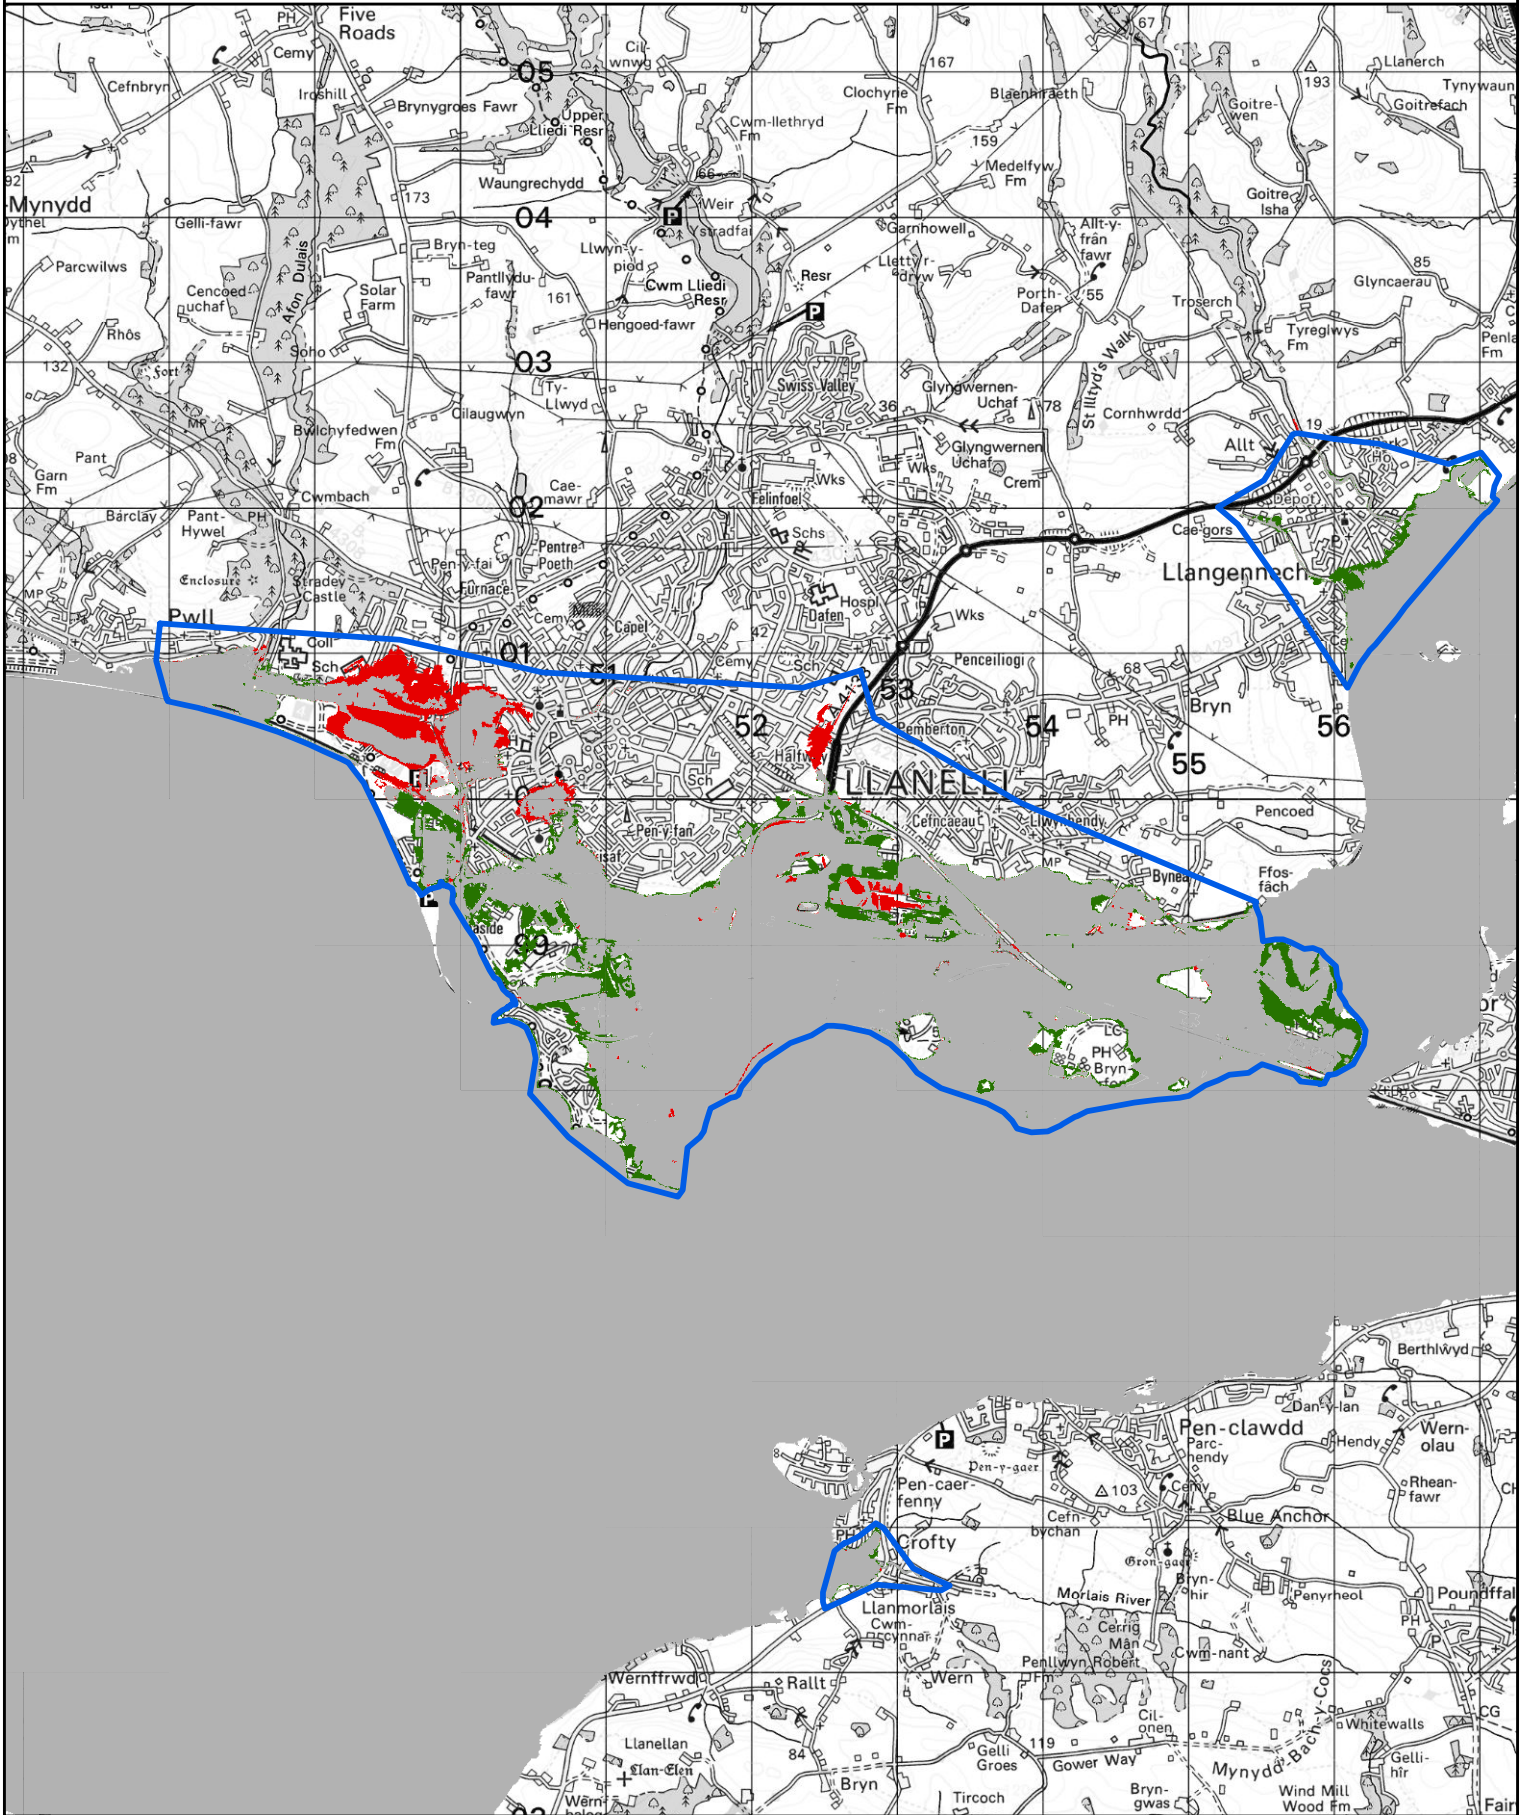

0 0.1750.35 0.7 Kilometers

© Hawlfraint a hawliau croffa ddata'r Goron 2023.
Rhif Trwydded yr Arolwg Ordnans 100019741.

© Crown Copyright and database right 2023.
Ordnance Survey licence number 100019741.