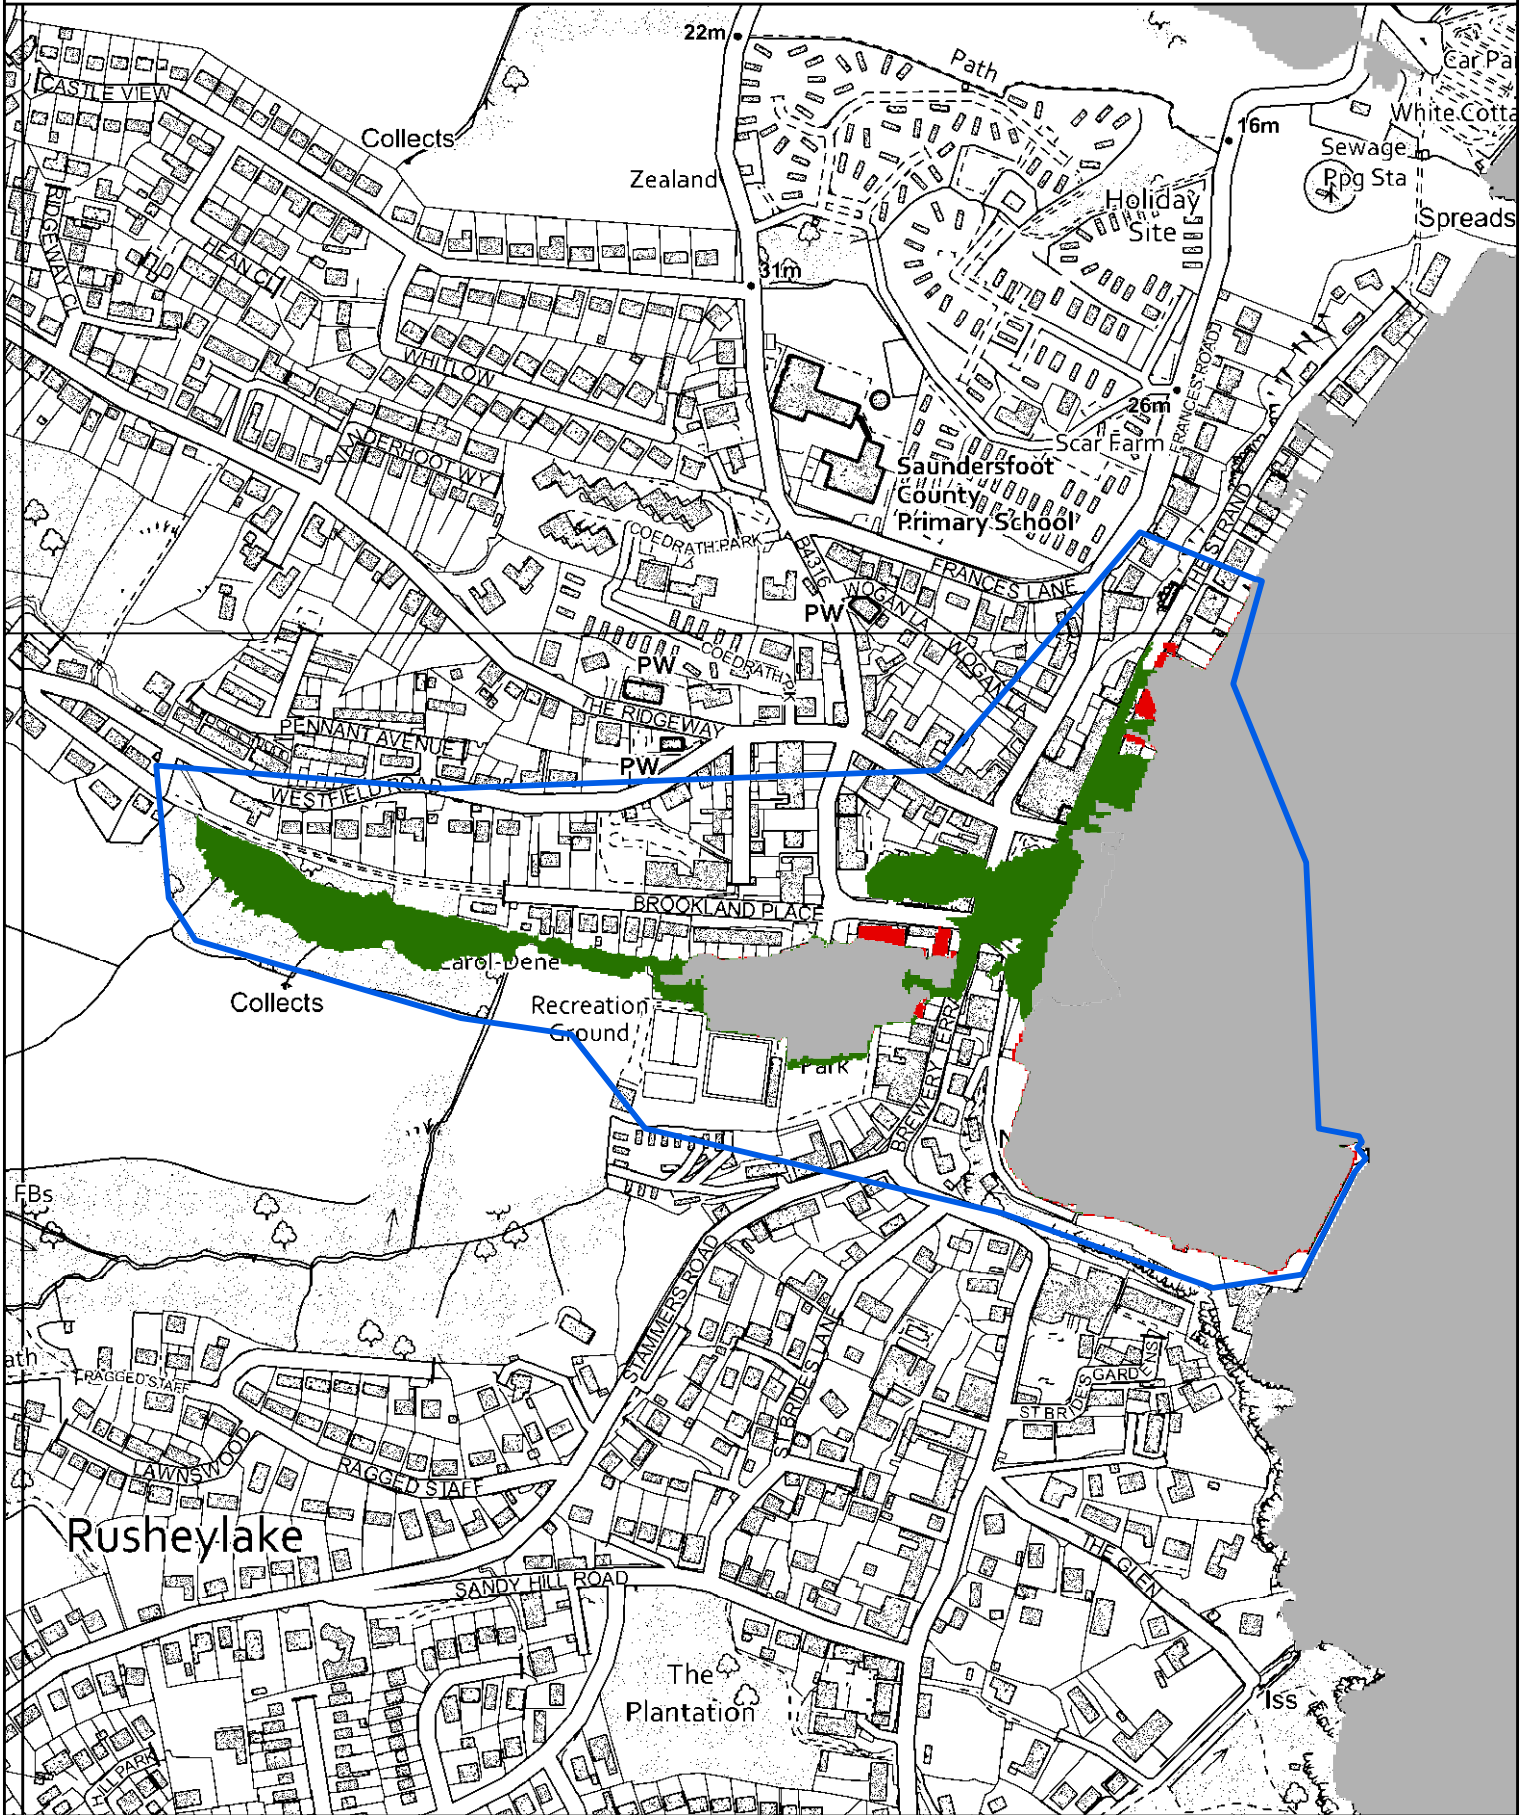

Legend - Newidiadau i Barthau Llifogydd 2 / Changes to Flood Zones 2

- Maint a Ychwanegwyd / Extent Added
- Modelau Newydd / New Models
- Dim Newid / No change
- Maint a Dynnwyd / Extent Removed

0 0.0425 0.085 0.17
Kilometers

© Hawlfraint a hawliau croffa ddata'r Goron 2023.
Rhif Trwydded yr Arolwg Ordnans 100019741.

© Crown Copyright and database right 2023.
Ordnance Survey licence number 100019741.