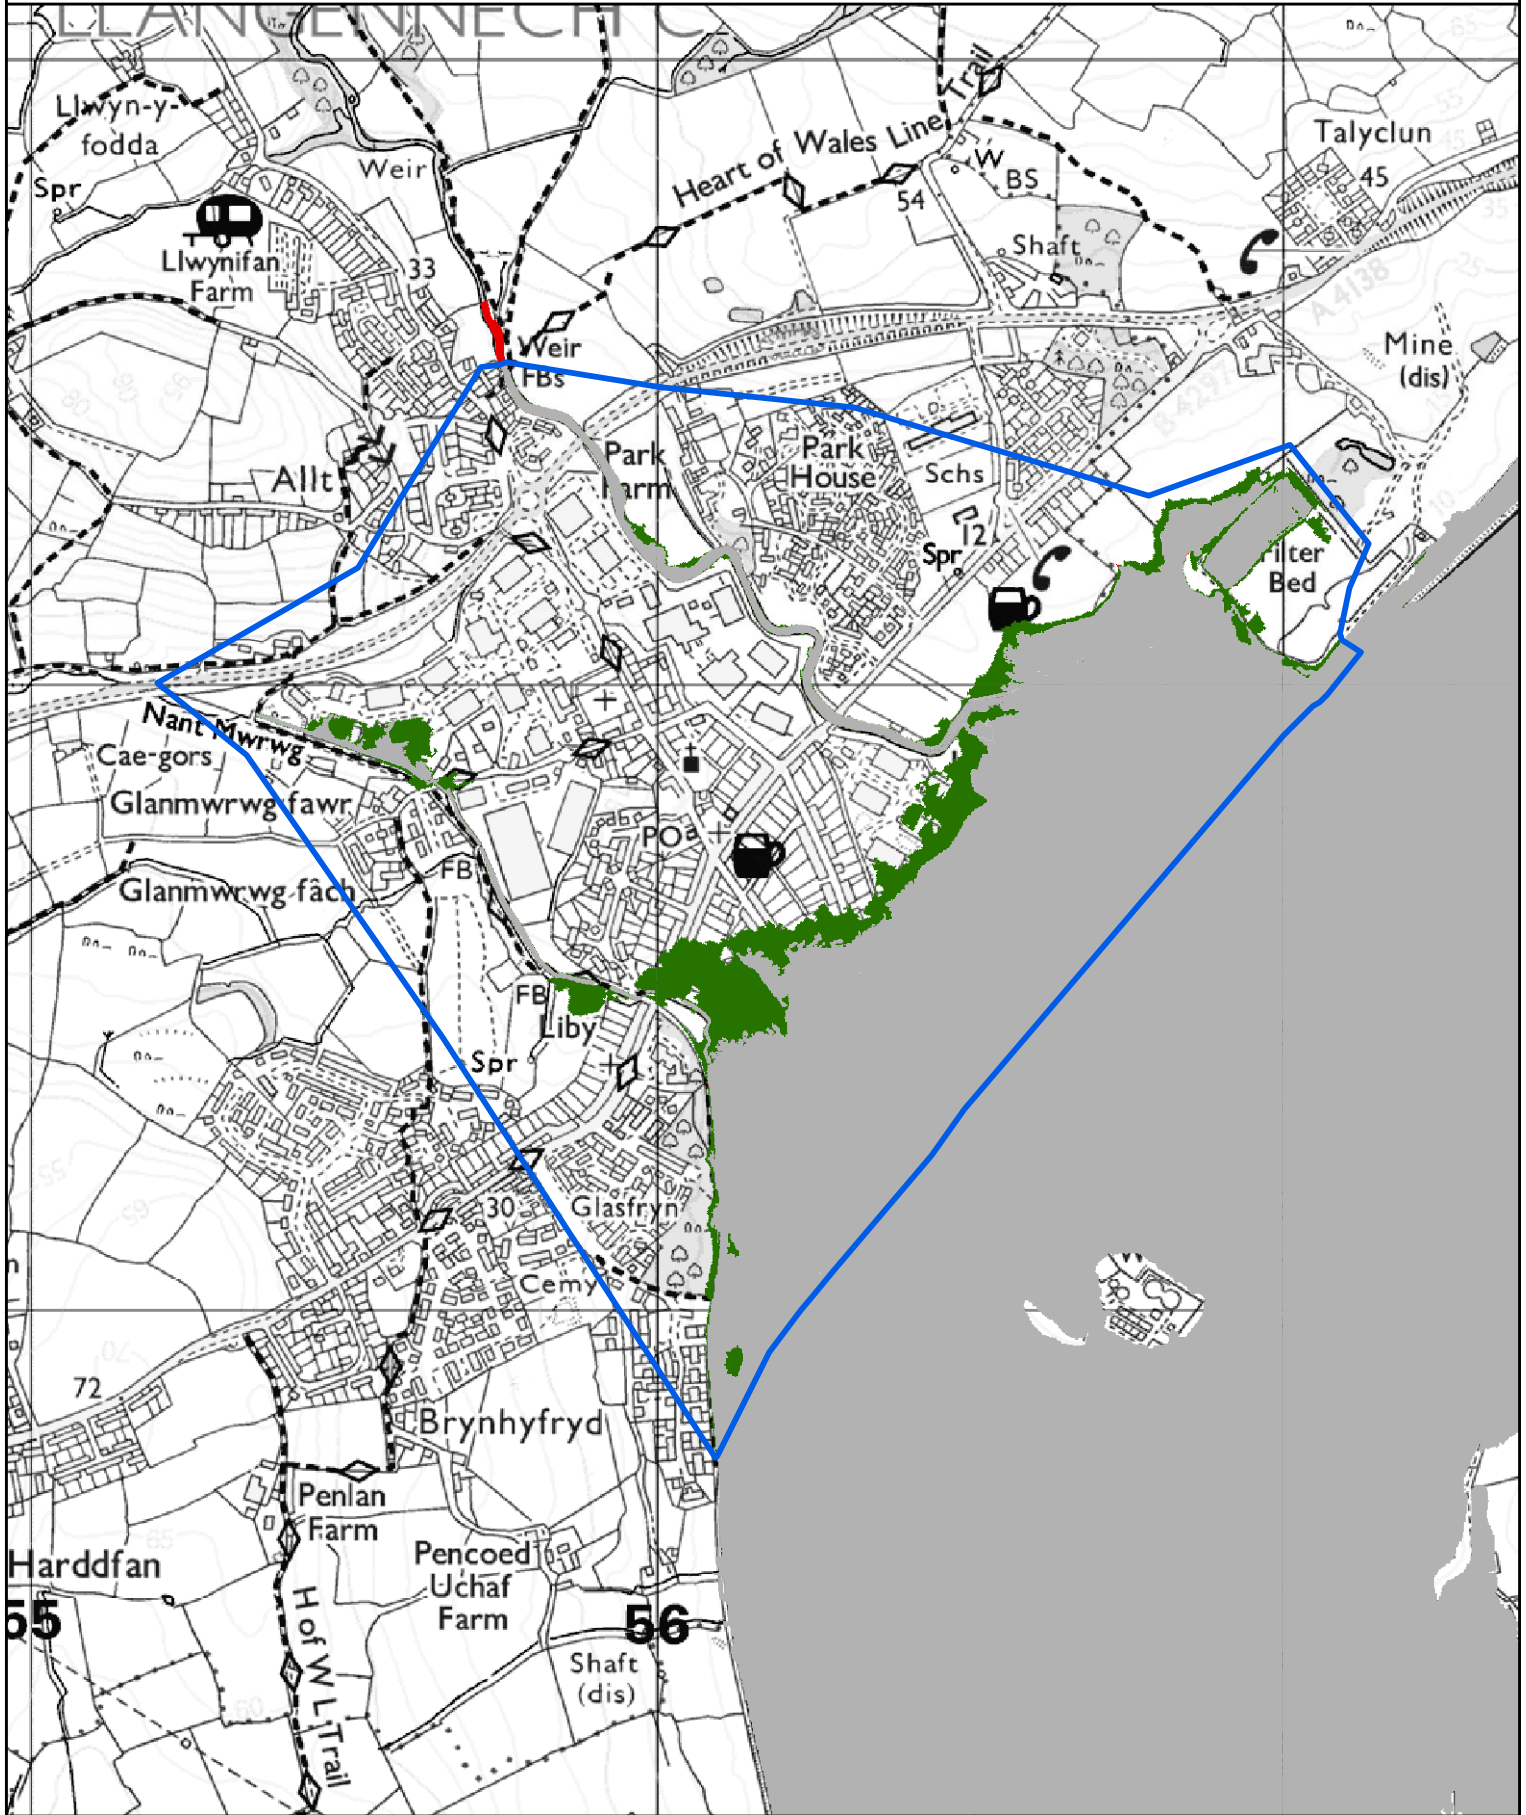

Legend - Newidiadau i Barthau Llifogydd 2 / Changes to Flood Zones 2

- Maint a Ychwanegwyd / Extent Added
- Modelau Newydd / New Models
- Dim Newid / No change
- Maint a Dynnwyd / Extent Removed

0 0.1 0.2 0.4
Kilometers

© Hawlfraint a hawliau cronfa ddata'r Goron 2023.
Rhif Trwydded yr Arolwg Ordnans 100019741.

© Crown Copyright and database right 2023.
Ordnance Survey licence number 100019741.

N