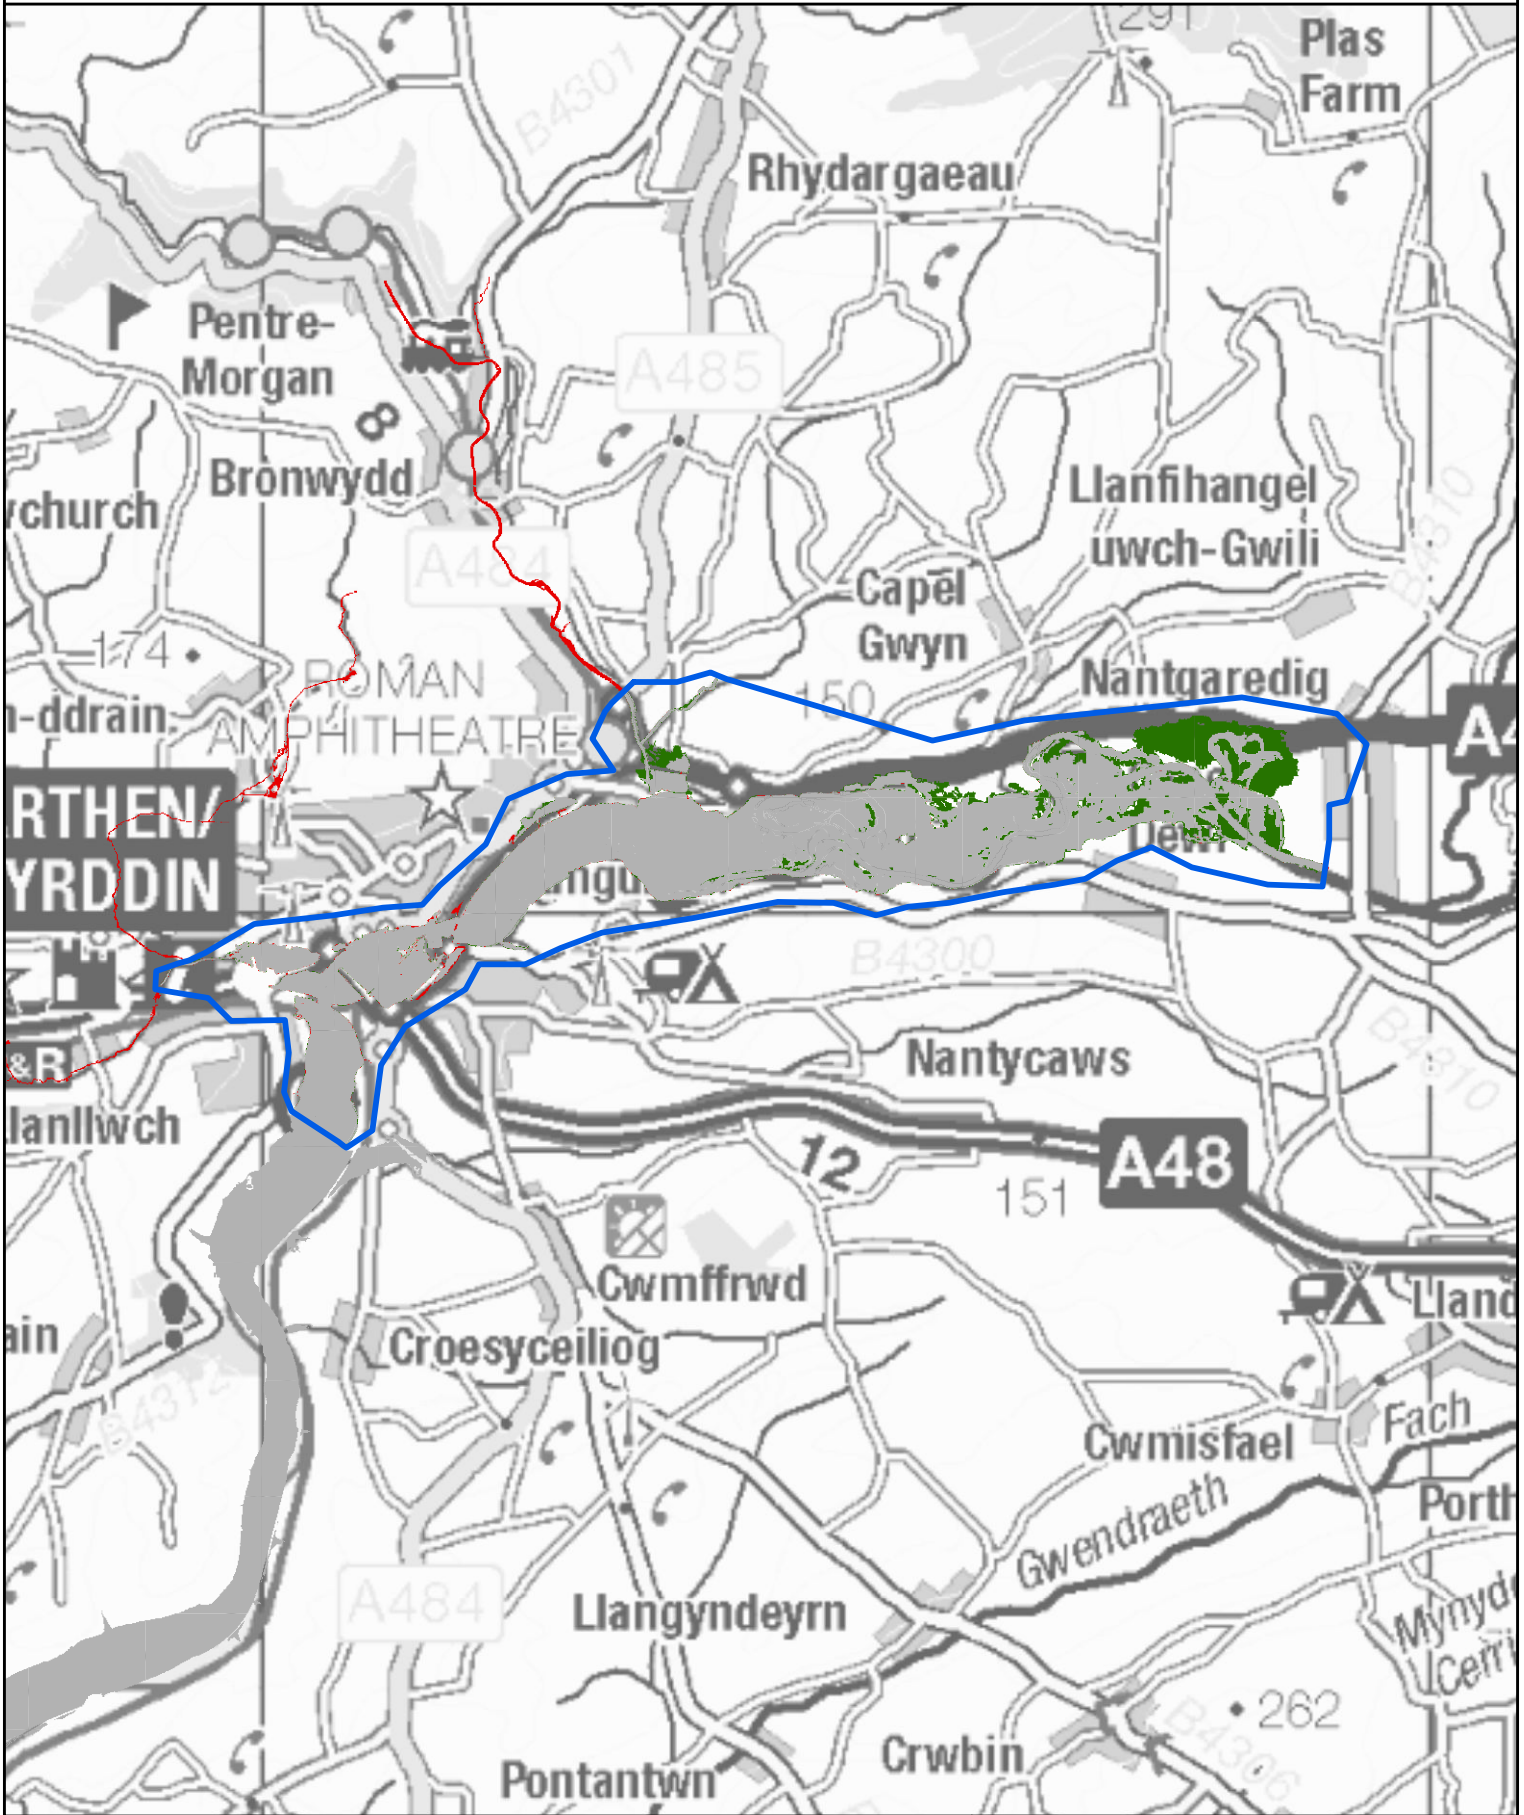

Legend - Newidiadau i Barthau Llifogydd 2 / Changes to Flood Zones 2

- Maint a Ychwanegwyd / Extent Added
- Modelau Newydd / New Models
- Dim Newid / No change
- Maint a Dynnwyd / Extent Removed

0 0.5 1 2
Kilometers

© Hawlfraint a hawliau cronfa ddata'r Goron 2023.
Rhif Trwydded yr Arolwg Ordnans 100019741.

© Crown Copyright and database right 2023.
Ordnance Survey licence number 100019741.

N