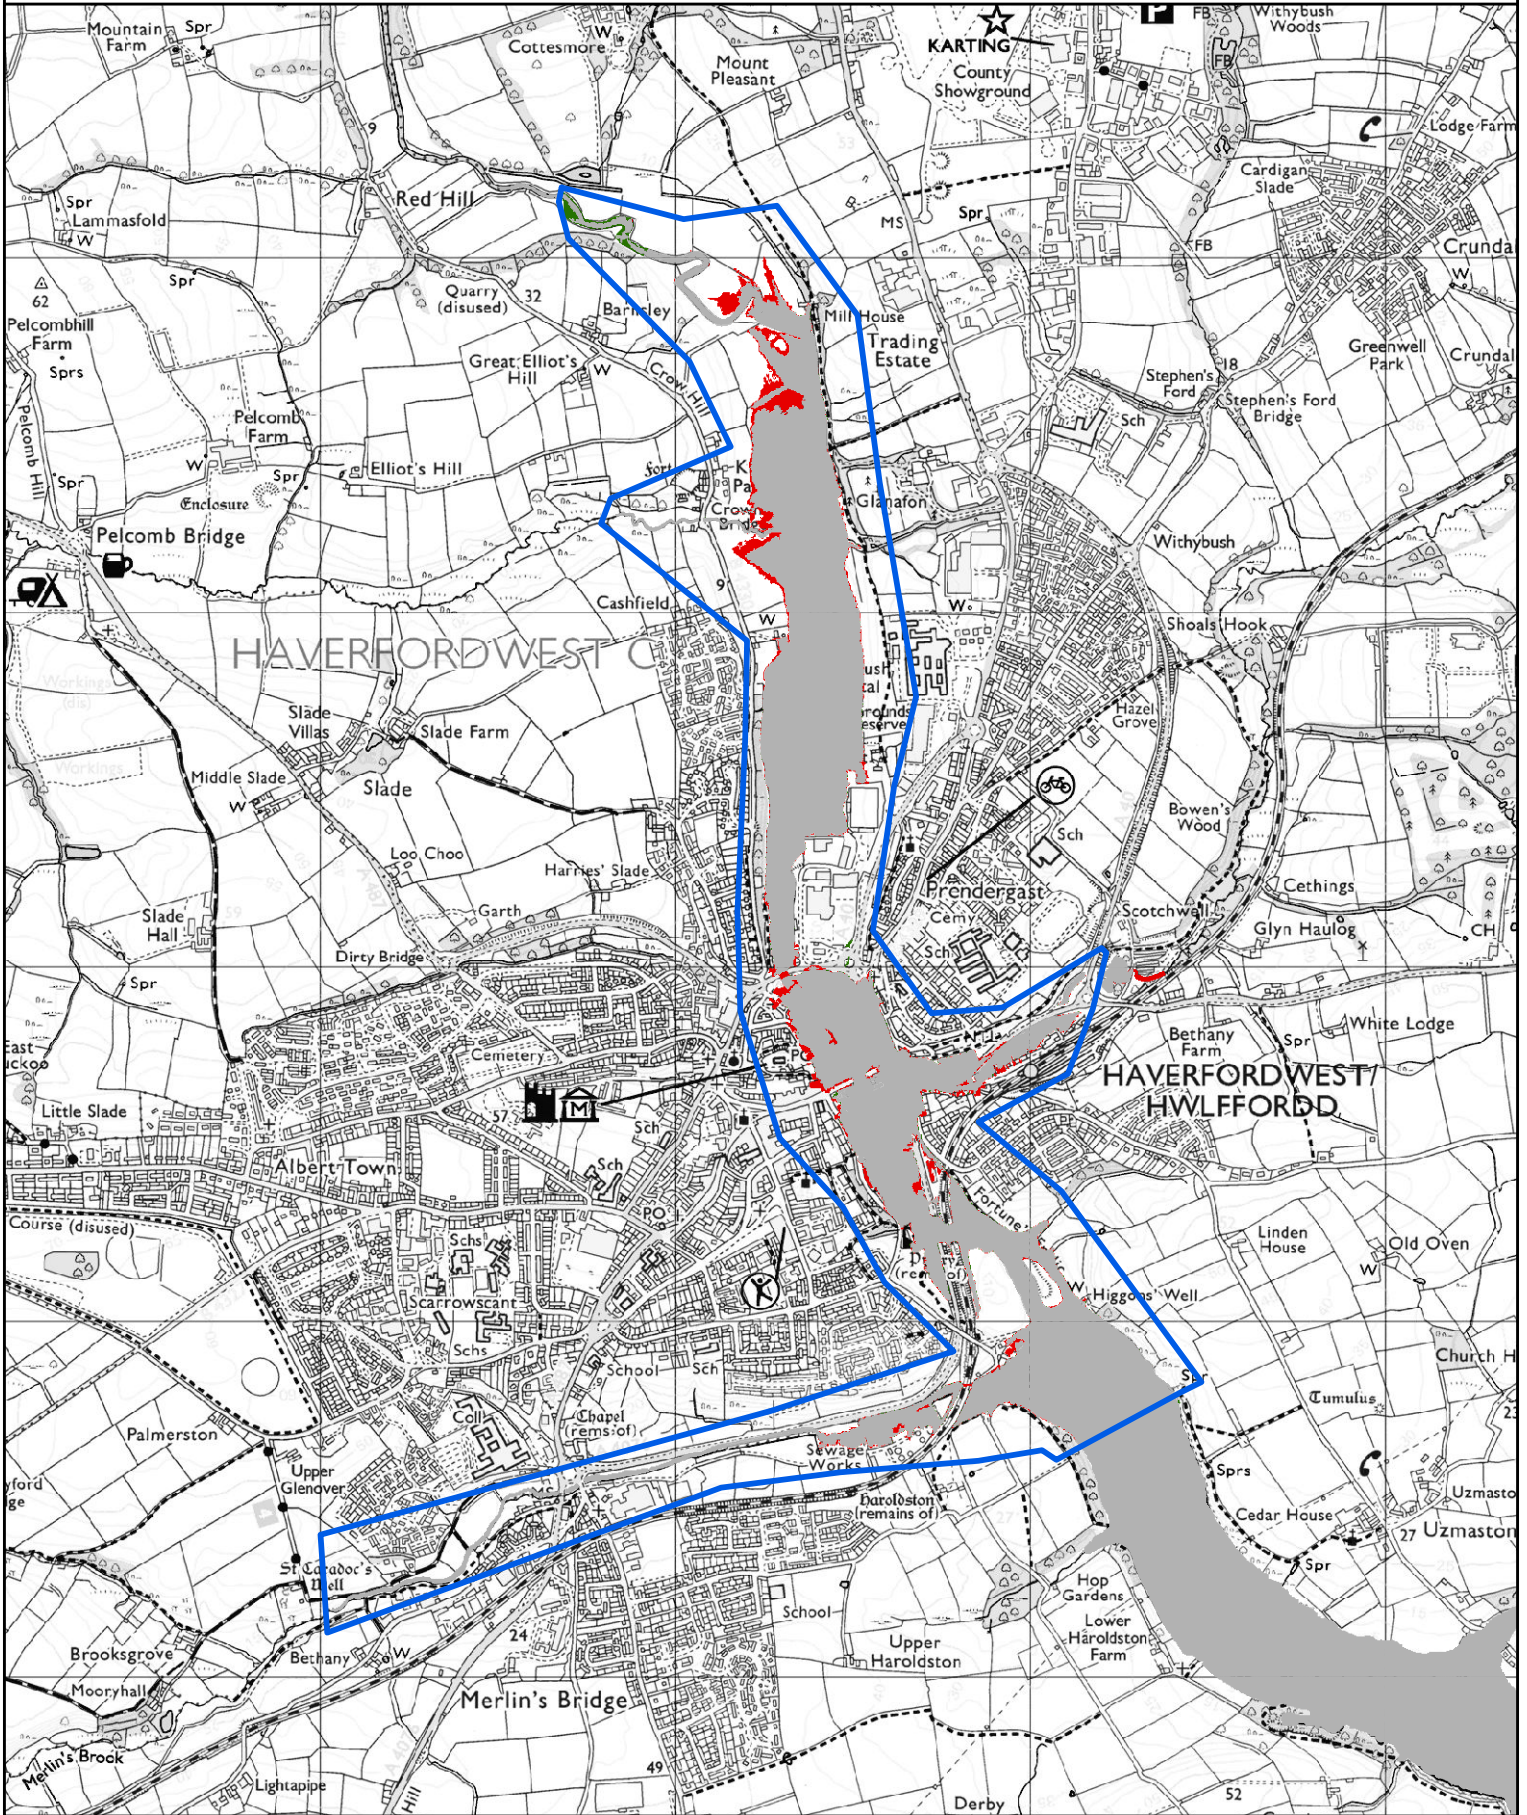

0 0.05 0.1 0.2 Kilometers

© Hawlfraint a hawliau croffa ddata'r Goron 2023.
Rhif Trwydded yr Arolwg Ordnans 100019741.

© Crown Copyright and database right 2023.
Ordnance Survey licence number 100019741.