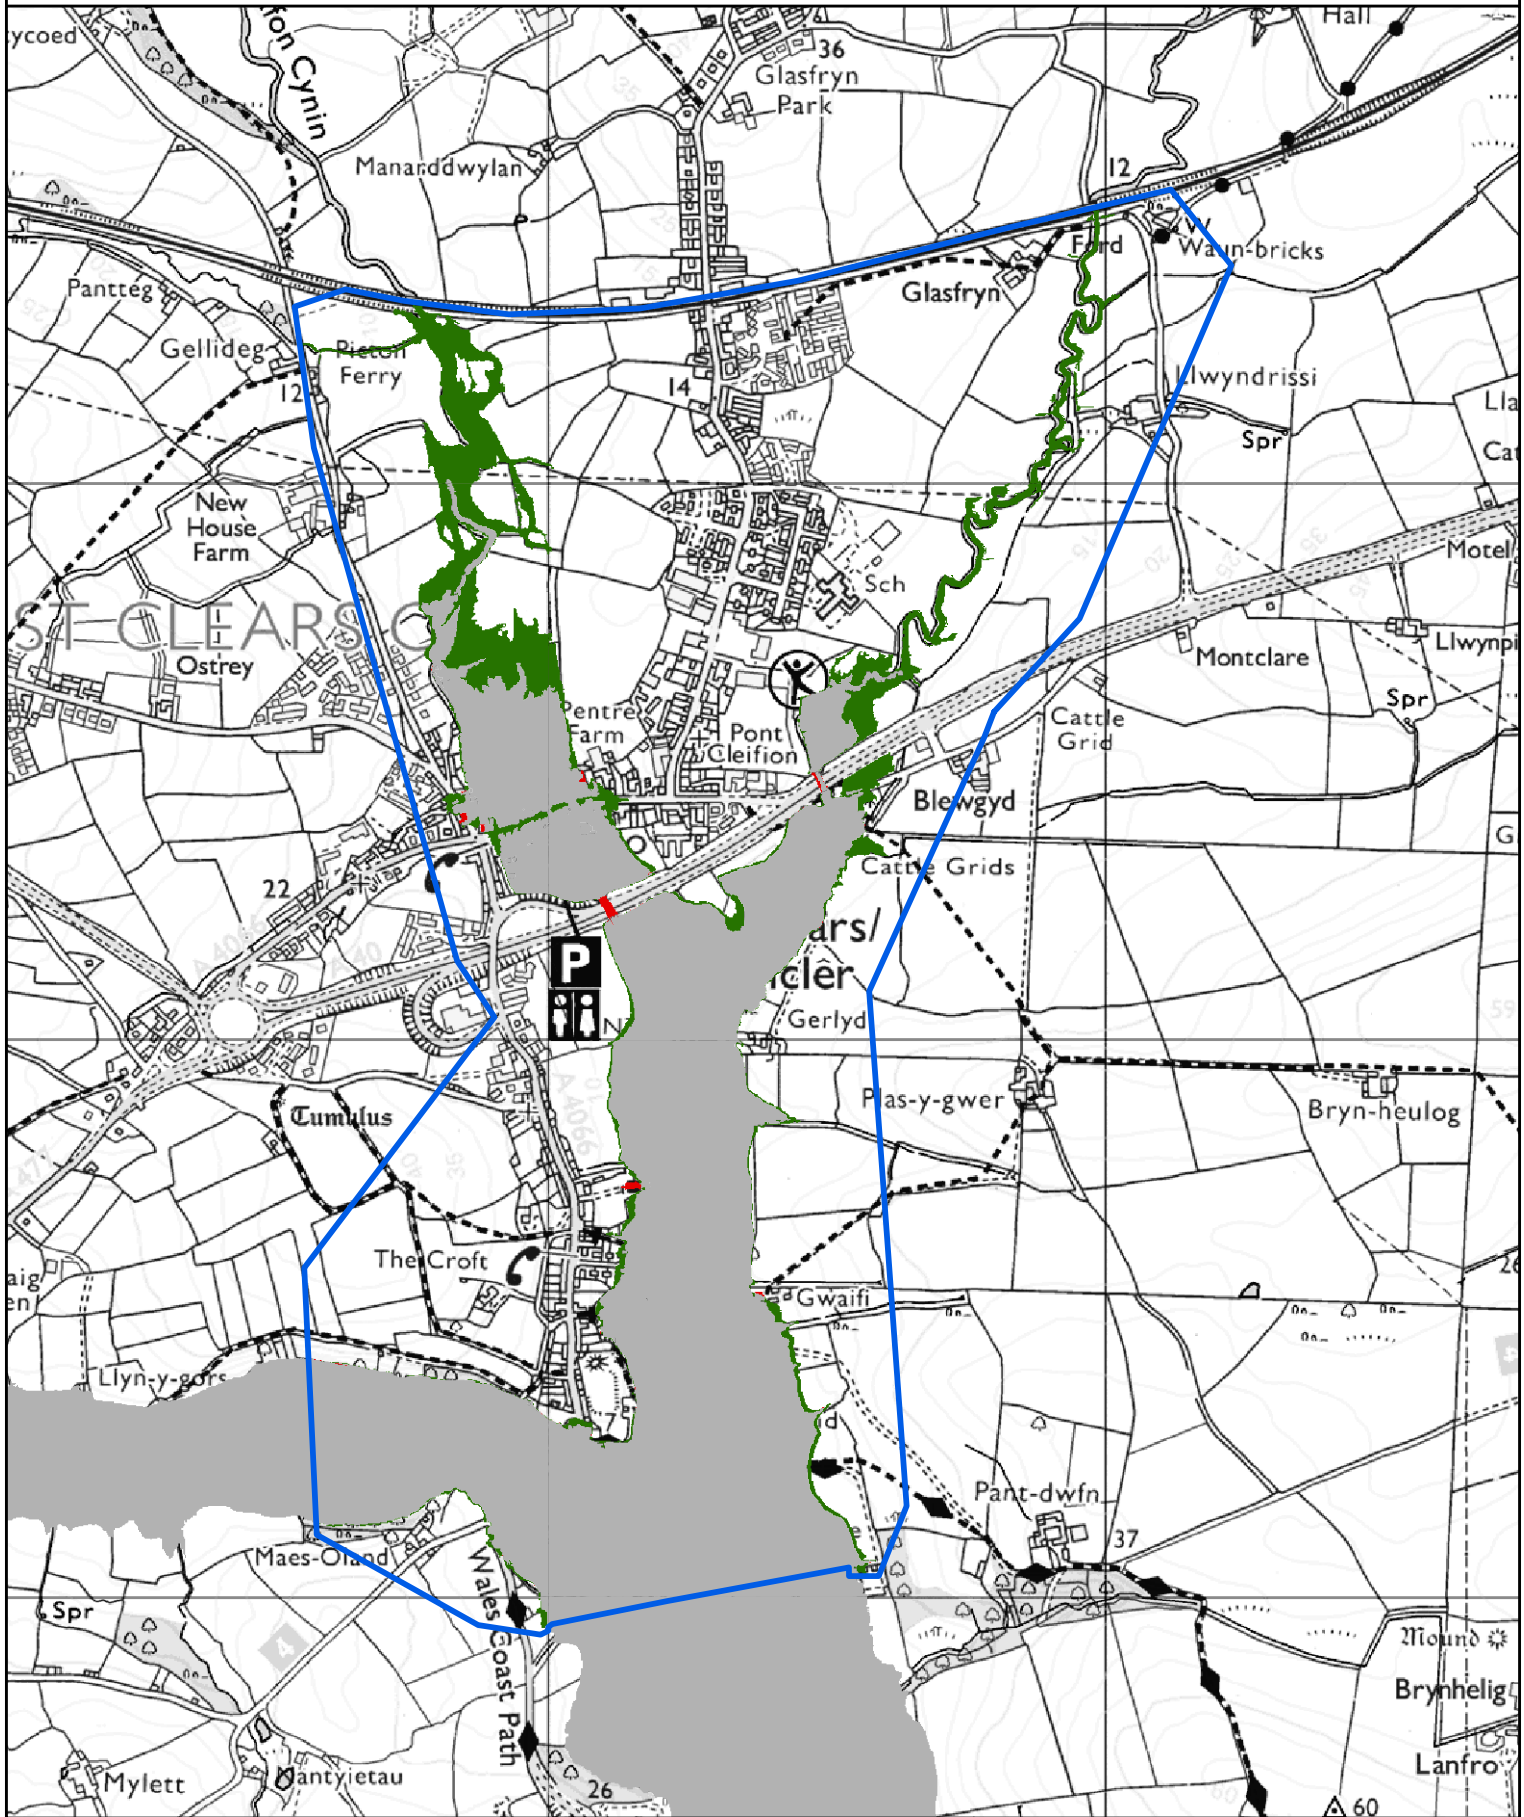

0 0.0425 0.085 0.17
Kilometers

© Hawlfraint a hawliau croffa ddata'r Goron 2023.
Rhif Trwydded yr Arolwg Ordnans 100019741.

© Crown Copyright and database right 2023.
Ordnance Survey licence number 100019741.