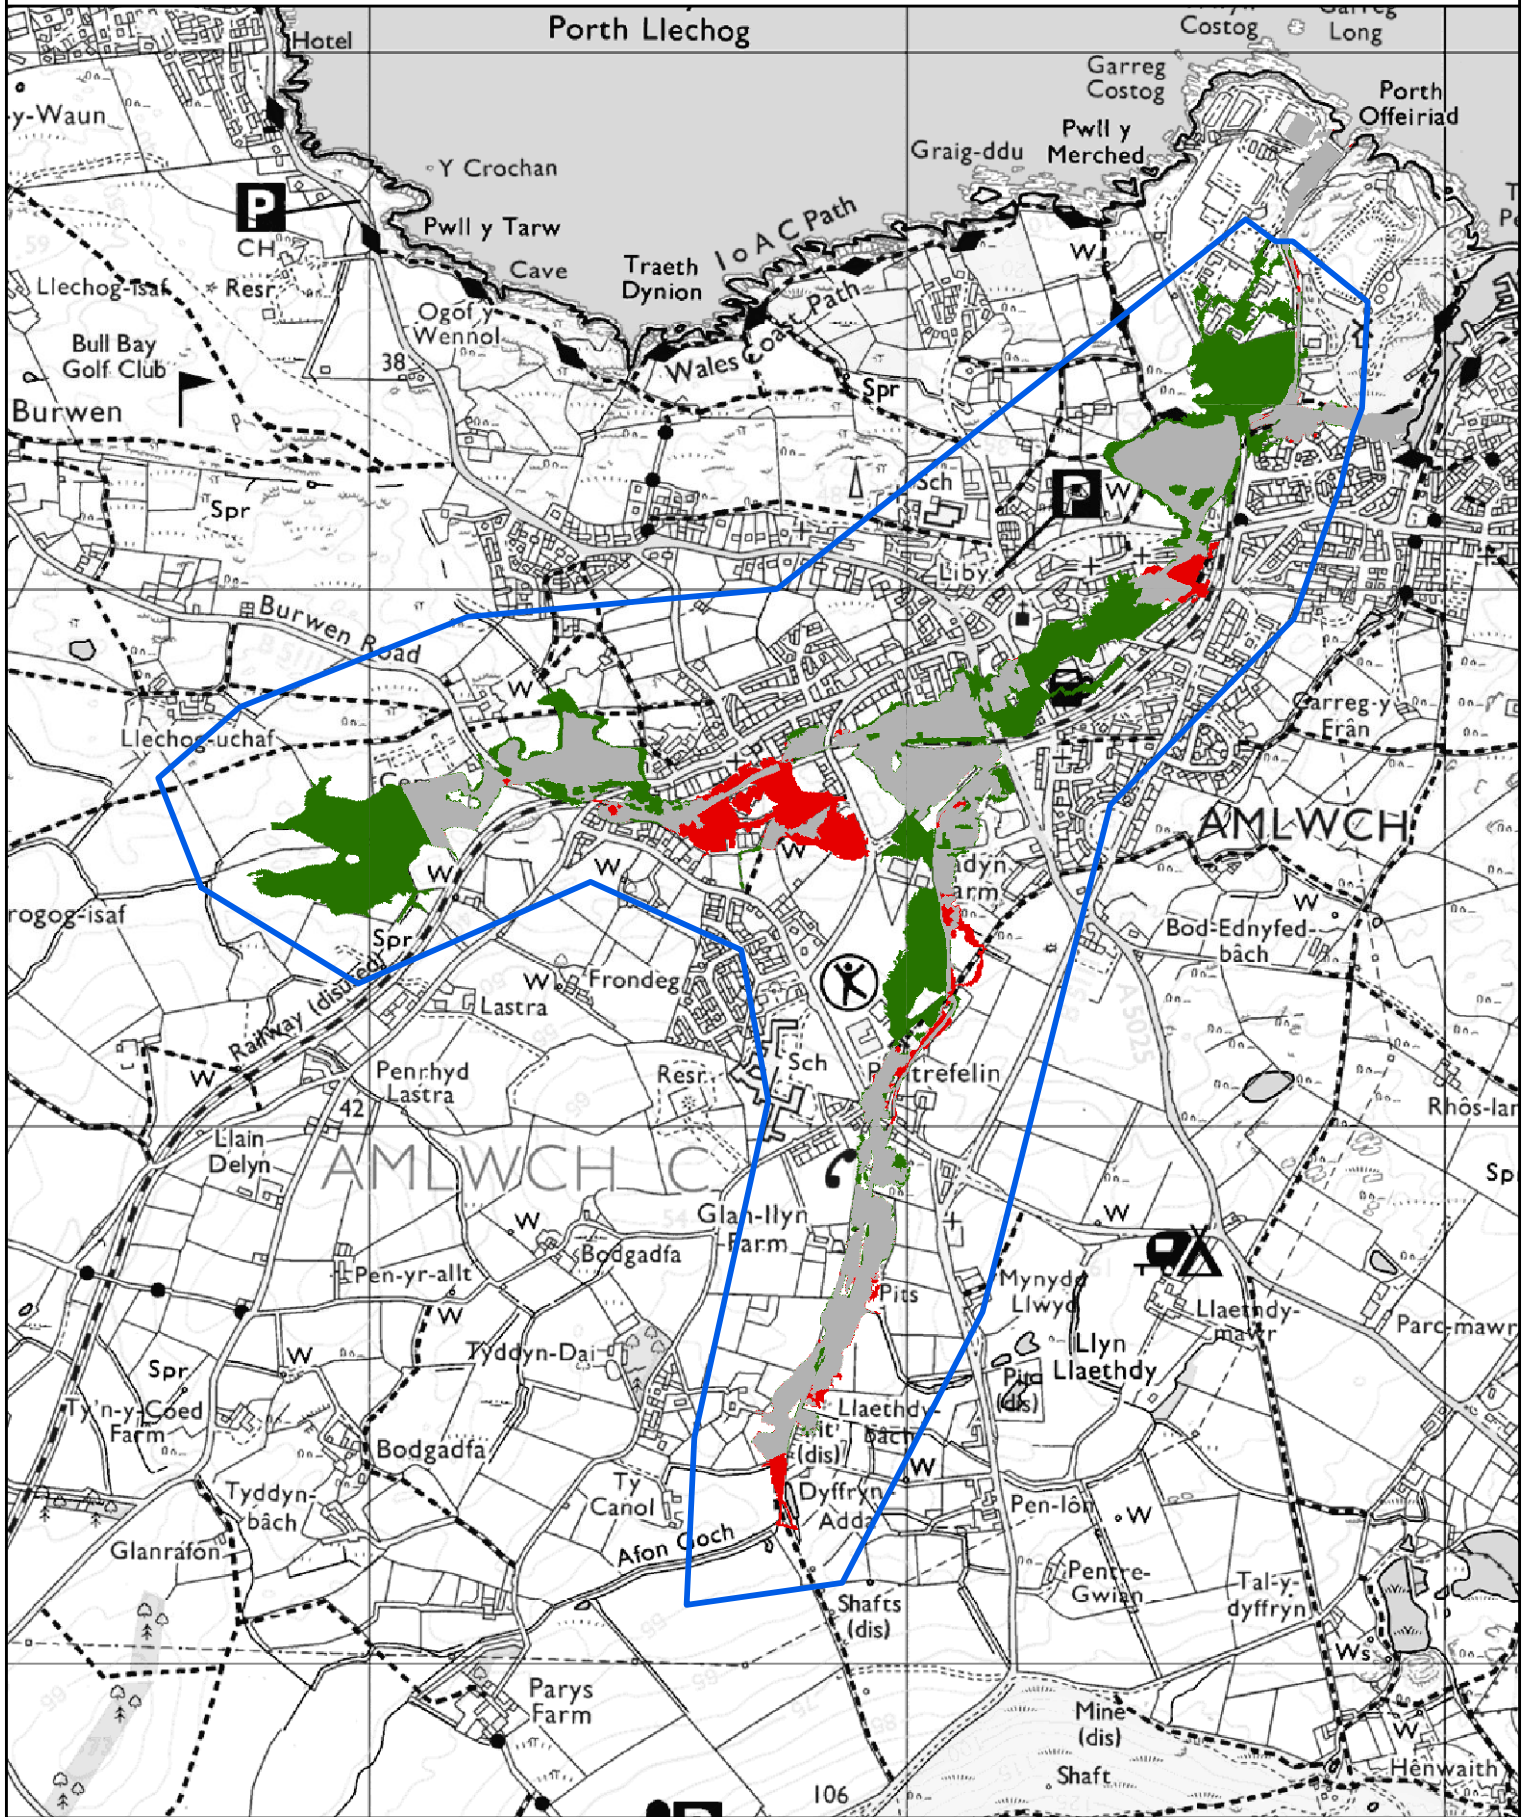

Legend - Newidiadau i Barthau Llifogydd 3 / Changes to Flood Zones 3

- Maint a Ychwanegwyd / Extent Added
- Dim Newid / No change
- Maint a Dynnwyd / Extent Removed
- Modelau Newydd / New Models

0 0.125 0.25 0.5
Kilometers

© Hawlfraint a hawliau croffa ddata'r Goron 2023.
Rhif Trwydded yr Arolwg Ordnans 100019741.

© Crown Copyright and database right 2023.
Ordnance Survey licence number 100019741.