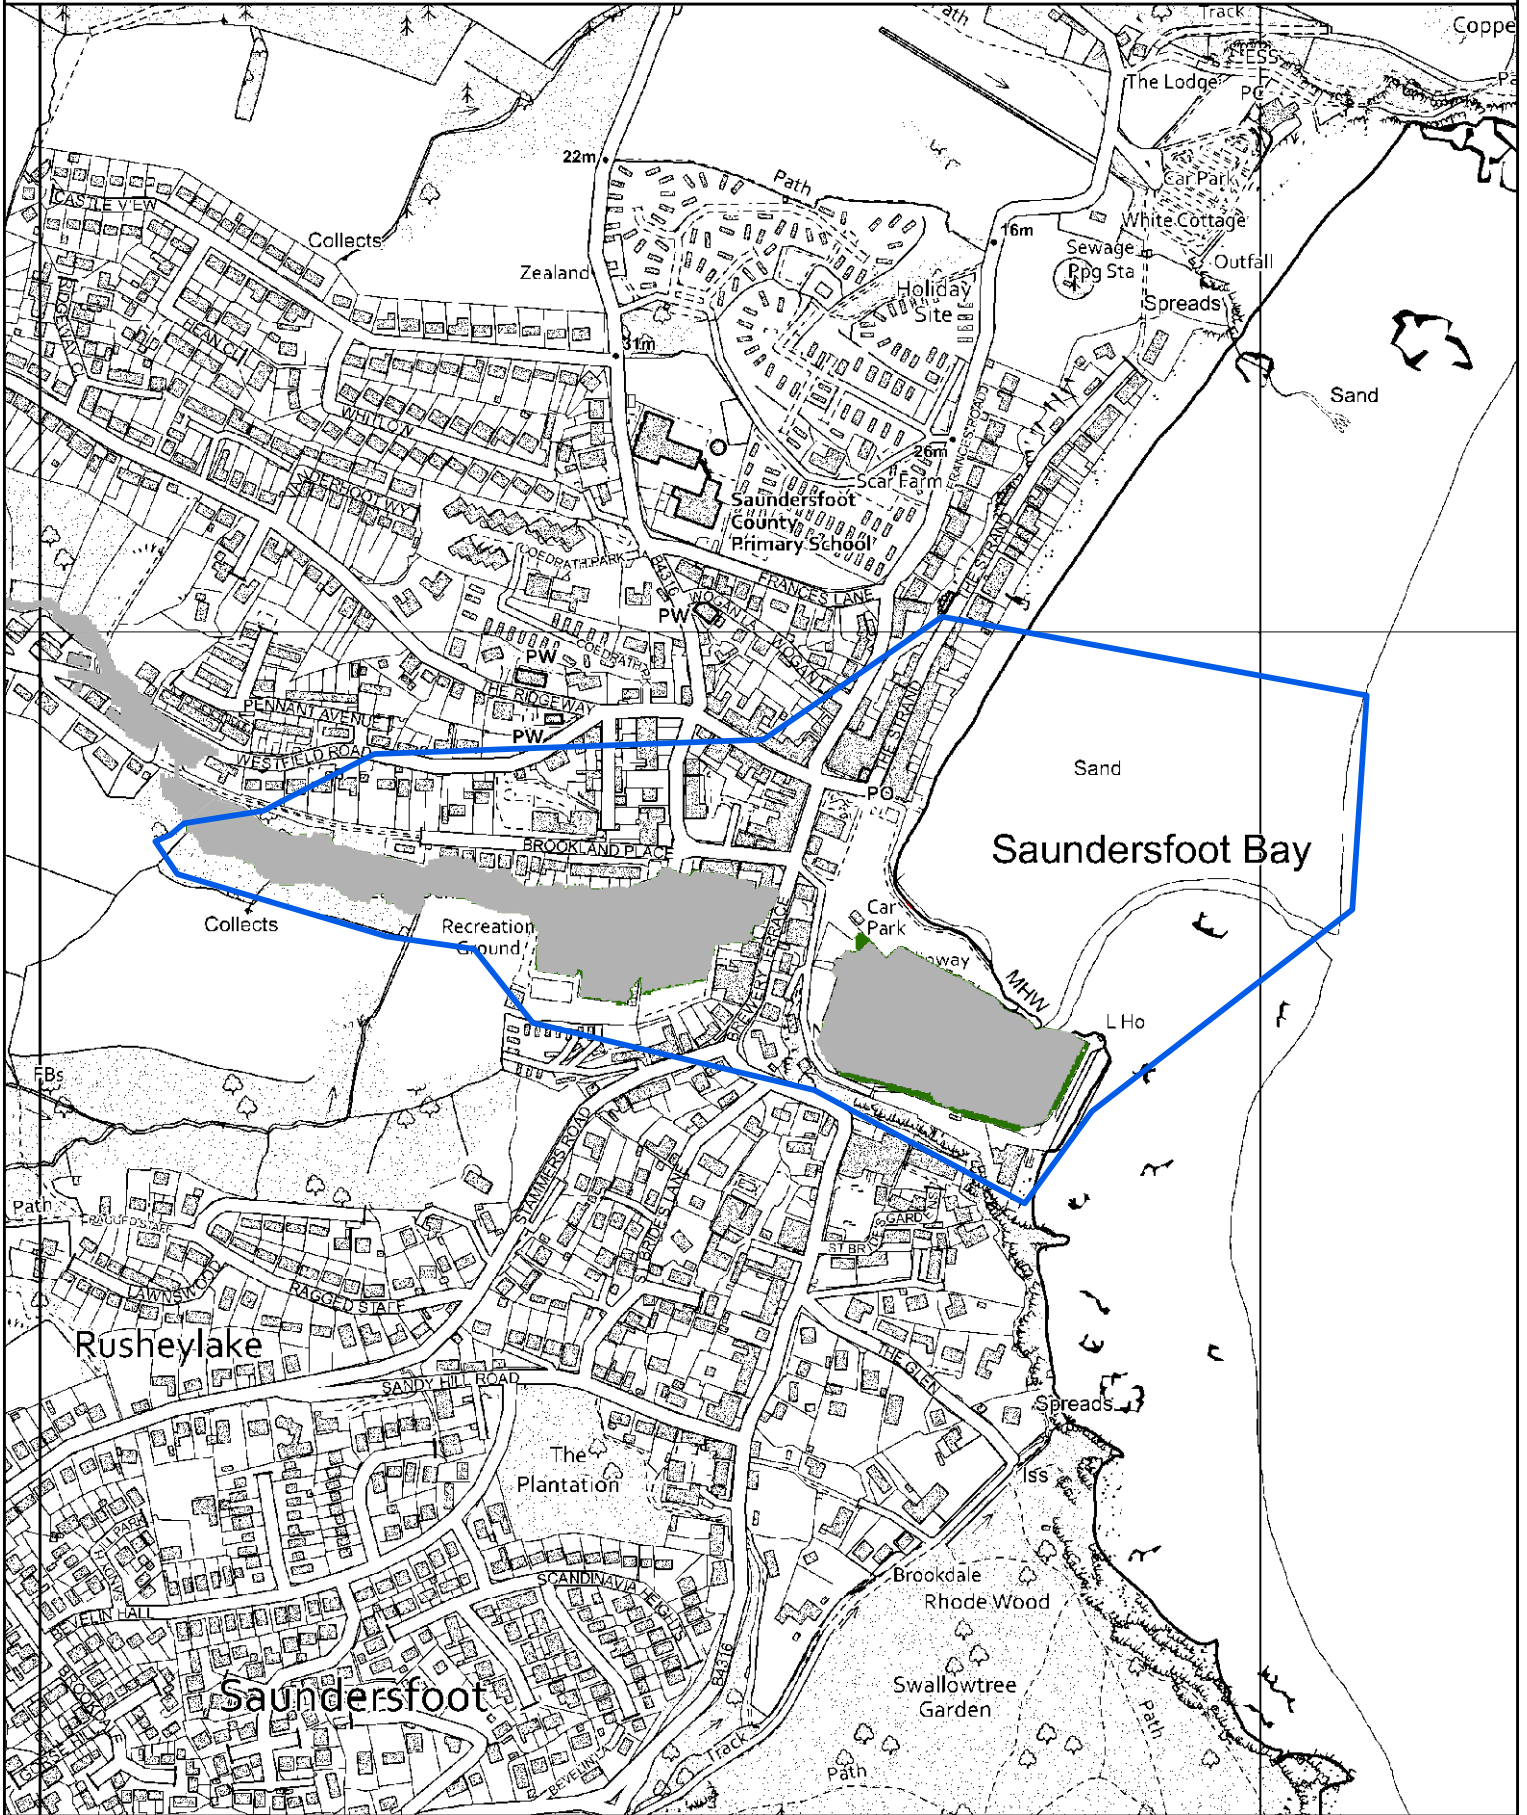

Legend - Newidiadau i Barthau Llifogydd 3 / Changes to Flood Zones 3

- Maint a Ychwanegwyd / Extent Added
- Dim Newid / No change
- Maint a Dynnwyd / Extent Removed
- Modelau Newydd / New Models

0 0.05 0.1 0.2 Kilometers

© Hawlfraint a hawliau croffa ddata'r Goron 2023.
Rhif Trwydded yr Arolwg Ordnans 100019741.

© Crown Copyright and database right 2023.
Ordnance Survey licence number 100019741.