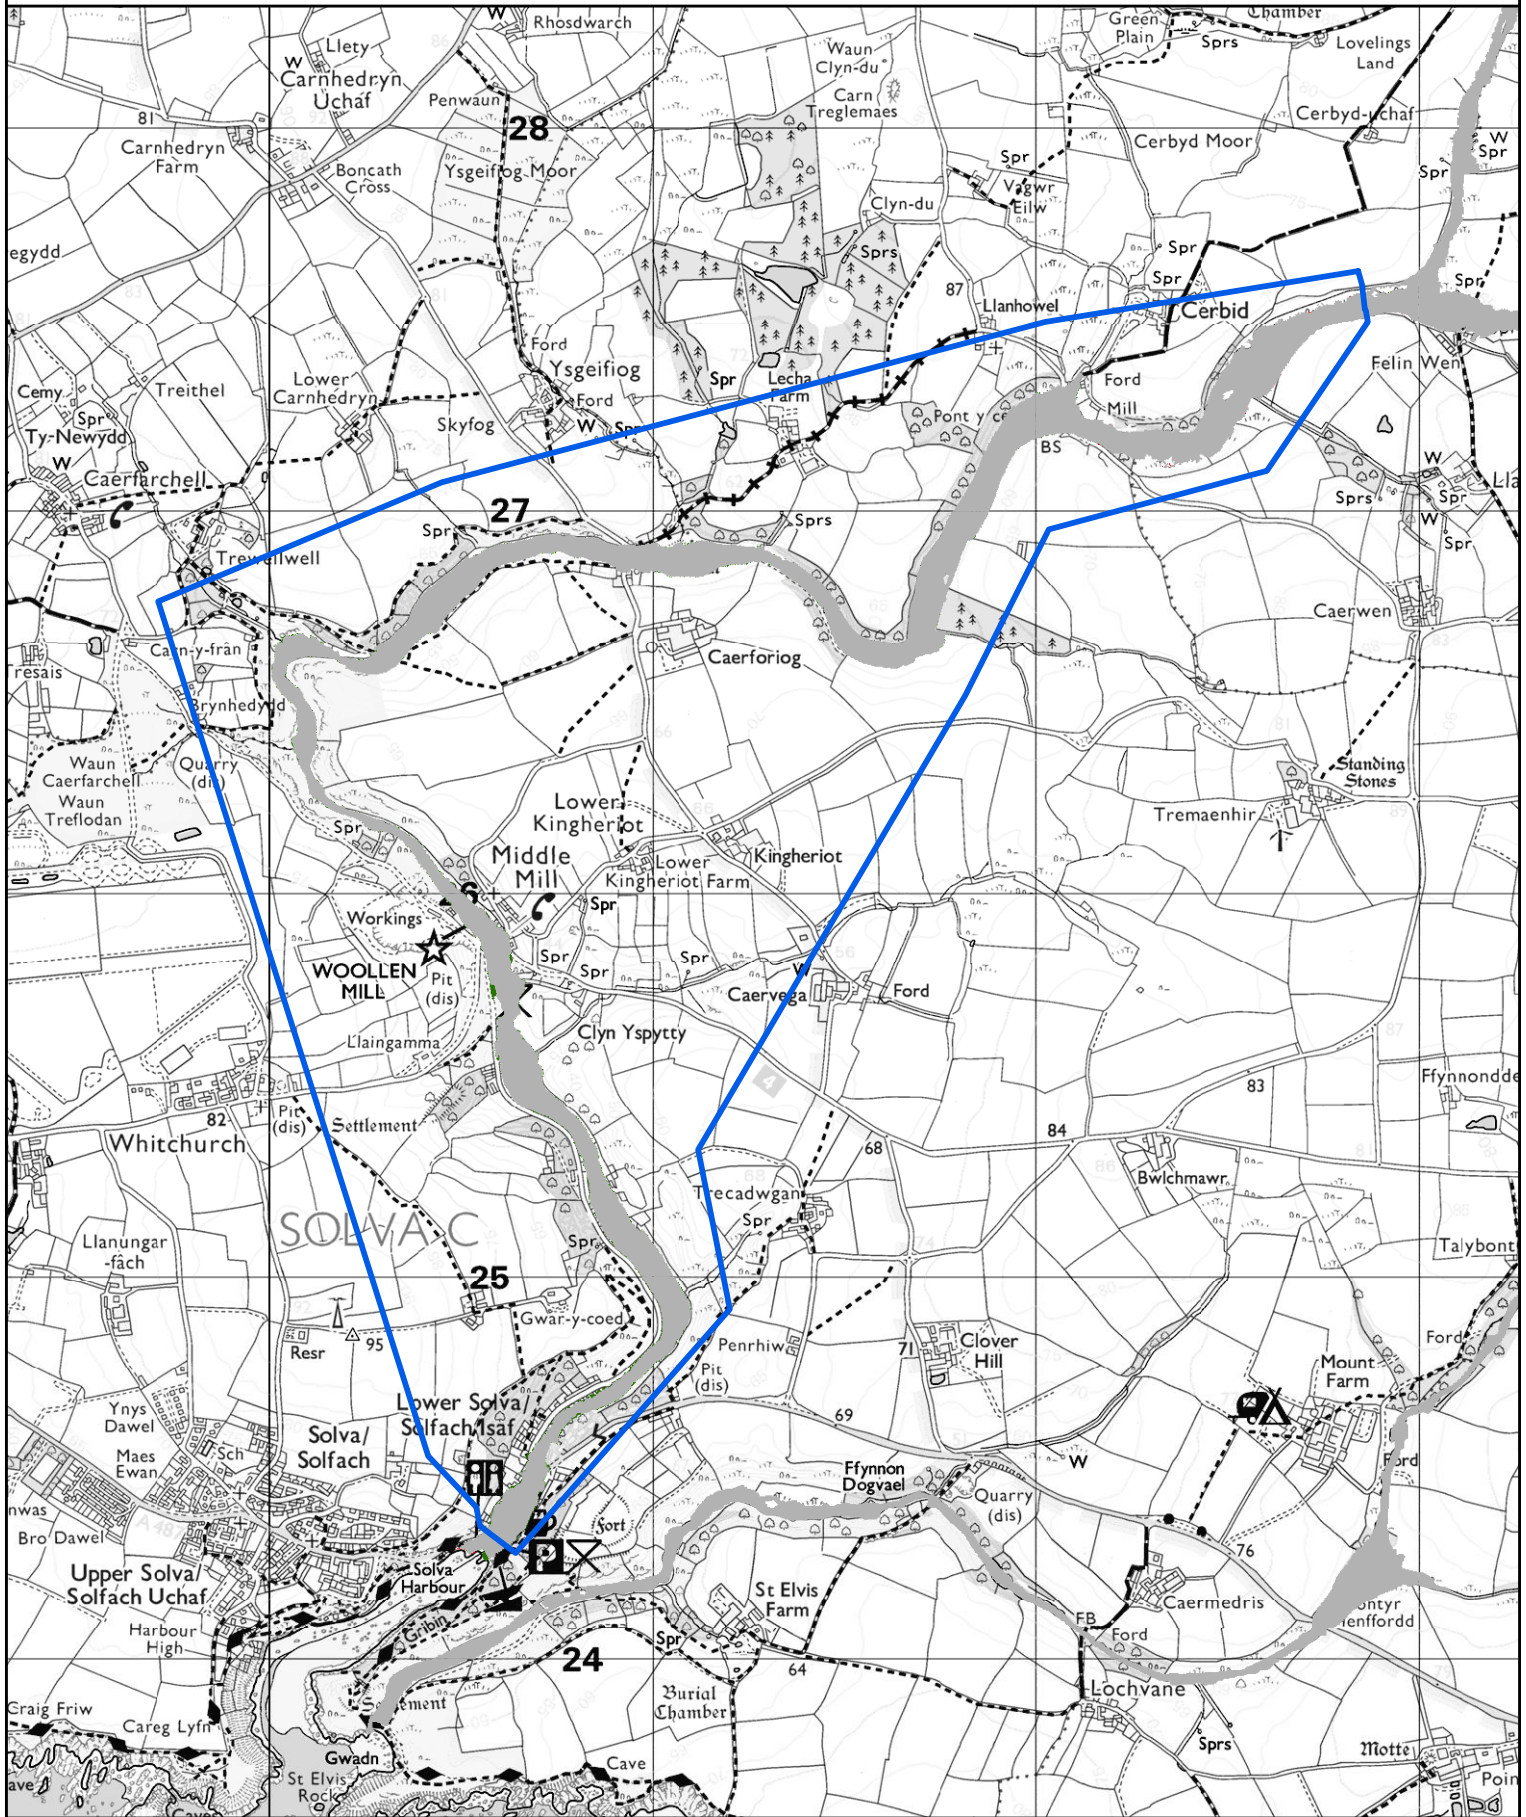

Legend - Newidiadau i Barthau Llifogydd 3 / Changes to Flood Zones 3

- Maint a Ychwanegwyd / Extent Added
- Dim Newid / No change
- Maint a Dynnwyd / Extent Removed
- Modelau Newydd / New Models

0 0.175 0.35 0.7
Kilometers

© Hawlfraint a hawliau croffa ddata'r Goron 2023.
Rhif Trwydded yr Arolwg Ordnans 100019741.

© Crown Copyright and database right 2023.
Ordnance Survey licence number 100019741.