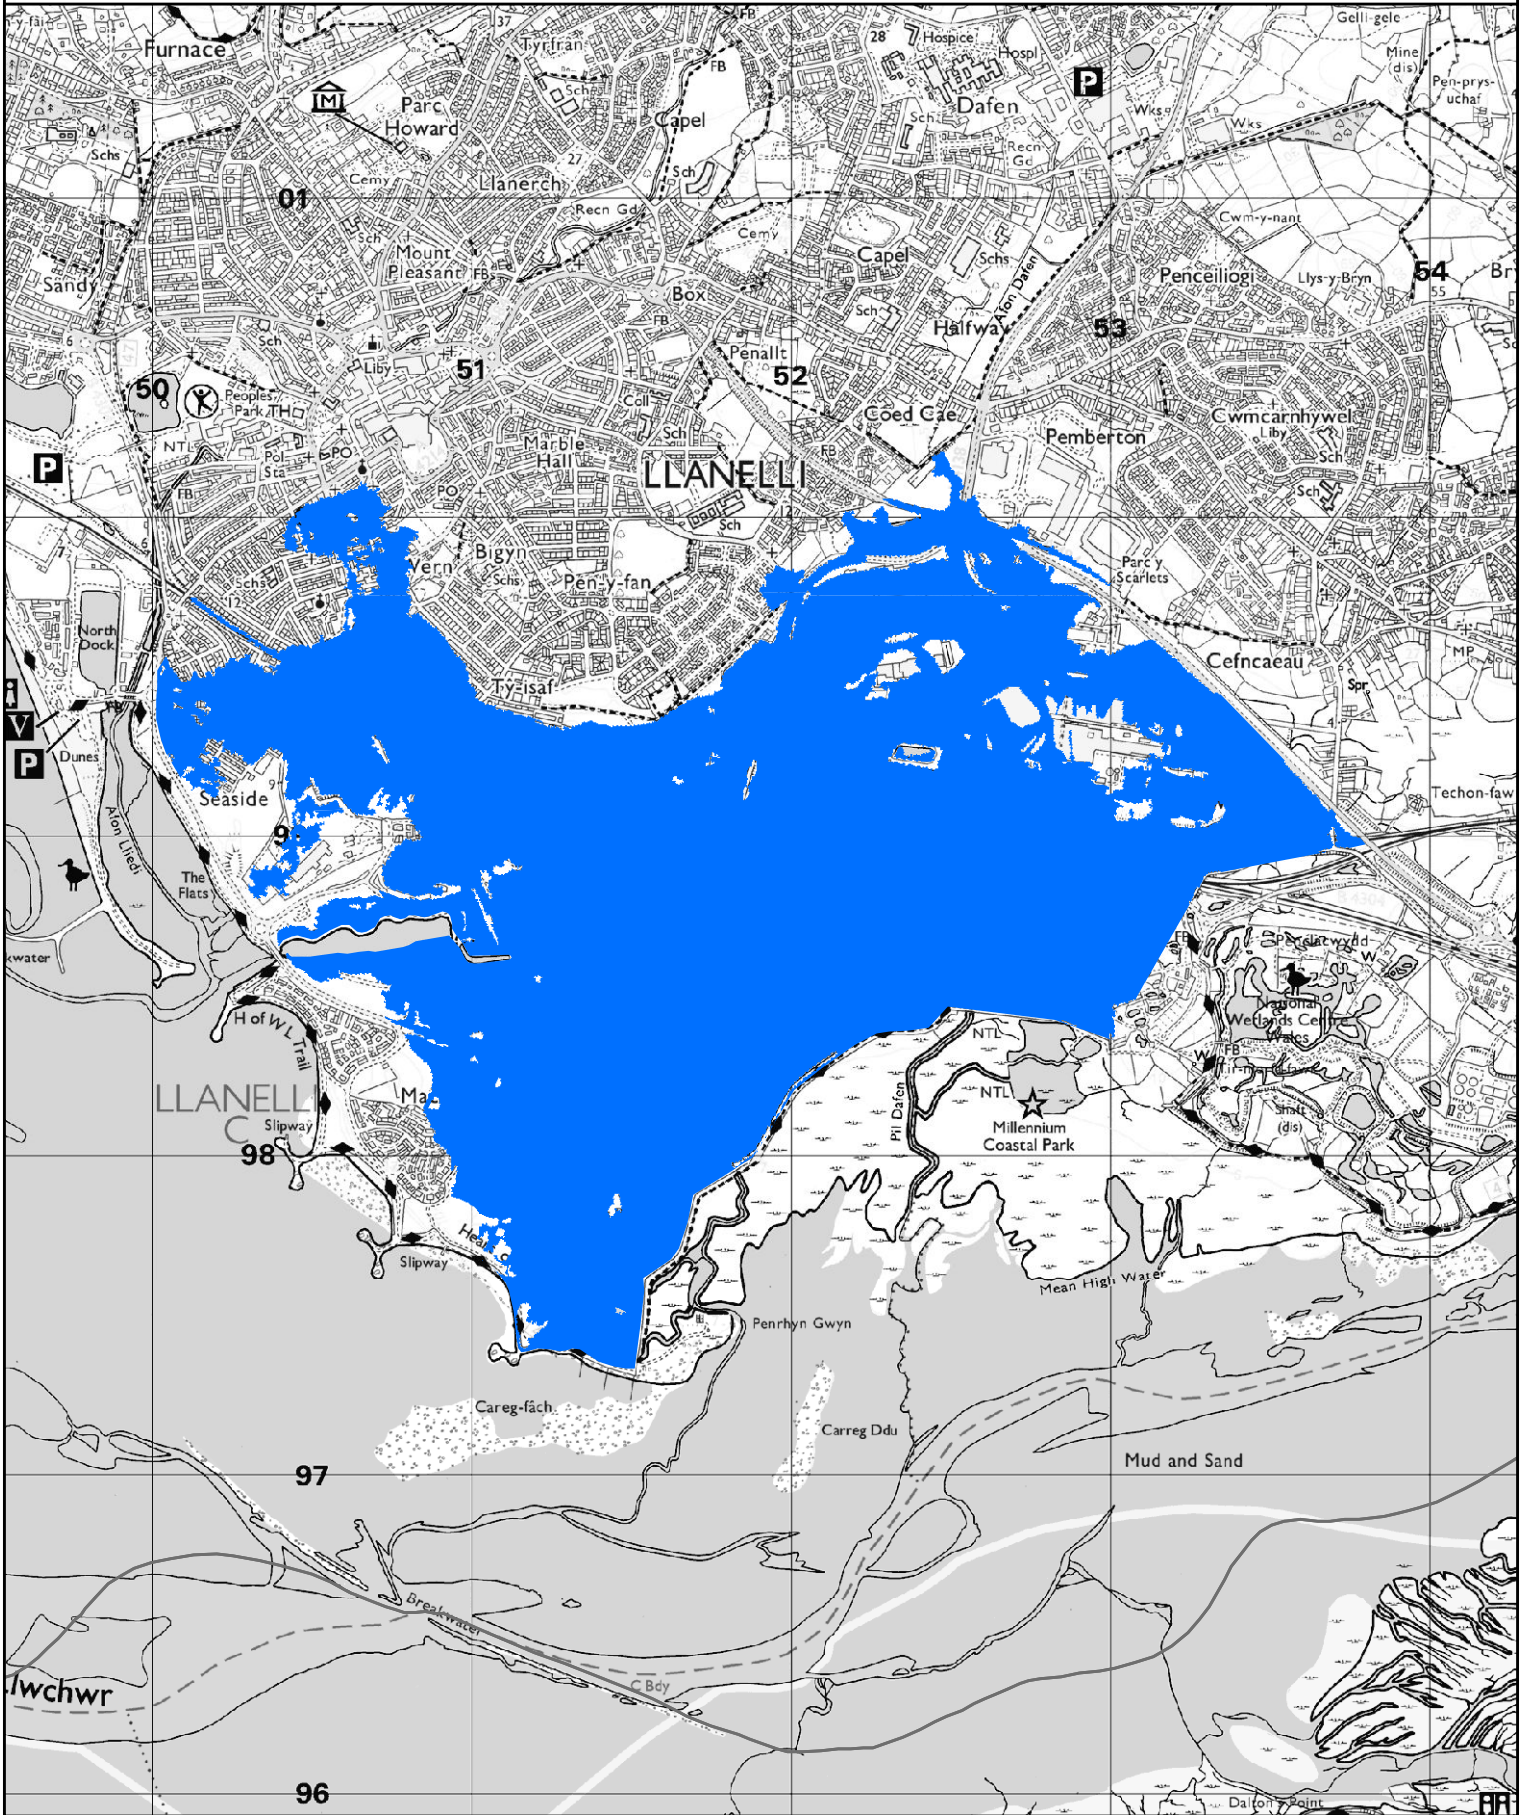

**Legend - Newidiadau i Barthau a Amddiffynnir TAN15 /
Changes to TAN15 Defended Zones**

- Addasedig / Modified
- Wedi creu / Created

0 0.2 0.4 0.8
Kilometers

© Hawlfraint a hawliau crofa ddata'r Goron 2023.
Rhif Trwydded yr Arolwg Ordnans 100019741.

© Crown Copyright and database right 2023.
Ordnance Survey licence number 100019741.