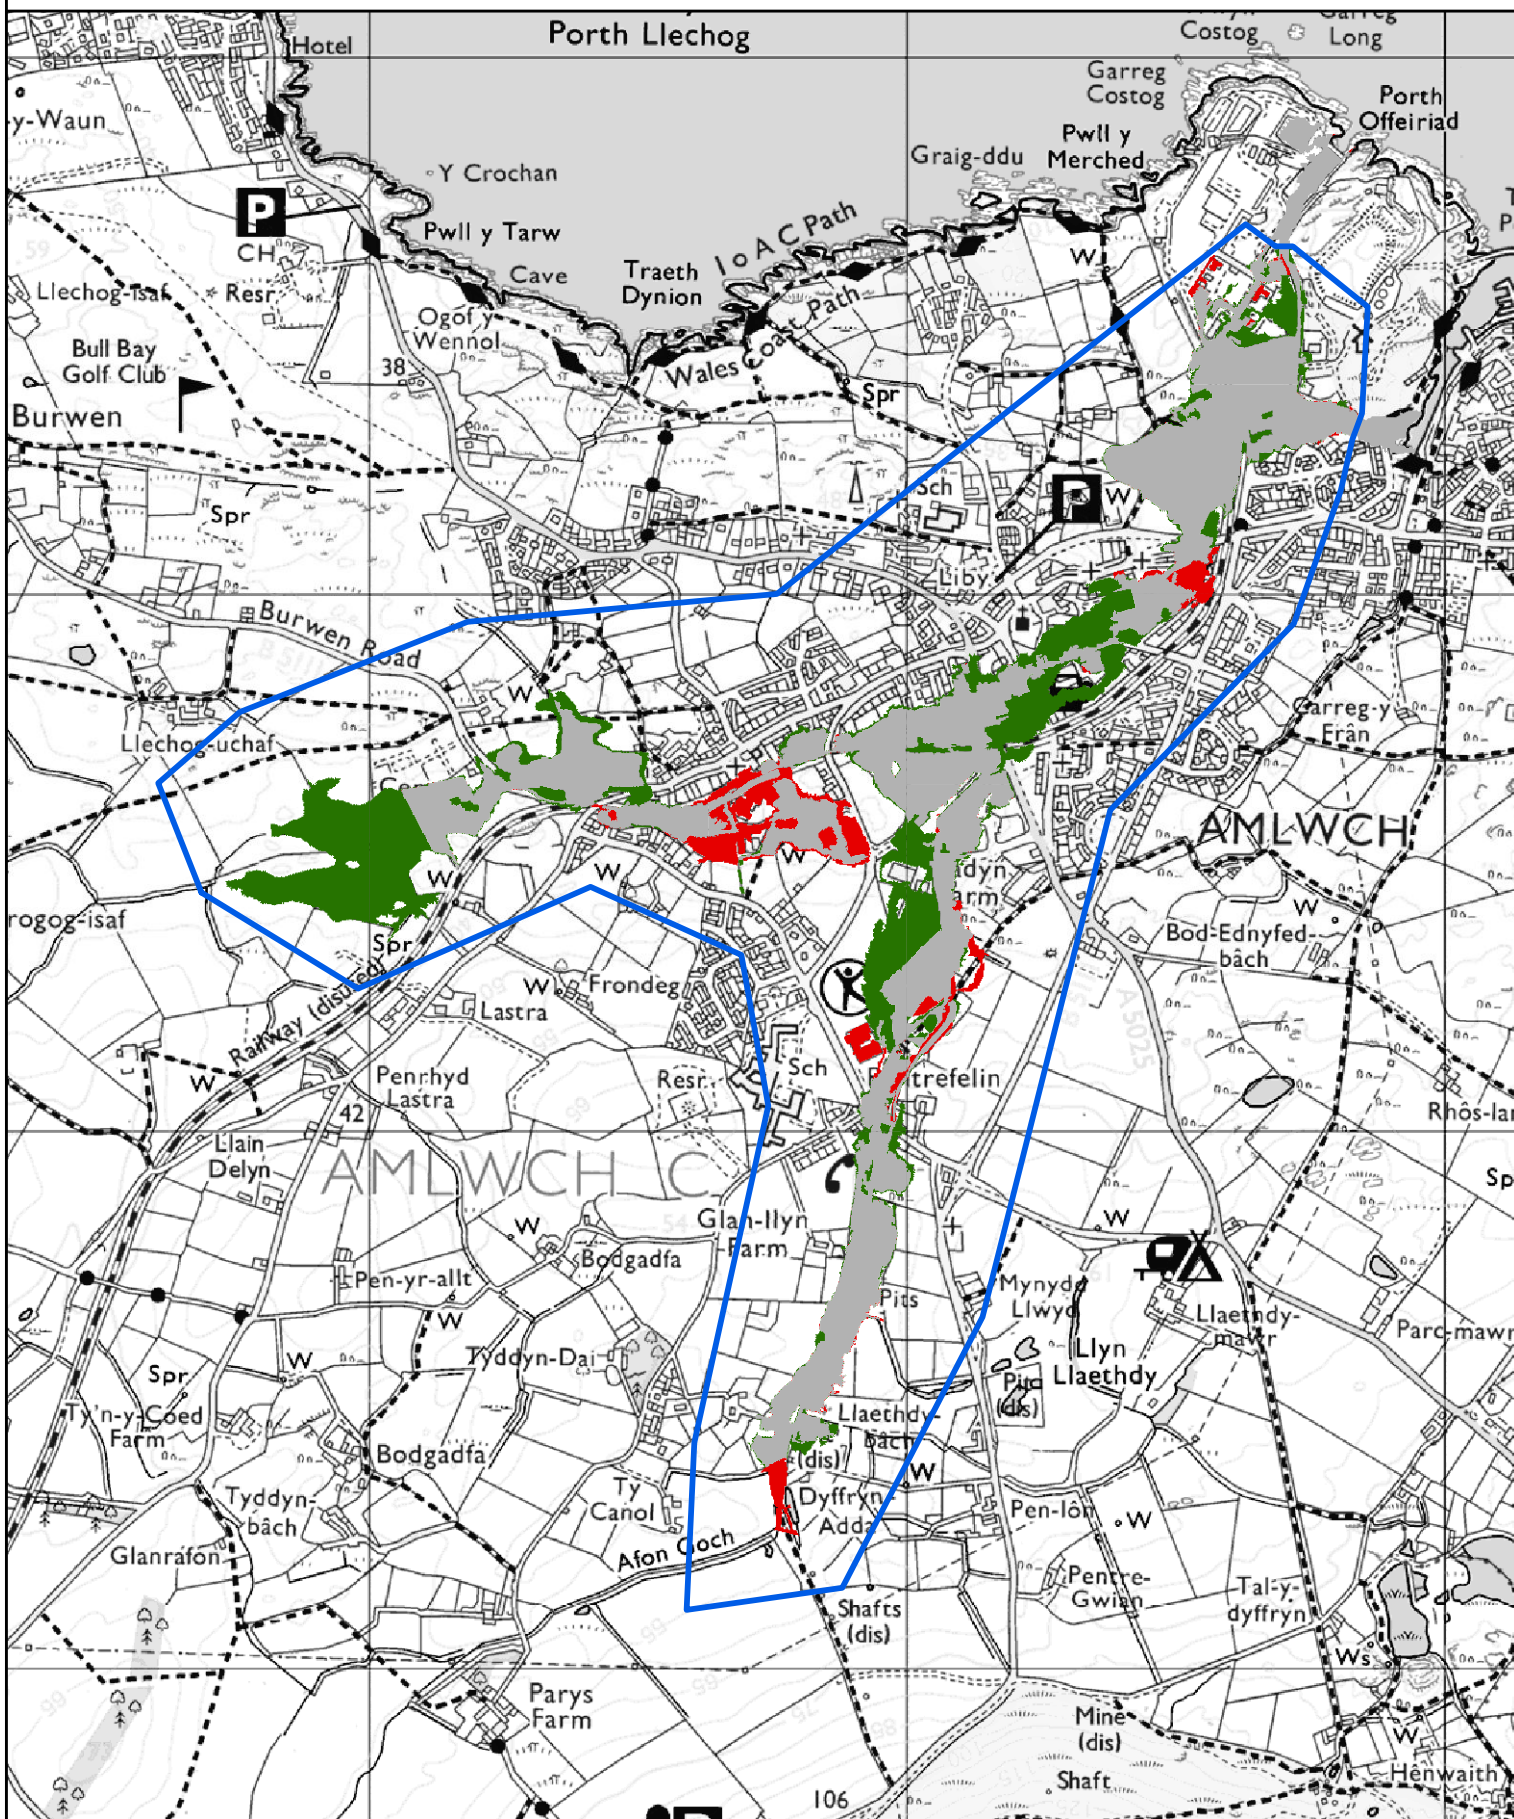

Legend - Newidiadau i Barthau Llifogydd 2 / Changes to Flood Zones 2

- Maint a Ychwanegwyd / Extent Added
- Dim Newid / No change
- Maint a Dynnwyd / Extent Removed
- Modelau Newydd / New Models

0 0.125 0.25 0.5 Kilometers

© Hawlfraint a hawliau croffa ddata'r Goron 2023.
Rhif Trwydded yr Arolwg Ordnans 100019741.

© Crown Copyright and database right 2023.
Ordnance Survey licence number 100019741.