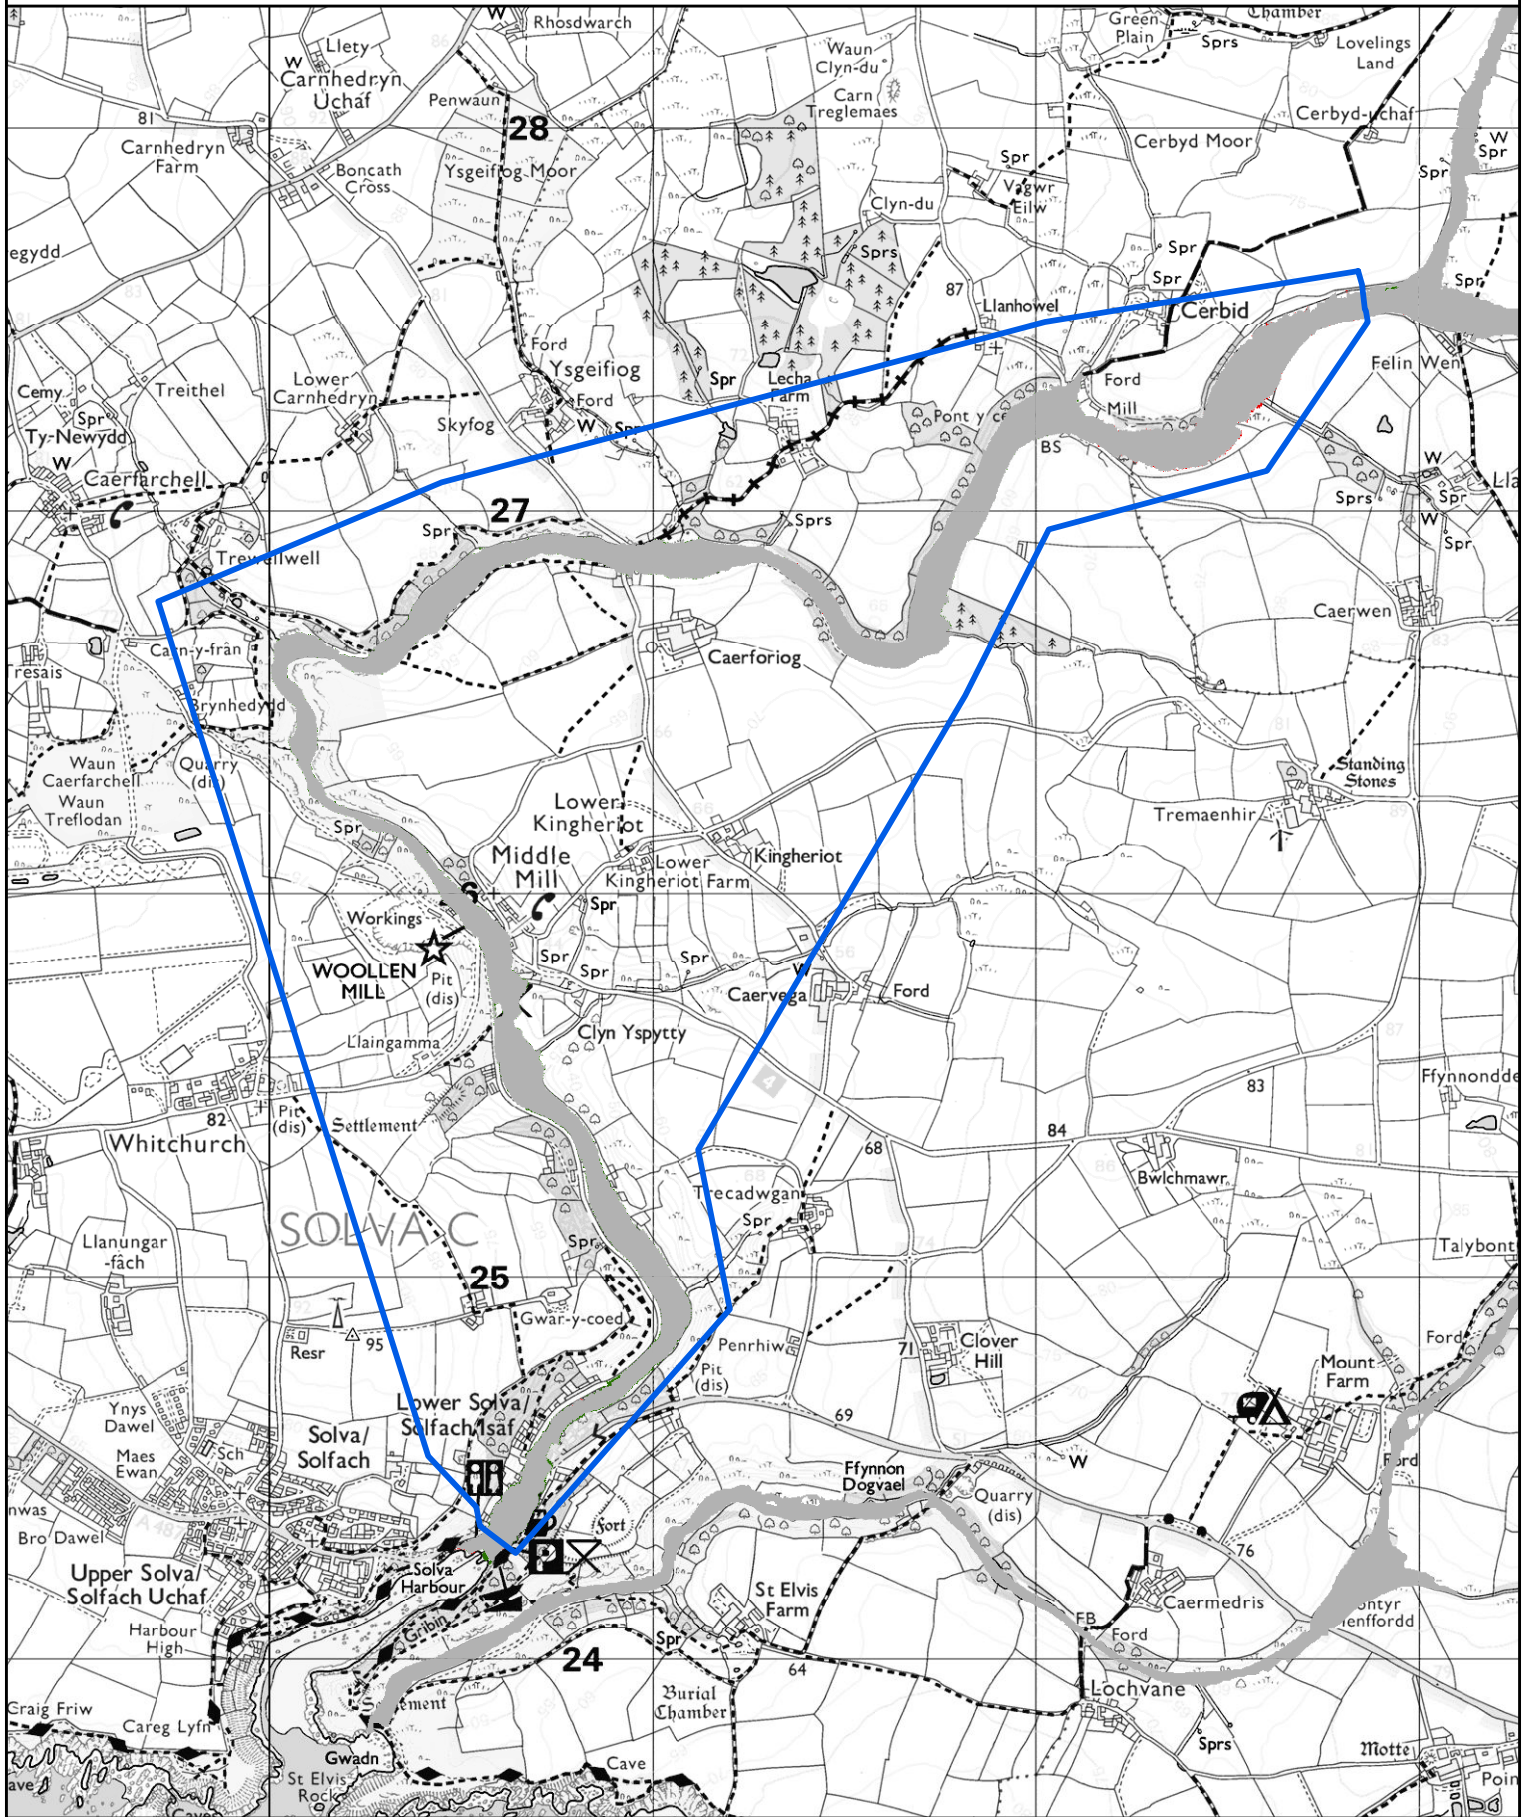

Legend - Newidiadau i Barthau Llifogydd 2 / Changes to Flood Zones 2

- Maint a Ychwanegwyd / Extent Added
- Dim Newid / No change
- Maint a Dynnwyd / Extent Removed
- Modelau Newydd / New Models

0 0.175 0.35 0.7
Kilometers

© Hawlfraint a hawliau croffa ddata'r Goron 2023.
Rhif Trwydded yr Arolwg Ordnans 100019741.

© Crown Copyright and database right 2023.
Ordnance Survey licence number 100019741.