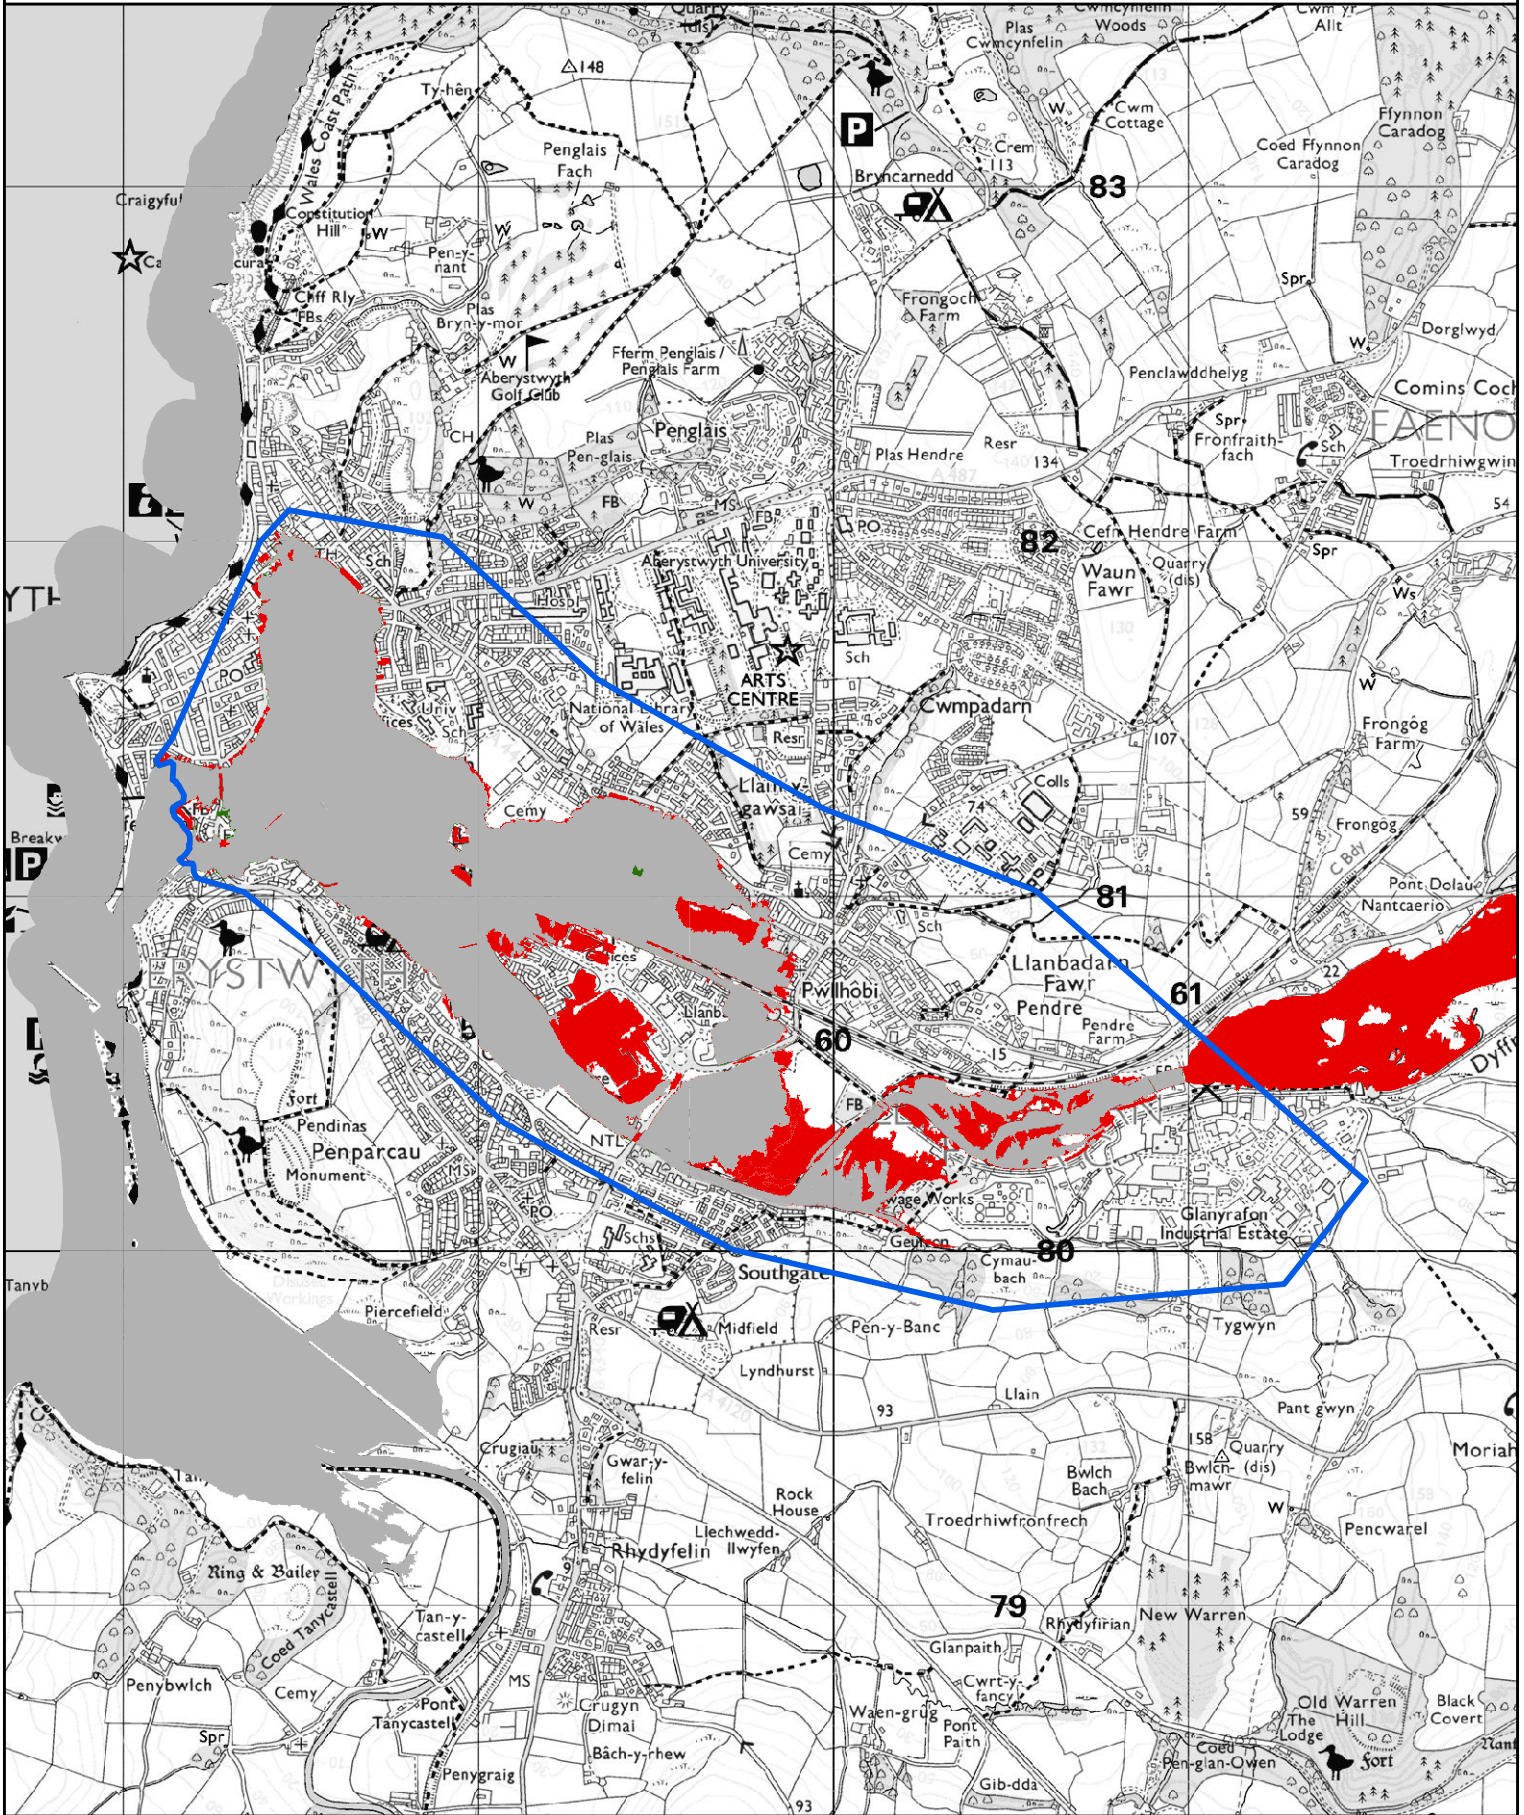

0 0.175 0.35 0.7
Kilometers

© Hawlfraint a hawliau croffa ddata'r Goron 2023.
Rhif Trwydded yr Arolwg Ordnans 100019741.

© Crown Copyright and database right 2023.
Ordnance Survey licence number 100019741.