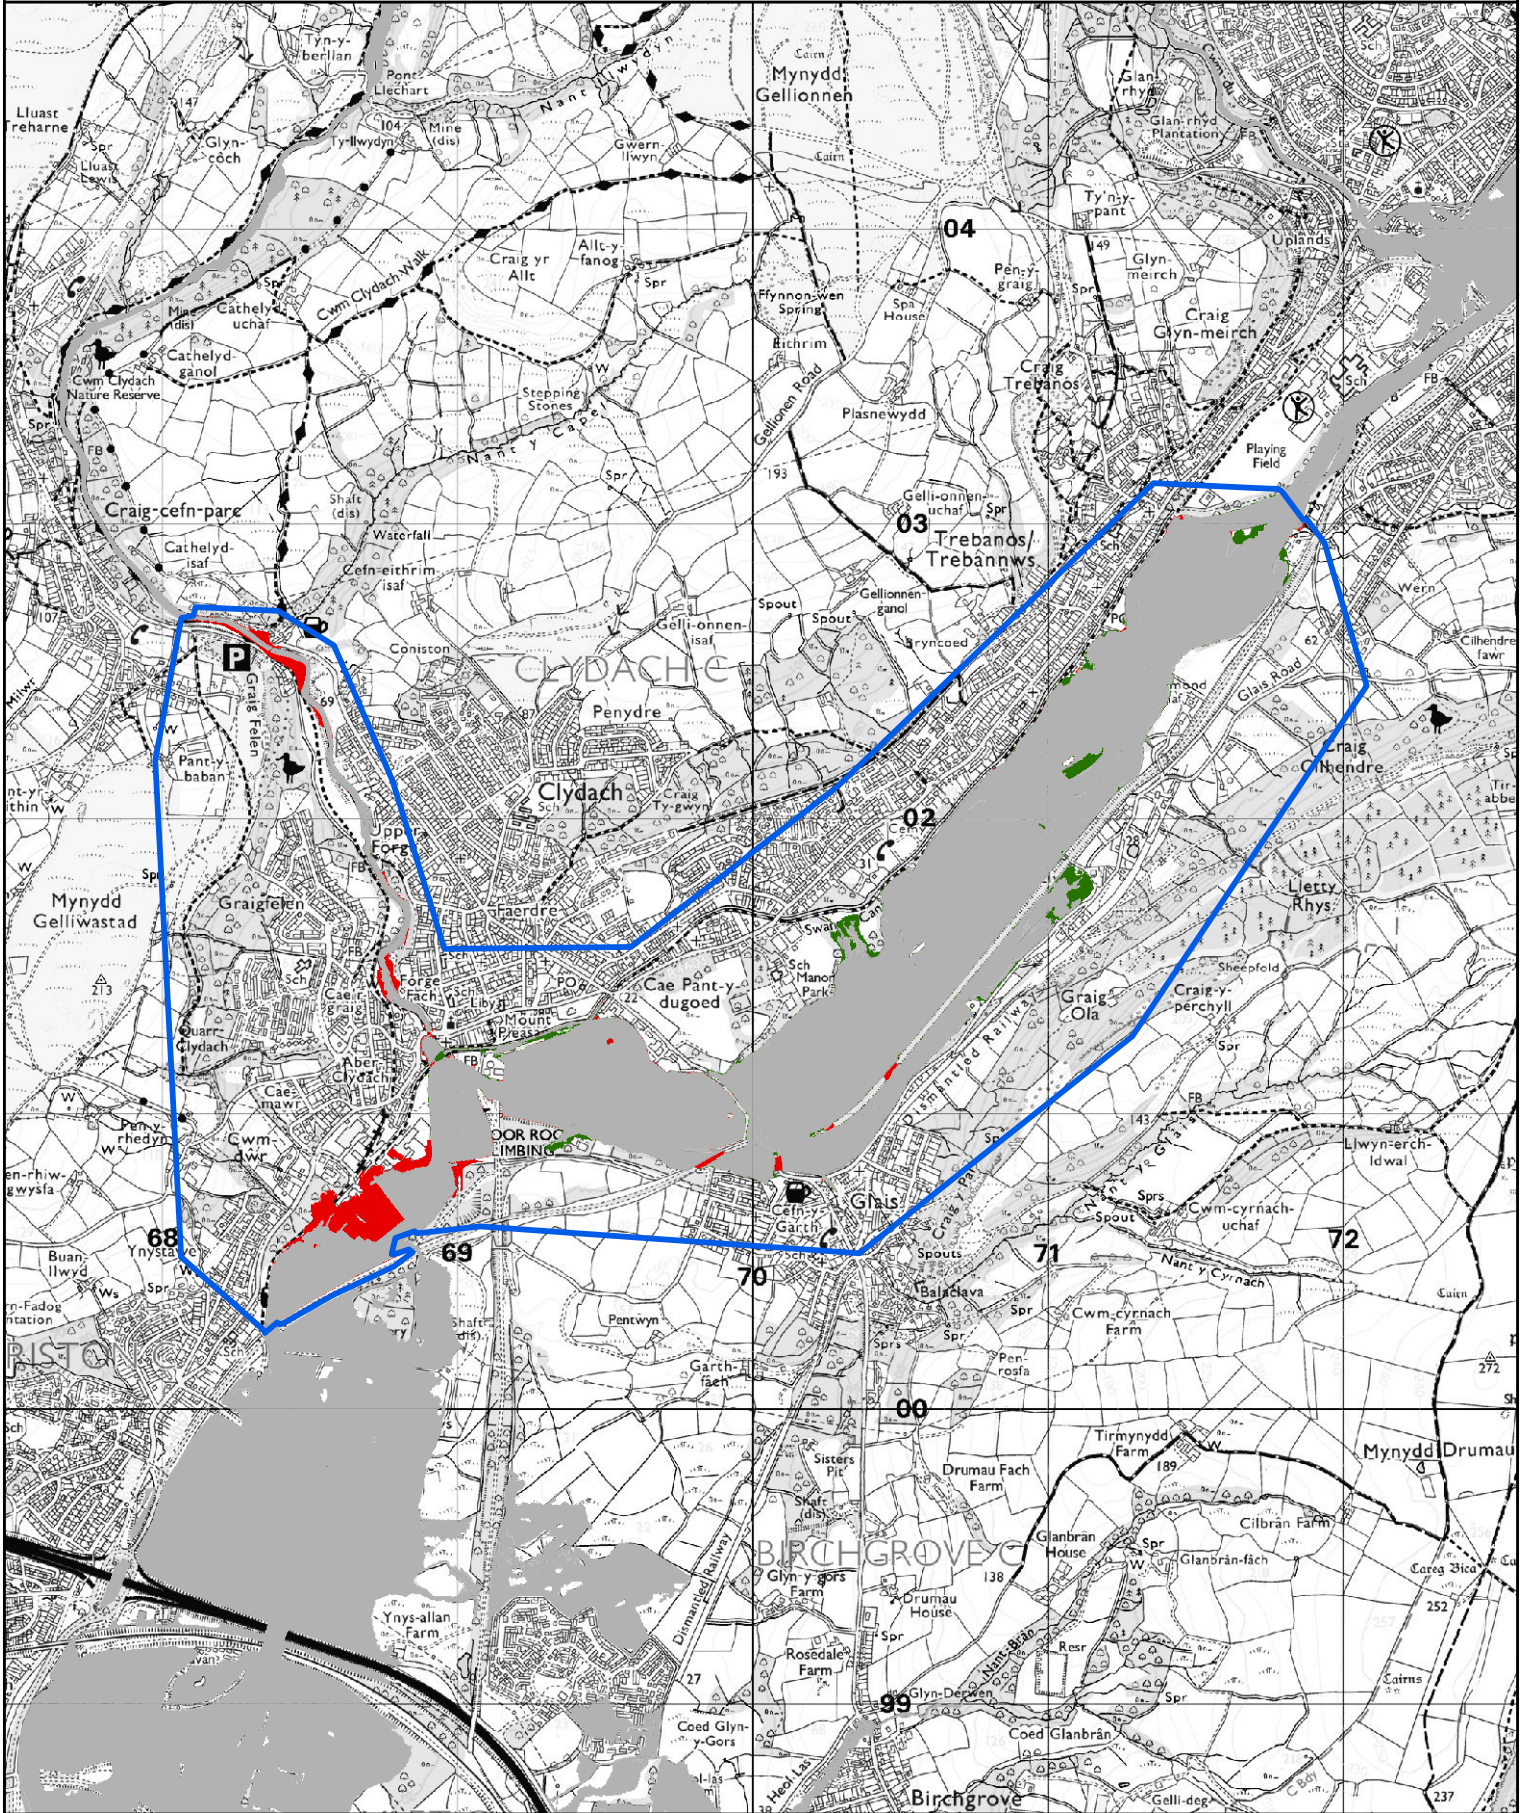

Legend - Newidiadau i Barthau Llifogydd 3 / Changes to Flood Zones 3

- Maint a Ychwanegwyd / Extent Added
- Dim Newid / No change
- Maint a Dynnwyd / Extent Removed
- Modelau Newydd / New Models

© Hawlfraint a hawliau croffa ddata'r Goron 2023.
Rhif Trwydded yr Arolwg Ordnans 100019741.

© Crown Copyright and database right 2023.
Ordnance Survey licence number 100019741.