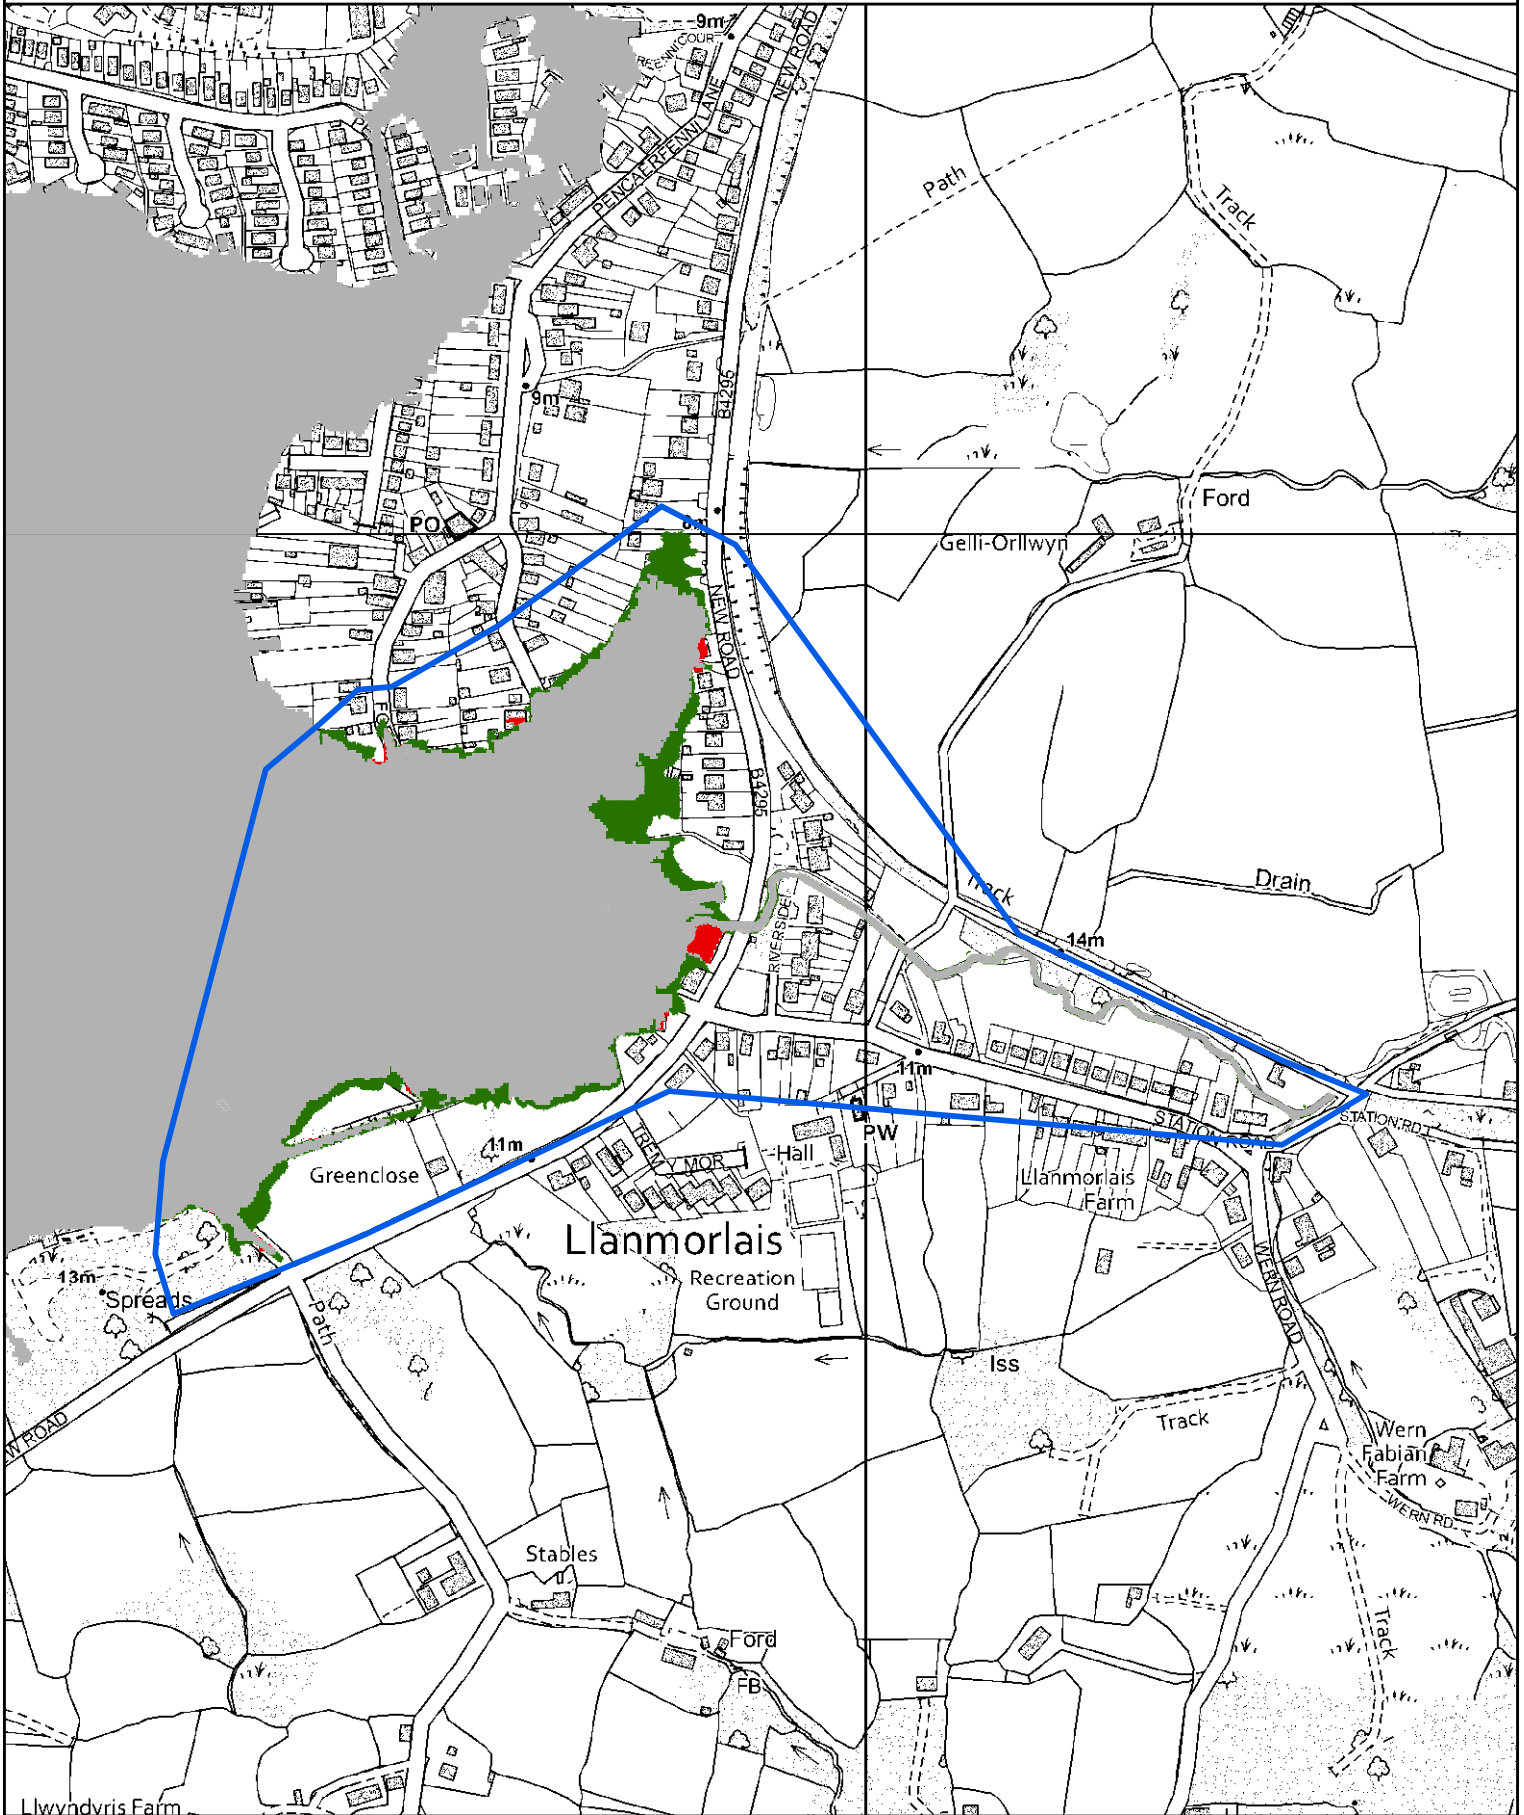

Legend - Newidiadau i Barthau Llifogydd 2 / Changes to Flood Zones 2

- Maint a Ychwanegwyd / Extent Added
- Dim Newid / No change
- Maint a Dynnwyd / Extent Removed
- Modelau Newydd / New Models

© Hawlfraint a hawliau croffa ddata'r Goron 2023.
Rhif Trwydded yr Arolwg Ordnans 100019741.

© Crown Copyright and database right 2023.
Ordnance Survey licence number 100019741.