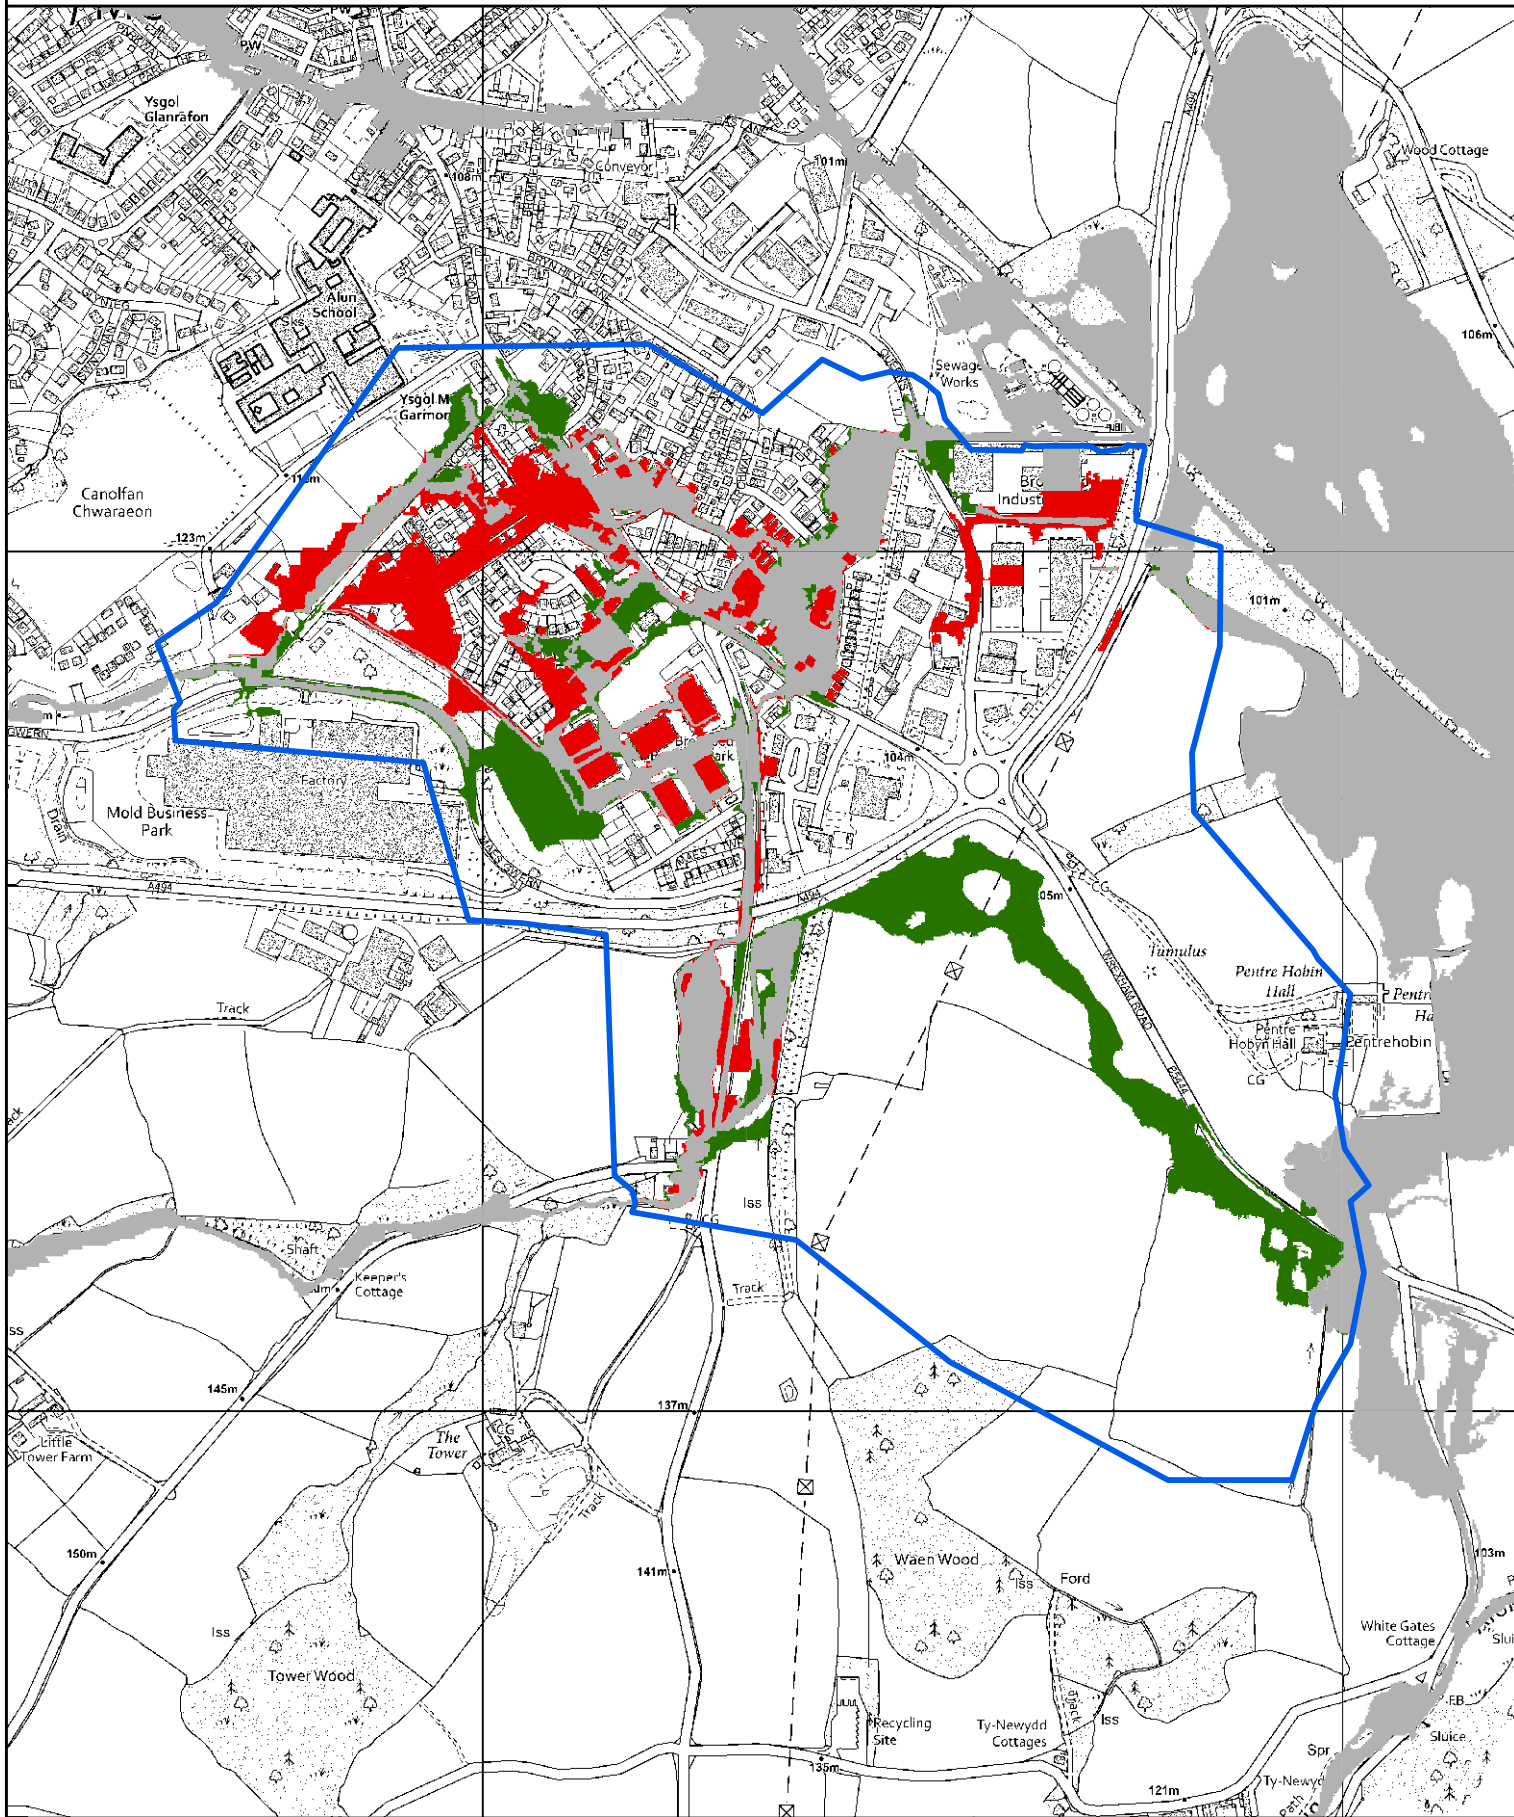

Legend - Newidiadau i Barthau Llifogydd 3 / Changes to Flood Zones 3

- Maint a Ychwanegwyd / Extent Added
- Dim Newid / No change
- Maint a Dynnwyd / Extent Removed
- Modelau Newydd / New Models

0 0.075 0.15 0.3
Kilometers

© Hawlfraint a hawliau croffa ddata'r Goron 2023.
Rhif Trwydded yr Arolwg Ordnans 100019741.

© Crown Copyright and database right 2023.
Ordnance Survey licence number 100019741.