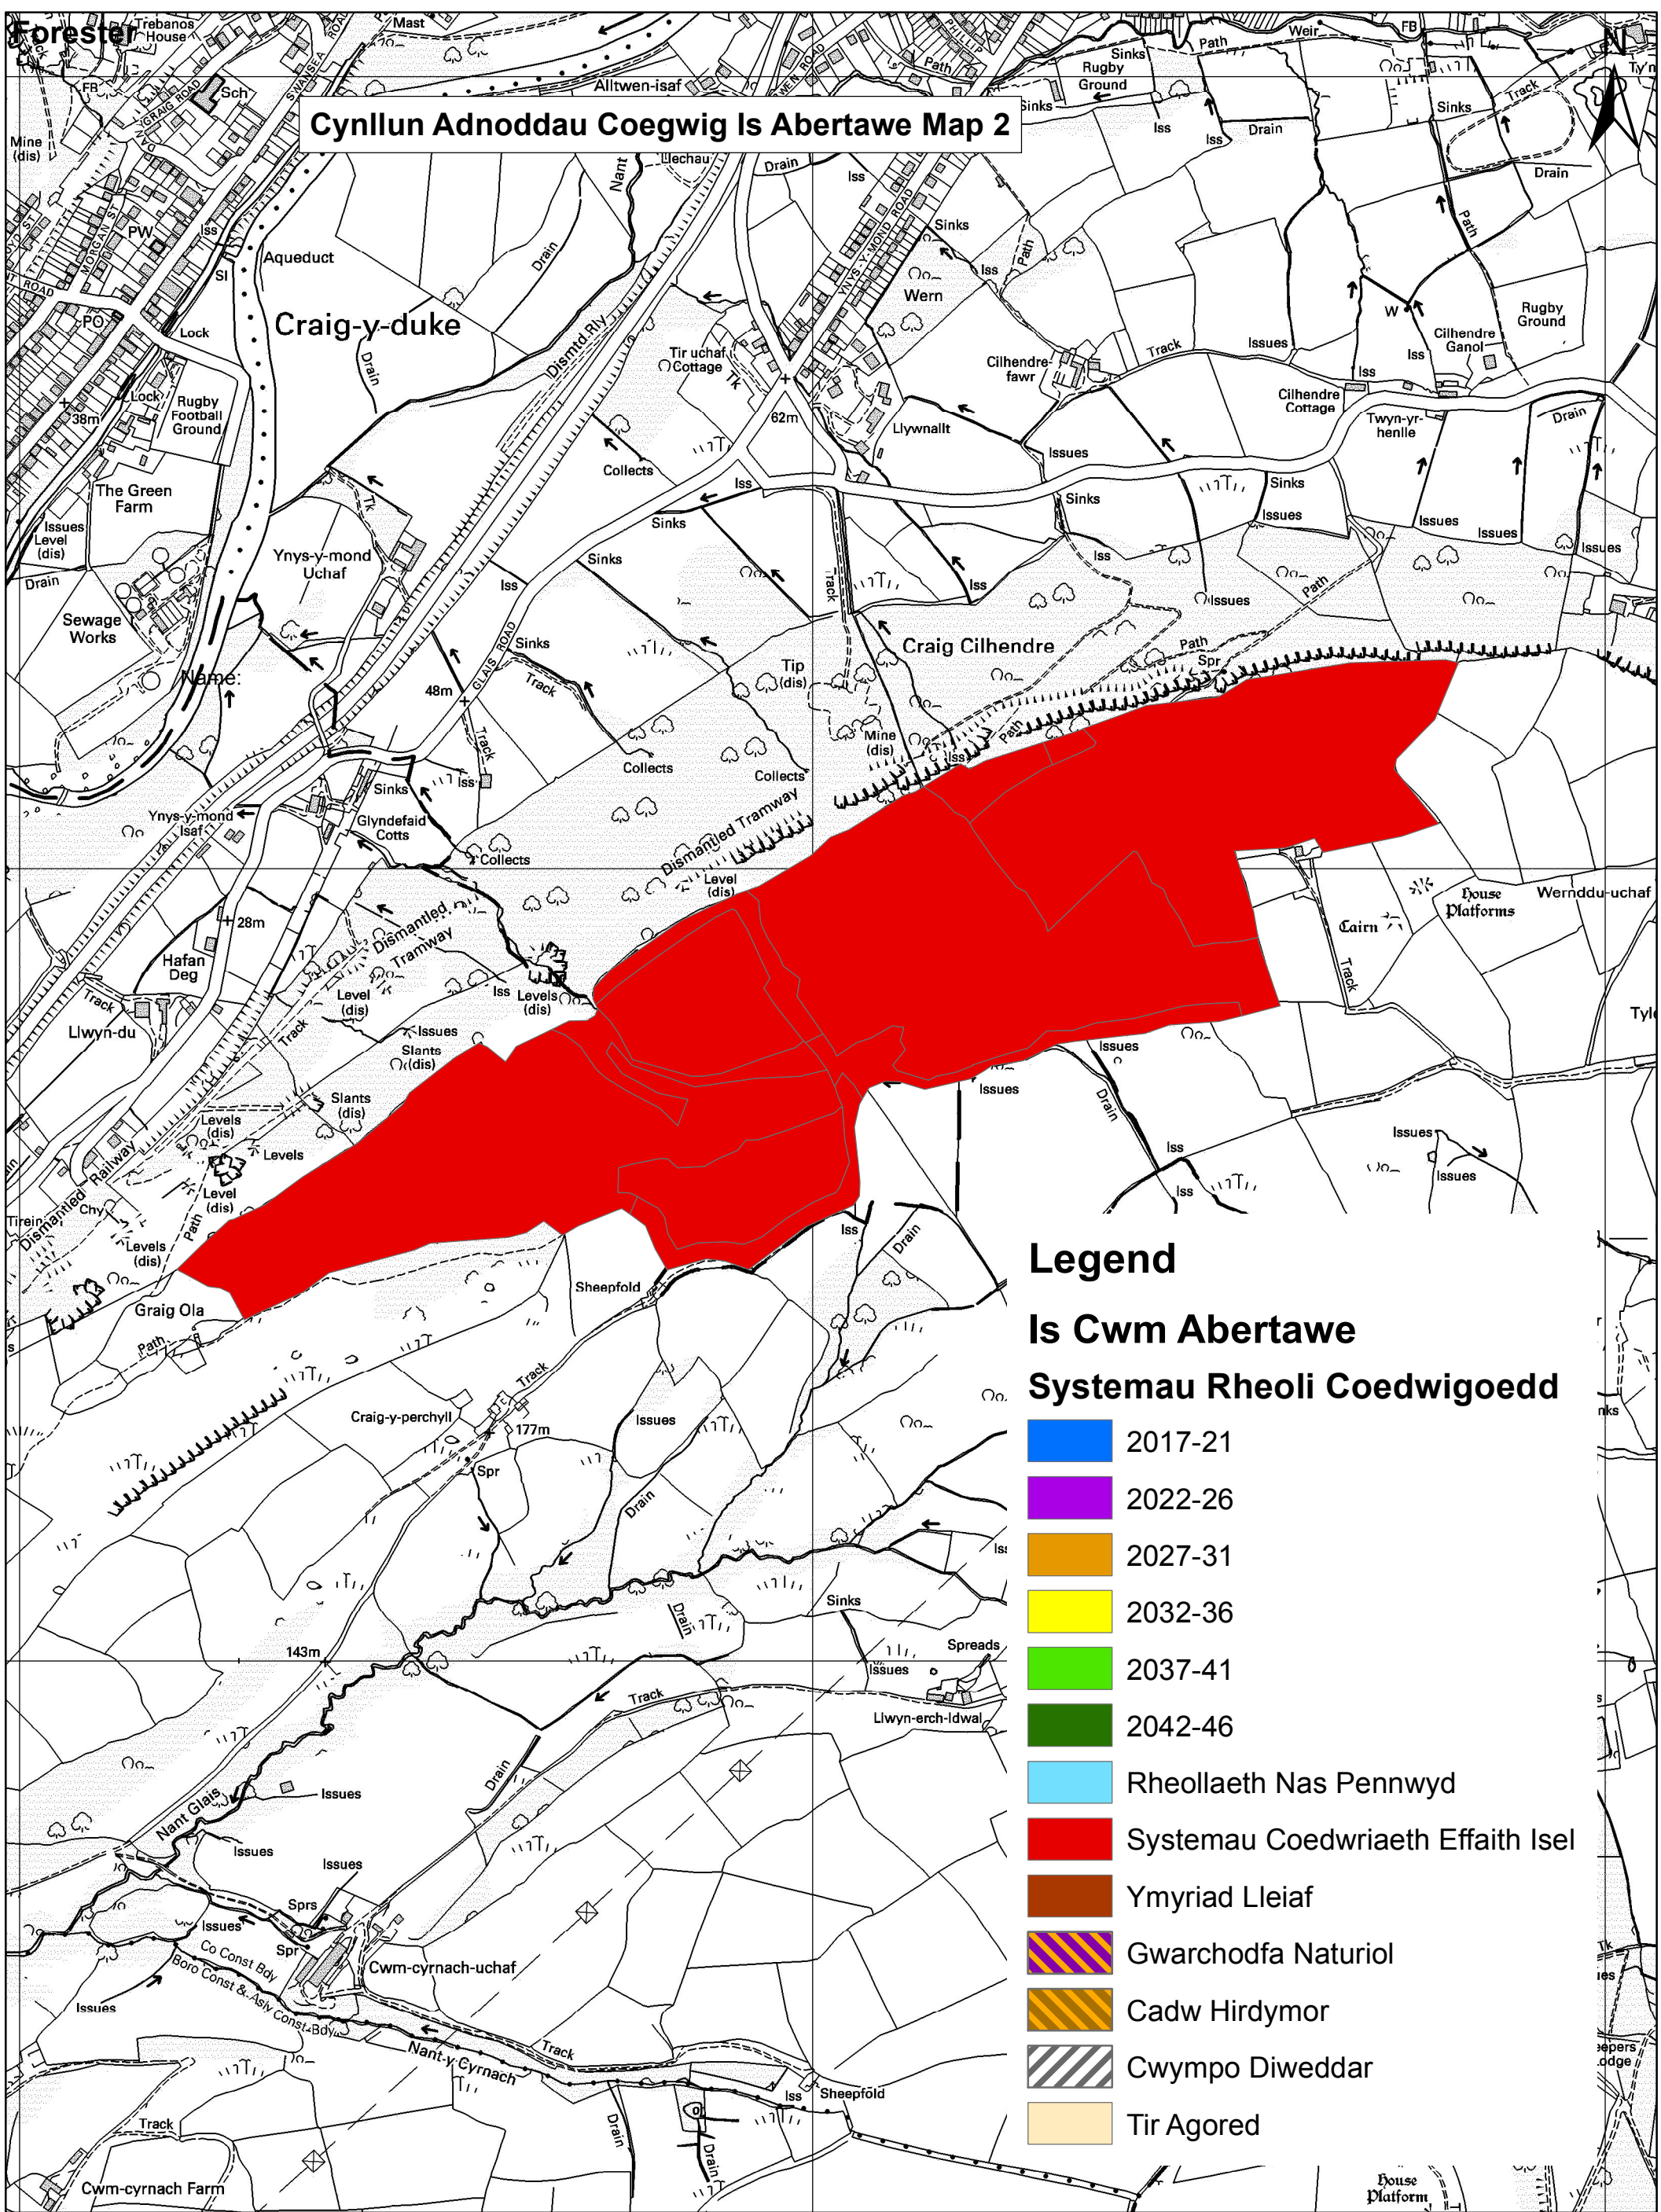

Cynllun Adnoddau Coegwig Is Abertawe Map 2

- ### Legend
- #### Is Cwm Abertawe
- #### Systemau Rheoli Coedwigoedd
- 2017-21
 - 2022-26
 - 2027-31
 - 2032-36
 - 2037-41
 - 2042-46
 - Rheollaeth Nas Pennwyd
 - Systemau Coedwriaeth Effaith Isel
 - Ymyriad Lleiaf
 - Gwarchodfa Naturiol
 - Cadw Hirdymor
 - Cwmpo Diweddar
 - Tir Agored