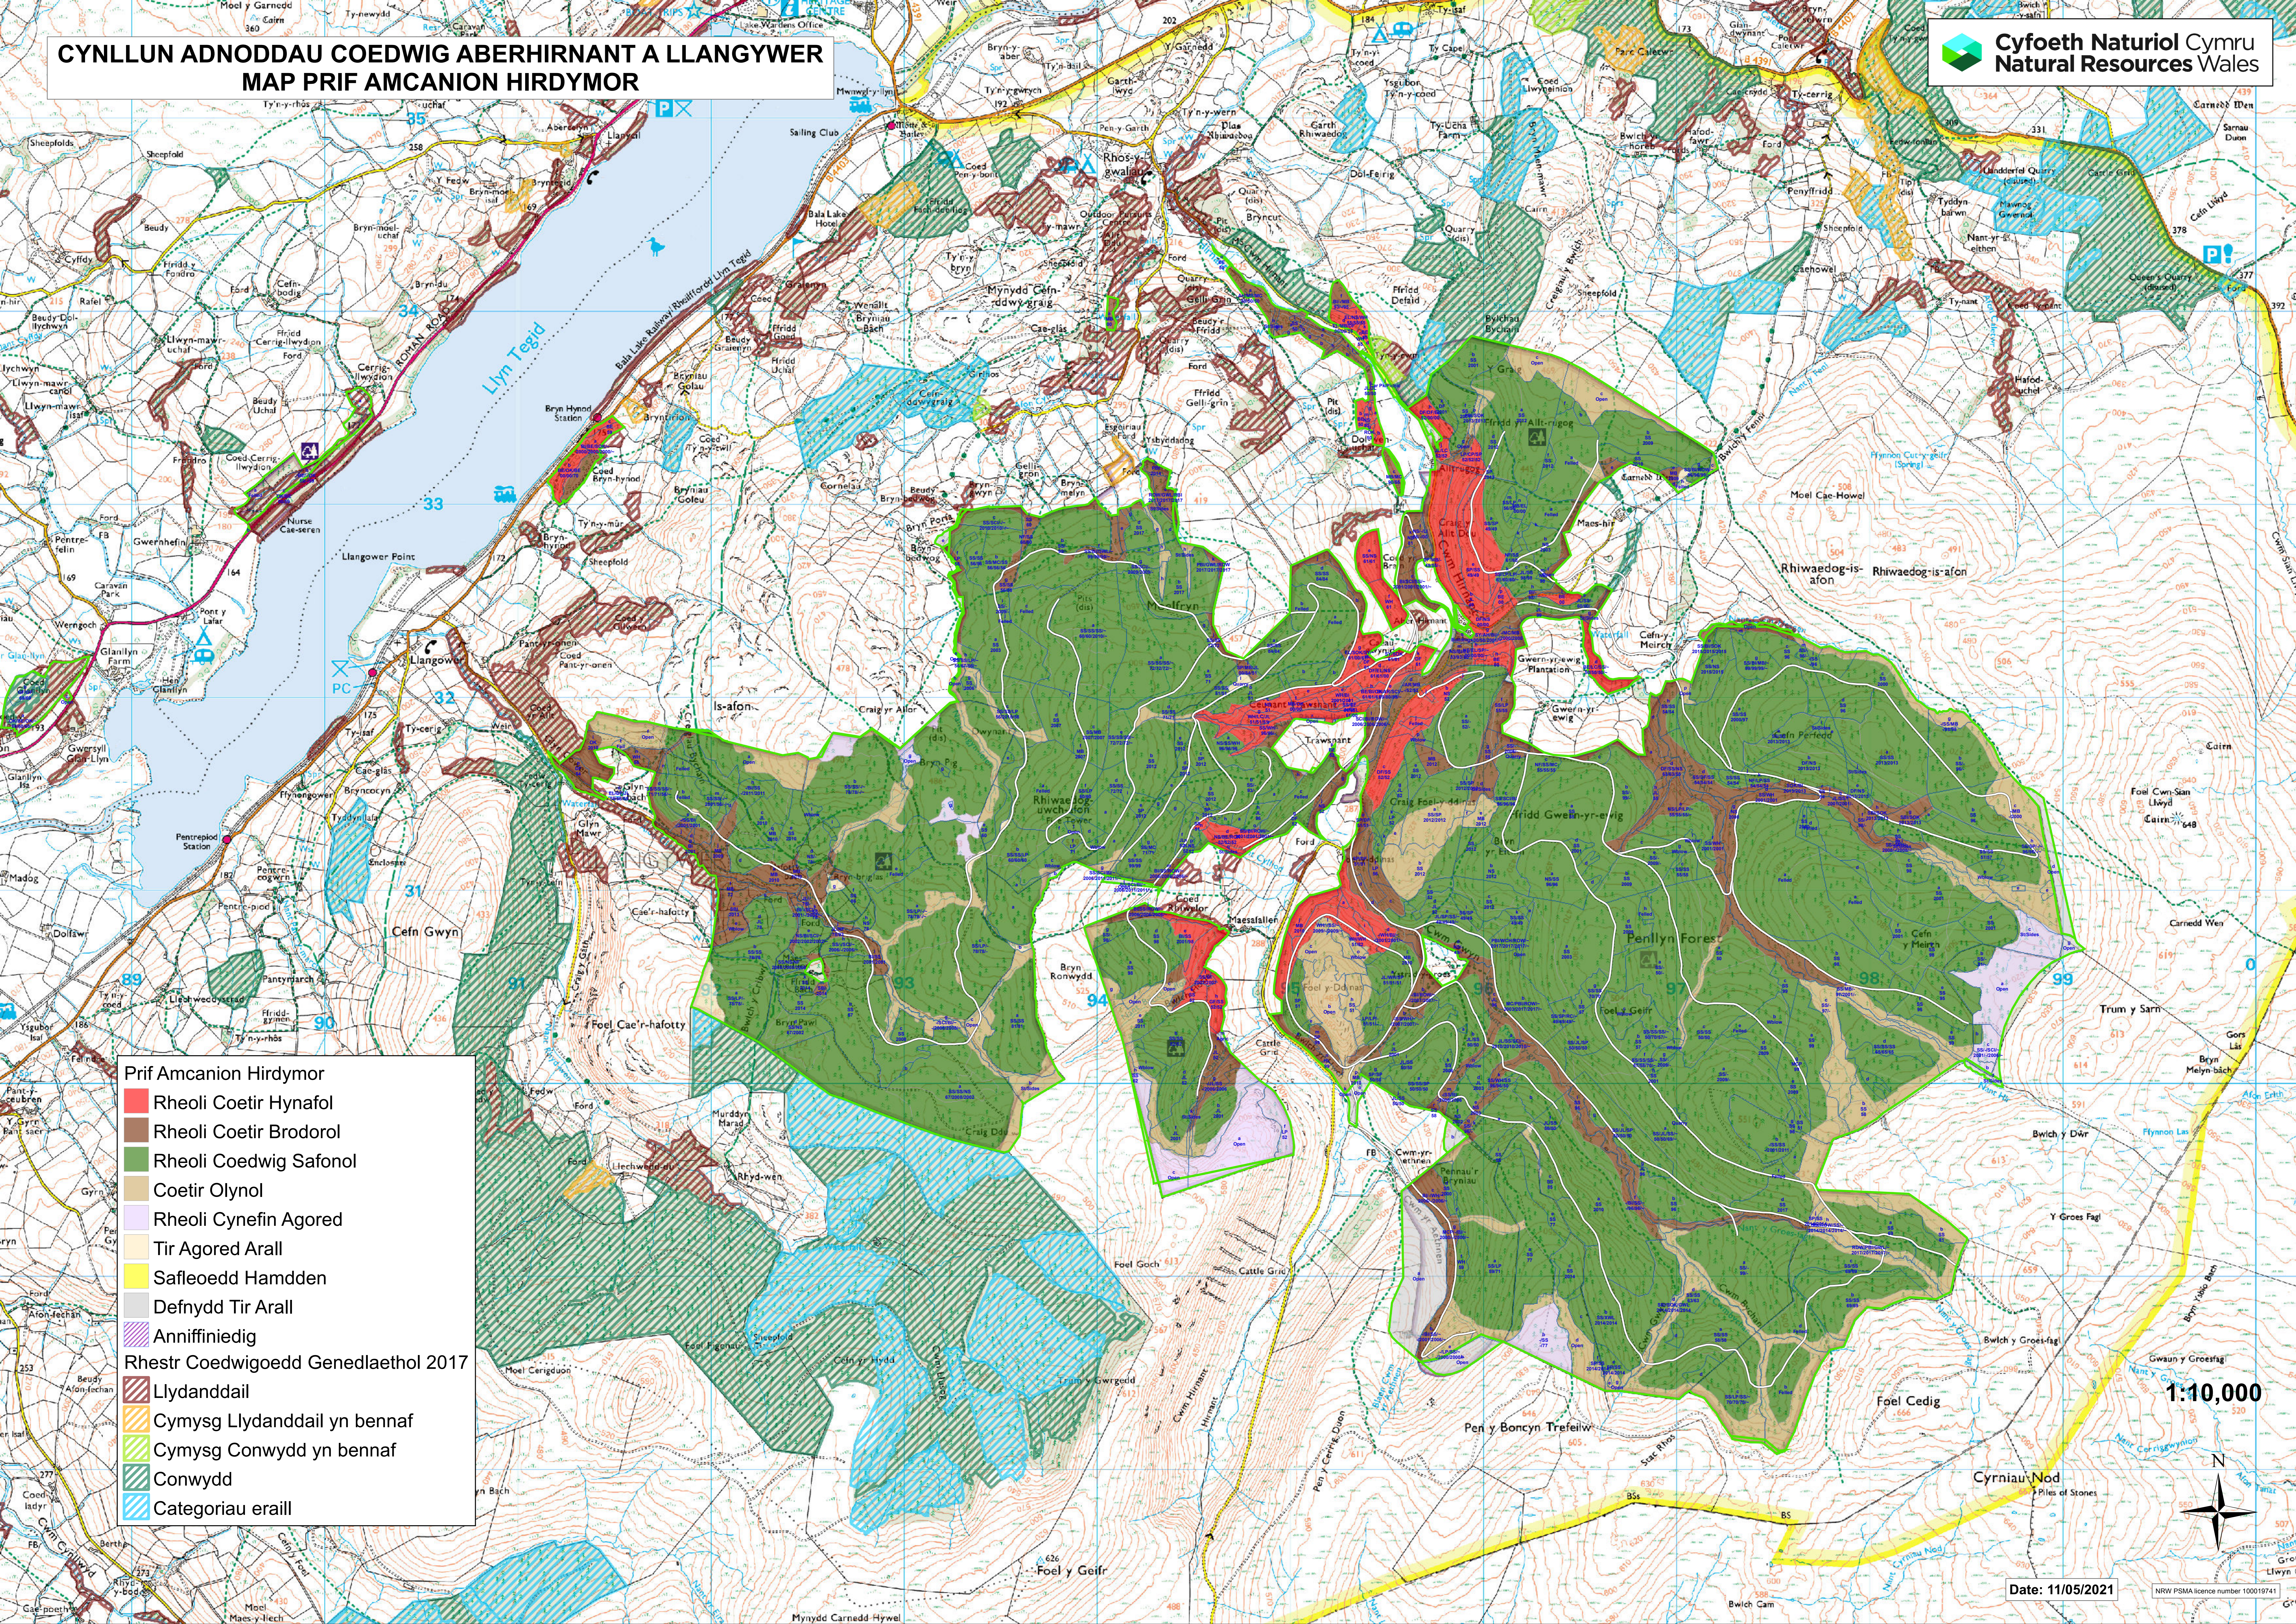

CYNLLUN ADNODDAU COEDWIG ABERHIRNANT A LLANGYWER MAP PRIF AMCANION HIRDYMOR

Prif Amcanion Hirdymor

- Rheoli Coetir Hynafol
- Rheoli Coetir Brodorol
- Rheoli Coedwig Safonol
- Coetir Olynol
- Rheoli Cynefin Agored
- Tir Agored Arall
- Safleoedd Hamdden
- Defnydd Tir Arall
- Annifniedig

Rhestr Coedwigoedd Genedlaethol 2017

- Llydanddail
- Cymysg Llydanddail yn bennaf
- Cymysg Conwydd yn bennaf
- Conwydd
- Categoriâu eraill

1:10,000