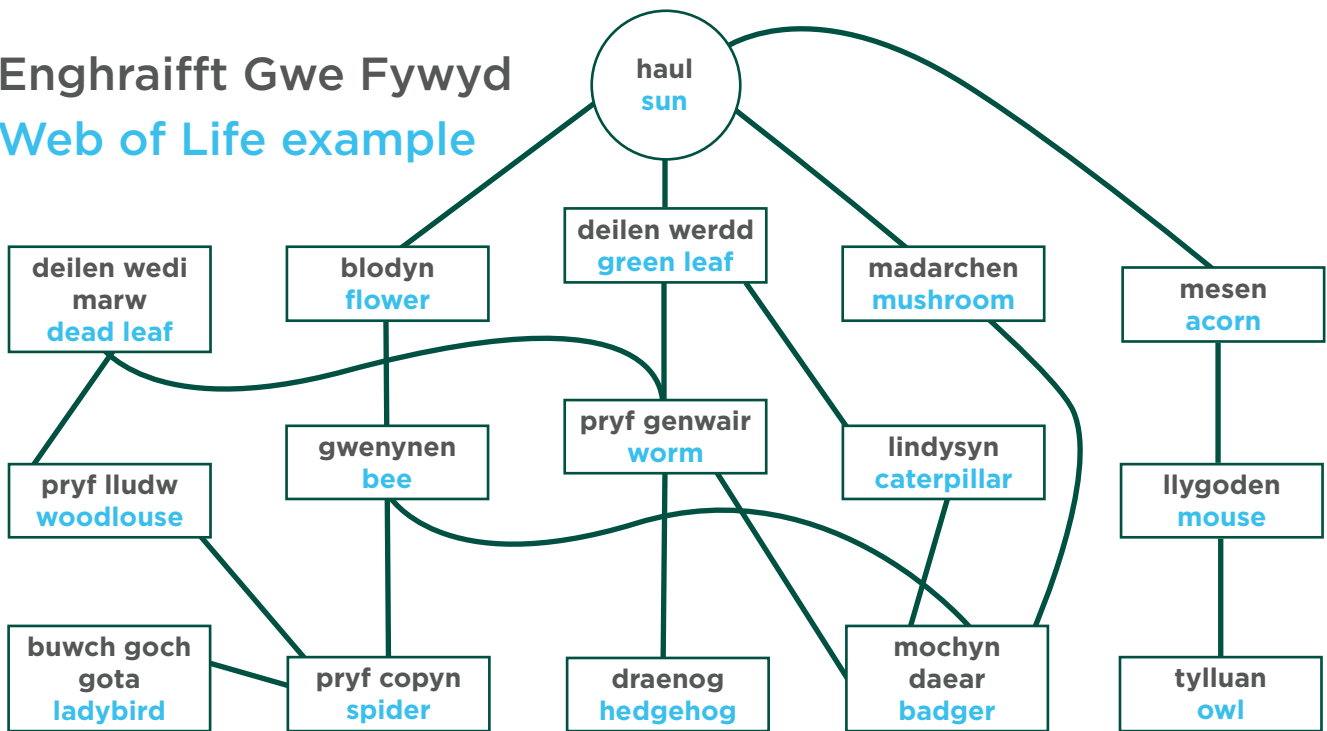

Anifeiliaid a Chynefinoedd

// Cardiau Adnoddau - Gwe Fywyd

Animals & Habitats

// Resource Cards - Web of Life

✂ Argraffwch, lamineiddio a'u torri'n gardiau sengl.

Defnyddiwch ar gyfer gweithgaredd Gwe Fywyd.

✂ Print out, laminate and cut into single cards.

Use for Web of Life activity.

Enghraifft Gwe Fywyd Web of Life example

Ar ôl torri'r cardiau, gellir eu cysylltu i greu gwe fywyd.

Er enghraifft:

- Cysylltwch y we gyda'i gilydd gan ddefnyddio deunyddiau naturiol fel brigau, dail, cerrig mân ac ati neu drwy dynnu llinellau yn y tywod neu bridd.

Once the cards are cut out, they can be connected to create a web of life.

For example:

- Connect the web together using natural materials such as sticks, leaves, pebbles, etc. or by drawing lines in sand or soil.