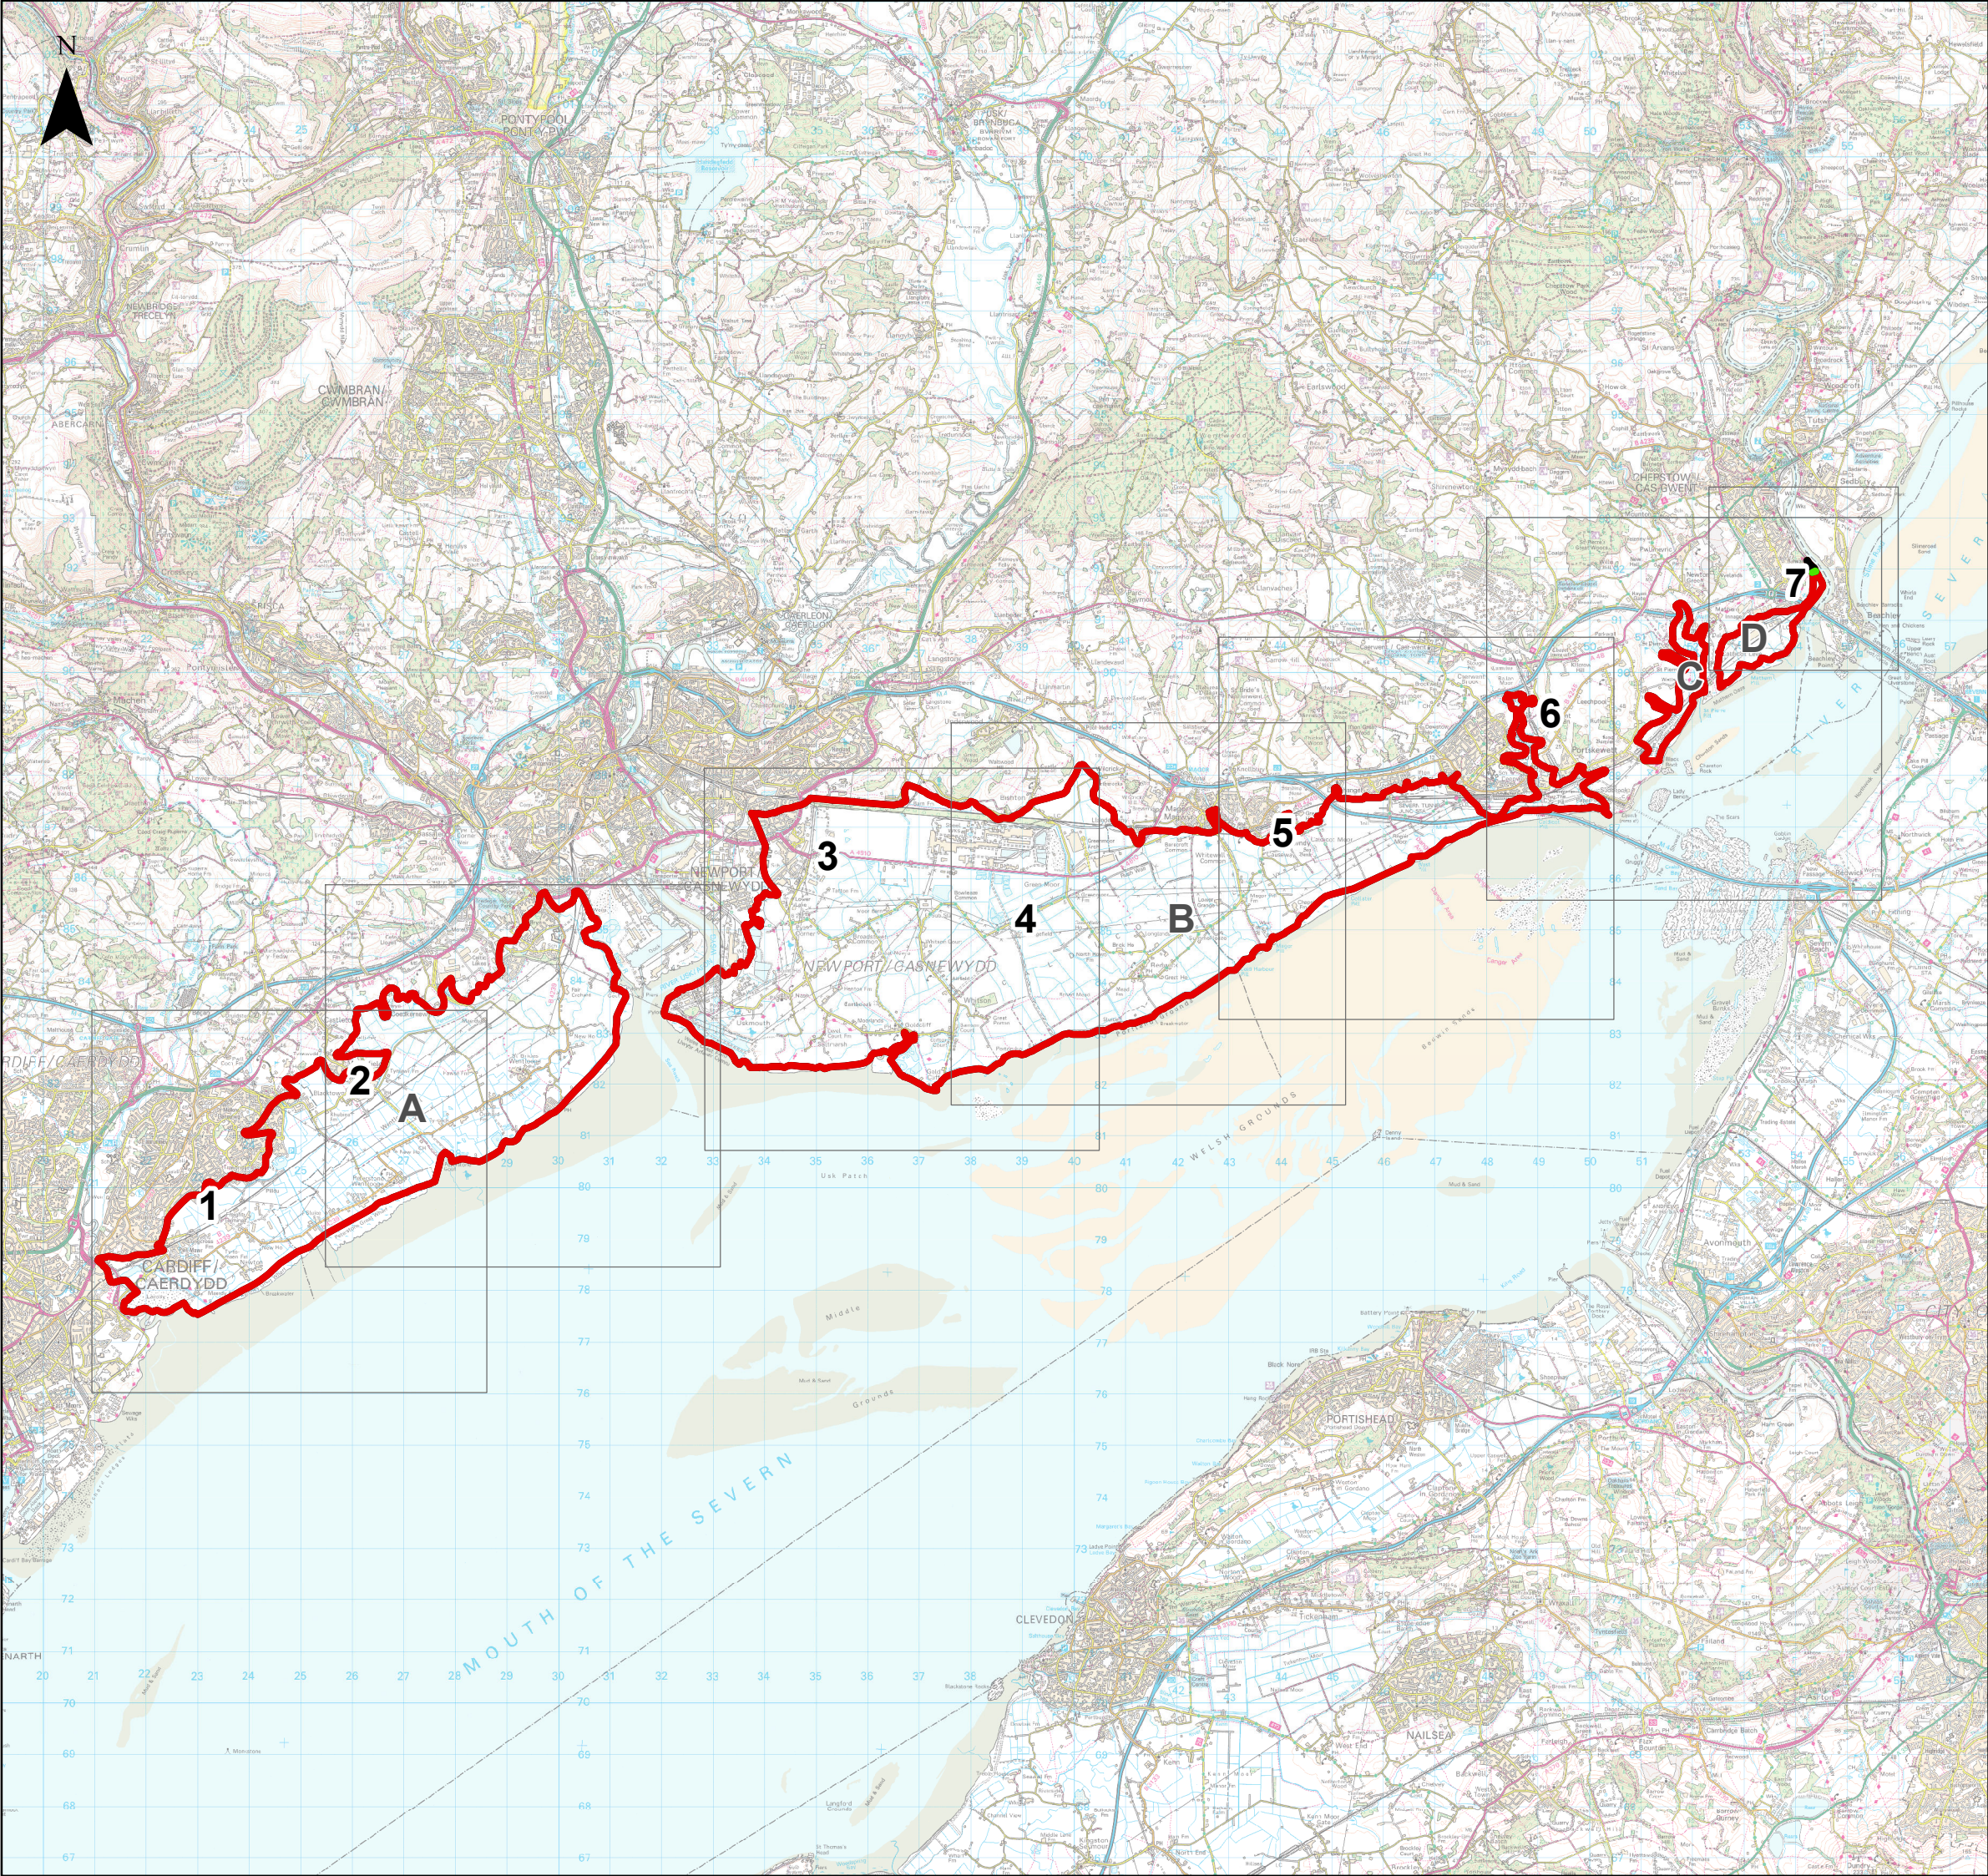

ADM Cil-y-Coed a Gwynllŵg

-  Ffin Wreiddiol yr ADM
-  Ffin ADM a Dynwyd
-  Ffin Newydd yr ADM
-  Chwyddo Ardal

Adolygiad Ffiniau ADM
Cynhnyrchwyd 06/02/2017

Mae'n cynnwys data'r Arolwg Ordnans.
(h) Hawlfraint y Goron a hawl cronfa ddata 2017